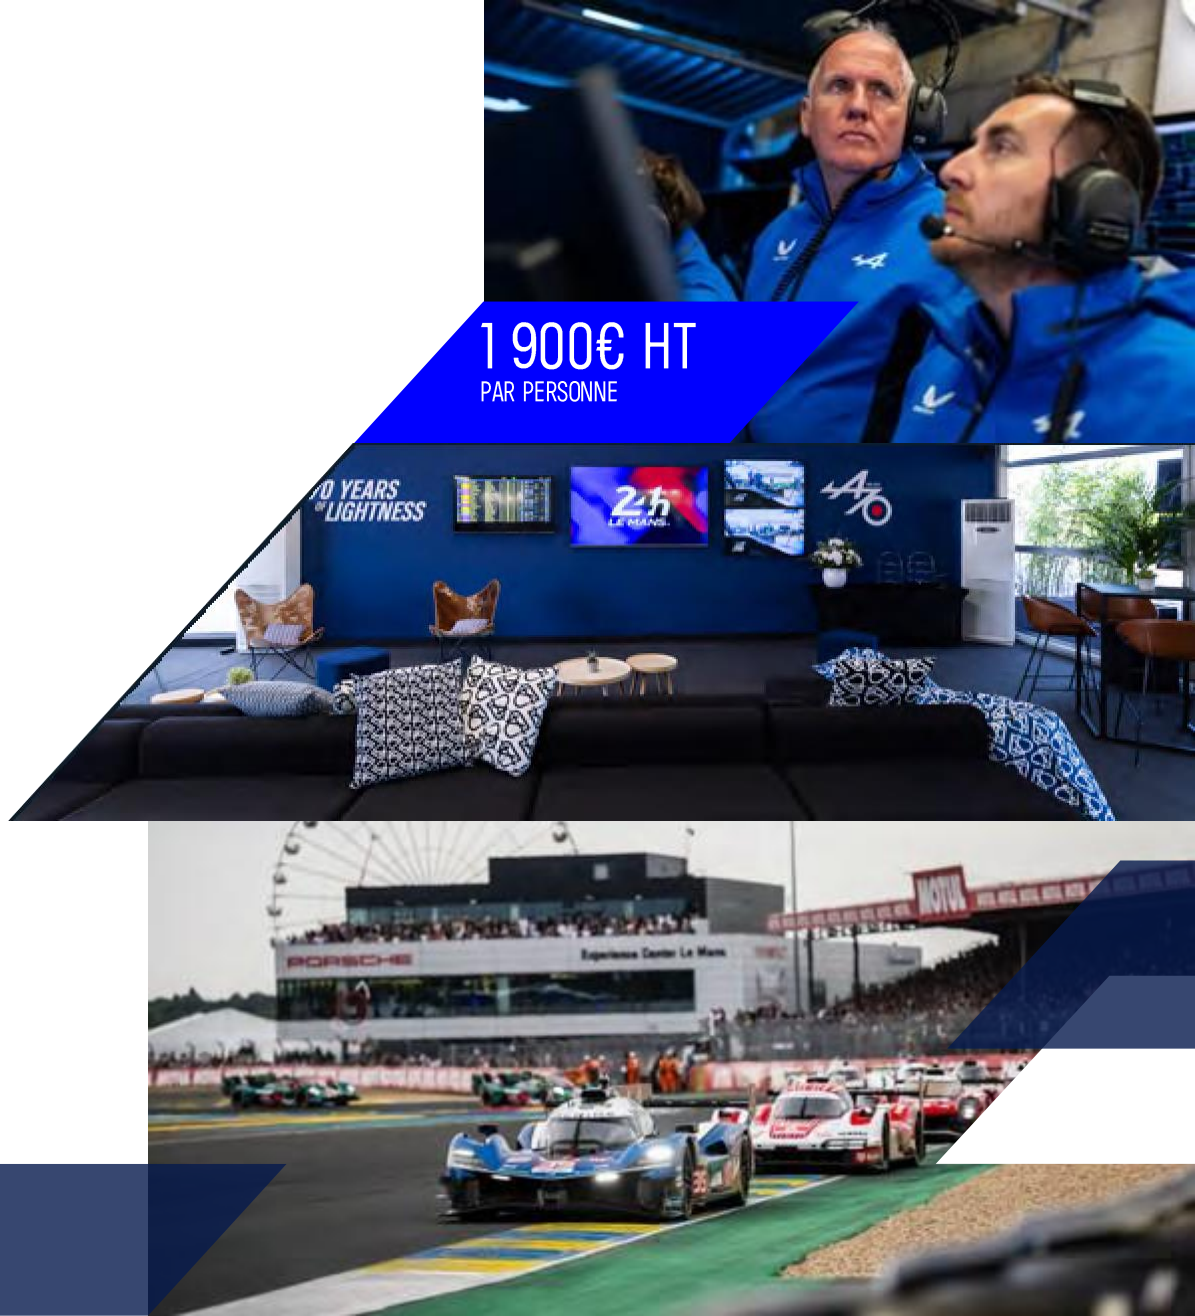

EXPÉRIENCE COURSE

SAMEDI 13 JUIN 2026
DE 10H À 02H

- → Parking VIP [1 pour 3 personnes] au Stade Marie Marvingt Accueil exclusif dédié et transfert VIP du parking au circuit Open Bar durant l'intégralité de l'évènement
- → Déjeuner & dîner dans le réceptif Alpine Endurance Team
- → Visite du stand Alpine Endurance Team Retransmission live des échanges pendant la course Live TV de la course et Live Timing dans l'Hospitalité
- → Accès en navette VIP à un point de vue sur la piste
- → [en fonction des conditions de piste]
- → Cadeau Alpine Endurance Team

ALPINE
ENDURANCE TEAM

1 900€ HT
PAR PERSONNE