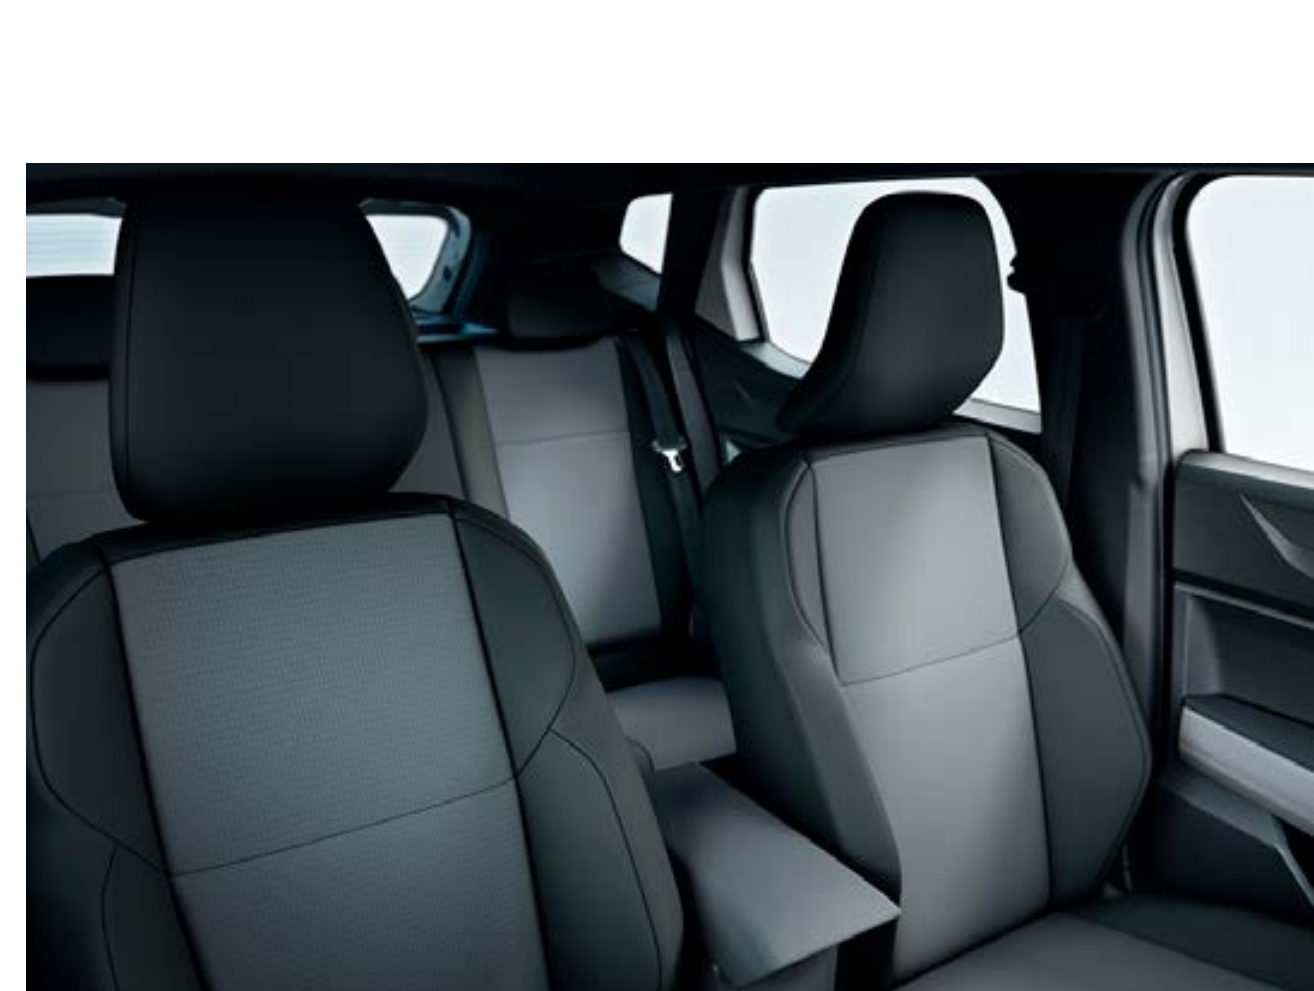

KOFFERRAUMMATTE⁽²⁾

Schützen Sie den Boden Ihres Kofferraums auf elegante Weise mit dieser hochwertigen passgenauen Matte.