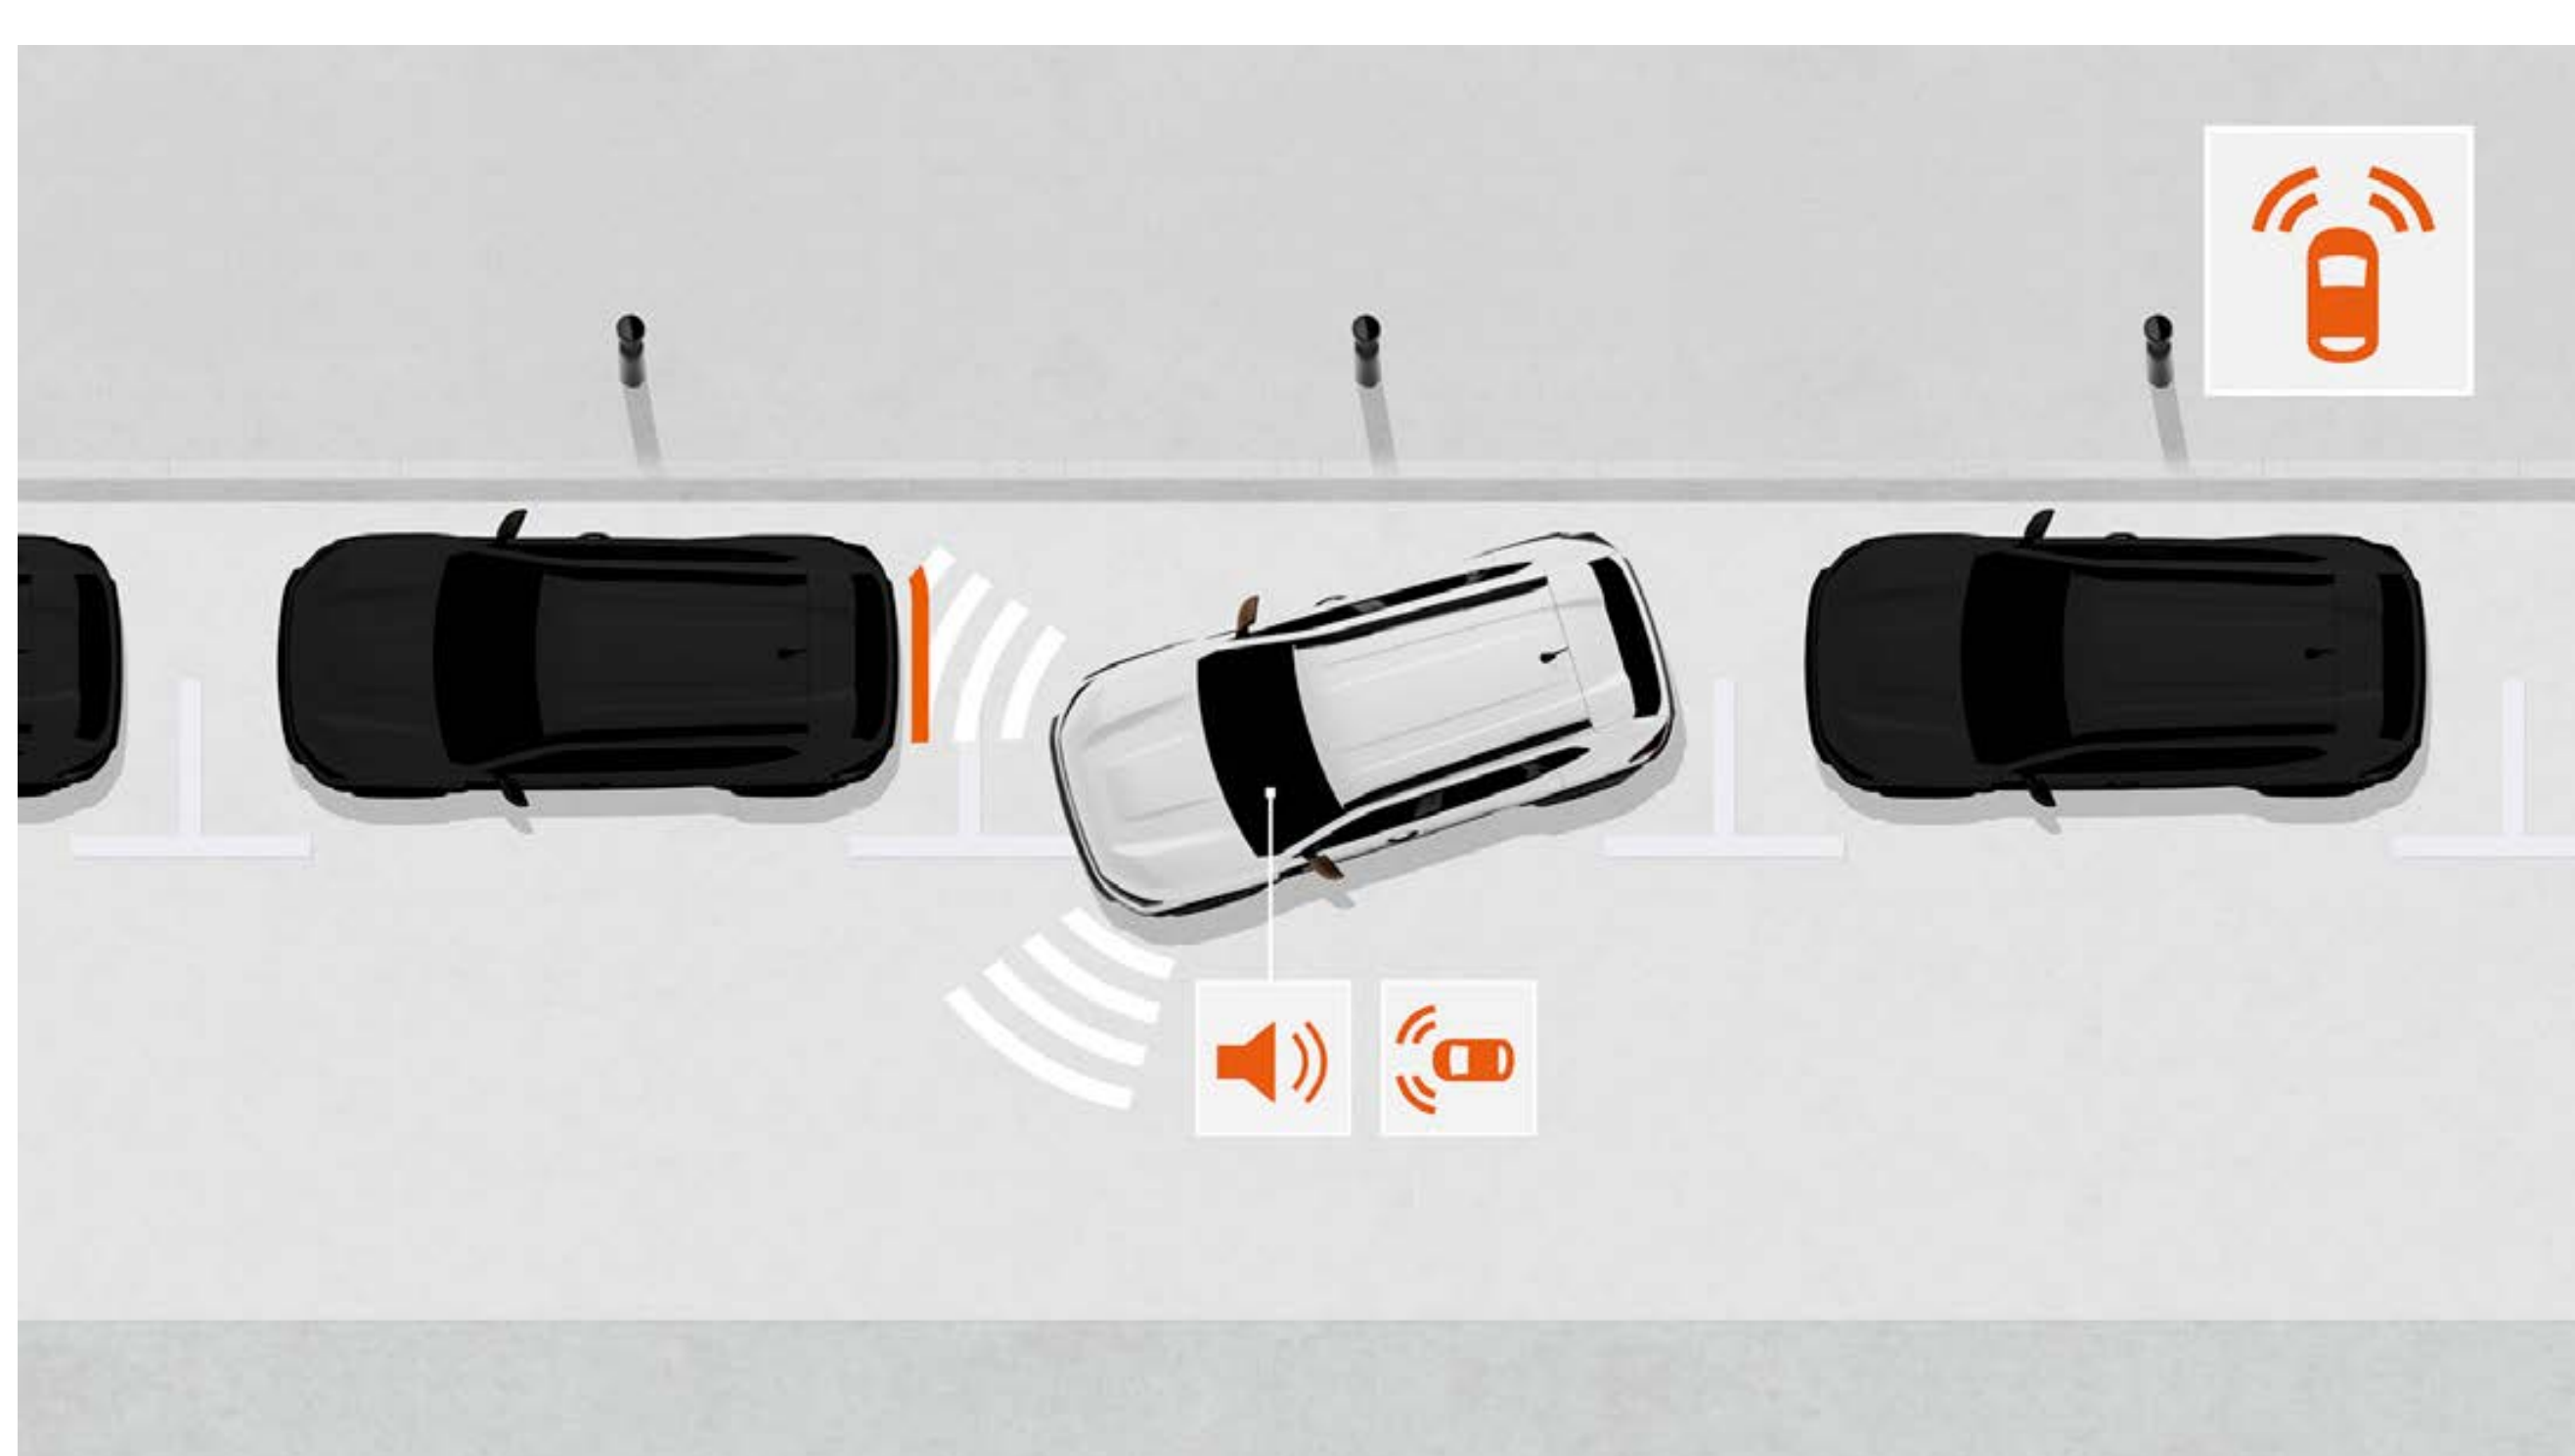

FAHRASSISTENZ- SYSTEME UND SICHERHEIT

EINPARKHILFE VORNE

Unerlässlich für sicheres Manövrieren: Dank der in den Stoßfängern integrierten Sensoren werden Sie vor Hindernissen vor Ihrem Fahrzeug gewarnt.