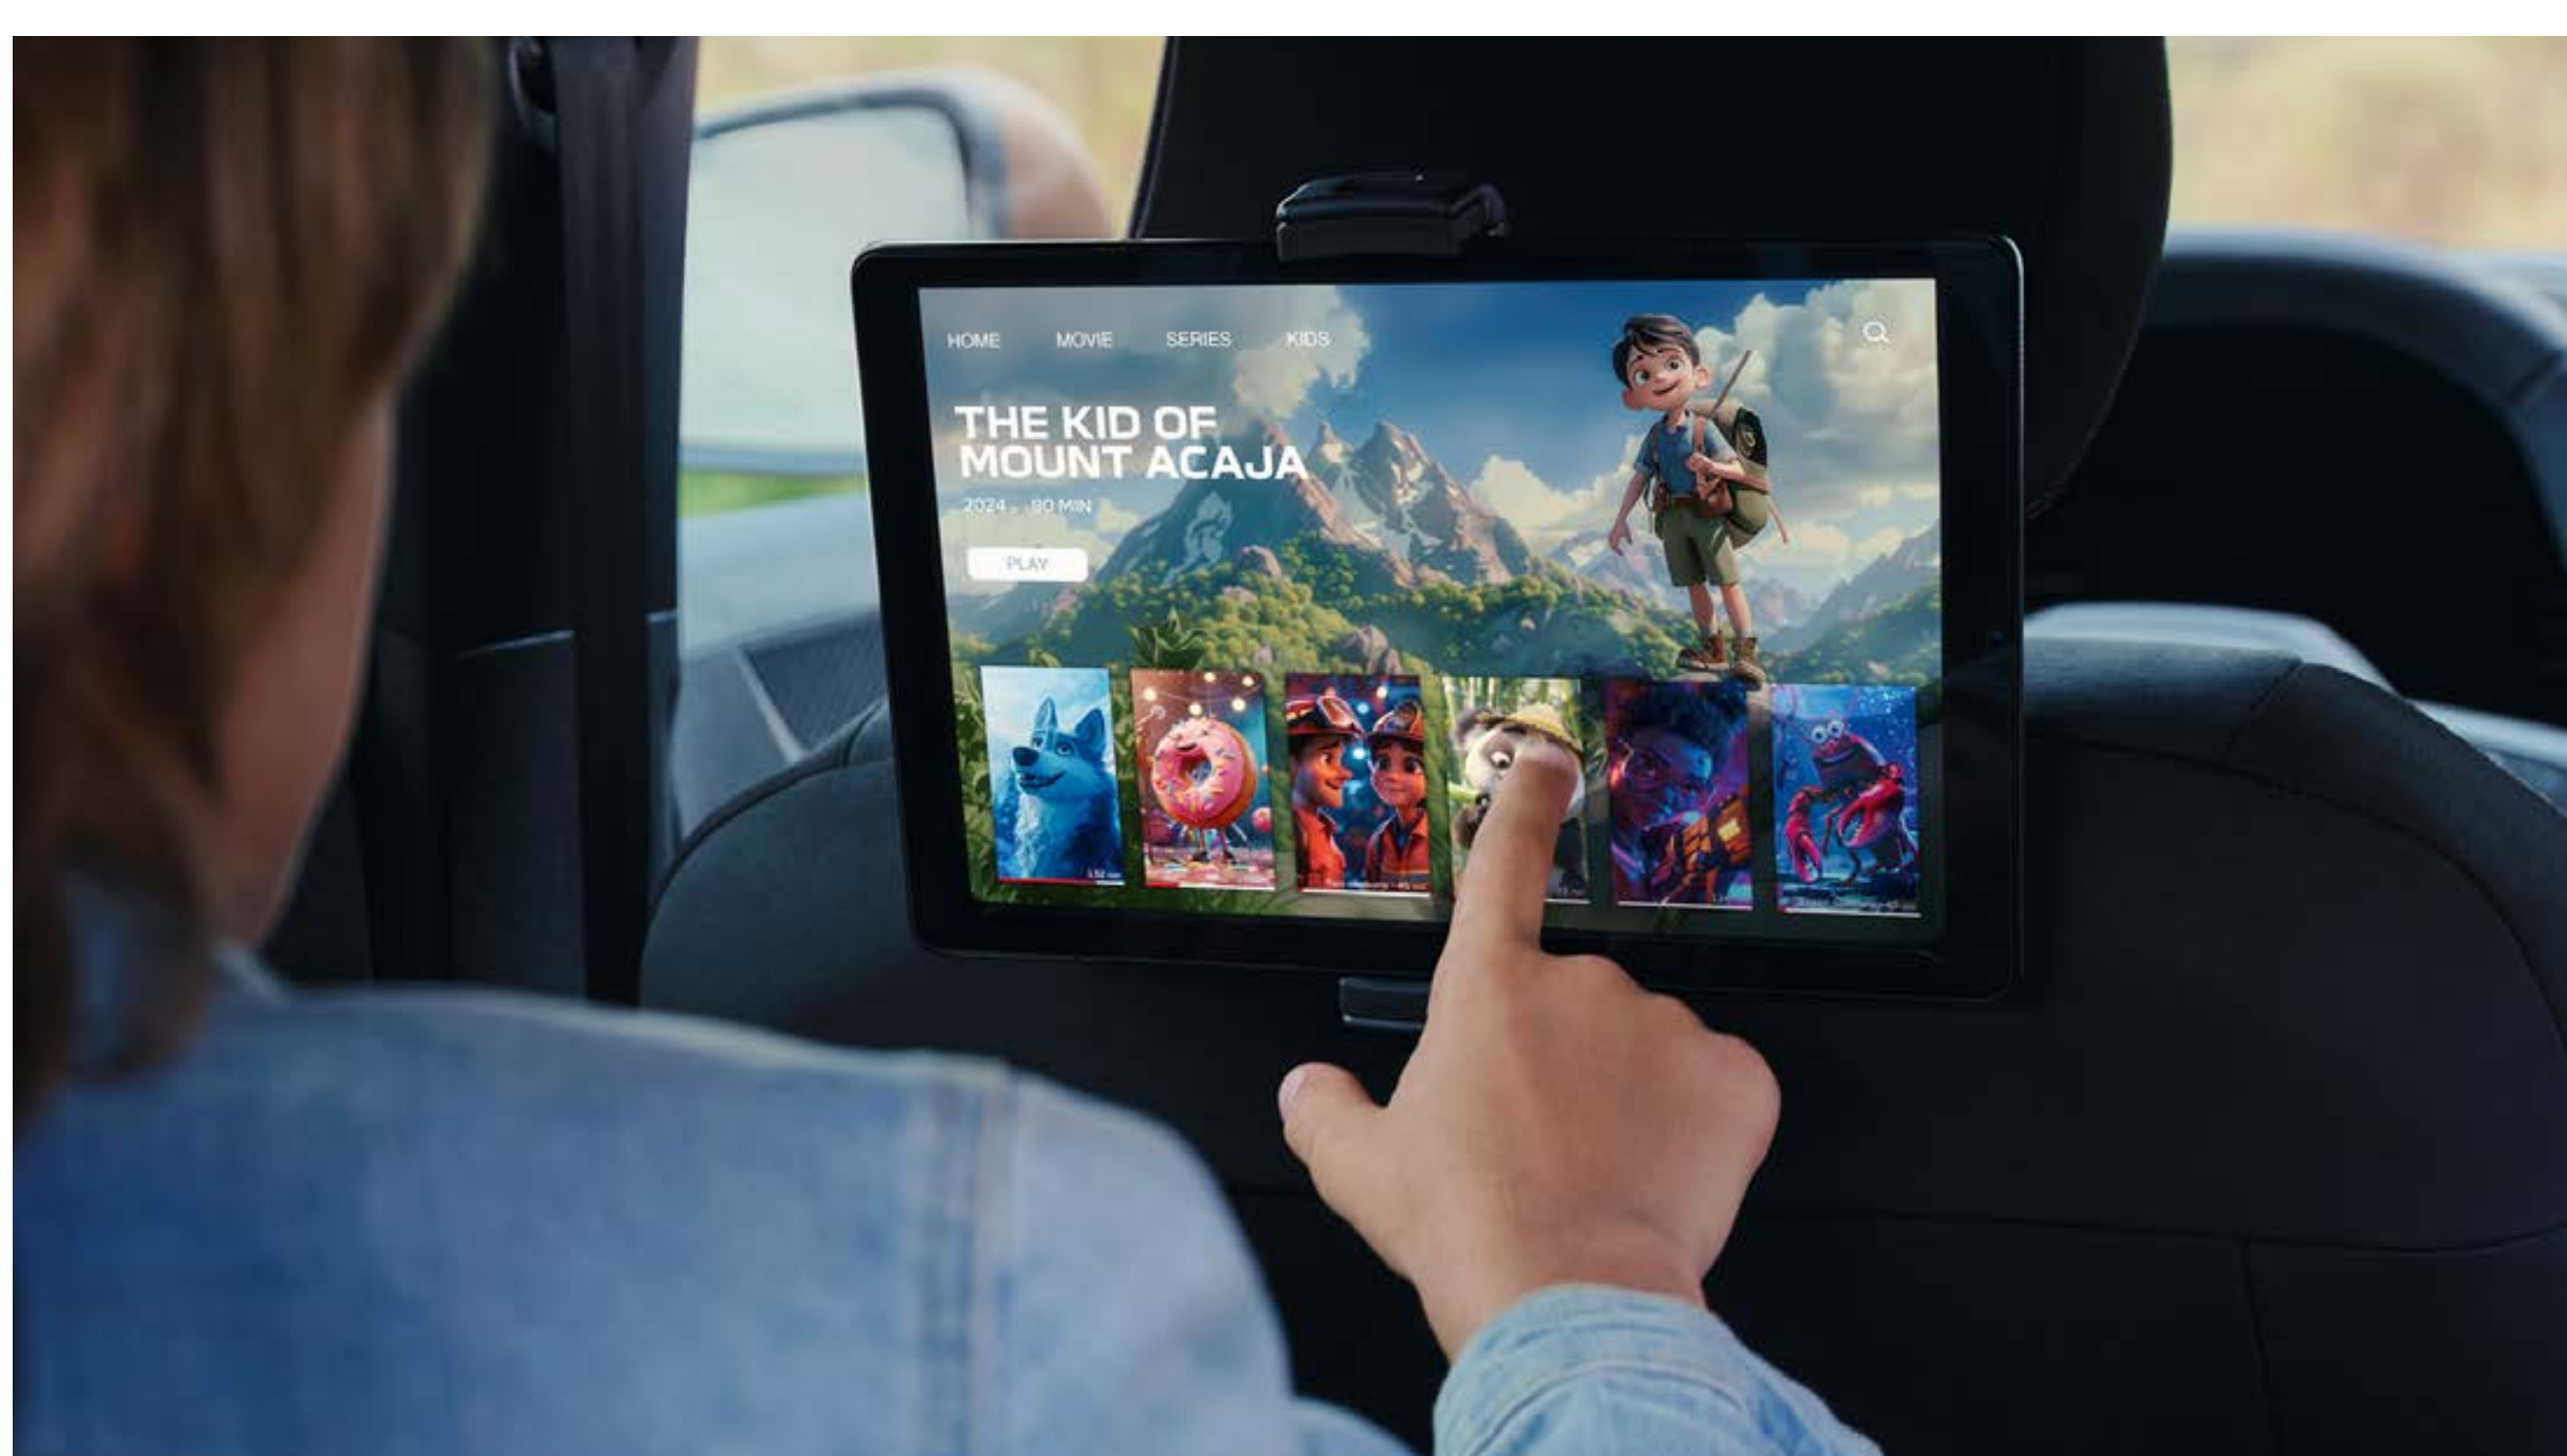

Unverzichtbar zum Schutz Ihres Fahrzeugs. Äußerst widerstandsfähig gegen Torsion und Einbruchsversuche.

YOUCLIP-SORTIMENT

YOUCLIP 3-IN-1

Neues raffiniertes Zubehör: YouClip. Ein einfaches und cleveres System, mit dem sich viele verschiedene Zubehörteile an wichtigen Stellen im Fahrzeuginnenraum bequem und sicher befestigen lassen. Das clevere „3-in-1“-Zubehör kombiniert einen Becherhalter, einen Taschenhaken und eine mobile Lampe.

YOUCLIP SMARTPHONE - HALTERUNG

YOUCLIP TASCHE

YOUCLIP HAKEN

YOUCLIP HALTERUNG AN DER KOPFSTÜTZE

Ein zusätzlicher YouClip-Befestigungspunkt an einer Kopfstütze, an dem Sie je nach Bedarf beliebige Produkte aus dem Sortiment befestigen können (z. B. Halterung für Multimedia-Tablet, Aufbewahrungstasche, Haken).

YOUCLIP HALTERUNG FÜR MULTIMEDIA-TABLET

UNSER ZUBEHÖR ENTDECKEN

SCHUTZ IM ALLTAG

Die empfindlichen Stellen Ihres Dacia Duster zu schützen, ist immer ein Vorteil: mehr Komfort, mehr Ruhe. Wählen Sie das beste Zubehör aus unserem Sortiment aus, und Sie sind bestens für den Alltag und das Abenteuer gewappnet.

UNSER ZUBEHÖR ENTDECKEN

MENÜ ^

BEREIT FÜR JEDE REISE

Machen Sie den neuen Dacia Duster zu Ihrem schönsten Portal in die Freiheit. Mit seinen Lösungen können Sie alles transportieren und sich überall wohlfühlen. Wählen Sie Ihre Ausstattungen aus unserem Sortiment entsprechend Ihren Prioritäten aus.