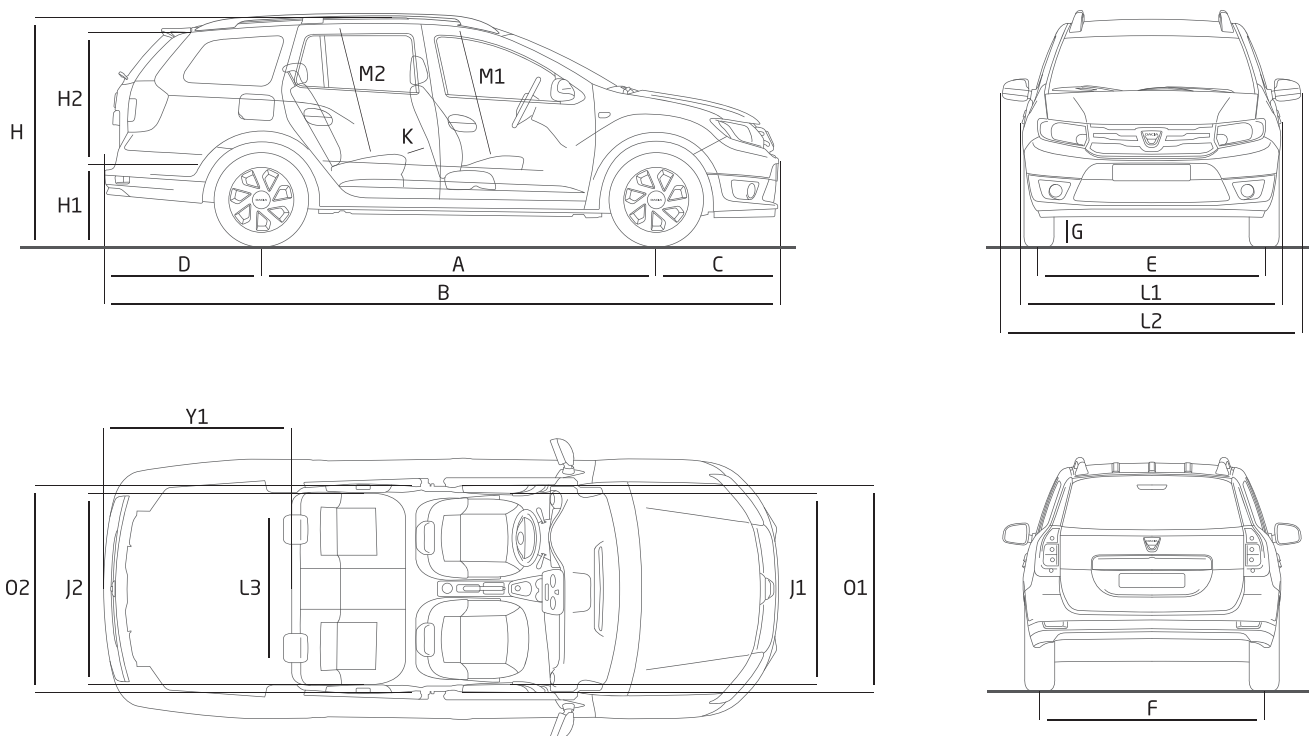

Dacia Logan MCV

Dimensioni		
Volume bagagliaio (dm³)		573
Con divano posteriore ribaltato (dm³)		1518
Dimensioni (mm)		
A	Passo	2634
B	Lunghezza	4492
C	Sbalzo anteriore	813
D	Sbalzo posteriore	1046
E	Carreggiata anteriore	1493
F	Carreggiata posteriore	1476
G	Larghezza senza/ con retrovisori	1733/1994
H	Altezza	1519
K	Altezza libera dal suolo	153
L	Spazio posteriore per le ginocchia	177
M	Larghezza anteriore ai gomiti	1415
M1	Larghezza posteriore ai gomiti	1432
N	Larghezza anteriore alle spalle	1387
N1	Larghezza posteriore alle spalle	1389
P1	Altezza anteriore	900
P2	Altezza posteriore	886
Y2	Larghezza tra i passaruota	997
Z1	Lunghezza vano di carico	1054

Dimensioni e disegni relative alla precedente generazione

3 Garanzia
Anni
100 000 km
Vale il primo termine raggiunto

Garanzia Dacia 3 anni/100 000 km

- 6 anni di garanzia anticorrosione
- 2 anni di garanzia sulla vernice
- 3 anni o 100 000 km di garanzia del costruttore
- 1 anno di garanzia sugli accessori
- 3 anni di garanzia sugli accessori combinati con l'acquisto di un nuovo veicolo

DACIA Assistance: 044 777 03 75

RENAULT Credit: www.rci-finance.ch

Contratto d'estensione di garanzia Dacia

Il contratto d'estensione di garanzia Dacia vi semplifica la vita e vi permette di viaggiare senza preoccupazioni. L'estensione di garanzia consente di prolungare di massimo 3 anni supplementari la garanzia del costruttore fino ad un massimo di 150 000 km. Optando per questo contratto, tutte le riparazioni (ricambi e manodopera) di pezzi meccanici, elettrici ed elettronici saranno coperte. Inoltre è inclusa l'assicurazione Dacia Assistance.

Contratti di manutenzione Dacia

Il contratto di manutenzione SMALL contempla ogni tipo di intervento di manutenzione conformemente al piano riguardante la manutenzione. Il contratto di manutenzione MEDIUM copre invece le prestazioni previste dal contratto di manutenzione SMALL e, in più, l'estensione della garanzia. Con il contratto di manutenzione LARGE scegliete un pacchetto completo che include tutte le prestazioni previste dal contratto di manutenzione MEDIUM, comprese inoltre quelle per tutte le parti soggette a usura.¹⁾ Per entrambi i tipi di contratto è possibile adeguare esattamente scadenza e chilometraggio alle proprie esigenze individuali.

¹⁾ Conformemente alle condizioni contrattuali.

Renault Suisse SA si riserva il diritto di modificare i prezzi così come l'equipaggiamento in qualsiasi momento senza preavviso.