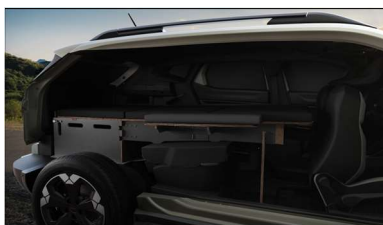

DUSTER

Název	Reference	Cena včetně DPH	DPH	Cena bez DPH
Camping box (4x2 všechny verze, 4x4 bez rezervy)	984238863R	39 790 Kč	21%	32 884 Kč
Camping box (HEV bez rezervy)	984233490R	39 790 Kč	21%	32 884 Kč
Upevňovací kroužky a návod	749320660R	399 Kč	21%	330 Kč

Upevňovací kroužky a šrouby potřebné k zajištění camping boxu v zavazadlovém prostoru. Matrace a zatemňovací rolety se prodávají samostatně.

Název	Reference	Cena včetně DPH	DPH	Cena bez DPH
Matrace	984245182R	7 959 Kč	21%	6 578 Kč

Název	Reference	Cena včetně DPH	DPH	Cena bez DPH
Zatemňovací rolety	975804778R	4 889 Kč	21%	4 040 Kč

Název	Reference	Cena včetně DPH	DPH	Cena bez DPH
Stan	7717300226	9 179 Kč	21%	7 586 Kč

Název	Reference	Cena včetně DPH	DPH	Cena bez DPH
Střešní galerie - tyče	7717301463	7 659 Kč	21%	6 330 Kč
Střešní galerie - montážní sada	7717274280	7 149 Kč	21%	5 908 Kč
Střešní galerie		14 808 Kč	21%	12 238 Kč

Osvoďte se od omezení spojených s přepravou objemných předmětů s touto střešní galerií z řady příslušenství Dacia InNature. Nosnost střešní galerie je 75 kg.

K instalaci vyžaduje tyče (7717301463) a montážní sadu (7717274280).

Název	Reference	Cena včetně DPH	DPH	Cena bez DPH
Camping box (4x2 všechny verze, 4x4 bez rezervy)	984238863R	39 790 Kč	21%	32 884 Kč
Camping box (HEV bez rezervy)	984233490R	39 790 Kč	21%	32 884 Kč
Matrace	984245182R	7 959 Kč	21%	6 578 Kč
Upevňovací kroužky a návod	749320660R	399 Kč	21%	330 Kč
Zatemňovací rolety	975804778R	4 889 Kč	21%	4 040 Kč
Stan	7717300226	9 179 Kč	21%	7 586 Kč
Střešní galerie - tyče	7717301463	7 659 Kč	21%	6 330 Kč
Střešní galerie - montážní sada	7717274280	7 149 Kč	21%	5 908 Kč
InNature pack *		77 024 Kč	21%	63 656 Kč

Využijte naši zvýhodněnou nabídku originálního příslušenství pro váš vůz Dacia.

Při nákupu příslušenství v hodnotě:
nad 10 000 Kč získáte slevu 2 000 Kč,
nad 15 000 Kč získáte slevu 3 000 Kč,
nad 20 000 Kč získáte slevu 4 000 Kč.

* Balík příslušenství lze libovolně upravovat. Veškeré zmiňované částky jsou včetně DPH. Uvedená sleva se vztahuje pouze na dostupné produkty skladem. Pro více informací kontaktujte vašeho dealera Dacia.

Všechny uvedené ceny nezahrnují montáž.