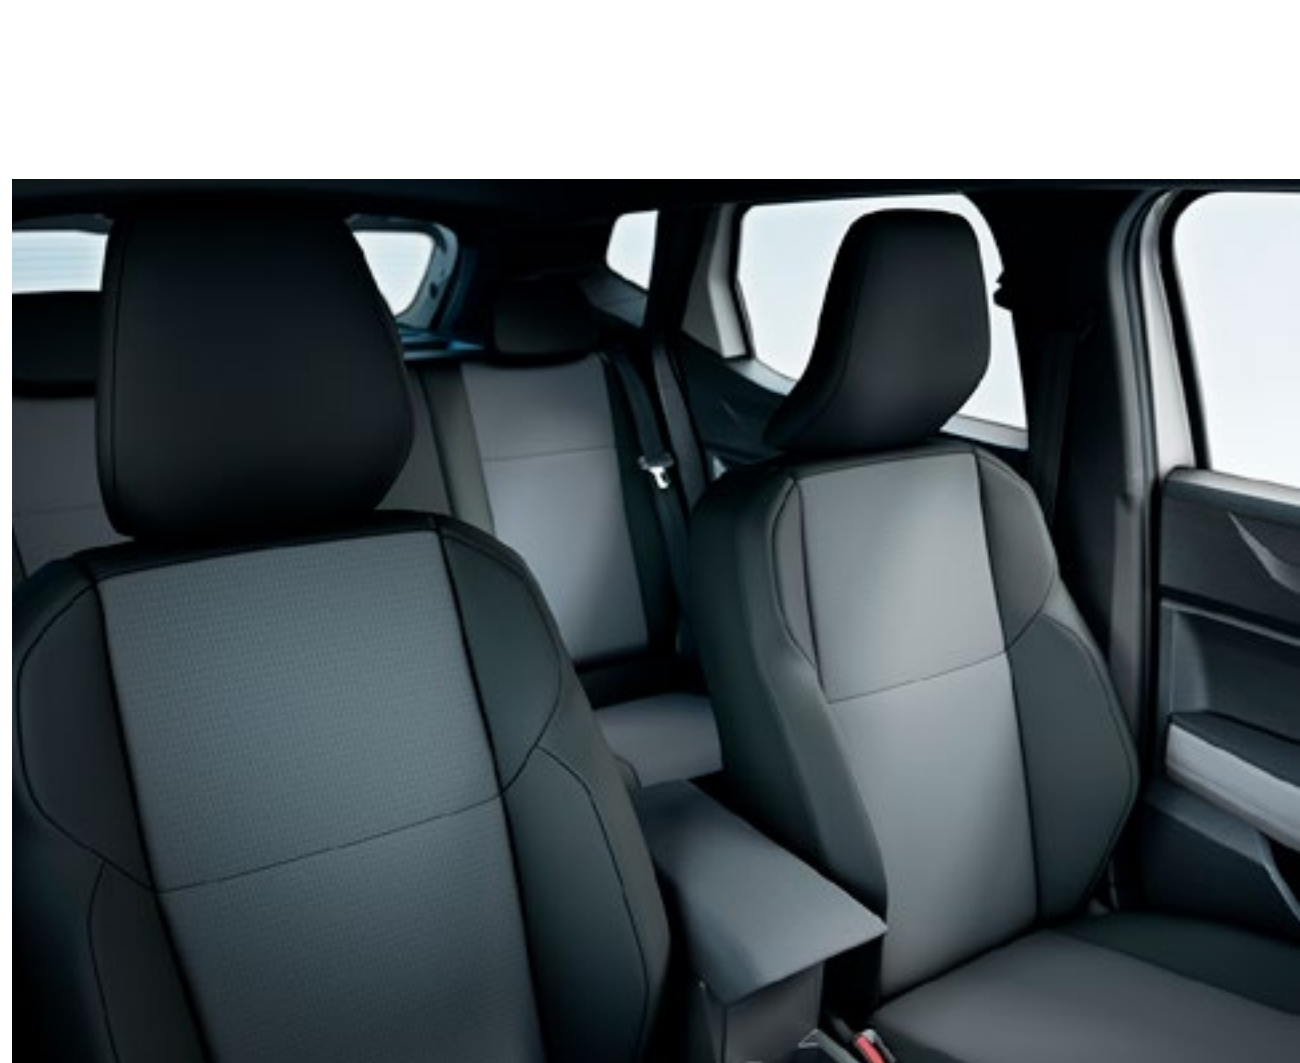

OCHRANA ZAVAZADLOVÉHO PROSTORU EASYFLEX

Zakryjte celou plochu zavazadlového prostoru, abyste mohli bez poškození interiéru přepravovat rizikové nebo znečištěné předměty. Robustní a vodotěsná ochrana vyrobená na míru se snadno skládá a rozkládá, aby se přizpůsobila poloze zadních sedadel, a to i ve sklopeném stavu.

PŘEDNÍ A ZADNÍ POTAHY SEDADEL

Chraňte pečlivě původní čalounění. Tyto potahy jsou vyrobeny na míru a snadno se instalují a čistí. Jsou kompatibilní s bočními airbagy a splňují nejvyšší standardy z hlediska bezpečnosti a odolnosti.

¹ Ochrana lze použít i na ochranu zadních sedadel (obrázek na straně 6). ² K dispozici v provedení bez dvojité podlahy a s dvojitou podlahou.

NAKONFIGURUJTE SI VŮZ DACIA

DALŠÍ NABÍDKA PŘÍSLUŠENSTVÍ

CENÍK PŘÍSLUŠENSTVÍ DUSTER