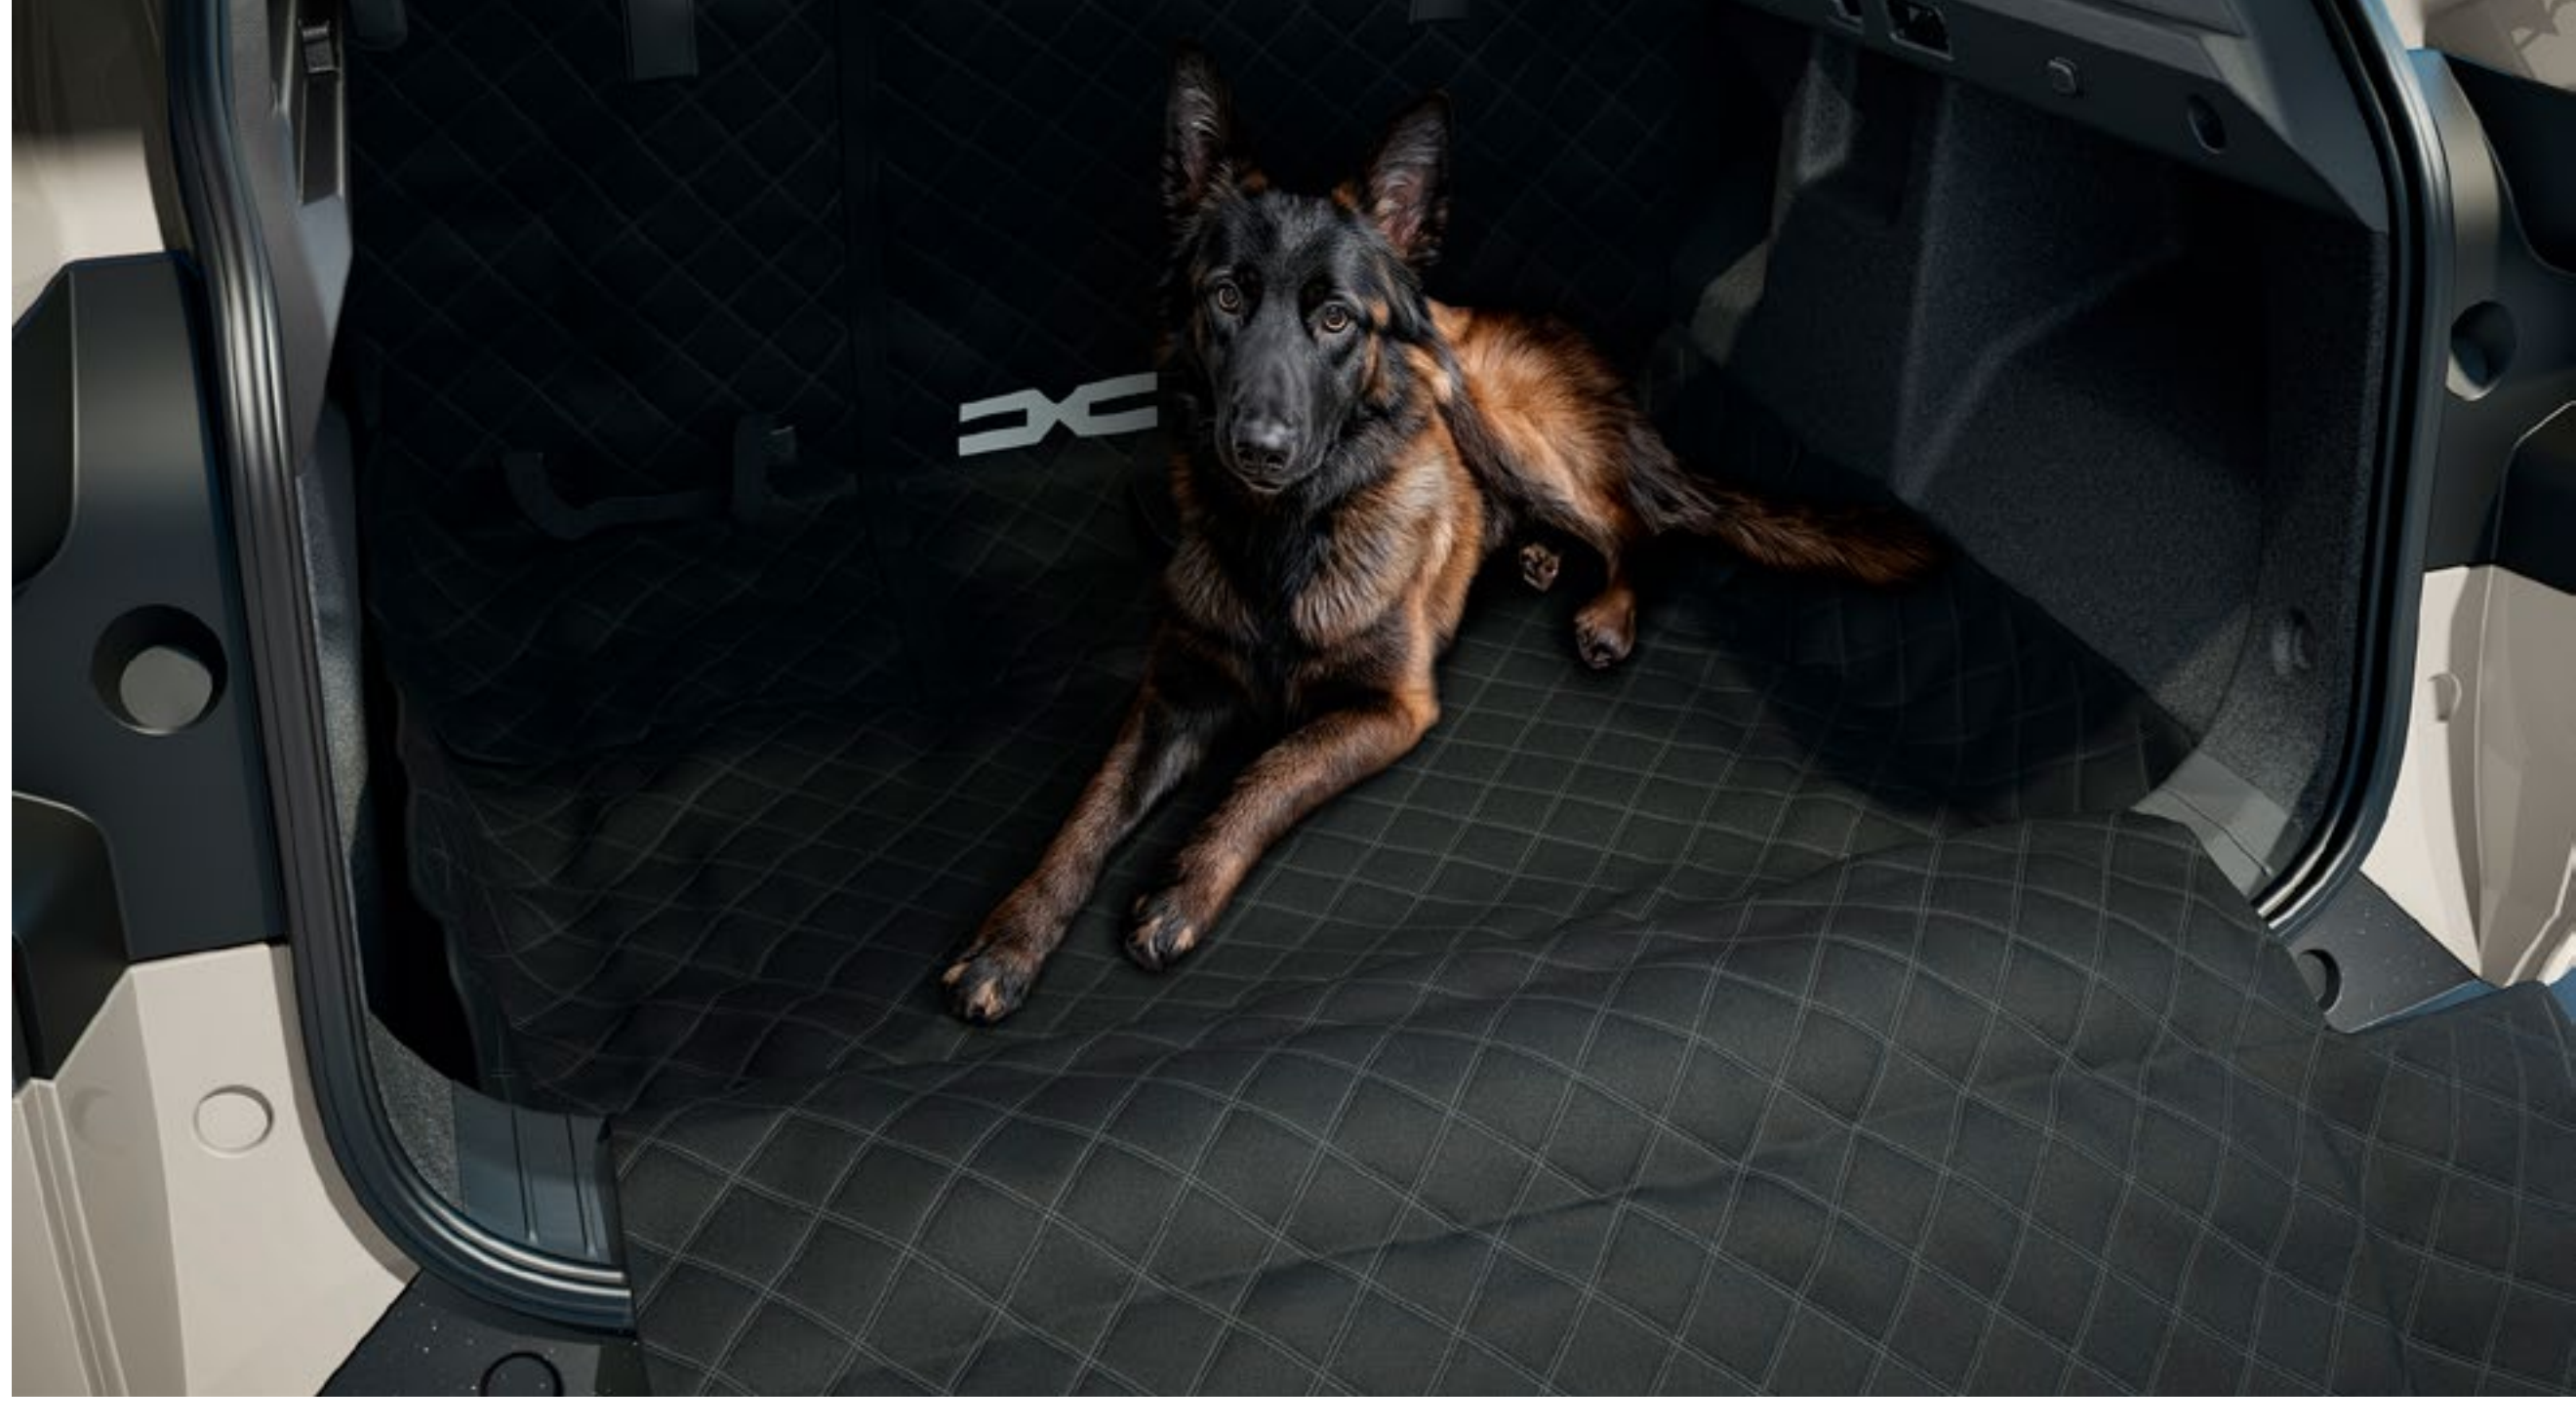

MULTIFUNKČNÍ OCHRANA KUFRU A SEDADEL¹

Chraňte účinně svá zadní sedadla a zavazadlový prostor před každodenním znečištěním a poškrábáním. Ochrana je praktická a pomocí popruhů kolem opěrek hlavy ji lze rychle připevnit na zadní stranu sedadel. V zavazadlovém prostoru se snadno sroluje a rozprostře, čímž se přizpůsobí poloze sedadel a zakryje celý zavazadlový prostor.