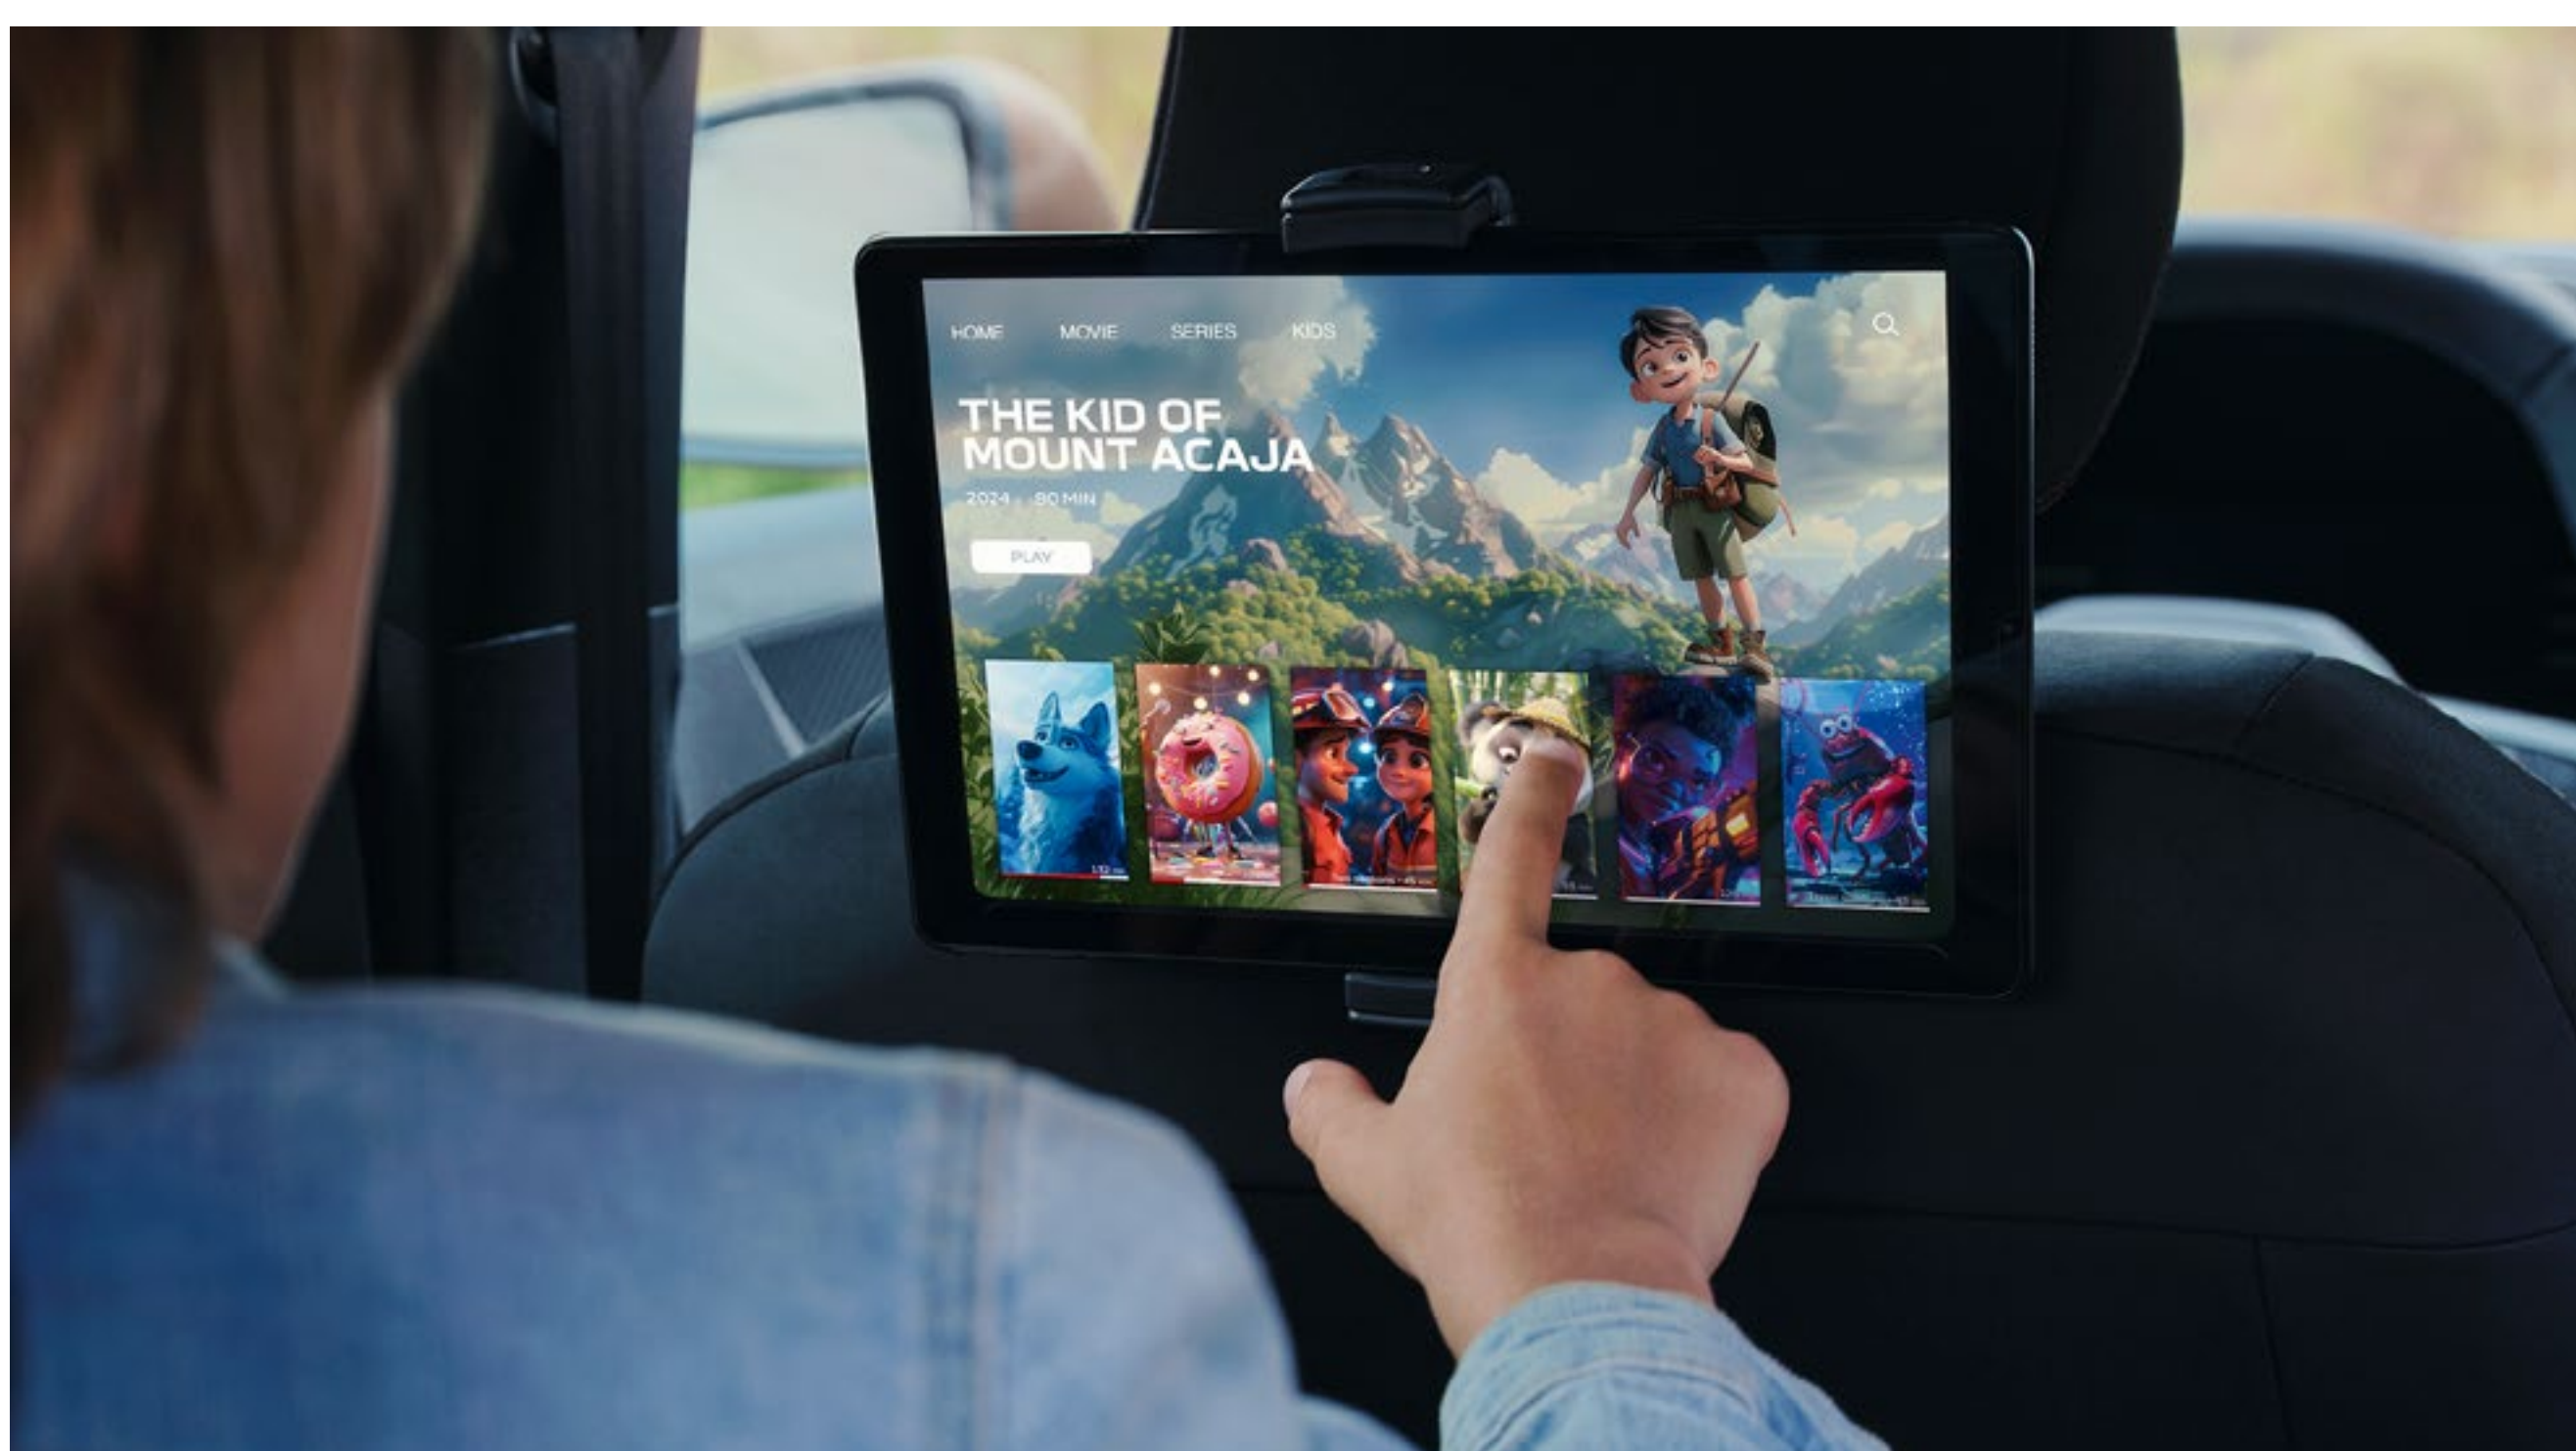

¹ K montáži vyžadují sadu pro uchycení bočních nášlapů.

ŘADA YOUCLIP

YOUCLIP – 3 V 1 (MULTIFUNKČNÍ DRŽÁK + HÁČEK + LAMPIČKA)

Nová chytrá řada příslušenství YouClip, to je jednoduchý a důmyslný systém pro praktické a bezpečné připevnění speciálního příslušenství na záchytná místa v prostoru pro cestující. Balíček 3 v 1 obsahuje multifunkční držák nejen na nápoje, univerzální háček a přenosnou lampičku.

YOUCLIP – BEZDRÁTOVÁ INDUKČNÍ NABÍJEČKA NA SMARTPHONE

YOUCLIP – POUZDRO

YOUCLIP – HÁČEK

YOUCLIP – NÁSTAVEC NA OPĚRKU HLAVY PŘEDNÍHO SEDADLA

Přidá další upevňovací bod pro příslušenství YouClip na opěrku hlavy k připevnění všech výrobků z této řady podle vašich potřeb (držáku tabletu, pouzdra, háčku atd.).

YOUCLIP – DRŽÁK TABLETU

NAKONFIGURUJTE SI
VŮZ DACIA

DALŠÍ NABÍDKA
PŘÍSLUŠENSTVÍ

CENÍK PŘÍSLUŠENSTVÍ
DUSTER

KAŽDODENNÍ OCHRANA

Ochrana citlivých částí vašeho vozu Dacia Duster vám přinese samé výhody: docílíte většího pohodlí i klidu. Vyberte si z naší nabídky příslušenství a budete připraveni na každodenní život i dobrodružství.

PŘIPRAVEN NA KAŽDOU CESTU

Nová Dacia Duster se stane vaším nejlepším nástrojem svobody. S řešeními pro přepravu se budete moct vydat kamkoliv. Vyberte si podle svých priorit z naší nabídky originálního příslušenství.