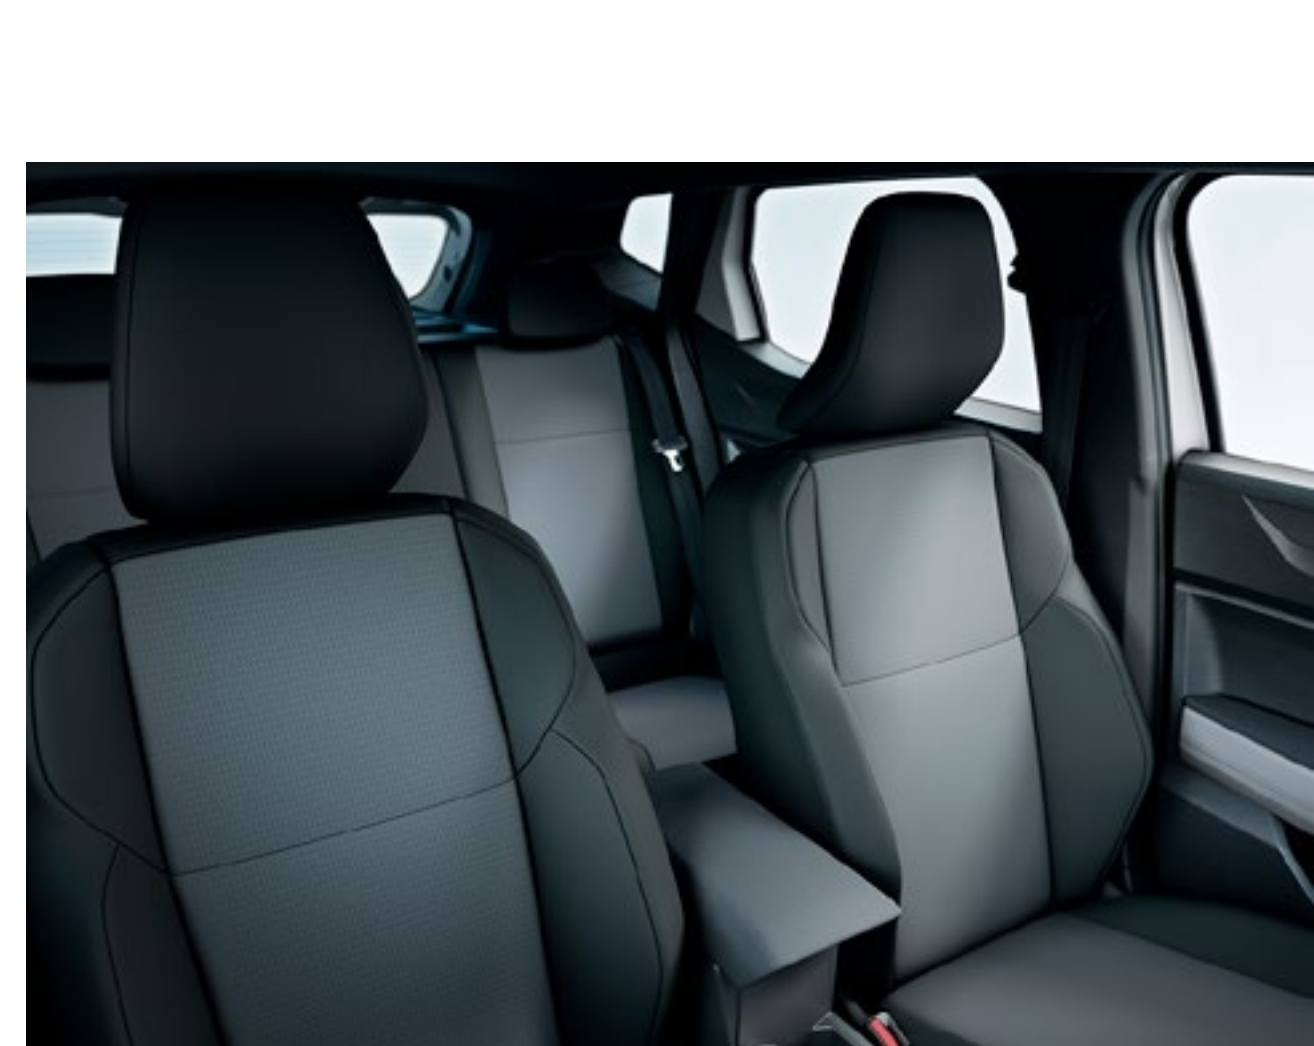

OCHRANA ZAVAZADLOVÉHO PROSTORU EASYFLEX

Zakryjte celou plochu zavazadlového prostoru, abyste mohli bez poškození interiéru přepravovat rizikové nebo znečištěné předměty. Robustní a vodotěsná ochrana vyrobená na míru se snadno skládá a rozkládá, aby se přizpůsobila poloze zadních sedadel, a to i ve sklopeném stavu.

PŘEDNÍ A ZADNÍ POTAHY SEDADEL

Chraňte pečlivě původní čalounění. Tyto potahy jsou vyrobeny na míru a snadno se instalují a čistí. Jsou kompatibilní s bočními airbagy a splňují nejvyšší standardy z hlediska bezpečnosti a odolnosti.

¹ Ochrana lze použít i na ochranu zadních sedadel (obrázek na straně 6). ² K dispozici v provedení bez dvojité podlahy a s dvojitou podlahou.

NAKONFIGURUJTE SI
VŮZ DACIA

DALŠÍ NABÍDKA
PŘÍSLUŠENSTVÍ

CENÍK PŘÍSLUŠENSTVÍ
DUSTER