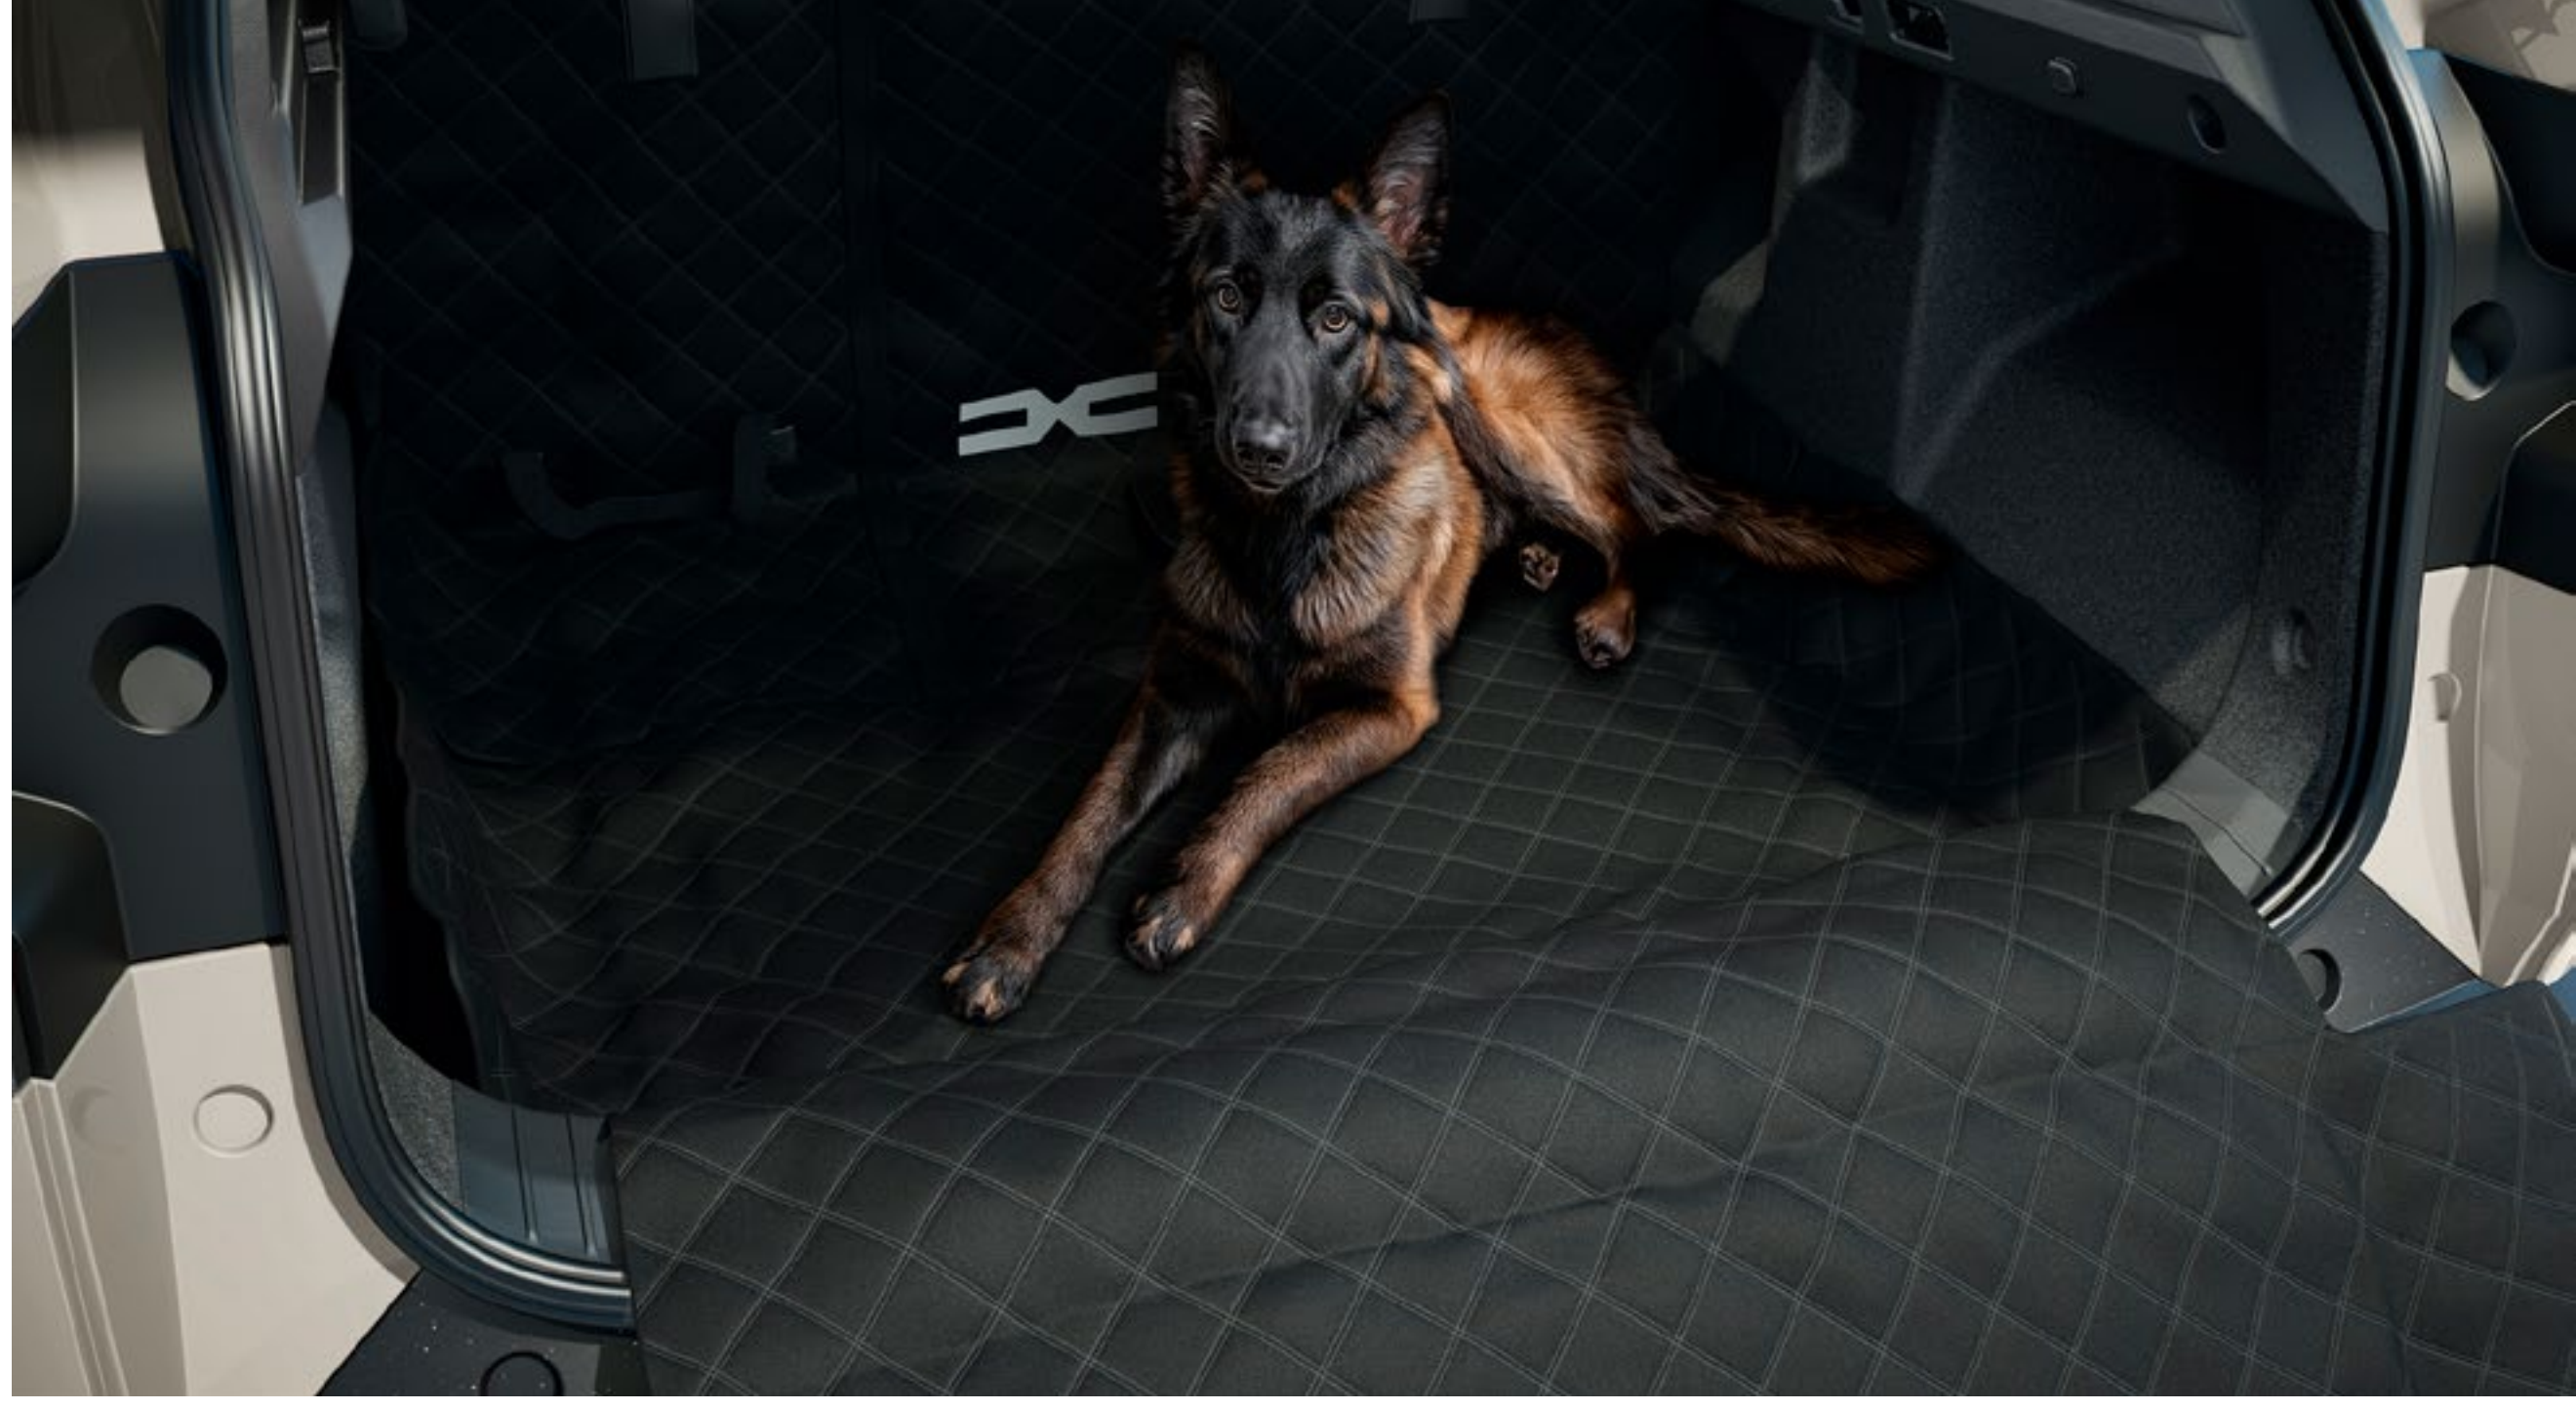

MULTIFUNKČNÍ OCHRANA KUFRU A SEDADEL¹

Chraňte účinně svá zadní sedadla a zavazadlový prostor před každodenním znečištěním a poškrábáním. Ochrana je praktická a pomocí popruhů kolem opěrek hlavy ji lze rychle připevnit na zadní stranu sedadel. V zavazadlovém prostoru se snadno sroluje a rozprostře, čímž se přizpůsobí poloze sedadel a zakryje celý zavazadlový prostor.