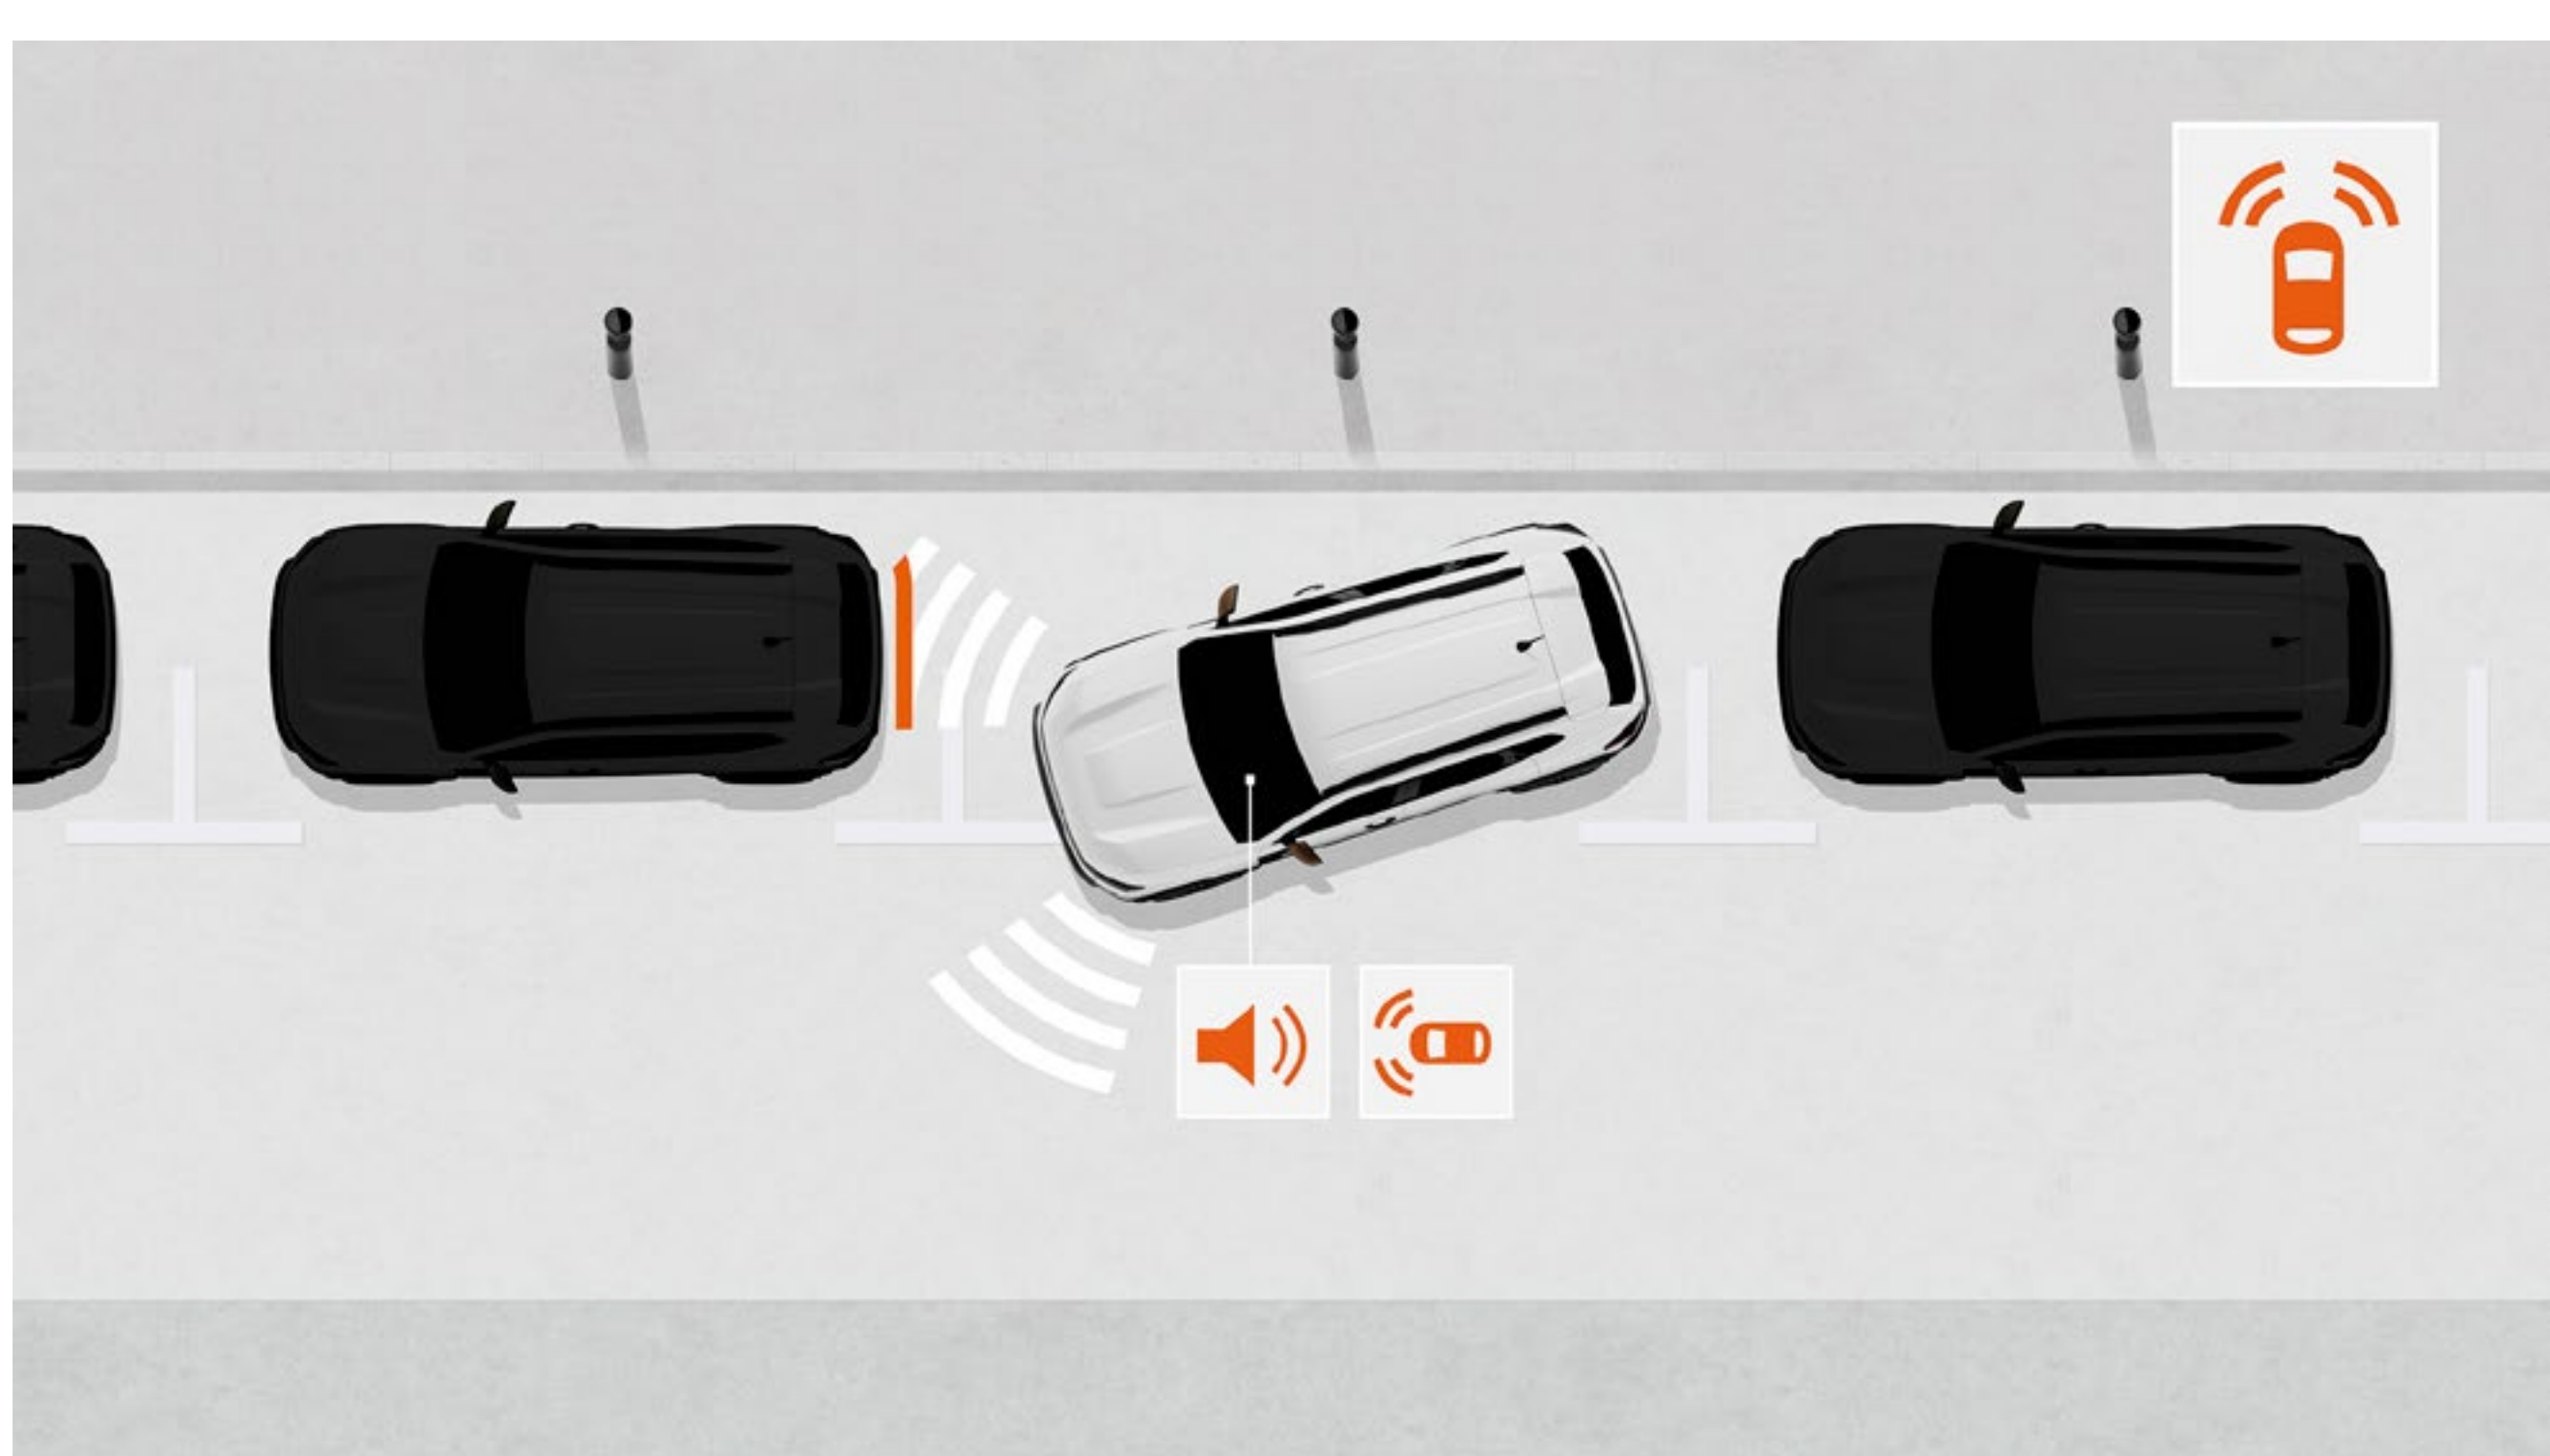

ASISTENTI PRO ŘÍZENÍ A BEZPEČNOST

KAMERA PRO NAHRÁVÁNÍ PROVOZU

Tento vestavěný, automatický a autonomní palubní záznamový systém je klíčový pro vaši bezpečnost a klid na cestách. Zaznamenává vaše cesty v čase a prostoru a uchovává je na SD kartě. Kamera je integrovaná do zpětného zrcátka, a je tak svědkem událostí na silnici, čímž umožňuje objektivizovat každou situaci.

PŘEDNÍ PARKOVACÍ SENZORY

Důležité pro bezpečné manévrování: na překážky před vámi vás upozorní senzory zabudované v náraznících.

ALARM

Obvodový, objemový a protizvedací ochranný systém odhalí jakýkoli pokus o otevření, vloupání nebo pohyb, stejně jako pokusy o krádež kola nebo zvednutí vozidla.