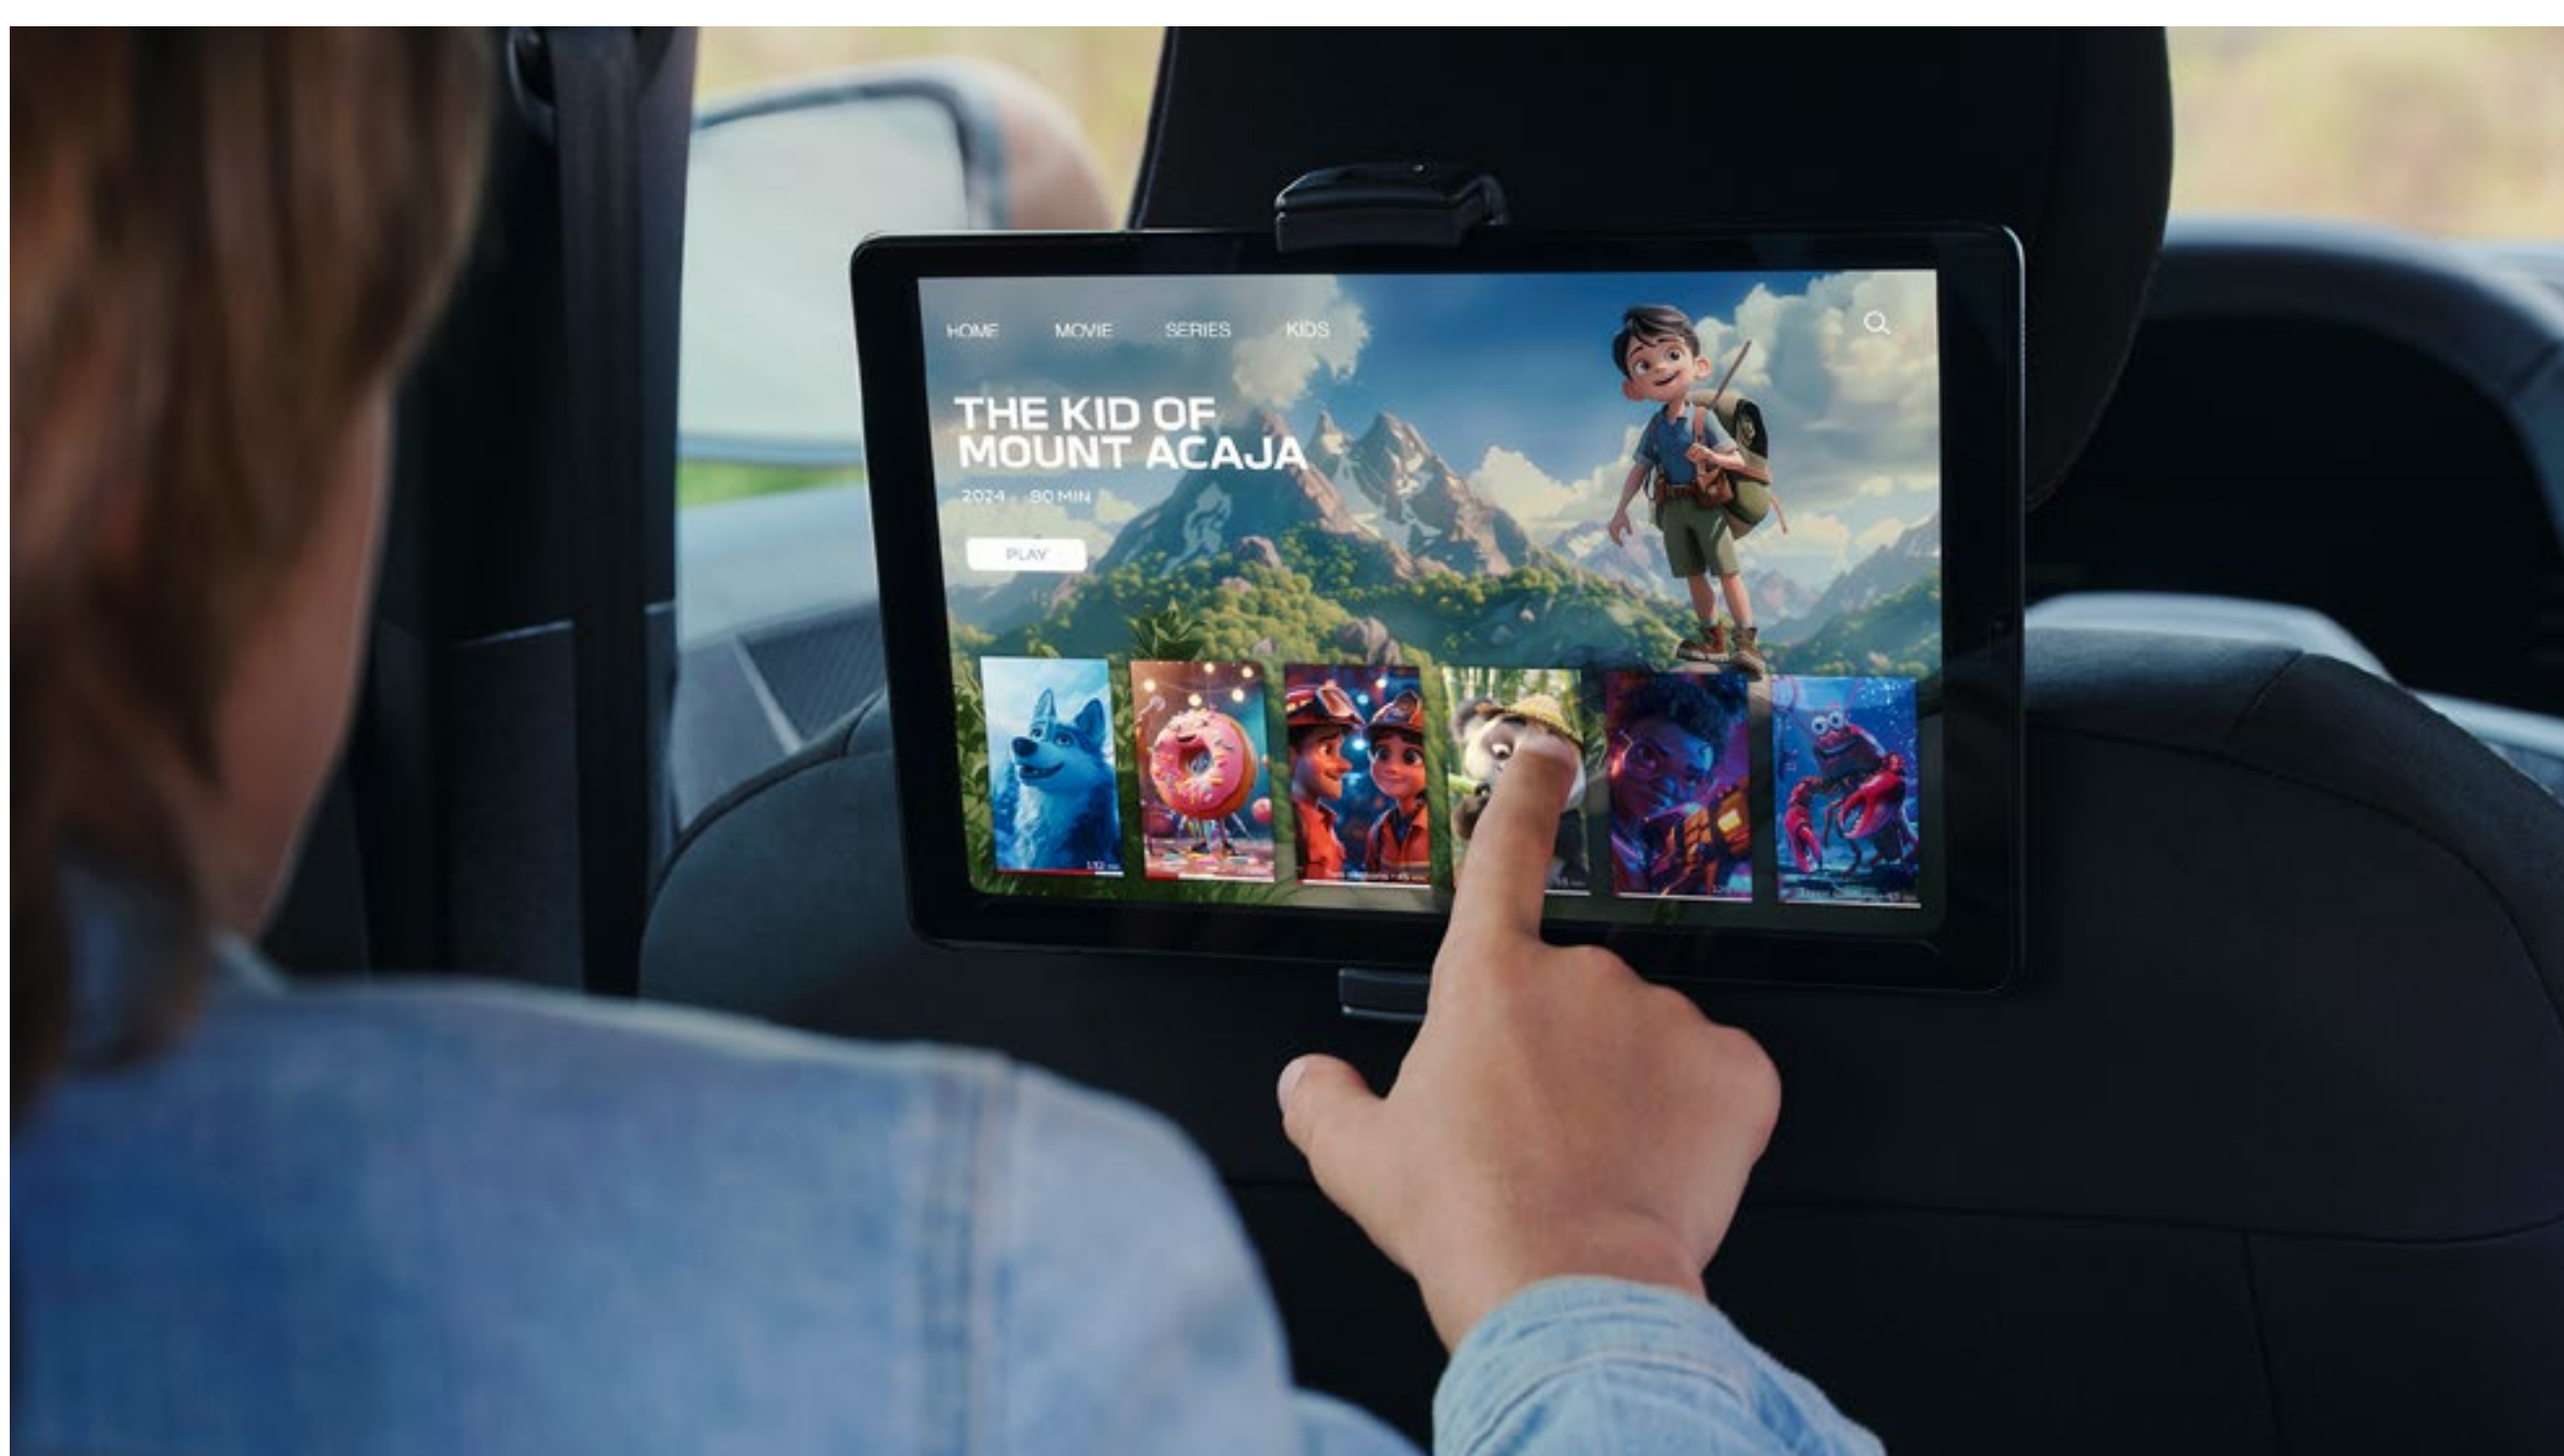

¹ K montáži vyžadují sadu pro uchycení bočních nášlapů.

ŘADA YOUCLIP

YOUCLIP – 3 V 1 (MULTIFUNKČNÍ DRŽÁK + HÁČEK + LAMPIČKA)

Nová chytrá řada příslušenství YouClip, to je jednoduchý a důmyslný systém pro praktické a bezpečné připevnění speciálního příslušenství na záchytná místa v prostoru pro cestující. Balíček 3 v 1 obsahuje multifunkční držák nejen na nápoje, univerzální háček a přenosnou lampičku.

YOUCLIP – BEZDRÁTOVÁ INDUKČNÍ NABÍJEČKA NA SMARTPHONE

YOUCLIP – POUZDRO

YOUCLIP – HÁČEK

YOUCLIP – NÁSTAVEC NA OPĚRKU HLAVY PŘEDNÍHO SEDADLA

Přidá další upevňovací bod pro příslušenství YouClip na opěrku hlavy k připevnění všech výrobků z této řady podle vašich potřeb (držáku tabletu, pouzdra, háčku atd.).

YOUCLIP – DRŽÁK TABLETU

NAKONFIGURUJTE SI
VŮZ DACIA

DALŠÍ NABÍDKA
PŘÍSLUŠENSTVÍ

CENÍK PŘÍSLUŠENSTVÍ
DUSTER

KAŽDODENNÍ OCHRANA

Ochrana citlivých částí vašeho vozu Dacia Duster vám přinese samé výhody: docílíte většího pohodlí i klidu. Vyberte si z naší nabídky příslušenství a budete připraveni na každodenní život i dobrodružství.

PŘIPRAVEN NA KAŽDOU CESTU

Nová Dacia Duster se stane vaším nejlepším nástrojem svobody. S řešeními pro přepravu se budete moct vydat kamkoliv. Vyberte si podle svých priorit z naší nabídky originálního příslušenství.