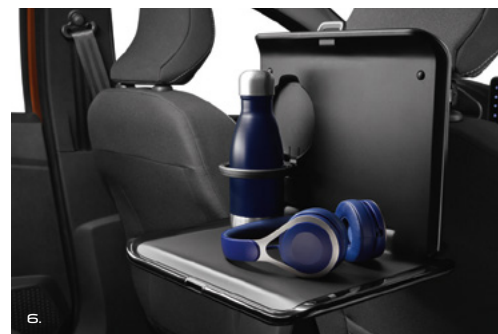

(77 11 785 946)

**5. VĚŠÁK NA TAŠKU NEBO KABELKU
ZA OPĚRKU HLAVY**

Šikové řešení, které vám umožní zavěsit tašky na zadní stranu předních sedadel, takže už nikdy nerozsypete žádný nákup.

(77 11 785 945)

**6. SKLOPNÝ STOLEK ZA PŘEDNÍ
SEDADLA**