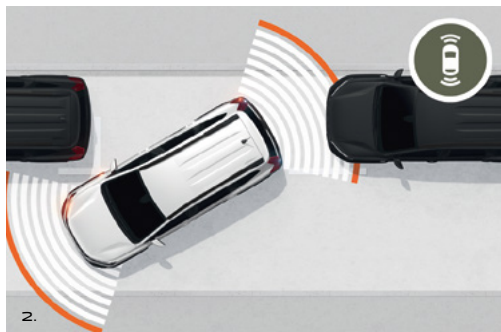

PRO KLID NA CESTÁCH

ASISTENTI ŘÍZENÍ A BEZPEČNOST

1. INTEGROVANÁ KAMERA PRO NAHRÁVÁNÍ PROVOZU

Integrovaný nahrávací systém automaticky zaznamenává všechny vaše cesty, a tak si je užijete v pohodě a bezpečí.

(82 01 735 449)

2. PŘEDNÍ A ZADNÍ PARKOVACÍ SENZORY

Nezbytnost pro bezpečné zaparkování. Senzory integrované do nárazníků zjistí každou překážku před nebo za vozidlem.

(82 01 734 052 – přední, 82 01 734 053 – zadní)

3. ZADNÍ PARKOVACÍ KAMERA

Parkujte bez stresu! Při zařazení zpátečky se zapne zadní parkovací kamera a situace za vozem se zobrazí na displeji navigace. Barevné pruhy v obraze ukazují vzdálenost jednotlivých překážek.

(28 44 224 02R)

4. ALARM

Alarm s perimetrickou a volumetrickou ochranou a imobilizérem detekuje každý pokus o vniknutí do vozu, pohyb v zavazadlovém prostoru nebo krádež kol.

(82 01 736 825)