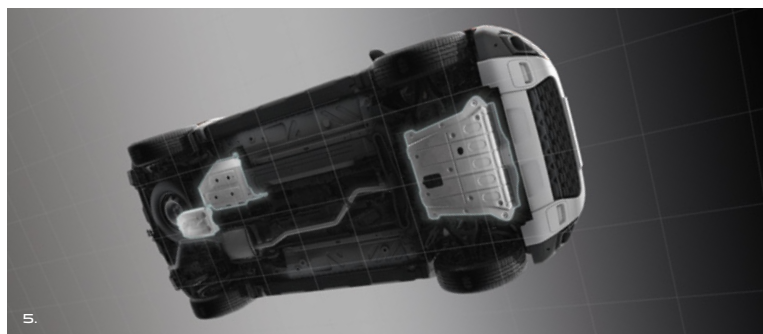

4. OCHRANA MOTORU A PŘEDNÍHO NÁRAZNÍKU

Postarejte se o masku chladiče a spodní část motoru. Tato hliníková ochrana vyztuží konstrukci nárazníku a zároveň zvýrazní SUV charakter vašeho vozu.

(82 01 700 404)

Ochraňte účinně spodní část karoserie a jezděte bezpečně také mimo pevné povrchy.

5. OCHRANA MOTORU PRO VERZE 4×2, 4×4 A OCHRANA NÁDRŽE A DIFERENCIÁLU PRO VERZI 4×4

(82 01 700 287, 82 01 700 292, 82 01 700 285)

6. OCHRANA MOTORU PRO VERZE 4×2 A 4×4

(82 01 700 287)