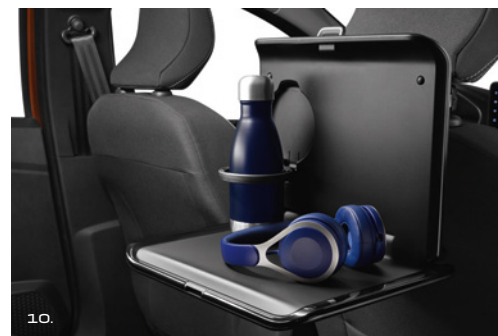

10.

9. KUŘÁCKÝ PAKET

Nezbytný detail pro udržení čistoty ve vašem voze. Obsahuje popelník a zapalovač.

(82 01 375 535)

10. SKLOPNÝ STOLEK ZA PŘEDNÍ SEDADLA

Tento zadní stůl poslouží vašim spolucestujícím pro odložení tabletu, knihy nebo sušenek. Integrovaný držák bezpečně udrží láhev či kelímek.

(77 11 785 947)