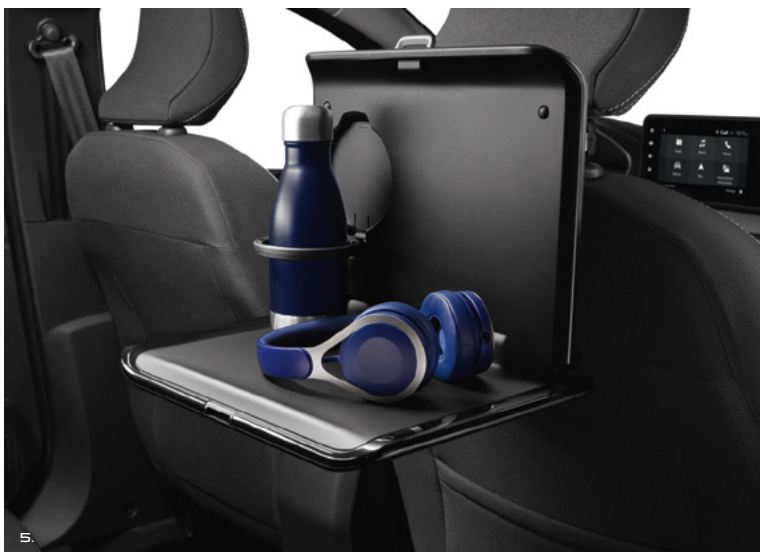

**4. BEZDRÁTOVÁ INDUKČNÍ NABÍJEČKA NA SMARTPHONE DO STŘEDOVÉ KONZOLY**

Ideální pro bezdrátové nabíjení mobilního telefonu během řízení. 100% pohodlí a snadné použití.  
(82 01 739 622)

**5. SKLOPNÝ STOLEK ZA PŘEDNÍ SEDADLA**