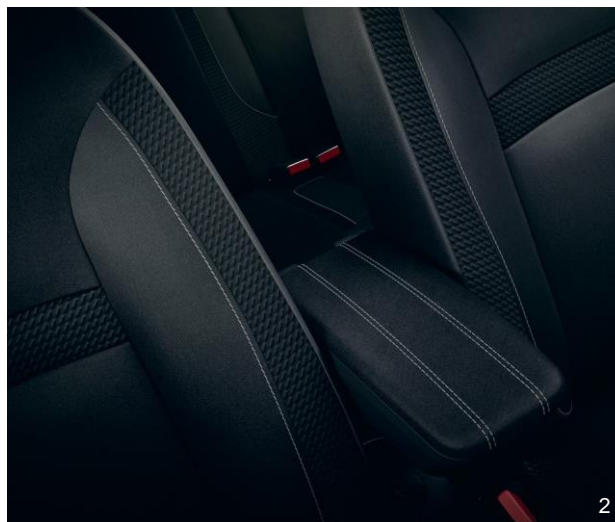

Potahy

3. Potahy sedadel - přední

Přizpůsobte si interiér vozu pomocí originální řady potahů sedadel Dacia. Jednoduché na instalaci a snadné na údržbu.

[8201496809](#)

Kompletní seznam potahů na straně 30.