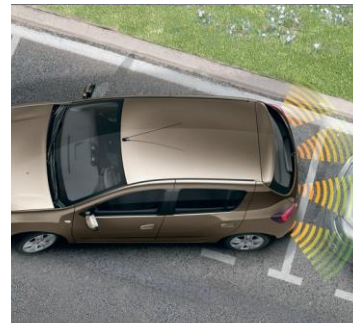

2. **C** OMFORT PACK

Složení balíku: textilní koberce Comfort, vana zavazadlového prostoru, zadní parkovací asistent