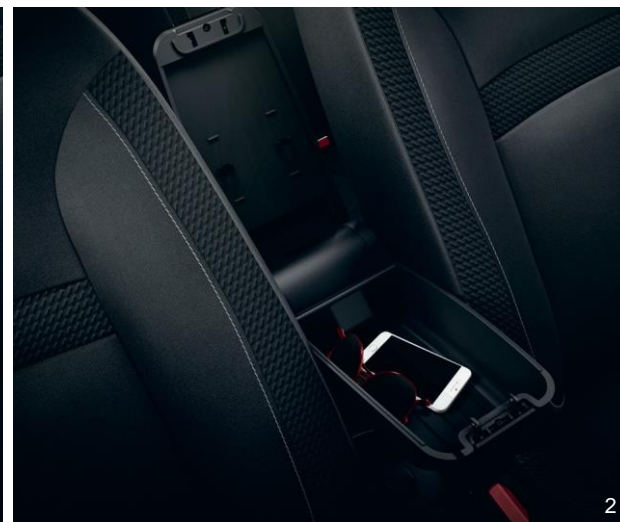

Potahy

3. Potahy sedadel - přední

Přizpůsobte si interiér vozu pomocí originální řady potahů sedadel Dacia. Jednoduché na instalaci a snadné na údržbu.

[8201496809](#)

Kompletní seznam potahů na straně 30.