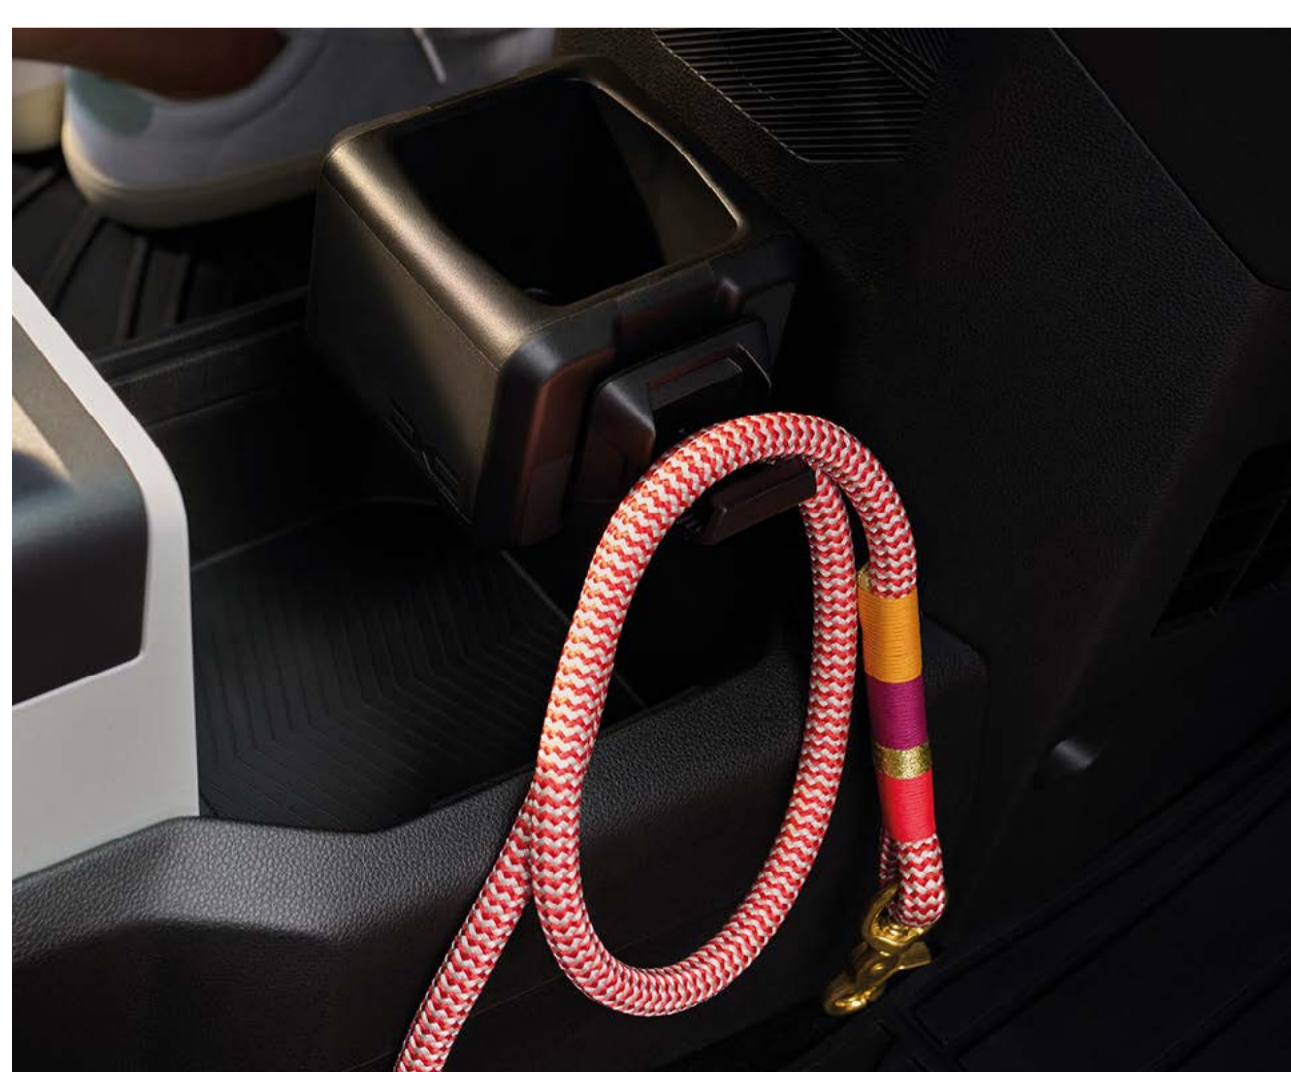

YOUCLIP – HÁČEK