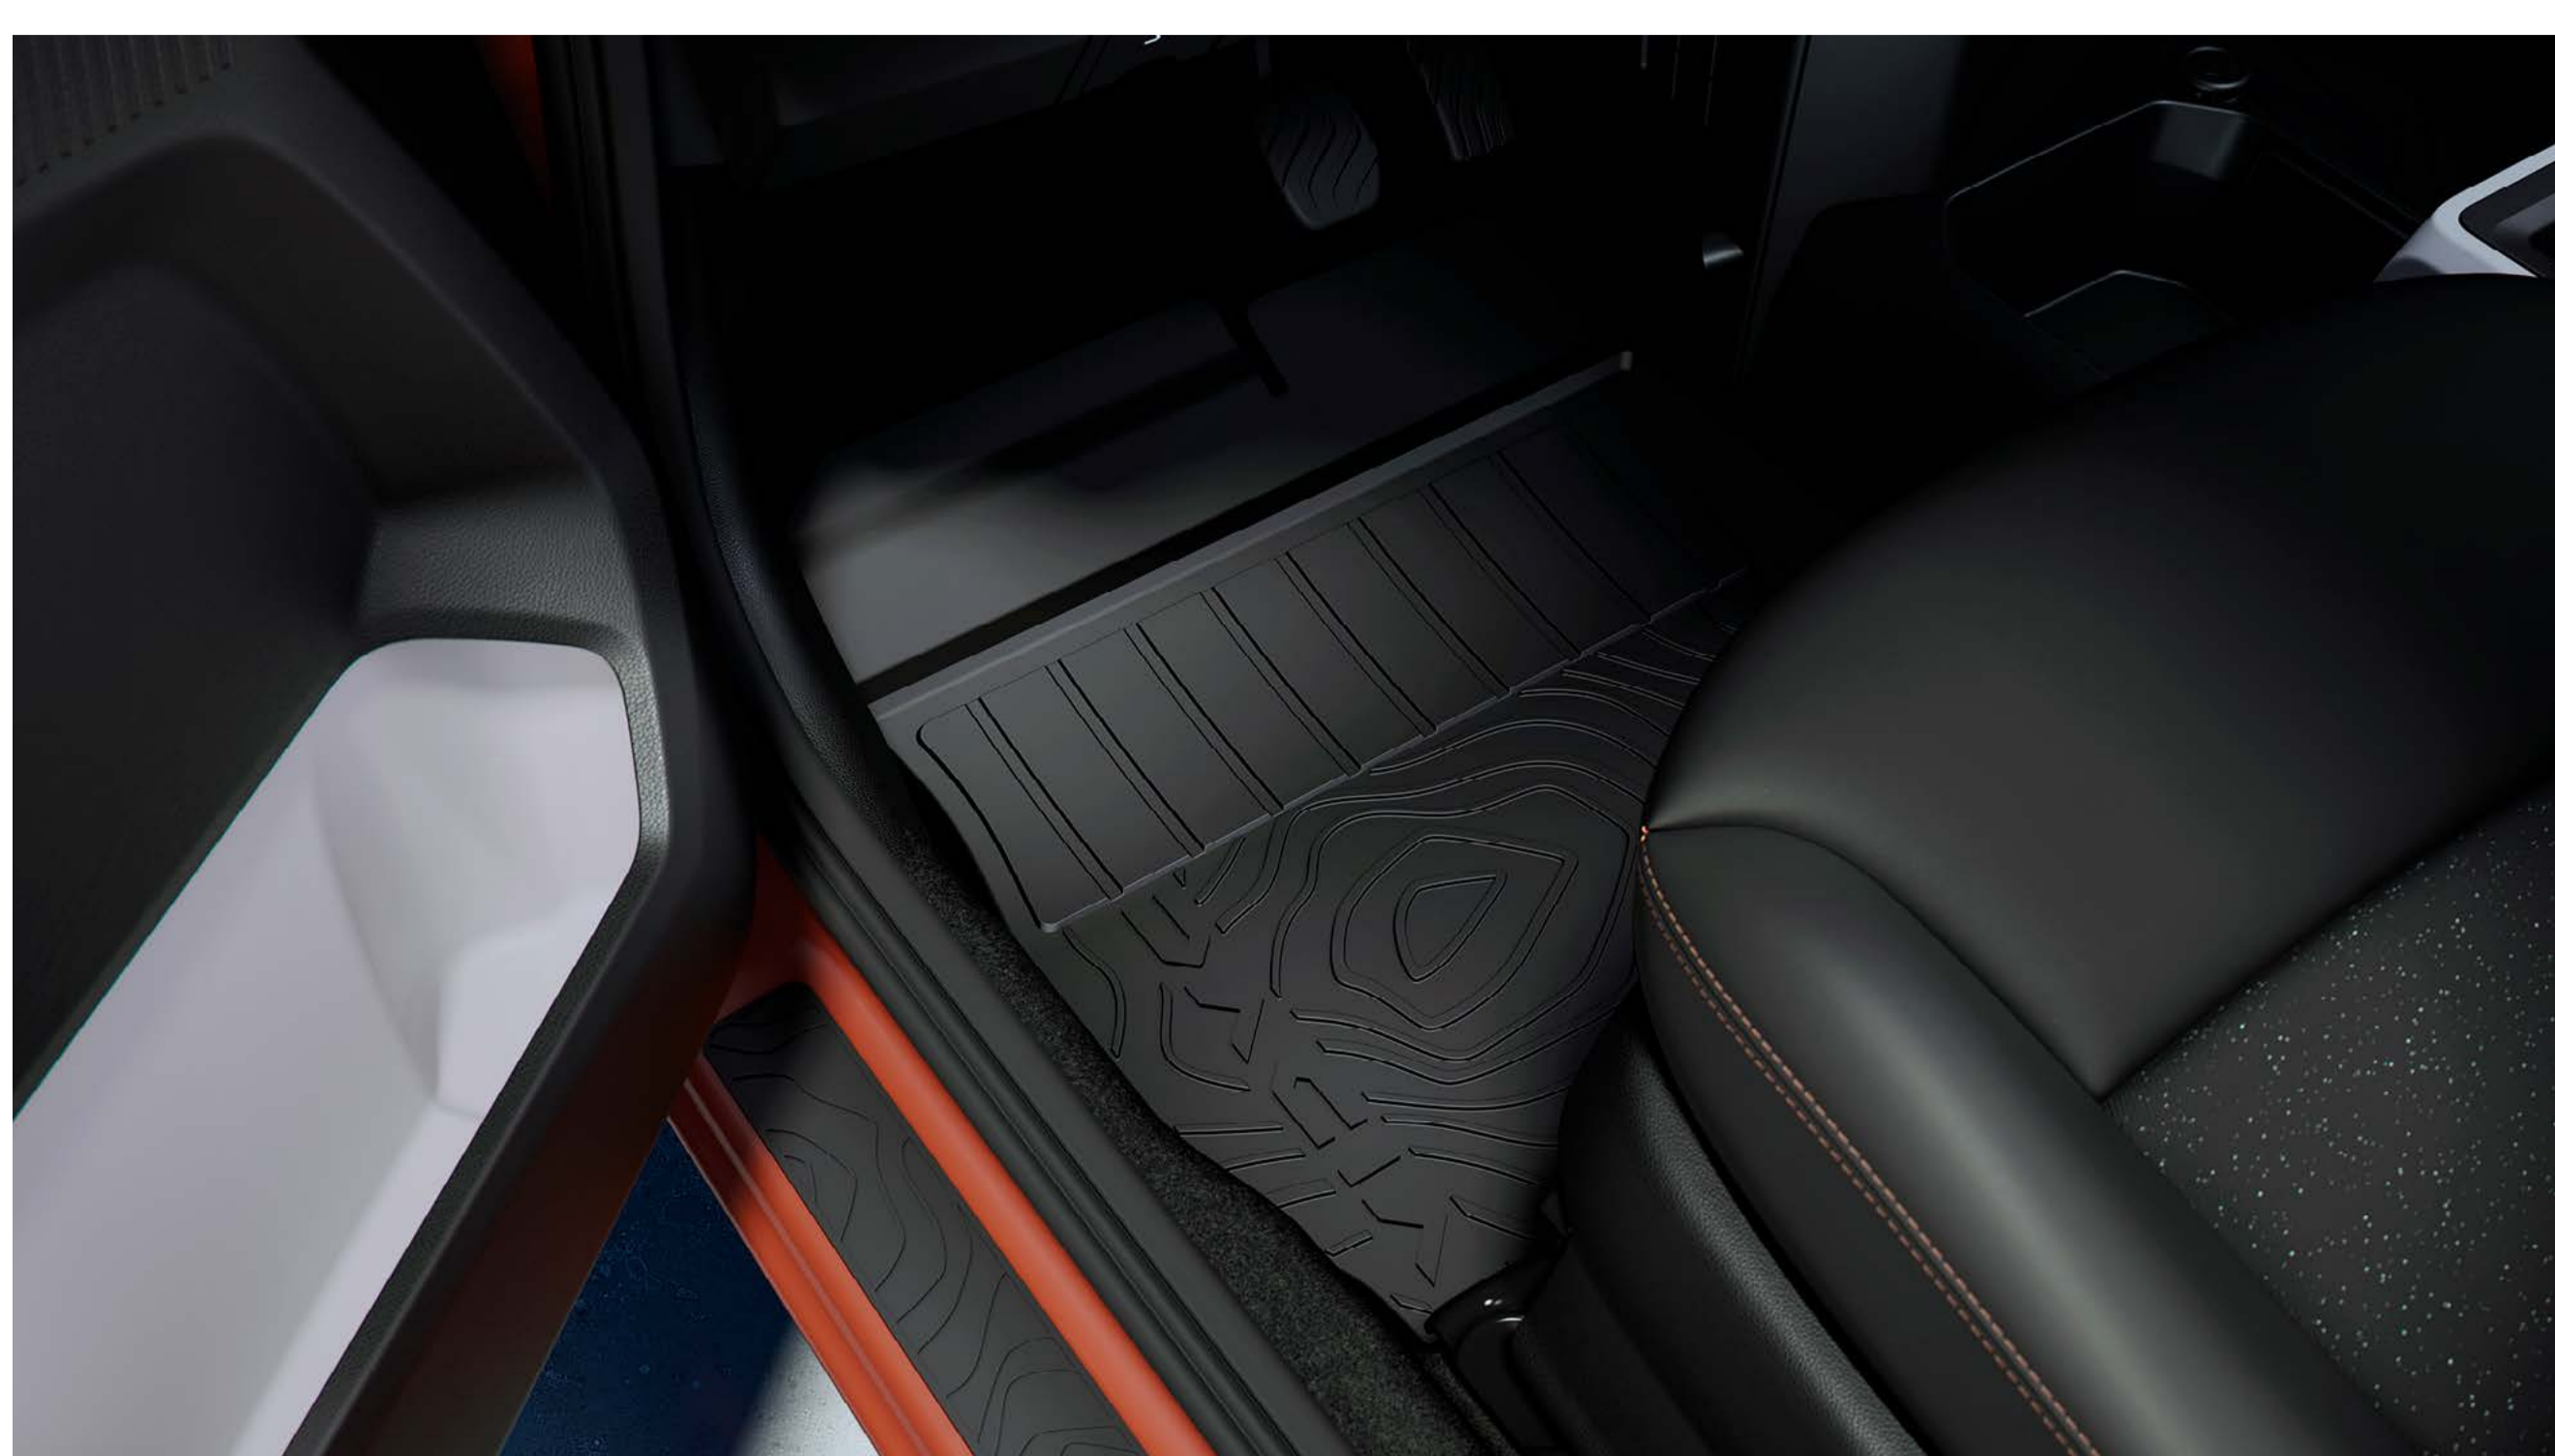

OCHRANA INTERIÉRU

GUMOVÉ KOBERCE SE ZVÝŠENÝMI HRANAMI

Jsou vyrobeny na míru, poskytují plnou ochranu podlaze vozidla a snadno se připevňují pomocí dvou zajišťovacích příchyttek. Jsou odolné proti vodě a snadno se čistí.