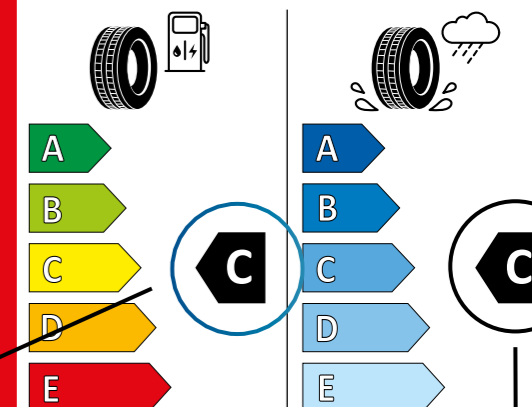

KONSTRUKCE SE ŠPIČKOVÝM VÝKONEM

1 – Adaptivní směs v pneumatice zajišťuje lepší přilnavost k povrchu silnice, a to v létě i v zimě.

2 – Optimalizovaná konstrukce a tvar pneumatiky zajišťují rovnoměrné opotřebení běhounu a umožňují vysoký nájezd kilometrů po celý rok.

ŠPIČKOVÉ VYVÁŽENÍ
mezi výkonem a bezpečností

MOTRIO 587115

205/60R16 92 H C1

VALIVÝ ODPOR

HLUČNOST PNEUMATIKY

EVROPSKÉ OZNAČENÍ PRO ZIMNÍ POUŽITÍ

BEZPEČNOST ZA MOKRA

3 – Široké drážky vzorku umožňují vynikající přilnavost na mokřé i zasněžené vozovce.