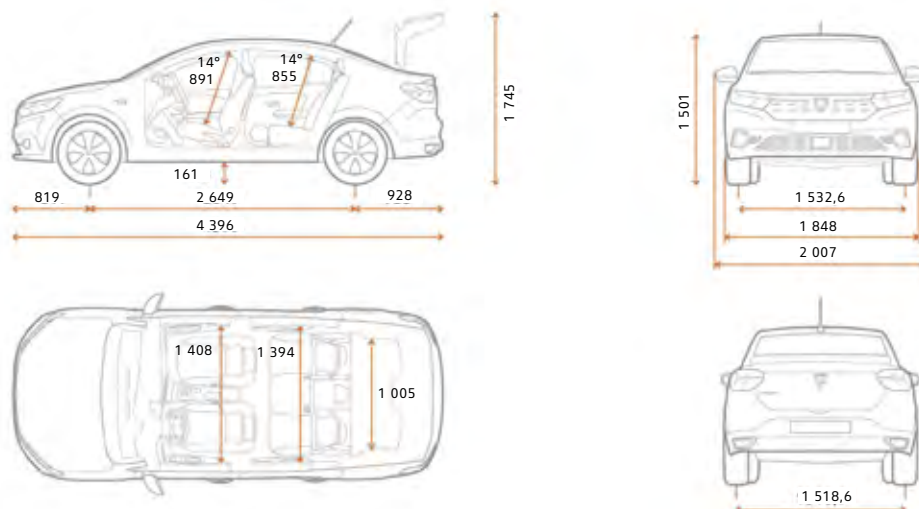

VÝKONY

Maximální rychlost (km/h)	181 / 186 1)
Zrychlení z 0 na 100 km/h (s)	11,6

PNEUMATIKY*

	185 / 65 R15
	195 / 55 R16

SPOTŘEBA A EMISE (WLTP)**

Kombinovaná (l/100)	5,3–5,6 / 6,9–7,3 ¹⁾
Emise CO₂ (g/km)	119–127 / 106–112 ¹⁾
Objem palivové nádrže (l)	50
Objem LPG nádrže (l)	40

ROZMĚRY A HMOTNOSTI

Provozní hmotnost (kg)***	1 124–1 163
Užitečné zatížení (kg)***	442–465
Max. povolená hmotnost nebrzděného přívěsu (kg)	442–465
Max. povolená hmotnost brzděného přívěsu (kg)	1 100
Max. povolená celková hmotnost (kg)	1 589–1 605
Max. povolená hmotnost jízdní soupravy (kg)	2 689–2 705
Světelná výška nezátíženého vozu (mm)	161
Počet míst	5
Objem zavazadlového prostoru VDA (dm³)	528
Objem zavazadlového prostoru (l)	628

¹⁾ LPG

* Uvedené rozměry pneumatik pro jednotlivé motorizace jsou pouze orientační a vždy závisí na vybrané verzi a výbavě.

** Uvedené spotřeby paliva a emise CO₂ jsou změřeny metodikou stanovenou dle platných právních předpisů vyžadovaných pro homologaci vozidla a slouží k porovnání vozidel v daných parametrech za stejných podmínek. Běžná spotřeba se může od těchto údajů lišit v závislosti na charakteru jízdy, zatížení vozidla, povětrnostních podmínkách byli zjištěny podle testovací metodiky WLTP.

*** Hodnoty uváděny po započtení váhy řidiče (75 kg), přesné hodnoty závisí na úrovni výbavy vozu.

V ceně vozu není zahrnuta povinná výbava.

Nezávazné ceny s DPH doporučené společností Renault Česká republika, a. s. platné od 4. 10. 2021. Veškeré ceny a údaje jsou pouze informativní a nezavazují žádnou ze smluvních stran k uzavření smlouvy. Pokud máte zájem zakoupit produkt nebo službu, je nutné uzavřít písemnou smlouvu s podpisem jednatelů osob. Konkrétní nabídku konzultujte prosím vždy se svým nejbližším prodejcem Dacia.

Renault Česká republika, a. s. si vyhrazuje právo aktualizovat či změnit příslušné specifikace vozidel či příslušenství.