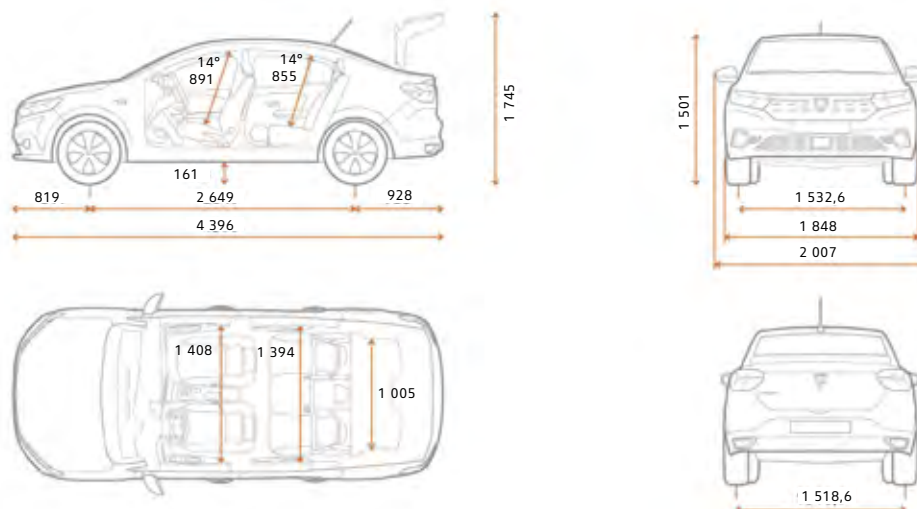

VÝKONY

Maximální rychlost (km/h)	181 / 186 1)
Zrychlení z 0 na 100 km/h (s)	11,6

PNEUMATIKY*

	185 / 65 R15
	195 / 55 R16

SPOTŘEBA A EMISE (WLTP)**

Kombinovaná (l/100)	5,3–5,6 / 6,9–7,3 1)
Emise CO₂ (g/km)	119–127 / 106–112 1)
Objem palivové nádrže (l)	50
Objem LPG nádrže (l)	40

ROZMĚRY A HMOTNOSTI

Provozní hmotnost (kg)***	1 124–1 163
Užitečné zatížení (kg)***	442–465
Max. povolená hmotnost nebrzděného přívěsu (kg)	442–465
Max. povolená hmotnost brzděného přívěsu (kg)	1 100
Max. povolená celková hmotnost (kg)	1 589–1 605
Max. povolená hmotnost jízdní soupravy (kg)	2 689–2 705
Světelná výška nezátíženého vozu (mm)	161
Počet míst	5
Objem zavazadlového prostoru VDA (dm³)	528
Objem zavazadlového prostoru (l)	628

1) LPG

* Uvedené rozměry pneumatik pro jednotlivé motorizace jsou pouze orientační a vždy záleží na vybrané verzi a výbavě.

** Uvedené spotřeby paliva a emise CO₂ jsou změřeny metodikou stanovenou dle platných právních předpisů vyžadovaných pro homologaci vozidla a slouží k porovnání vozidel v daných parametrech za stejných podmínek. Běžná spotřeba se může od těchto údajů lišit v závislosti na charakteru jízdy, zatížení vozidla, povětrnostních podmínkách byli zjištěny podle testovací metodiky WLTP.

*** Hodnoty uváděny po započtení váhy řidiče (75 kg), přesné hodnoty závisí na úrovni výbavy vozu.

V ceně vozu není zahrnuta povinná výbava.

Veškeré ceny a údaje jsou pouze informativní a nezavazují žádnou ze smluvních stran k uzavření smlouvy. Pokud máte zájem zakoupit produkt nebo službu, je nutné uzavřít písemnou smlouvu s podpisem jednajících osob. Konkrétní nabídku konzultujte prosím vždy se svým nejbližším prodejcem Dacia.

Renault Česká republika, a.s. si vyhrazuje právo aktualizovat či změnit příslušné specifikace vozidel či příslušenství.