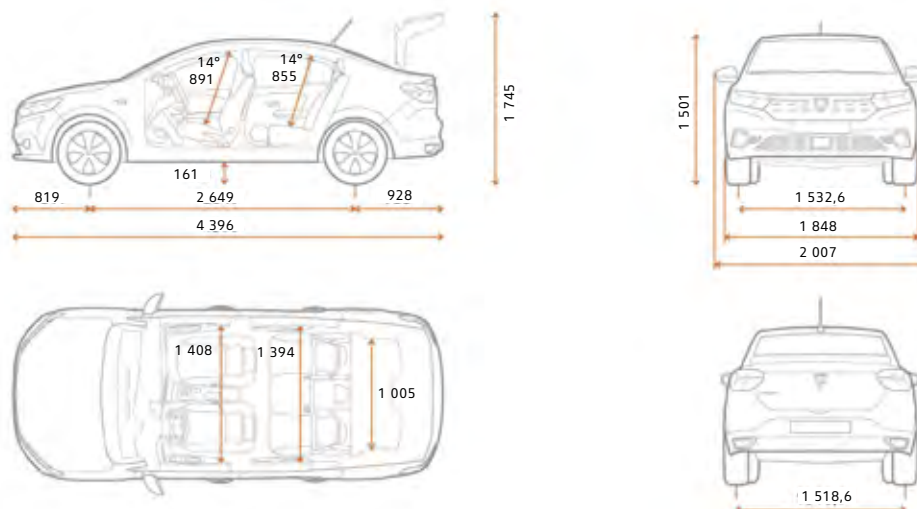

VÝKONY

Maximální rychlost (km/h)	181 / 186¹⁾
Zrychlení z 0 na 100 km/h (s)	11,6

PNEUMATIKY*

	185 / 65 R15
	195 / 55 R16

SPOTŘEBA A EMISE (WLTP)**

Kombinovaná (l/100)	5,3–5,6 / 6,9–7,3¹⁾
Emise CO₂ (g/km)	119–127 / 106–112¹⁾
Objem palivové nádrže (l)	50
Objem LPG nádrže (l)	40

ROZMĚRY A HMOTNOSTI

Provozní hmotnost (kg)***	1 124–1 163
Užitečné zatížení (kg)***	442–465
Max. povolená hmotnost nebrzděného přívěsu (kg)	442–465
Max. povolená hmotnost brzděného přívěsu (kg)	1 100
Max. povolená celková hmotnost (kg)	1 589–1 605
Max. povolená hmotnost jízdní soupravy (kg)	2 689–2 705
Světelná výška nezatiženého vozu (mm)	161
Počet míst	5
Objem zavazadlového prostoru VDA (dm³)	528
Objem zavazadlového prostoru (l)	628

¹⁾ LPG

* Uvedené rozměry pneumatik pro jednotlivé motorizace jsou pouze orientační a vždy závisí na vybrané verzi a výbavě.

** Uvedené spotřeby paliva a emise CO₂ jsou změněny metodikou stanovenou dle platných právních předpisů vyžadovaných pro homologaci vozidla a slouží k porovnání vozidel v daných parametrech za stejných podmínek. Běžná spotřeba se může od těchto údajů lišit v závislosti na charakteru jízdy, zatížení vozidla, povětrnostních podmínkách byli zjištěny podle testovací metodiky WLTP.

*** Hodnoty uváděny po započtení váhy řidiče (75 kg), přesné hodnoty závisí na úrovni výbavy vozu.

V ceně vozu není zahrnuta povinná výbava.

Veškeré ceny a údaje jsou pouze informativní a nezavazují žádnou ze smluvních stran k uzavření smlouvy. Pokud máte zájem zakoupit produkt nebo službu, je nutné uzavřít písemnou smlouvu s podpisem jednajících osob. Konkrétní nabídku konzultujte prosím vždy se svým nejbližším prodejcem Dacia.

Renault Česká republika, a.s. si vyhrazuje právo aktualizovat či změnit příslušné specifikace vozidel či příslušenství.