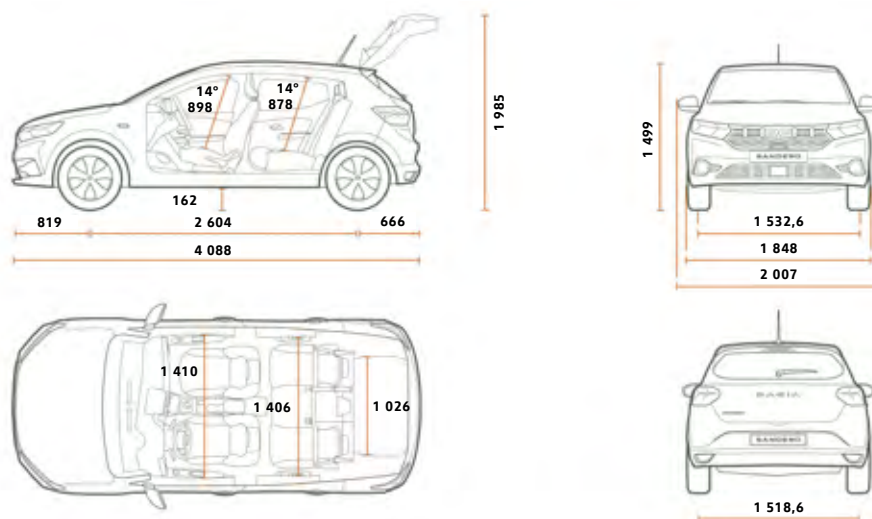

PNEUMATIKY*

	185 / 65 R15	185 / 65 R15	185 / 65 R15
	195 / 55 R16	195 / 55 R16	195 / 55 R16

SPOTŘEBA A EMISE (WLTP)**

Kombinovaná (l/100)	5,3	5,7	5,5 / 6,8¹⁾
Emise CO₂ (g/km)	118–119	129	109–110 / 123–124¹⁾
Objem palivové nádrže (l)	50	50	50 / 40¹⁾

ROZMĚRY A HMOTNOSTI

Provozní hmotnost (kg)^{***}	1 125–1 145	1 162–1 174	1 181–1 203
Užitečné zatížení (kg)^{***}	367–411	367–412	367–399
Max. povolená hmotnost nebrzděného přívěsu (kg)	560	585	590
Max. povolená hmotnost brzděného přívěsu (kg)	1 100	1 100	1 100
Max. povolená celková hmotnost (kg)	1 538	1 562	1 578
Max. povolená hmotnost jízdní soupravy (kg)	2 638	2 662	2 678
Světlná výška nezátíženého vozu (mm)	162	162	162
Počet míst	5	5	5
Objem zavazadlového prostoru VDA (dm³)	328	328	328
Objem zavazadlového prostoru (l)	410	410	410

1) benzín / LPG

* Uvedené rozměry pneumatik pro jednotlivé motorizace jsou pouze orientační a vždy záleží na vybrané verzi a výbavě.

** Uvedené spotřeby paliva a emise CO₂ jsou změněny metodikou stanovenou dle platných právních předpisů vyžadovaných pro homologaci vozidla a slouží k porovnání vozidel v daných parametrech za stejných podmínek. Běžná spotřeba se může od těchto údajů lišit v závislosti na charakteru jízdy, zatížení vozidla, povětrnostních podmínkách byly zjištěny podle testovací metodiky WLTP. Nejedná se o finálně homologované údaje.

*** Hodnoty uváděny po započtení váhy řidiče (75 kg), přesné hodnoty závisí na úrovni výbavy vozu.

V ceně vozu není zahrnuta povinná výbava.

Veškeré ceny a údaje jsou pouze informativní a nezavazují žádnou ze smluvních stran k uzavření smlouvy. Pokud máte zájem zakoupit produkt nebo službu, je nutné uzavřít písemnou smlouvu s podpisem jednajících osob. Konkrétní nabídku konzultujte prosím vždy se svým nejbližším prodejcem Dacia. Renault Česká republika, a.s. si vyhrazuje právo aktualizovat či změnit příslušné specifikace vozidel či příslušenství.