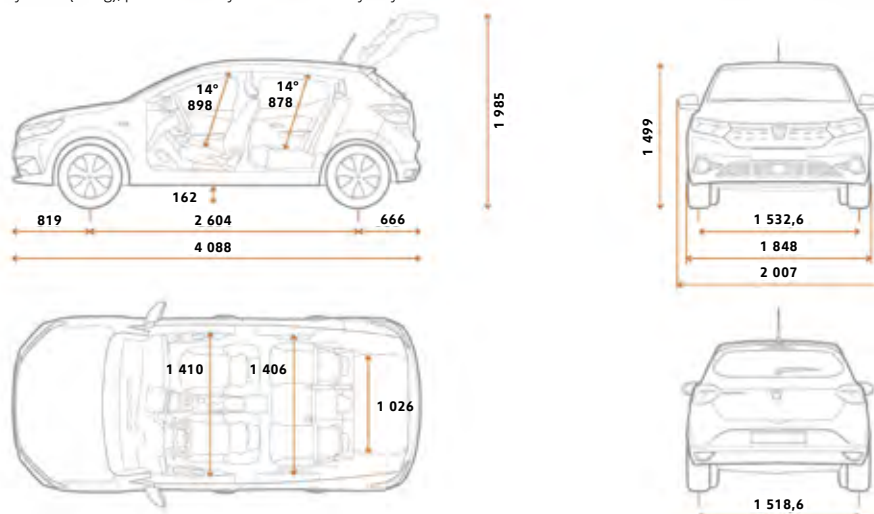

SPOTŘEBA A EMISE (WLTP)**

Kombinovaná (l/100)	5,2–5,5	5,1–5,5	5,7–6,0	5,3–5,6 / 6,9–7,3¹⁾
Emise CO₂ (g/km)	117–124	116–124	128–137	119–127 / 106–112¹⁾
Objem palivové nádrže (l)	50	50	50	50
Objem LPG nádrže (l)	-	-	-	40

ROZMĚRY A HMOTNOSTI

Provozní hmotnost (kg)***	1 090–1 111	1 127–1 147	1 162–1 174	1 182–1 205
Užitečné zatížení (kg)***	367–403	367–415	367–412	367–371
Max. povolená hmotnost nebrzděného přívěsu (kg)	540	560	585	590
Max. povolená hmotnost brzděného přívěsu (kg)	980	1 100	1 100	1 100
Max. povolená celková hmotnost (kg)	1 500	1 538	1 562	1 578
Max. povolená hmotnost jízdní soupravy (kg)	2 480	2 638	2 662	2 678
Světelná výška nezátíženého vozu (mm)	162	162	162	162
Počet míst	5	5	5	5
Objem zavazadlového prostoru VDA (dm³)	328	328	328	328
Objem zavazadlového prostoru (l)	410	410	410	410

1) LPG

* Uvedené rozměry pneumatik pro jednotlivé motorizace jsou pouze orientační a vždy záleží na vybrané verzi a výbavě.

** Uvedené spotřeby paliva a emise CO₂ jsou změřeny metodikou stanovenou dle platných právních předpisů vyžadovaných pro homologaci vozidla a slouží k porovnání vozidel v daných parametrech za stejných podmínek. Běžná spotřeba se může od těchto údajů lišit v závislosti na charakteru jízdy, zatížení vozidla, povětrnostních podmínkách byli zjištěny podle testovací metodiky WLTP.

*** Hodnoty uváděny po započtení váhy řidiče (75 kg), přesné hodnoty závisí na úrovni výbavy vozu.

V ceně vozu není zahrnuta povinná výbava.

Nezávazné ceny s DPH doporučené společností Renault Česká republika, a. s. platné od 1. 7. 2021. Veškeré ceny a údaje jsou pouze informativní a nezavazují žádnou ze smluvních stran k uzavření smlouvy. Pokud máte zájem zakoupit produkt nebo službu, je nutné uzavřít písemnou smlouvu s podpisem jednatelů osob. Konkrétní nabídku konzultujte prosím vždy se svým nejbližším prodejcem Dacia.

Renault Česká republika, a. s. si vyhrazuje právo aktualizovat či změnit příslušné specifikace vozidel či příslušenství.

Reprezentativní příklad Sandero Essential TCe 90: cena vozu: 279 900 Kč vč. DPH, výše úvěru: 167 940 Kč, jednorázová splátka hrazená klientem: 111 960 Kč, úroková sazba: 3,74 %, RPSN: 9,0 %, 1.–47. měsíční splátka úvěru: 2 190 Kč, 48. splátka úvěru: 83 970 Kč, 1.– 48. měsíční splátka havarijního pojištění a povinného ručení: 825 Kč, poplatek za poskytnutí úvěru: 0 Kč, celková částka k uhrazení: 225 675 Kč, délka úvěru: 48 měsíců, nájezd: 15 000 km/rok. Celková měsíční splátka včetně pojištění 3 015 Kč. Denní splátka 99 Kč je vypočtena jako průměrná denní splátka podle vzorce: (měsíční splátka včetně pojištění, tj. 3015 Kč x 12)/365. Součástí financování je zdarma Garance Plus na 5 let/ 100 000 km (dle toho, co nastane dříve). Dacia Finance znamená financování poskytované společností RCI Financial Services, s.r.o.