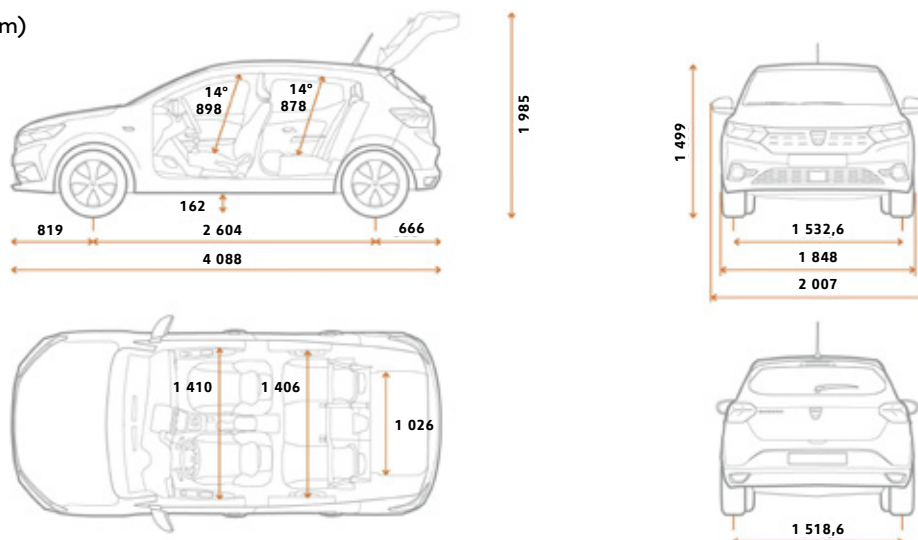

SPOTŘEBA A EMISE (WLTP)**

Kombinovaná (l/100)	5,2–5,5	5,1–5,5	5,7–6,0	5,3–5,6 / 6,9–7,3¹⁾
Emise CO₂ (g/km)	117–124	116–124	128–137	119–127 / 106–112¹⁾
Objem palivové nádrže (l)	50	50	50	50
Objem LPG nádrže (l)	-	-	-	40

ROZMĚRY A HMOTNOSTI

Provozní hmotnost (kg)**	1 090–1 111	1 127–1 147	1 162–1 174	1 182–1 205
Užitečné zatížení (kg)**	367–403	367–415	367–412	367–371
Max. povolená hmotnost nebrzděného přívěsu (kg)	540	560	585	590
Max. povolená hmotnost brzděného přívěsu (kg)	980	1 100	1 100	1 100
Max. povolená celková hmotnost (kg)	1 500	1 538	1 562	1 578
Max. povolená hmotnost jízdní soupravy (kg)	2 480	2 638	2 662	2 678
Světlná výška nezátíženého vozu (mm)	162	162	162	162
Počet míst	5	5	5	5
Objem zavazadlového prostoru VDA (dm³)	328	328	328	328
Objem zavazadlového prostoru (l)	410	410	410	410

1. ¹⁾ LPG
   * Uvedené rozměry pneumatik pro jednotlivé motorizace jsou pouze orientační a vždy záleží na vybrané verzi a výbavě.
   ** Uvedené spotřeby paliva a emise CO₂ jsou změněny metodikou stanovenou dle platných právních předpisů vyžadovaných pro homologaci vozidla a slouží k porovnání vozidel v daných parametrech za stejných podmínek. Běžná spotřeba se může od těchto údajů lišit v závislosti na charakteru jízdy, zatížení vozidla, povětrnostních podmínkách – byly zjištěny podle testovací metodiky WLTP.
   *** Hodnoty uváděny po započtení váhy řidiče (75 kg), přesné hodnoty závisí na úrovni výbavy vozu.

Rozměry (mm)

V ceně vozu není zahrnuta povinná výbava. Nezávazné ceny s DPH doporučené společností Renault Česká republika, a. s. platné od 3. 5. 2021. Veškeré ceny a údaje jsou pouze informativní a nezavazují žádnou ze smluvních stran k uzavření smlouvy. Pokud máte zájem zakoupit produkt nebo službu, je nutné uzavřít písemnou smlouvu s podpisem jednatelů osob. Konkrétní nabídku konzultujte prosím vždy se svým nejbližším prodejcem Dacia.

Renault Česká republika, a. s. si vyhrazuje právo aktualizovat či změnit příslušné specifikace vozidel či příslušenství.

Reprezentativní příklad Sandero Essential TCe 90: cena vozu: 279 900 Kč vč. DPH, výše úvěru: 167 940 Kč, jednorázová splátka hrazená klientem: 111 960 Kč, úroková sazba: 3,74 %, RPSN: 9,0 %, 1.–47. měsíční splátka úvěru: 2 190 Kč, 48. splátka úvěru: 83 970 Kč, 1.–48. měsíční splátka havarijního pojištění a povinného ručení: 825 Kč, poplatek za poskytnutí úvěru: 0 Kč, celková částka k uhrazení: 225 675 Kč, délka úvěru: 48 měsíců, nájezd: 15 000 km/rok. Celková měsíční splátka včetně pojištění 3 015 Kč. Denní splátka 99 Kč je vypočtena jako průměrná denní splátka podle vzorce: (měsíční splátka včetně pojištění, tj. 3015 Kč x 12)/365. Součástí financování je zdarma Garance Plus na 5 let/ 100 000 km (dle toho, co nastane dříve). Dacia Finance znamená financování poskytované společností RCI Financial Services, s.r.o.