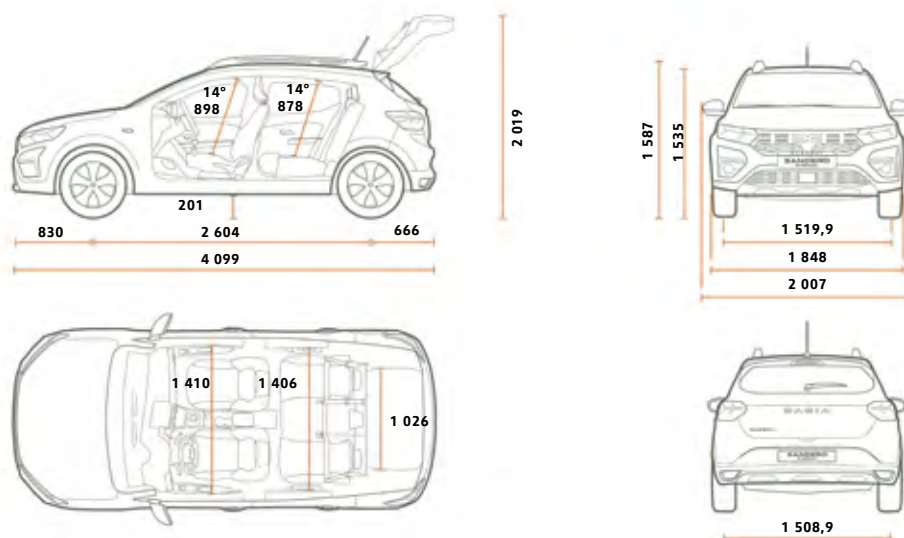

SPOTŘEBA A EMISE (WLTP)**

Kombinovaná (l/100)	5,7	6,2	5,8–6,0 / 7,4–7,7¹⁾	5,5
Emise CO₂ (g/km)	127	140	130–135 / 114–119¹⁾	125
Objem palivové nádrže (l)	50	50	50 / 40¹⁾	50

ROZMĚRY A HMOTNOSTI

Provozní hmotnost (kg)^{***}	1 152–1 211	1 197–1 234	1 209–1 251	1 173–1 081
Užitečné zatížení (kg)^{***}	367–407	367–407	367–407	399–406
Max. povolená hmotnost nebrzděného přívěsu (kg)	575	595	600	590
Max. povolená hmotnost brzděného přívěsu (kg)	1 100	1 100	1 100	1 100
Max. povolená celková hmotnost	1 561	1 601	1 602	1 587
Max. povolená hmotnost jízdní soupravy (kg)	2 661	2 701	2 702	2 687
Světla výška nezátíženého vozu (mm)	201	201	201	201
Počet míst	5	5	5	5
Objem zavazadlového prostoru VDA (dm³)	328	328	328	328
Objem zavazadlového prostoru (l)	410	410	410	410

1) benzín / LPG

* Uvedené rozměry pneumatik pro jednotlivé motorizace jsou pouze orientační a vždy záleží na vybrané verzi a výbavě.

** Uvedené spotřeby paliva a emise CO₂ jsou změřeny metodikou stanovenou dle platných právních předpisů vyžadovaných pro homologaci vozidla a slouží k porovnání vozidel v daných parametrech za stejných podmínek. Běžná spotřeba se může od těchto údajů lišit v závislosti na charakteru jízdy, zatížení vozidla, povětrnostních podmínkách a profilu u trasy. Hodnoty spotřeby paliva a emise CO₂ byly zjištěny podle testovací metodiky WLTP. Nejedná se o finální homologované údaje.

*** Hodnoty uváděny po započtení váhy řidiče (75 kg).

V ceně vozu není zahrnuta povinná výbava.

Veškeré ceny a údaje jsou pouze informativní a nezavazují žádnou ze smluvních stran k uzavření smlouvy. Pokud máte zájem zakoupit produkt nebo službu, je nutné uzavřít písemnou smlouvu s podpisem jednajících osob. Konkrétní nabídku konzultujte prosím vždy se svým nejbližším prodejcem Dacia. Renault Česká republika, a.s. si vyhrazuje právo aktualizovat či změnit příslušné specifikace vozidel či příslušenství.