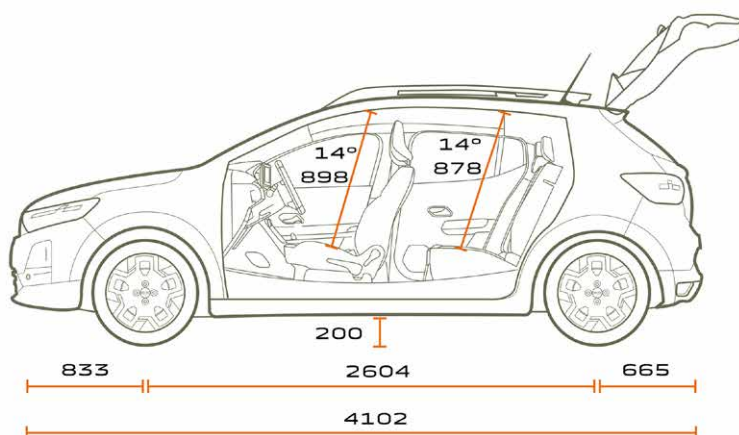

ROZMĚRY

V ceně vozu není zahrnuta povinná výbava.

Veškeré ceny a údaje jsou pouze informativní a nezavazují žádnou ze smluvních stran k uzavření smlouvy. Pokud máte zájem zakoupit produkt nebo službu, je nutné uzavřít písemnou smlouvu s podpisem jednajících osob. Konkrétní nabídku konzultujte prosím vždy se svým nejbližším prodejcem Dacia. Renault Česká republika, a.s. si vyhrazuje právo aktualizovat či změnit příslušné specifikace vozidel či příslušenství.