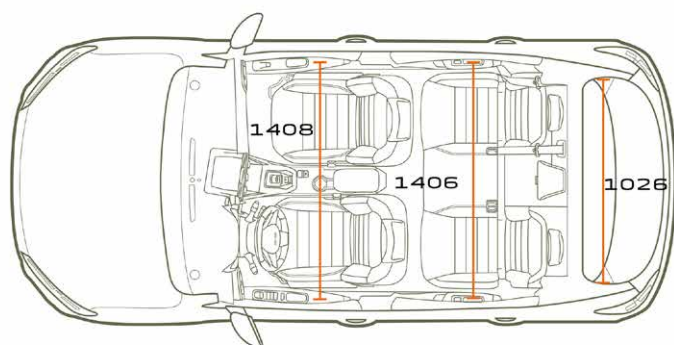

ROZMĚRY

V ceně vozu není zahrnuta povinná výbava.

Veškeré ceny a údaje jsou pouze informativní a nezavazují žádnou ze smluvních stran k uzavření smlouvy. Pokud máte zájem zakoupit produkt nebo službu, je nutné uzavřít písemnou smlouvu s podpisem jednajících osob. Konkrétní nabídku konzultujte prosím vždy se svým nejbližším prodejcem Dacia. Renault Česká republika, a.s. si vyhrazuje právo aktualizovat či změnit příslušné specifikace vozidel či příslušenství.