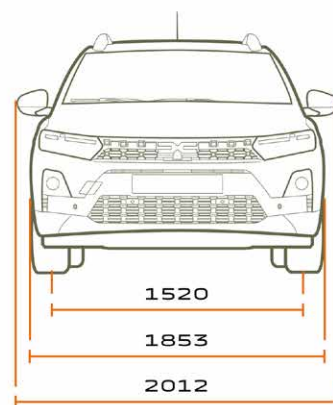

ROZMĚRY

V ceně vozu není zahrnuta povinná výbava.

Veškeré ceny a údaje jsou pouze informativní a nezavazují žádnou ze smluvních stran k uzavření smlouvy. Pokud máte zájem zakoupit produkt nebo službu, je nutné uzavřít písemnou smlouvu s podpisem jednajících osob. Konkrétní nabídku konzultujte prosím vždy se svým nejbližším prodejcem Dacia. Renault Česká republika, a.s. si vyhrazuje právo aktualizovat či změnit příslušné specifikace vozidel či příslušenství.