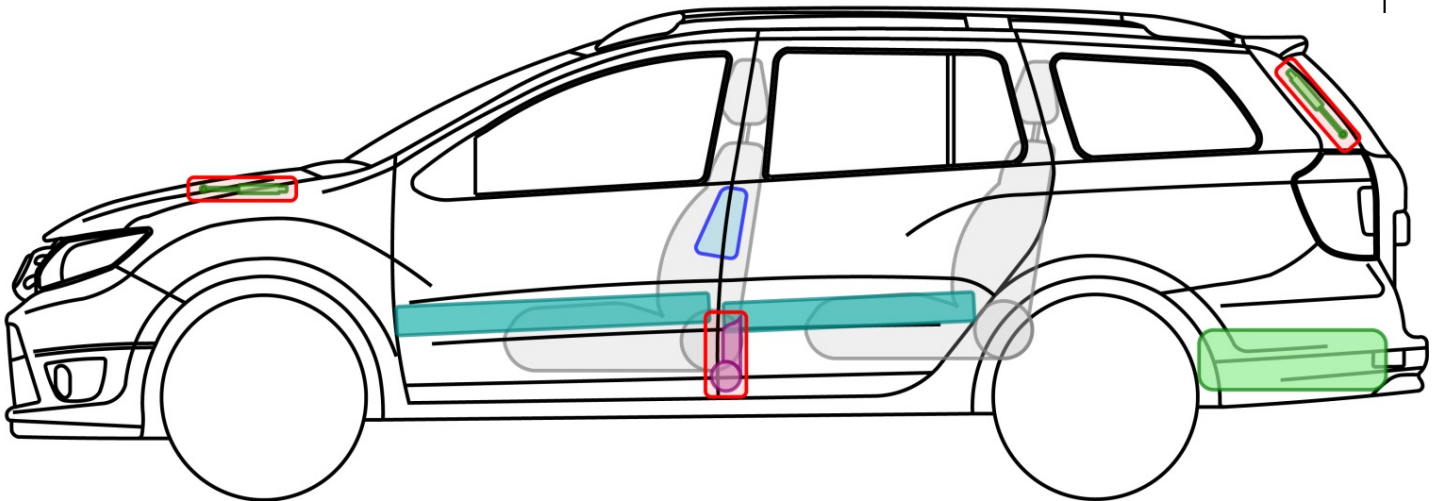

# LOGAN MCV

TYP: SD, 2013-

nur LOGAN MCV LPG

## Legende

	Airbag		Karosserie- verstärkung		Steuergerät
	Gas- generator		Überroll- schutz		Batterie
	Gurt- straffer		Gasdruck- dämpfer		Kraftstoff- tank