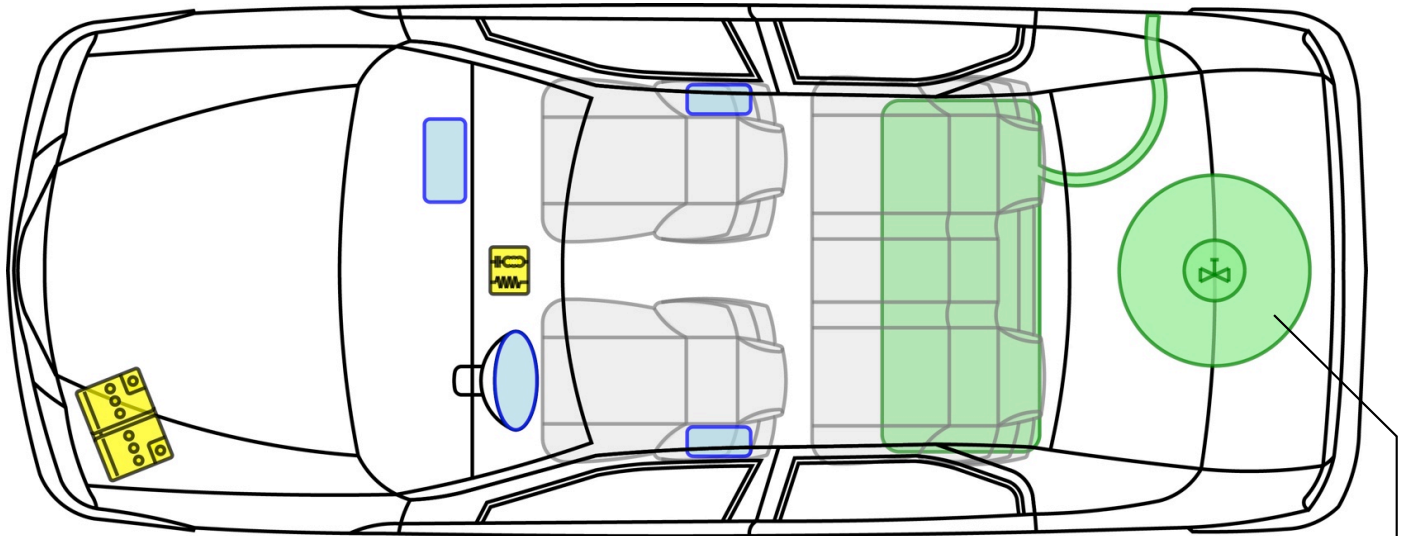

# LOGAN

TYP: SD, 2005-

nur LOGAN LPG

## Legende

	Airbag		Karosserie- verstärkung		Steuergerät
	Gas- generator		Überroll- schutz		Batterie
	Gurt- straffer		Gasdruck- dämpfer		Kraftstoff- tank