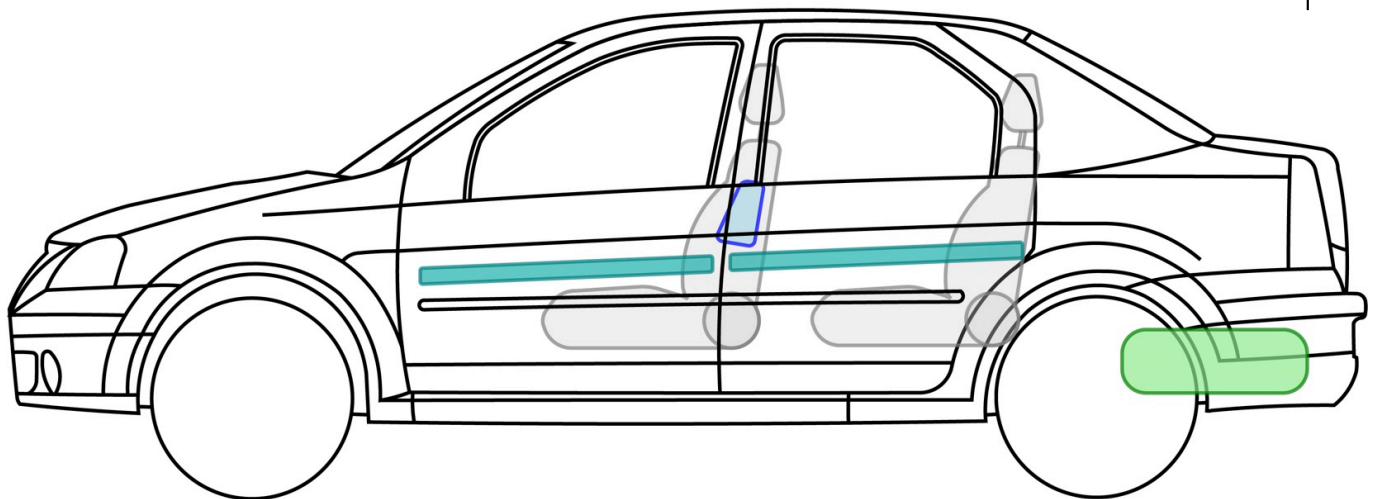

# LOGAN

TYP: SD, 2005-

nur LOGAN LPG

## Legende

	Airbag		Karosserie- verstärkung		Steuergerät
	Gas- generator		Überroll- schutz		Batterie
	Gurt- straffer		Gasdruck- dämpfer		Kraftstoff- tank