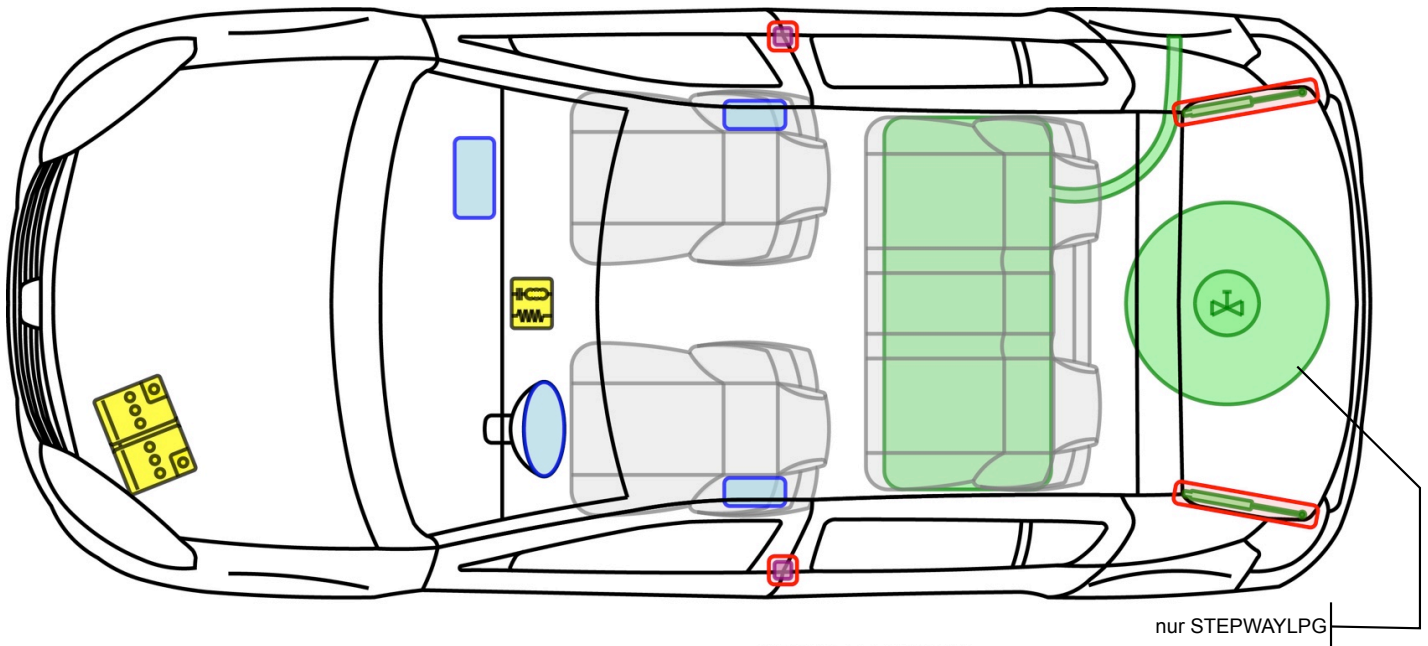

STEPWAY

TYP: SD, 2008-2012

nur STEPWAYLPG

Legende

	Airbag		Karosserie- verstärkung		Steuergerät
	Gas- generator		Überroll- schutz		Batterie
	Gurt- straffer		Gasdruck- dämpfer		Kraftstoff- tank