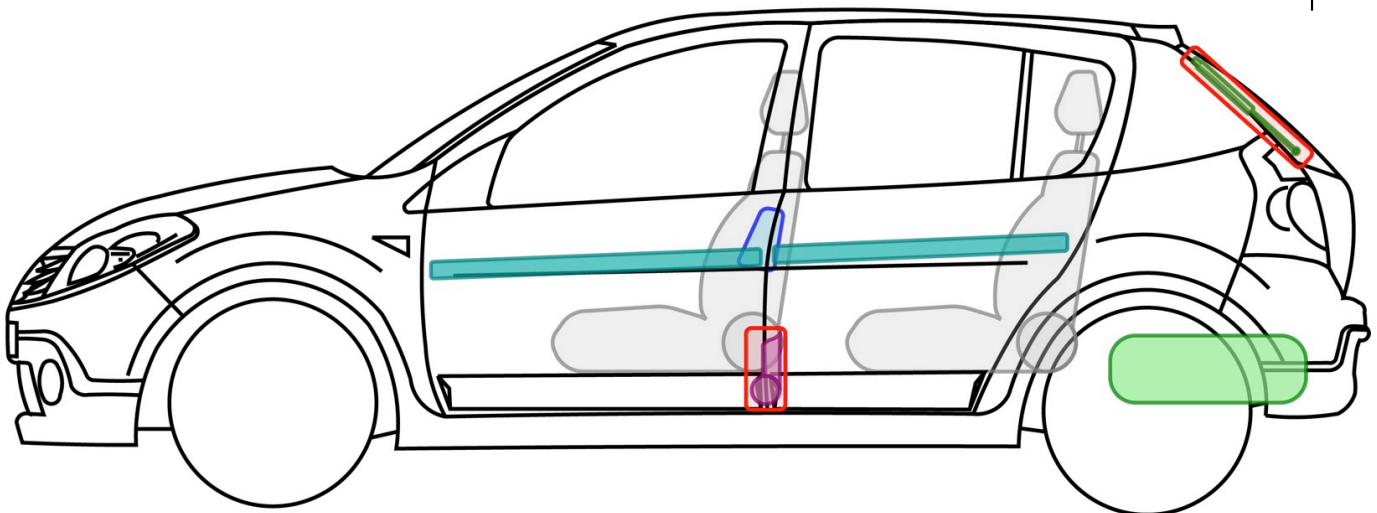

STEPWAY

TYP: SD, 2008-2012

nur STEPWAYLPG

Legende

	Airbag		Karosserie- verstärkung		Steuergerät
	Gas- generator		Überroll- schutz		Batterie
	Gurt- straffer		Gasdruck- dämpfer		Kraftstoff- tank