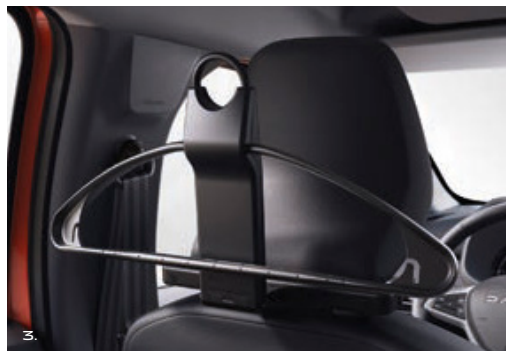

ORGANIZACIÓN INTERIOR

1. PORTAVASOS MULTIFUNCIÓN

Gracias al portavasos multifunción puedes tener también a mano tus llaves, monedas, latas o una botella.

2. NEVERA

Conserva los alimentos y las bebidas a la temperatura correcta. Práctica y fácil de transportar, es la compañera perfecta de todos tus planes: pícnicos, excursiones, tardes en la playa... Capacidad: 24 litros.

3. PERCHA EN REPOSACABEZAS DACIA

Elige este práctico y estético accesorio para llevar tus prendas de ropa y evitar que se arruguen durante el viaje. Es portátil y fácil de instalar en el respaldo del asiento delantero.

4. GANCHO EN SISTEMA MULTIFUNCIÓN

Es indispensable para llevar cómodamente tus bolsas en el respaldo de los asientos delanteros.

5. BANDEJA TRASERA EN SISTEMA MULTIFUNCIÓN

Aprovechate de las ventajas de esta bandeja trasera portátil para llevar cómodamente un libro, unos cascos o una botella en su portavasos.