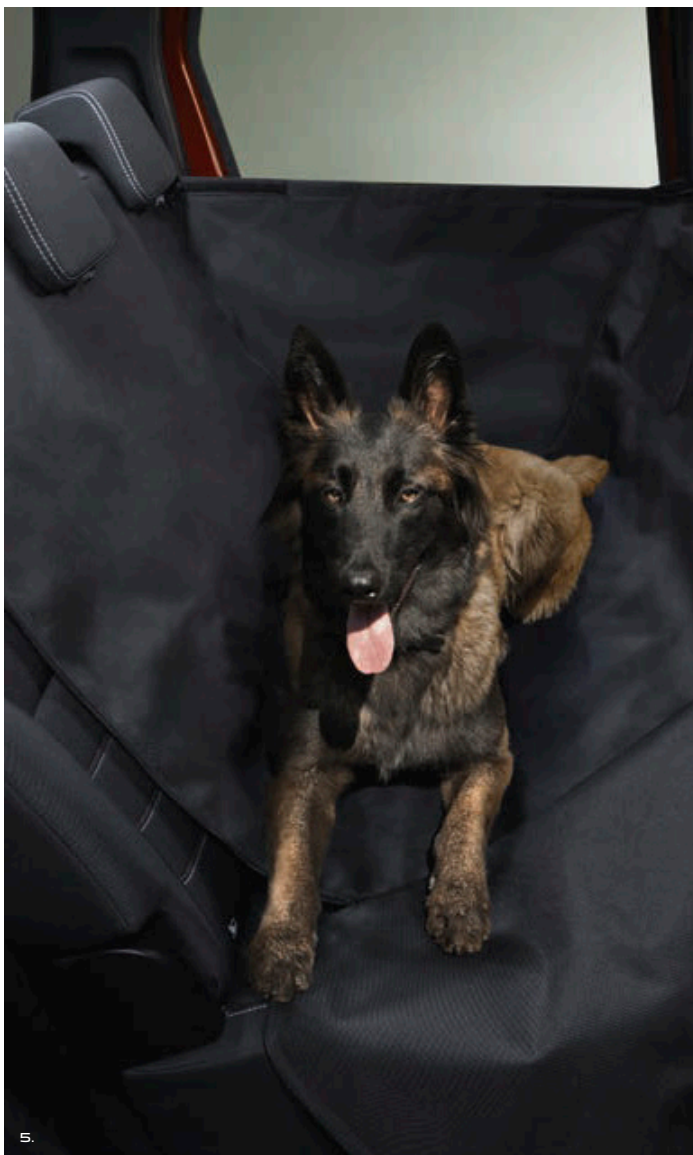

CONFORT Y PROTECCIÓN

PROTECCIÓN INTERIOR

1.-2.-3. PROTECCIÓN DE MALETERO MODULABLE EASYFLEX

Cubre el maletero por completo para transportar sin problemas objetos grandes o sucios. Esta protección antideslizante se pliega y despliega adaptándose a la posición de los asientos. Es versátil y práctica, perfecta para el día a día.

4. BANDEJA DE MALETERO TERMOFORMADA

Es impermeable y se ajusta perfectamente a la forma del maletero. Permite llevar objetos sucios o mojados, manteniendo la alfombra original. Es muy ingeniosa, gracias a sus bordes altos, y fácil de limpiar, además de que se coloca en un abrir y cerrar de ojos.