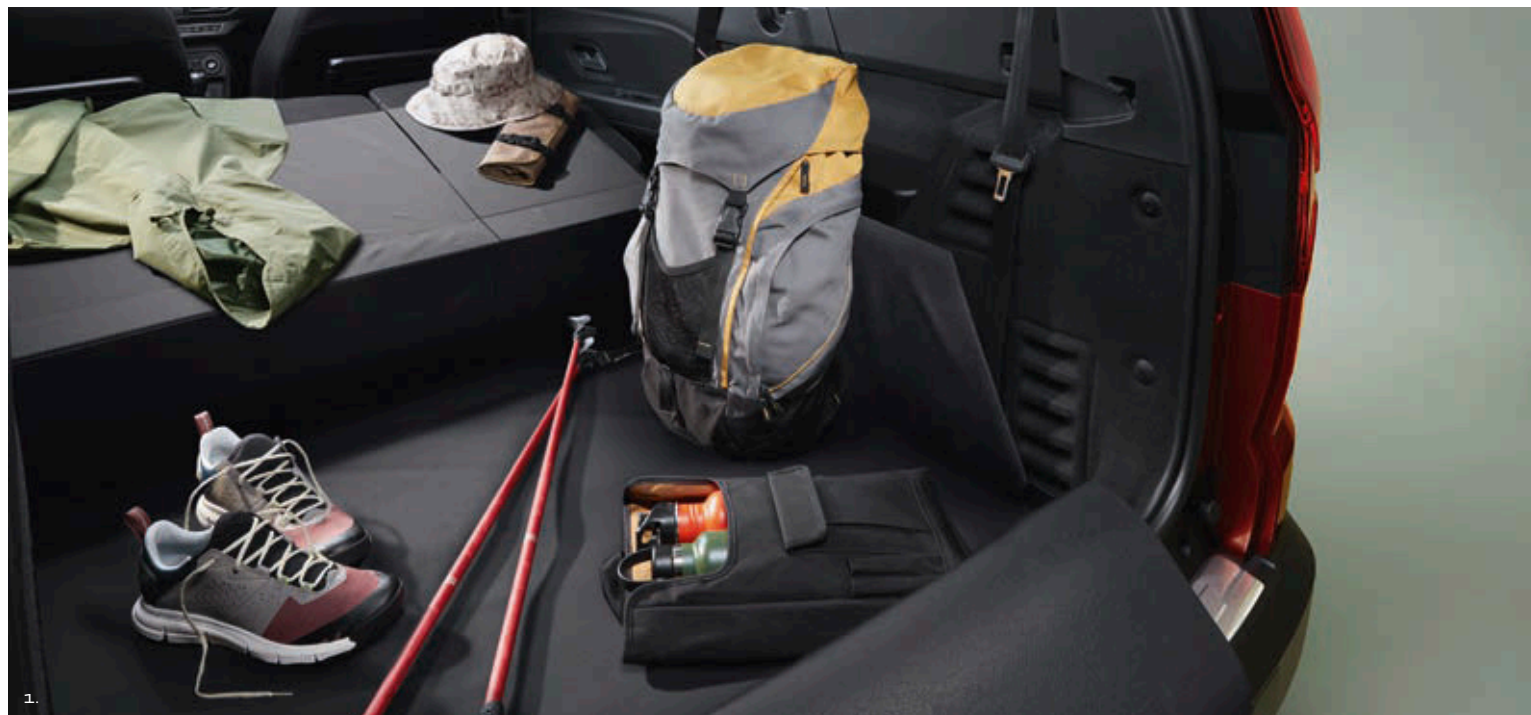

CONFORT Y PROTECCIÓN

PROTECCIÓN INTERIOR