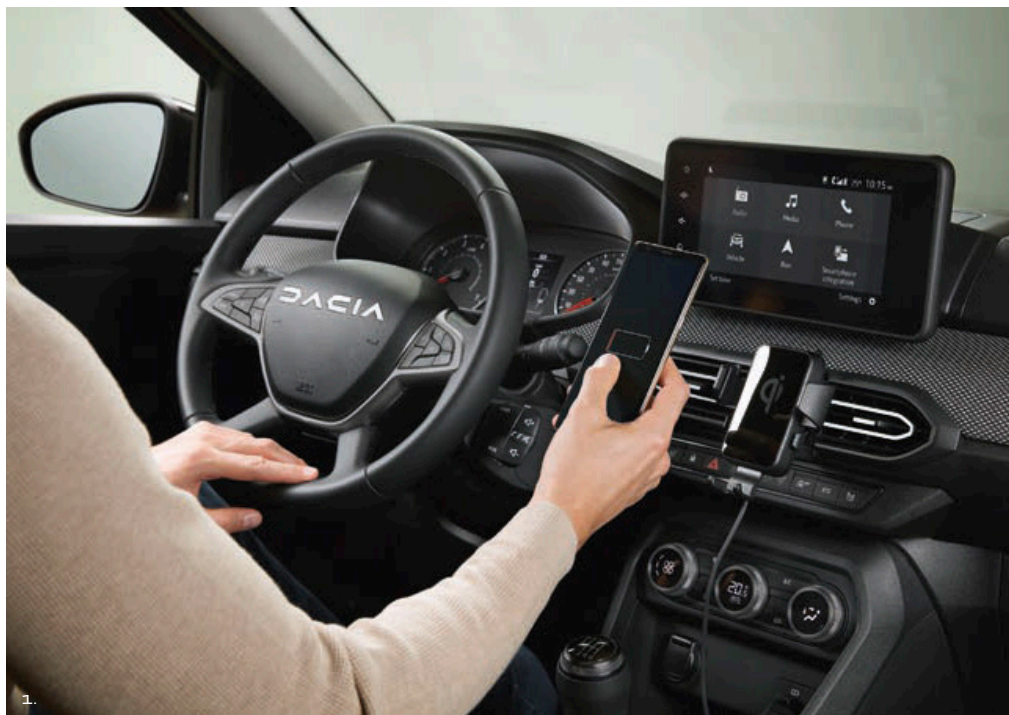

CONFORT Y PROTECCIÓN

VIDA A BORDO

1.-2. CARGADOR DE SMARTPHONE POR INDUCCIÓN

Es un accesorio ingenioso que te facilita la vida y proporciona una carga por inducción práctica, fácil y rápida. Disponible con dos tipos de fijaciones: sobre rejilla de aireación o con brazo.