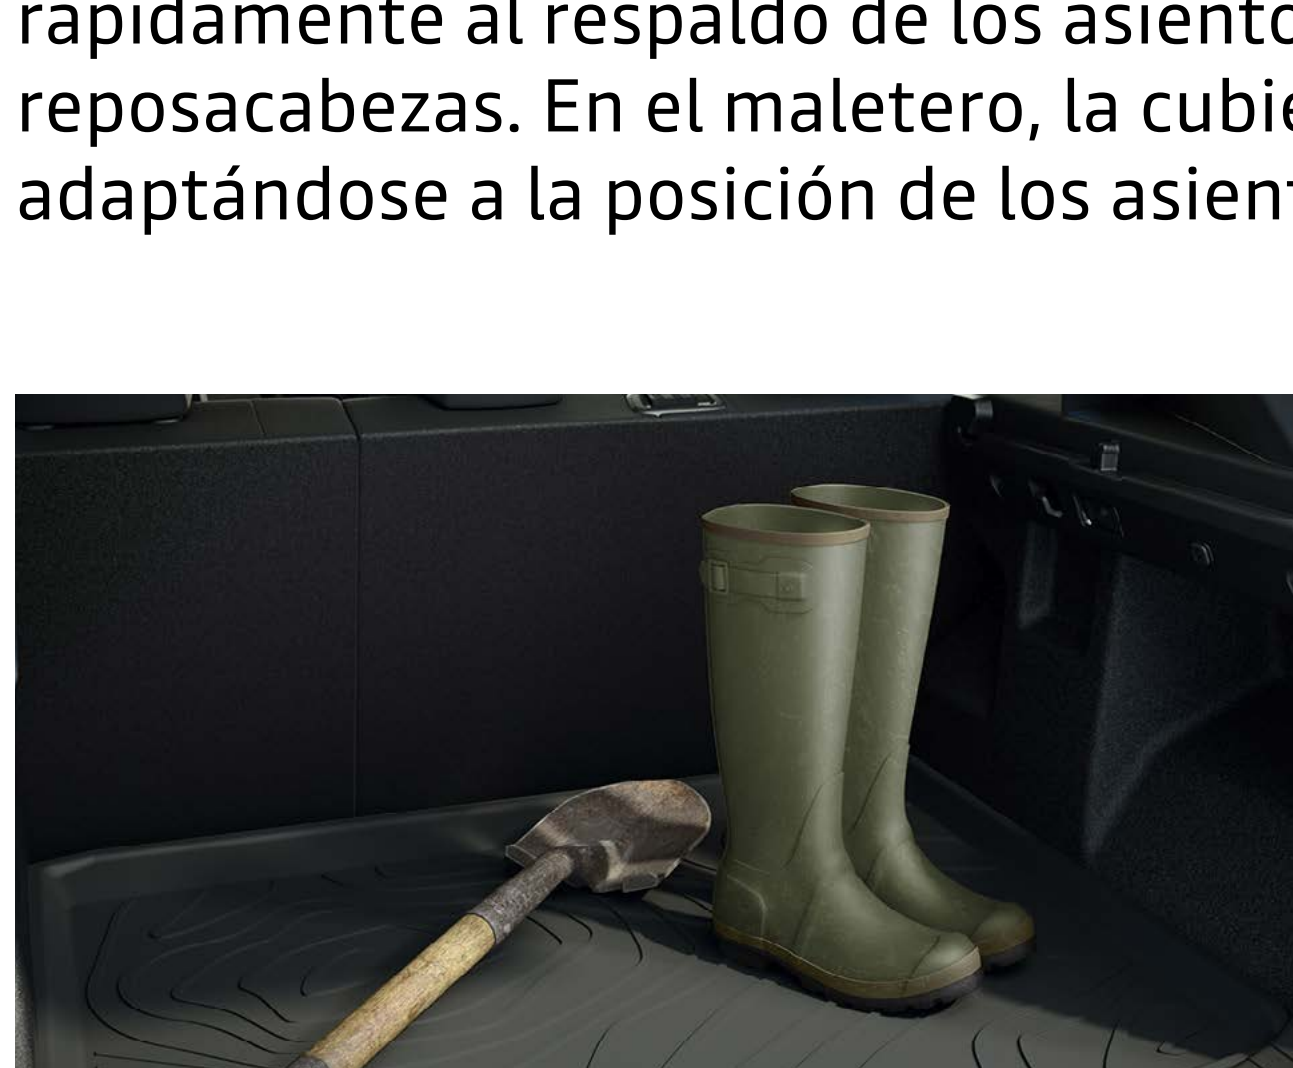

PROTECCIÓN INTERIOR

ALFOMBRILLAS DE CAUCHO CON MOTIVOS TOPOGRÁFICOS

Descubre las alfombrillas de caucho con bordes altos y motivos topográficos de la firma Dacia. Están fabricadas con un 20% de materia reciclada y aseguran una protección adicional al habitáculo, al tiempo que aportan elegancia y modernidad.

UMBRALES DE PUERTA DELANTEROS Y ALFOMBRILLAS PREMIUM

La elegancia y la modernidad se ponen de manifiesto cada vez que abres las puertas delanteras del vehículo, gracias a los umbrales Duster con iluminación blanca temporizada. Disfruta también de estas alfombrillas de calidad premium que aseguran una protección total del suelo.

UMBRALES DE PUERTA DELANTEROS DUSTER Y ALFOMBRILLAS TEXTIL CONFORT

Juego de dos umbrales que protegen y personalizan los accesos al vehículo. El acabado en negro lacado y la firma Duster añaden un toque de exclusividad. Y para una protección adicional del habitáculo, elige este juego de cuatro alfombrillas de calidad y fácil mantenimiento.

PROTECCIÓN MULTIFUNCIÓN PARA ASIENTOS TRASEROS Y MALETERO⁽¹⁾

Protege con eficacia la banqueta trasera y el maletero de la suciedad y los roces diarios gracias a esta polivalente cubierta. Es muy práctica, se fija rápidamente al respaldo de los asientos con bridas alrededor de los reposacabezas. En el maletero, la cubierta se enrolla y desenrolla fácilmente, adaptándose a la posición de los asientos para cubrir toda la zona de carga.

BANDEJA DE MALETERO⁽²⁾

Esta bandeja con bordes altos es ideal para transportar objetos sucios y proteger con eficacia la moqueta original del vehículo.

ALFOMBRA DE MALETERO⁽²⁾

Protege con elegancia el suelo del maletero con esta alfombra a medida de calidad superior.

PROTECCIÓN DE MALETERO MODULABLE EASYFLEX