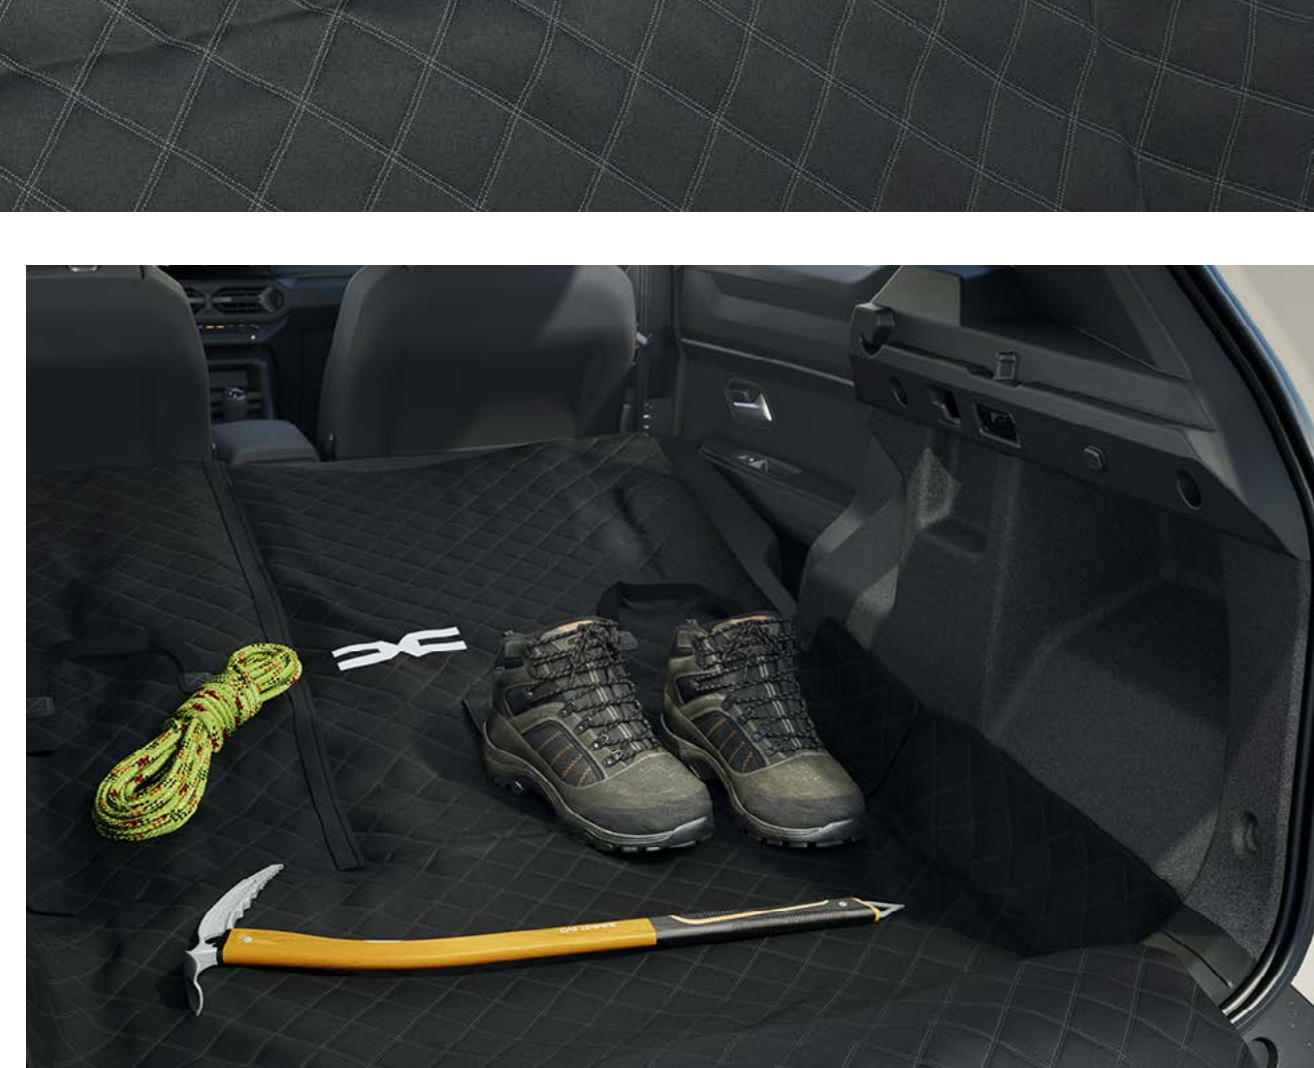

PROTECCIÓN MULTIFUNCIÓN PARA ASIENTOS TRASEROS Y MALETERO⁽¹⁾

Protege con eficacia la banqueta trasera y el maletero de la suciedad y los roces diarios gracias a esta polivalente cubierta. Es muy práctica, se fija rápidamente al respaldo de los asientos con bridas alrededor de los reposacabezas. En el maletero, la cubierta se enrolla y desenrolla fácilmente, adaptándose a la posición de los asientos para cubrir toda la zona de carga.