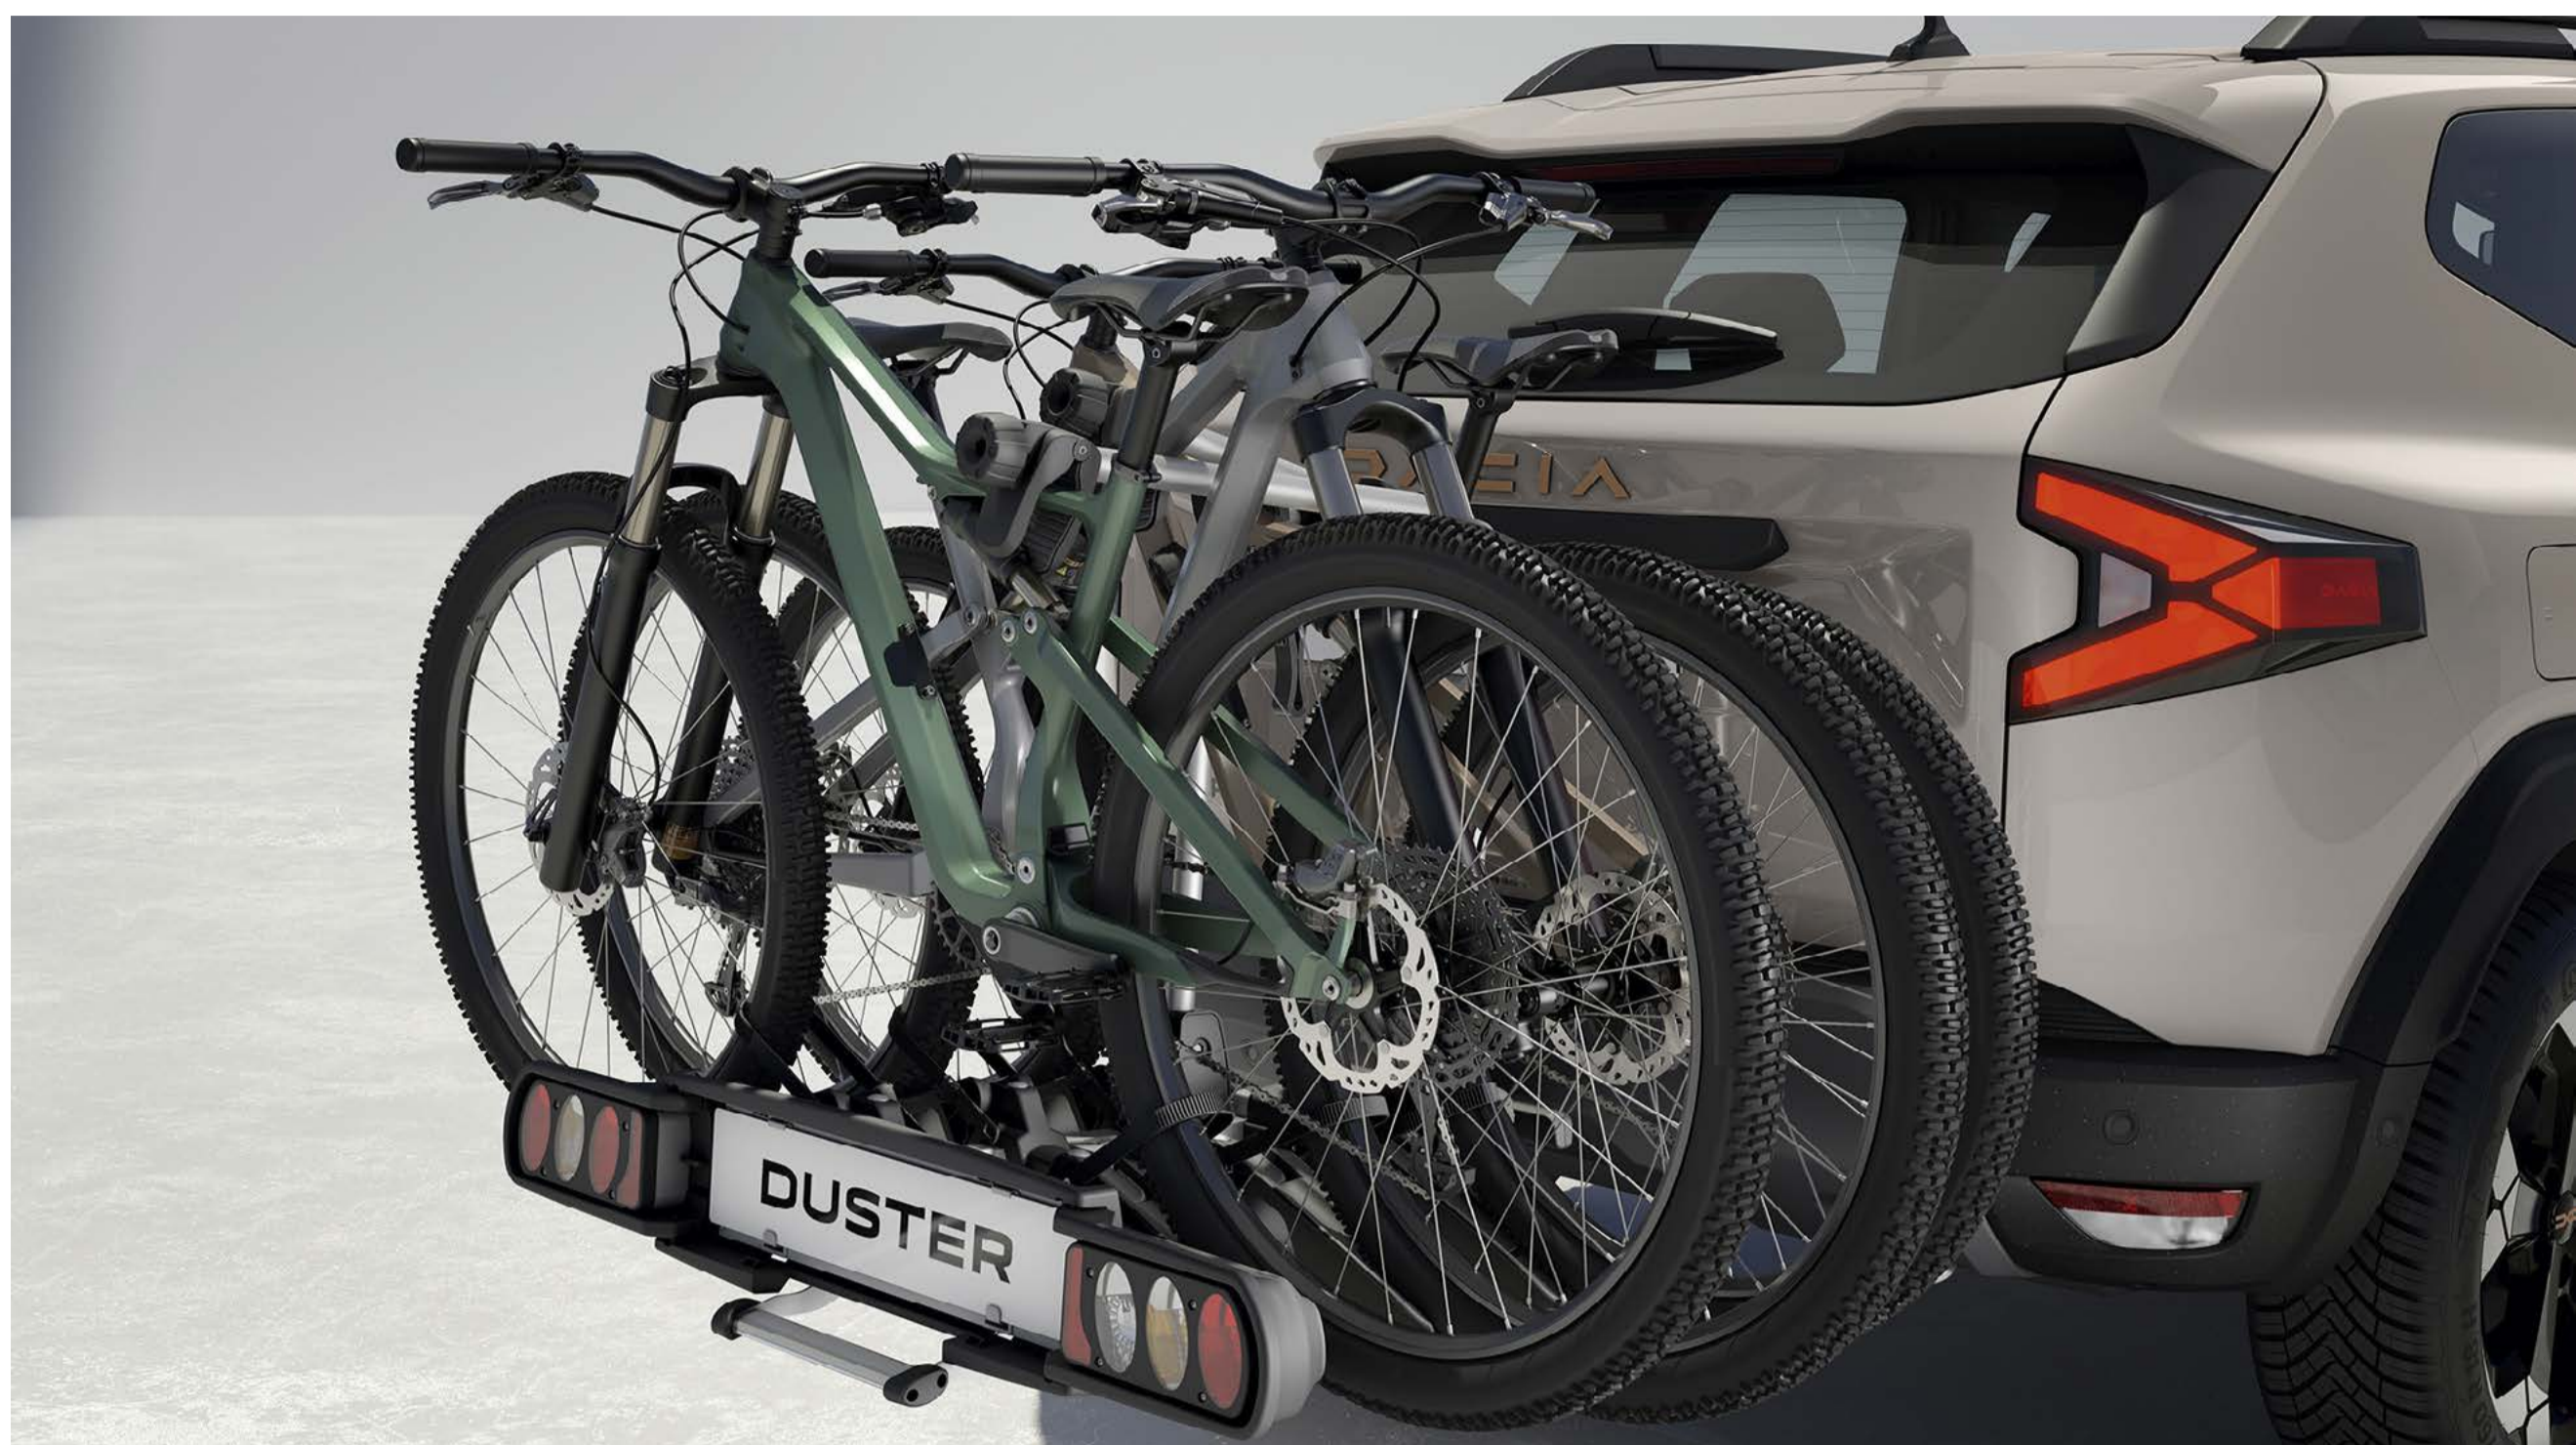

ENGANCHES

PORTABICICLETAS SOBRE ENGANCHE

Fácil de fijar en el enganche, sin ningún tipo de reglaje, es la forma más eficaz y más segura de llevar hasta tres bicicletas. Gracias a su función basculante, este portabicicletas es muy práctico para permitir el acceso al maletero, incluso si las bicicletas están colocadas.