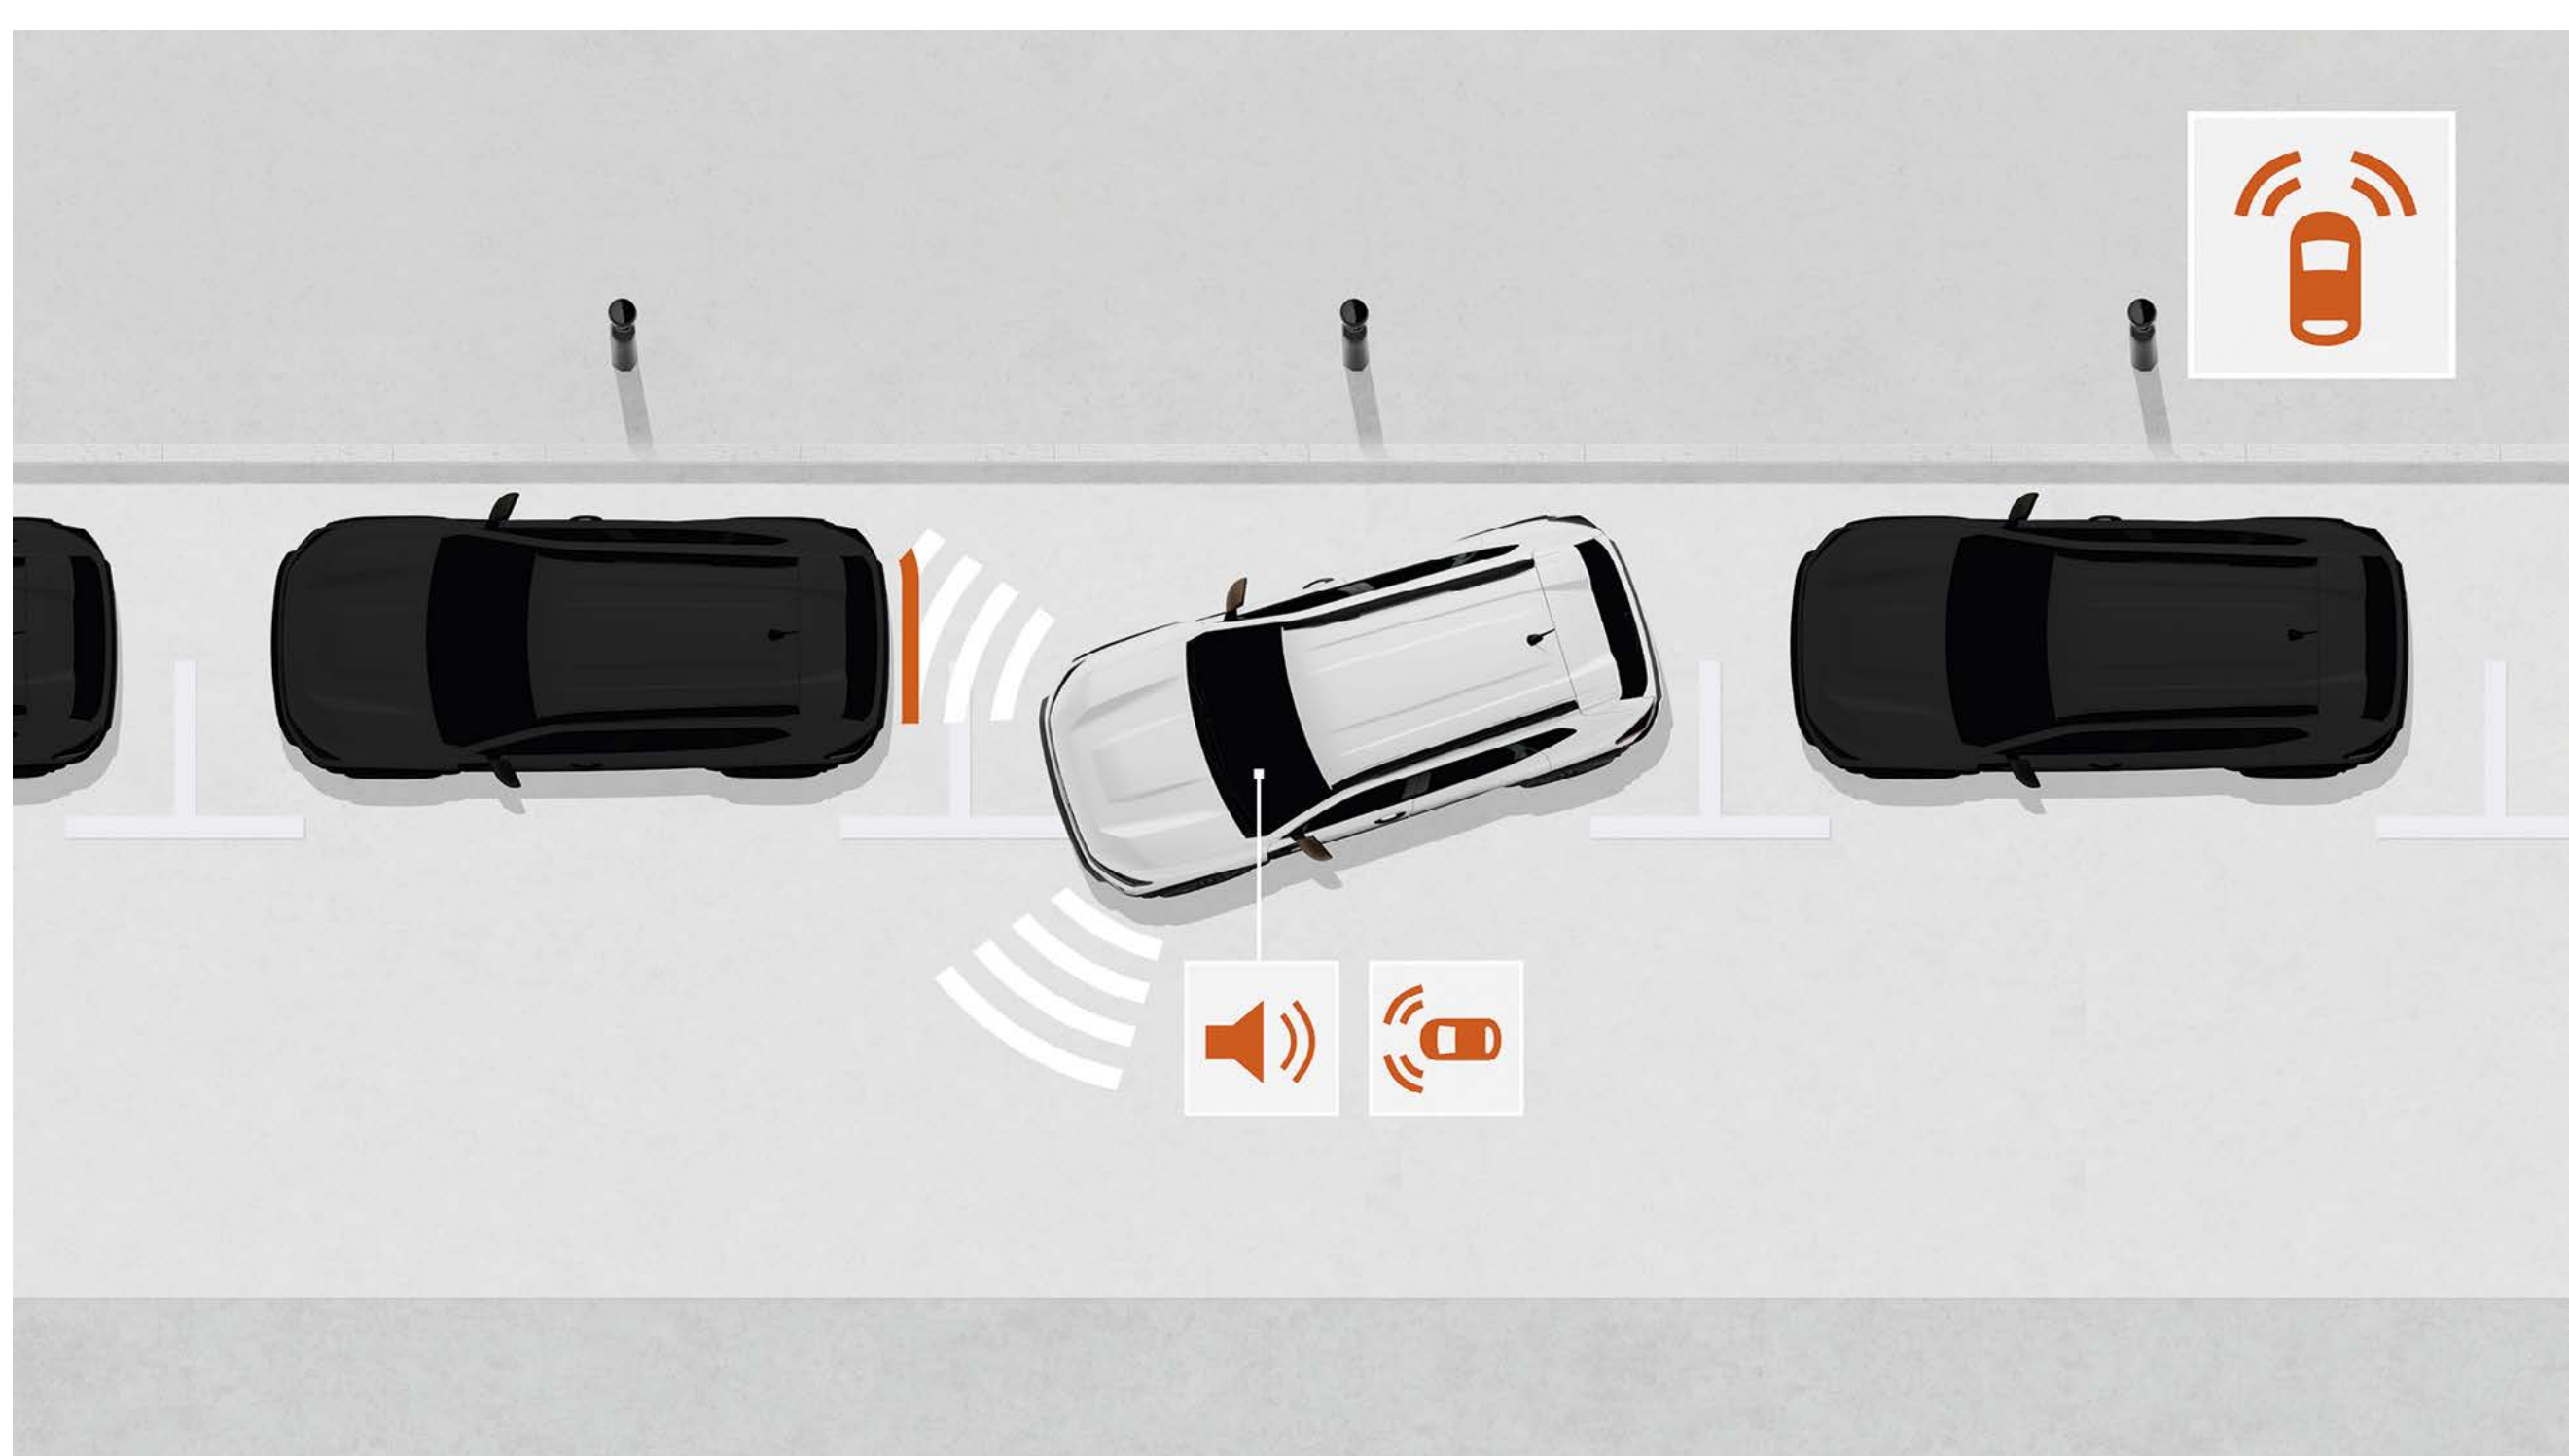

(1) Para versiones no equipadas con barras de techo modulares.

ENGANCHES

PORTABICICLETAS SOBRE ENGANCHE

Fácil de fijar en el enganche, sin ningún tipo de reglaje, es la forma más eficaz y más segura de llevar hasta tres bicicletas. Gracias a su función basculante, este portabicicletas es muy práctico para permitir el acceso al maletero, incluso si las bicicletas están colocadas.

ENGANCHE FIJO CUELLO DE CISNE

Es indispensable para remolcar con total seguridad un portabicicletas, una embarcación, una caravana, material profesional...

ENGANCHE DESMONTABLE SIN HERRAMIENTAS

Puedes remolcar con total seguridad un portabicicletas, una lancha o una canoa con este enganche desarrollado por Dacia. Gracias a su rótula desmontable fácilmente sin herramientas, puedes además mantener intacto el diseño de tu vehículo.

AYUDAS A LA CONDUCCIÓN Y SEGURIDAD

AYUDAS A LA CONDUCCIÓN Y SEGURIDAD

CÁMARA EMBARCADA DASHCAM

Esencial para tu seguridad y tranquilidad en carretera, este sistema embarcado, automático y autónomo registra y conserva un histórico de tus trayectos en el tiempo y en el espacio. Integrado en el retrovisor interior, es el mejor testigo de cualquier incidente en ruta y permite objetivar cada situación.

AYUDAS AL APARCAMIENTO DELANTERAS

Son indispensables para maniobrar sin problemas: te advierten de los obstáculos que hay en la parte delantera del vehículo gracias a unos sensores situados en el paragolpes.