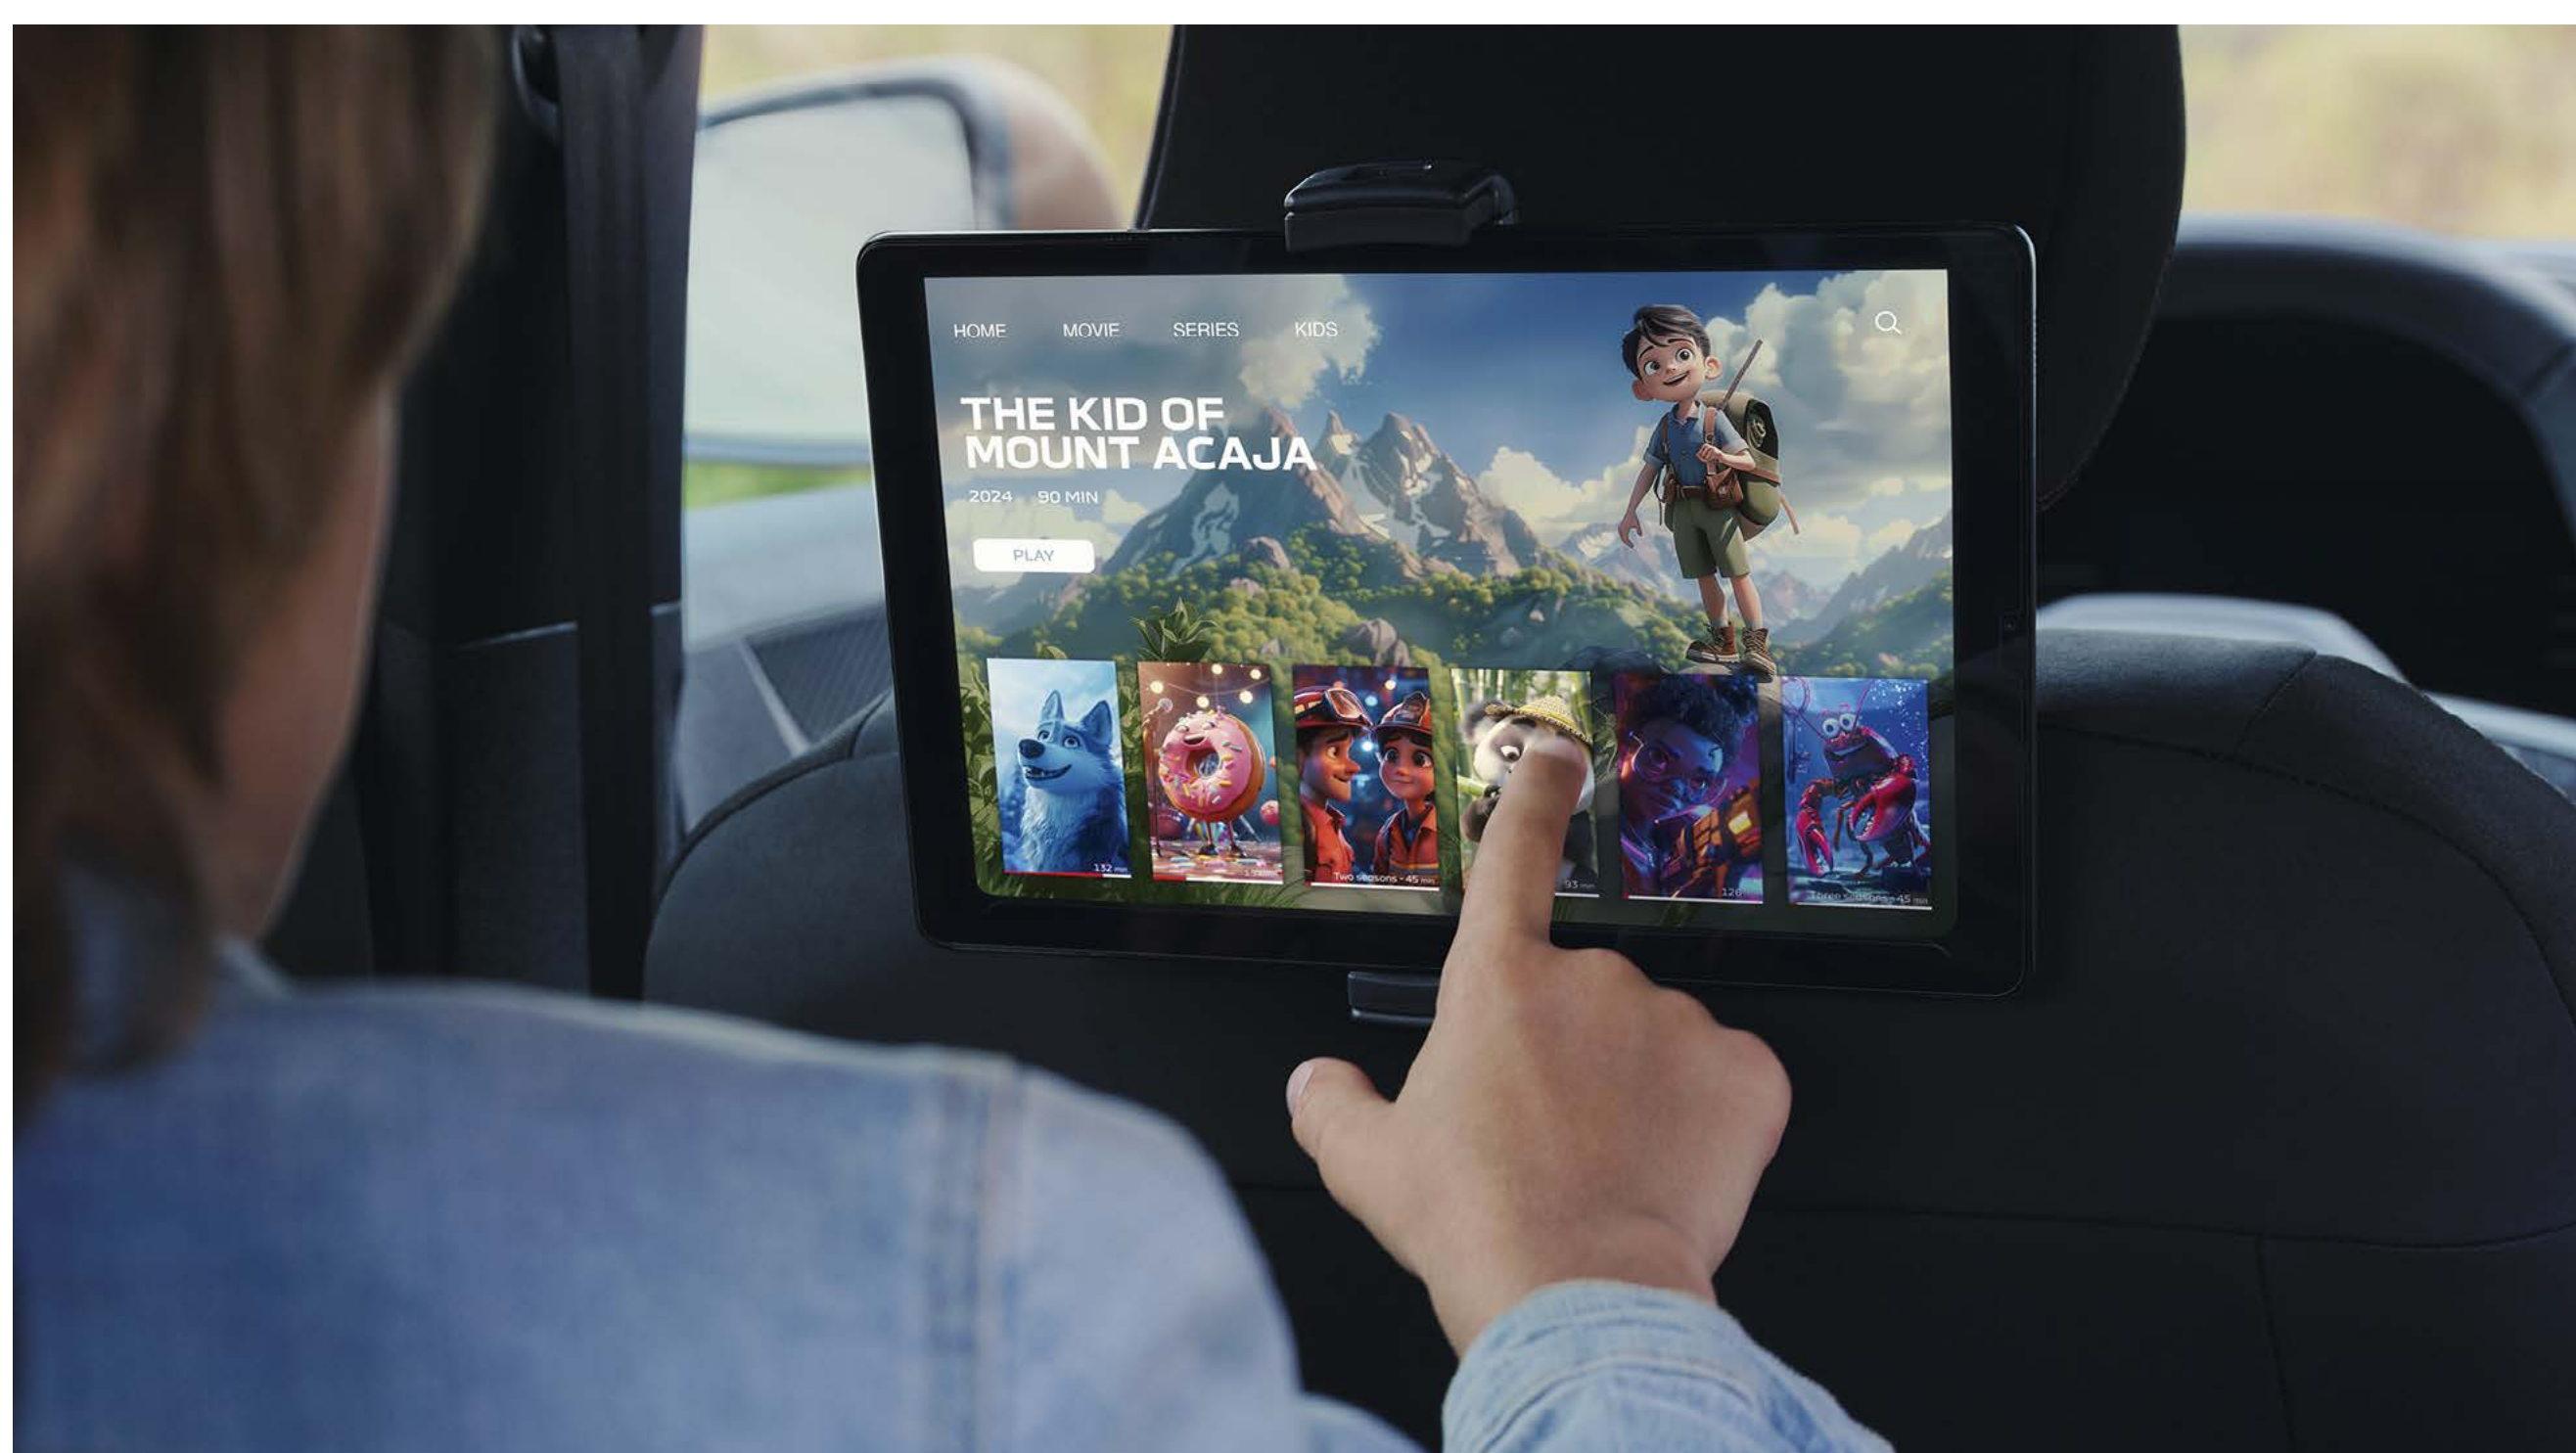

TORNILLOS ANTIRROBO PARA LLANTAS DE ALEACIÓN

Indispensables para proteger tu vehículo de riesgos externos. Son muy resistentes a la torsión y a cualquier intento de robo.

GAMA YOUCLIP

YOUCLIP 3 EN 1

Nueva gama de accesorios inteligentes: YouClip. Un sistema sencillo y audaz que permite fijar numerosos accesorios en lugares clave del habitáculo de forma práctica y sólida. El ingenioso dispositivo «3 en 1» combina un portavasos, un gancho para bolsa y una lámpara portátil.

YOUCLIP CARGADOR DE SMARTPHONE POR INDUCCIÓN

YOUCLIP BOLSA

YOUCLIP GANCHO

YOUCLIP SOPORTE PARA REPOSACABEZAS

Permite crear un punto de fijación YouClip adicional en un reposacabezas y así poder fijar cualquier producto de la gama según tus necesidades (soporte para tablet, bolsa para guardar cosas, gancho...).

YOUCLIP SOPORTE PARA TABLET

[CONFIGURA TU DACIA](#)

[VER TODOS LOS ACCESORIOS](#)

PROTECCIÓN EN EL DÍA A DÍA

Protege los puntos sensibles de tu Dacia Duster para seguir ganando en confort y en tranquilidad. Con nuestra gama de accesorios exclusivos, estarás listo para cada aventura y en el día a día.