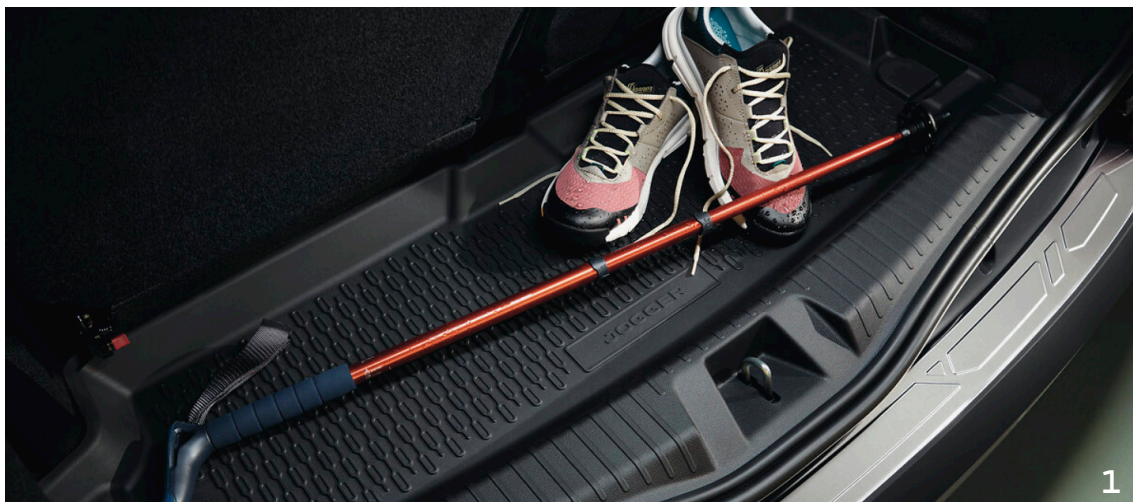

DACIA

DACIA JOGGER

DESCUBRE NUESTRA
GAMA DE ACCESORIOS
EXCLUSIVOS DACIA

PACK BASIC

1. BANDEJA DE MALETERO

Ideal para transportar fácilmente diversos productos. Se instala rápidamente, adaptándose a la forma del maletero y protege eficazmente la alfombra original. Tiene marcaje JOGGER. Su material impermeable semirrígido antideslizante y sus bordes altos impiden la entrada de agua, retienen en barro y hace que sea increíblemente fácil de limpiar.

2. TORNILLOS ANTIRROBO

Proporciona protección contra el robo de las llantas y de los neumáticos, ofreciendo total tranquilidad. Muy resistentes a la distorsión, presentan un anillo giratorio que permite proteger el tornillo frente a intentos de rotura. Incluye cuatro tuercas y una llave específica.

1. CARGADOR DE INDUCCIÓN PARA SMARTPHONE

Ideal para recargar el teléfono móvil en el vehículo circulando. Carga inductiva por contacto con la base de carga. 100% comodidad y simplicidad. Compatible con todas las versiones del vehículo, se monta sobre la rejilla de separación. Compatible con todos los modelos de smartphone. Carga rápida máxima de 10 W. Testigo de carga LED. Detecta la colocación del teléfono automáticamente y se para cuando el vehículo está completamente cargado. Utiliza la toma USB del vehículo a través de un conector USB-USB-C visible.

2. BANDEJA DE MALETERO

Ideal para transportar diversos objetos con facilidad, especialmente objetos manchados. Se puede instalar rápidamente adaptándose a la forma del maletero y protege eficazmente la alfombra original. Su material impermeable semirrígido y altos bordes no deja pasar el agua, retiene el barro y es increíblemente fácil de limpiar. Permite acceder a las anillas de sujeción.