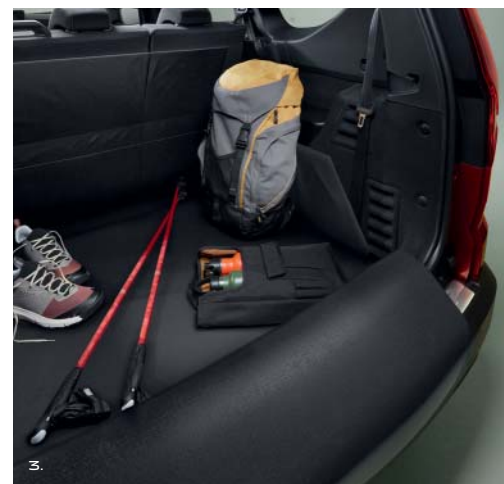

CONFORT ET PROTECTION

PROTECTION INTÉRIEURE

1.-2.-3. PROTECTION DE COFFRE MODULABLE EASYFLEX

Couvrez entièrement votre coffre pour transporter des objets volumineux et salissants. La protection antidérapante se plie et se déplie en s'adaptant à la position des sièges. Polyvalente et pratique, pour votre quotidien et vos loisirs.

4. BAC DE COFFRE THERMOFORMÉ

Imperméable et ajusté parfaitement à la forme de votre coffre, il permet de transporter les objets boueux ou humides en préservant la moquette d'origine. Ingénieux avec ses bords hauts, et facile à nettoyer, il s'installe en un clin d'œil.