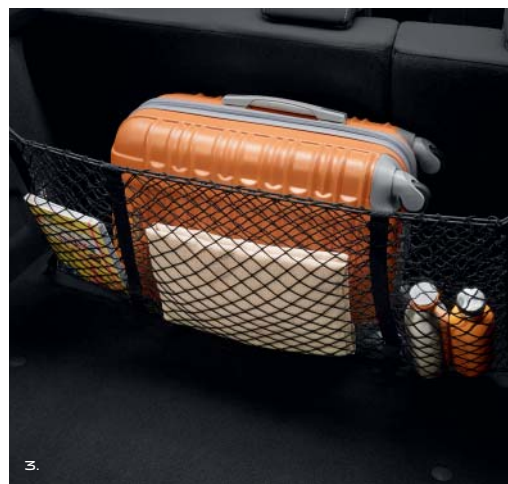

TRANSPORT AMÉNAGEMENTS INTÉRIEURS

1. GRILLE DE SÉPARATION

Elle assure une véritable séparation entre le coffre et l'habitacle. Pratique pour le transport de votre animal ou de différents objets à l'intérieur de votre coffre.

2. BOÎTE DE RANGEMENT NOMADE

Très utile pour organiser l'intérieur de votre coffre. Elle assure un maintien parfait des objets que vous transportez.

3.-4. FILETS DE RANGEMENT VERTICAL ET HORIZONTAL

Pratiques et fonctionnels pour organiser l'intérieur de votre coffre. Sur mesure, ils assurent un maintien parfait des objets que vous transportez.

5. ORGANISATEUR DE COFFRE NOMADE DACIA

La solution astucieuse pour stabiliser les objets dans votre coffre lors de vos déplacements.