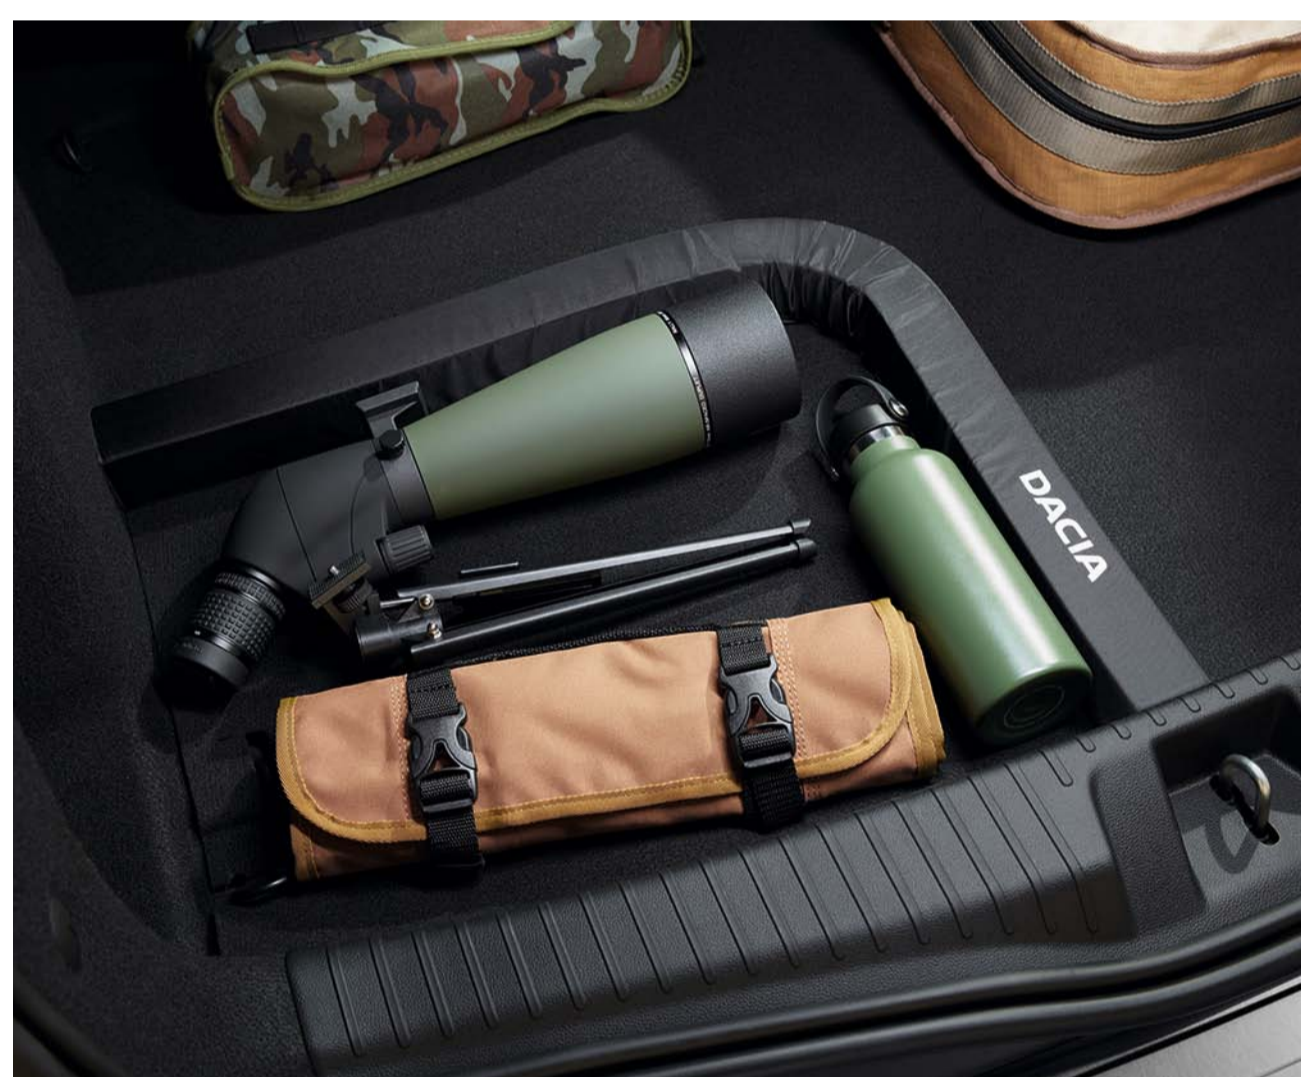

ORGANISATEUR DE COFFRE NOMADE

La solution astucieuse pour stabiliser les objets dans votre coffre lors de vos déplacements.