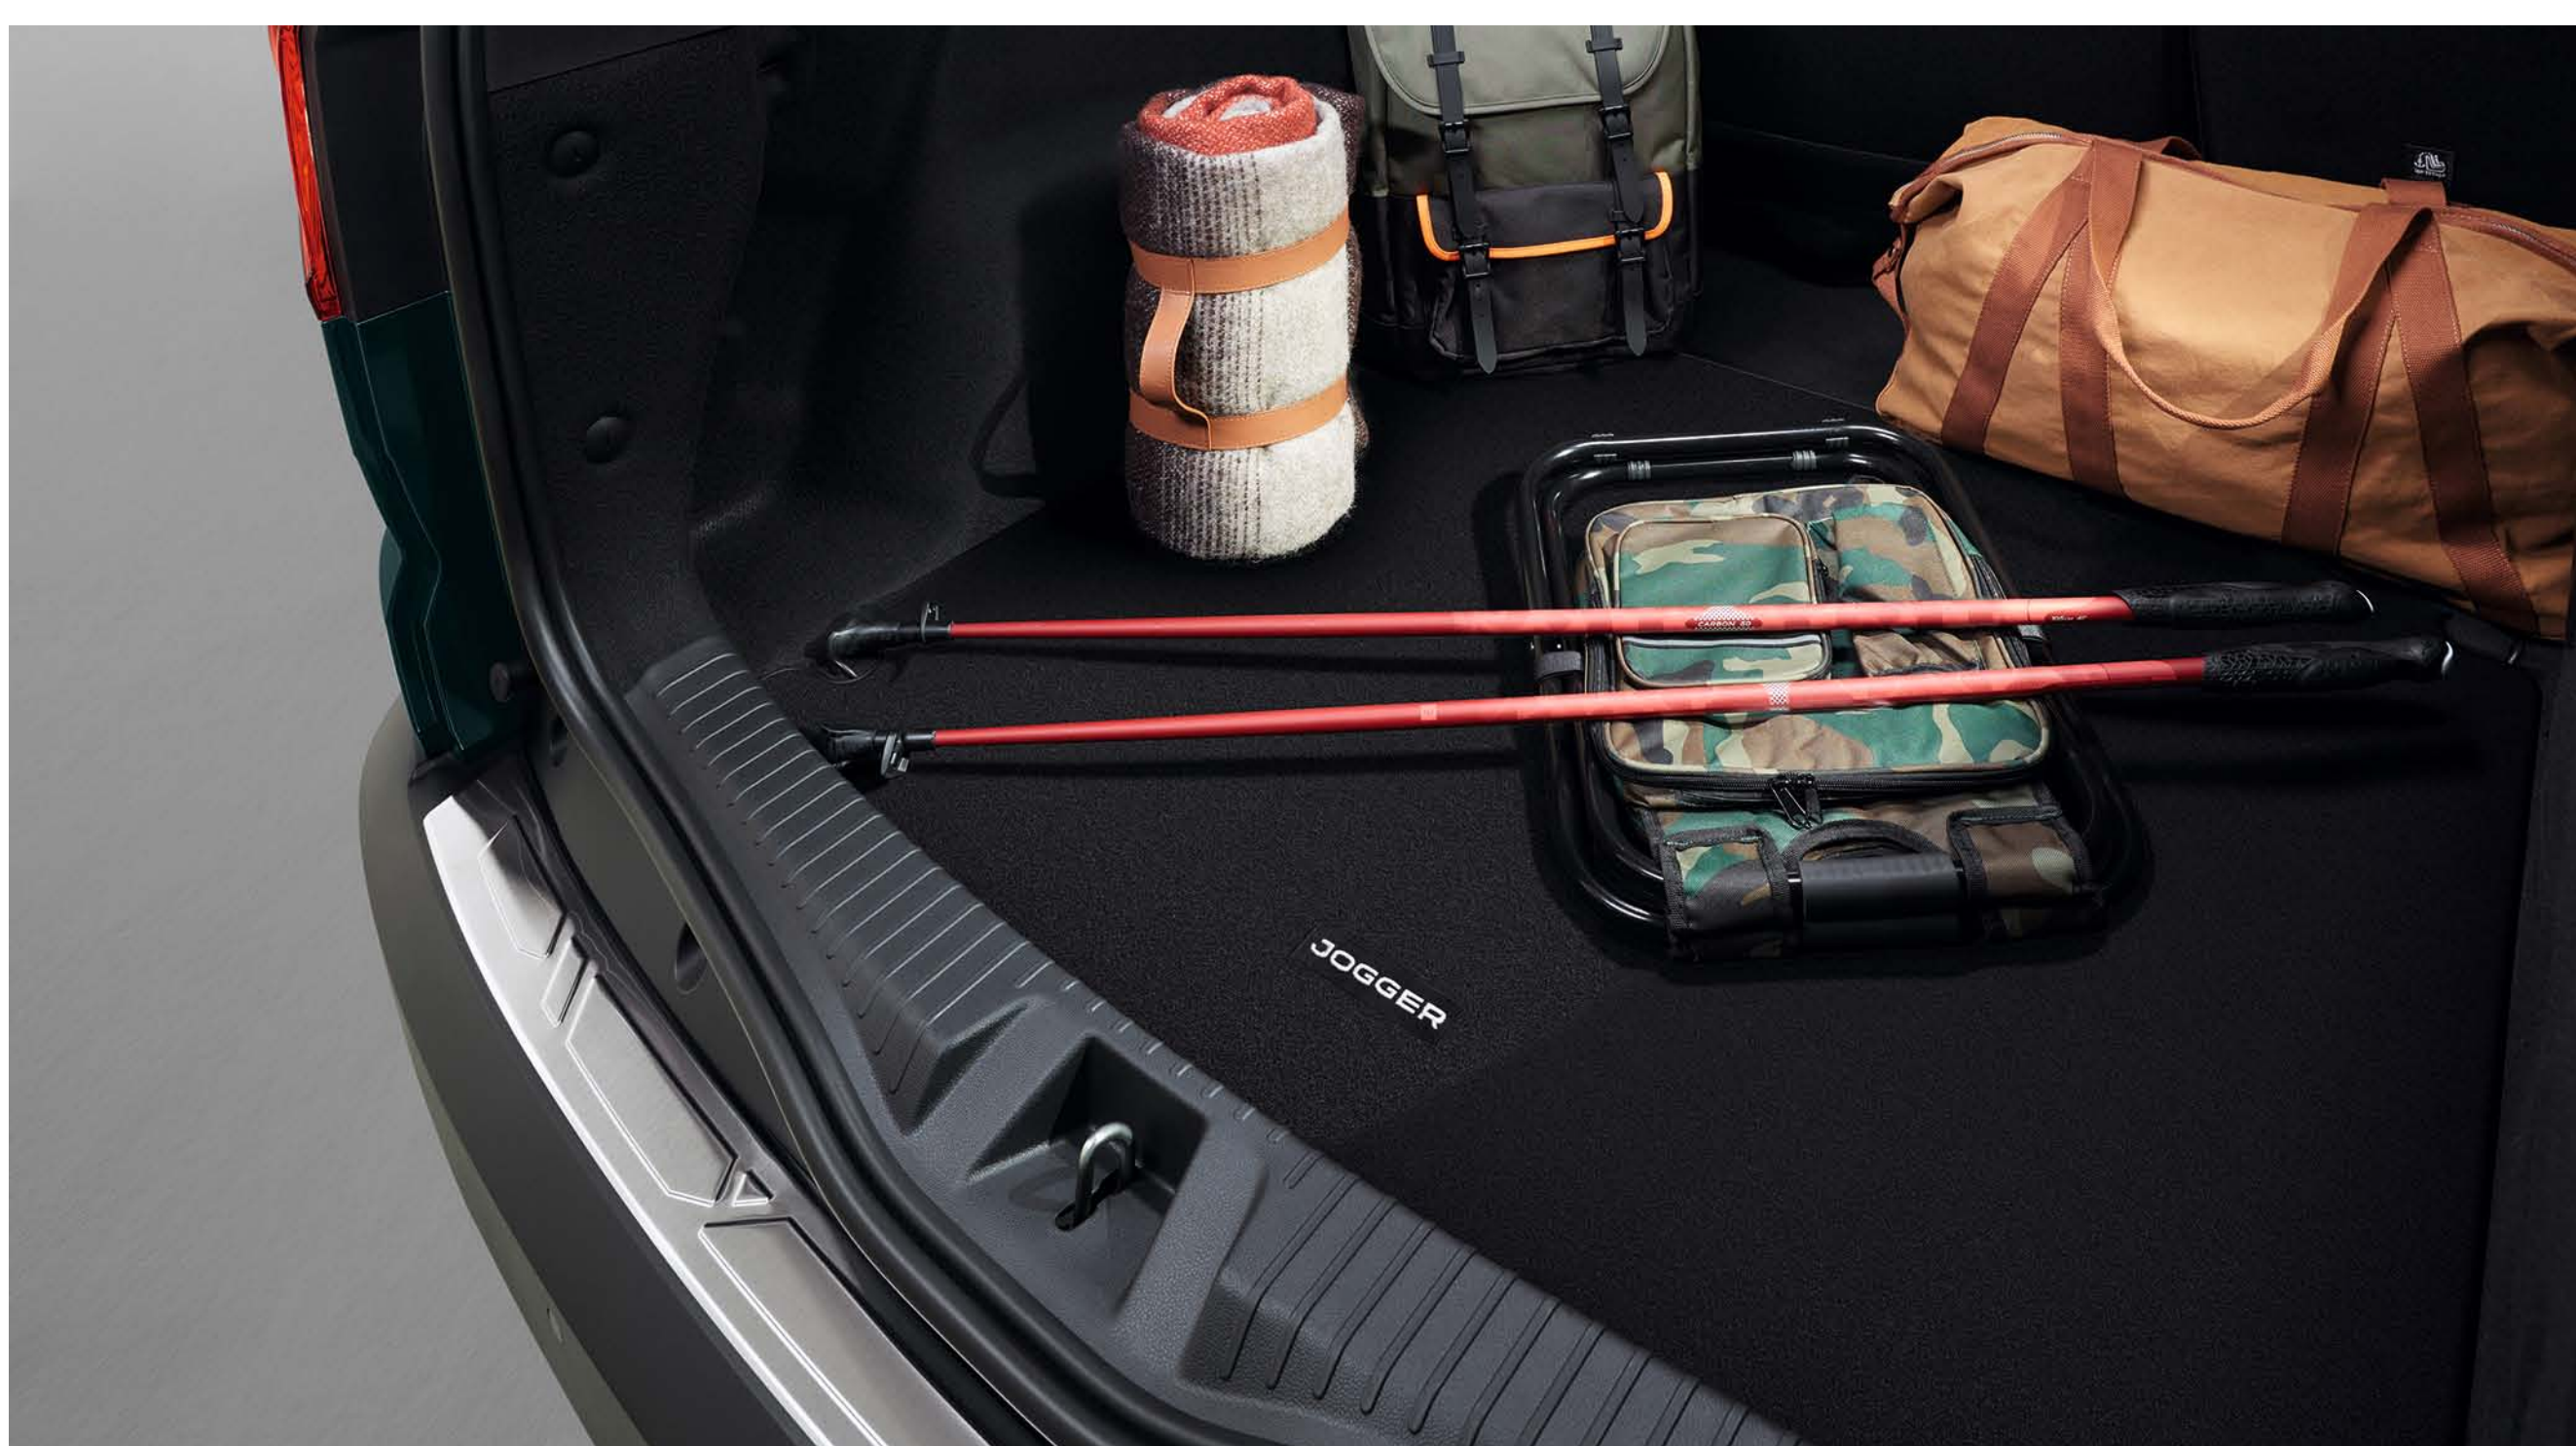

TAPIS DE COFFRE TEXTILE ET SEUIL DE COFFRE INOX

Durable et facile d'entretien, ce tapis sur mesure de qualité supérieure protège parfaitement votre coffre. Ajoutez une touche de robustesse et d'élégance avec un seuil en inox poli conçu pour résister à votre quotidien.