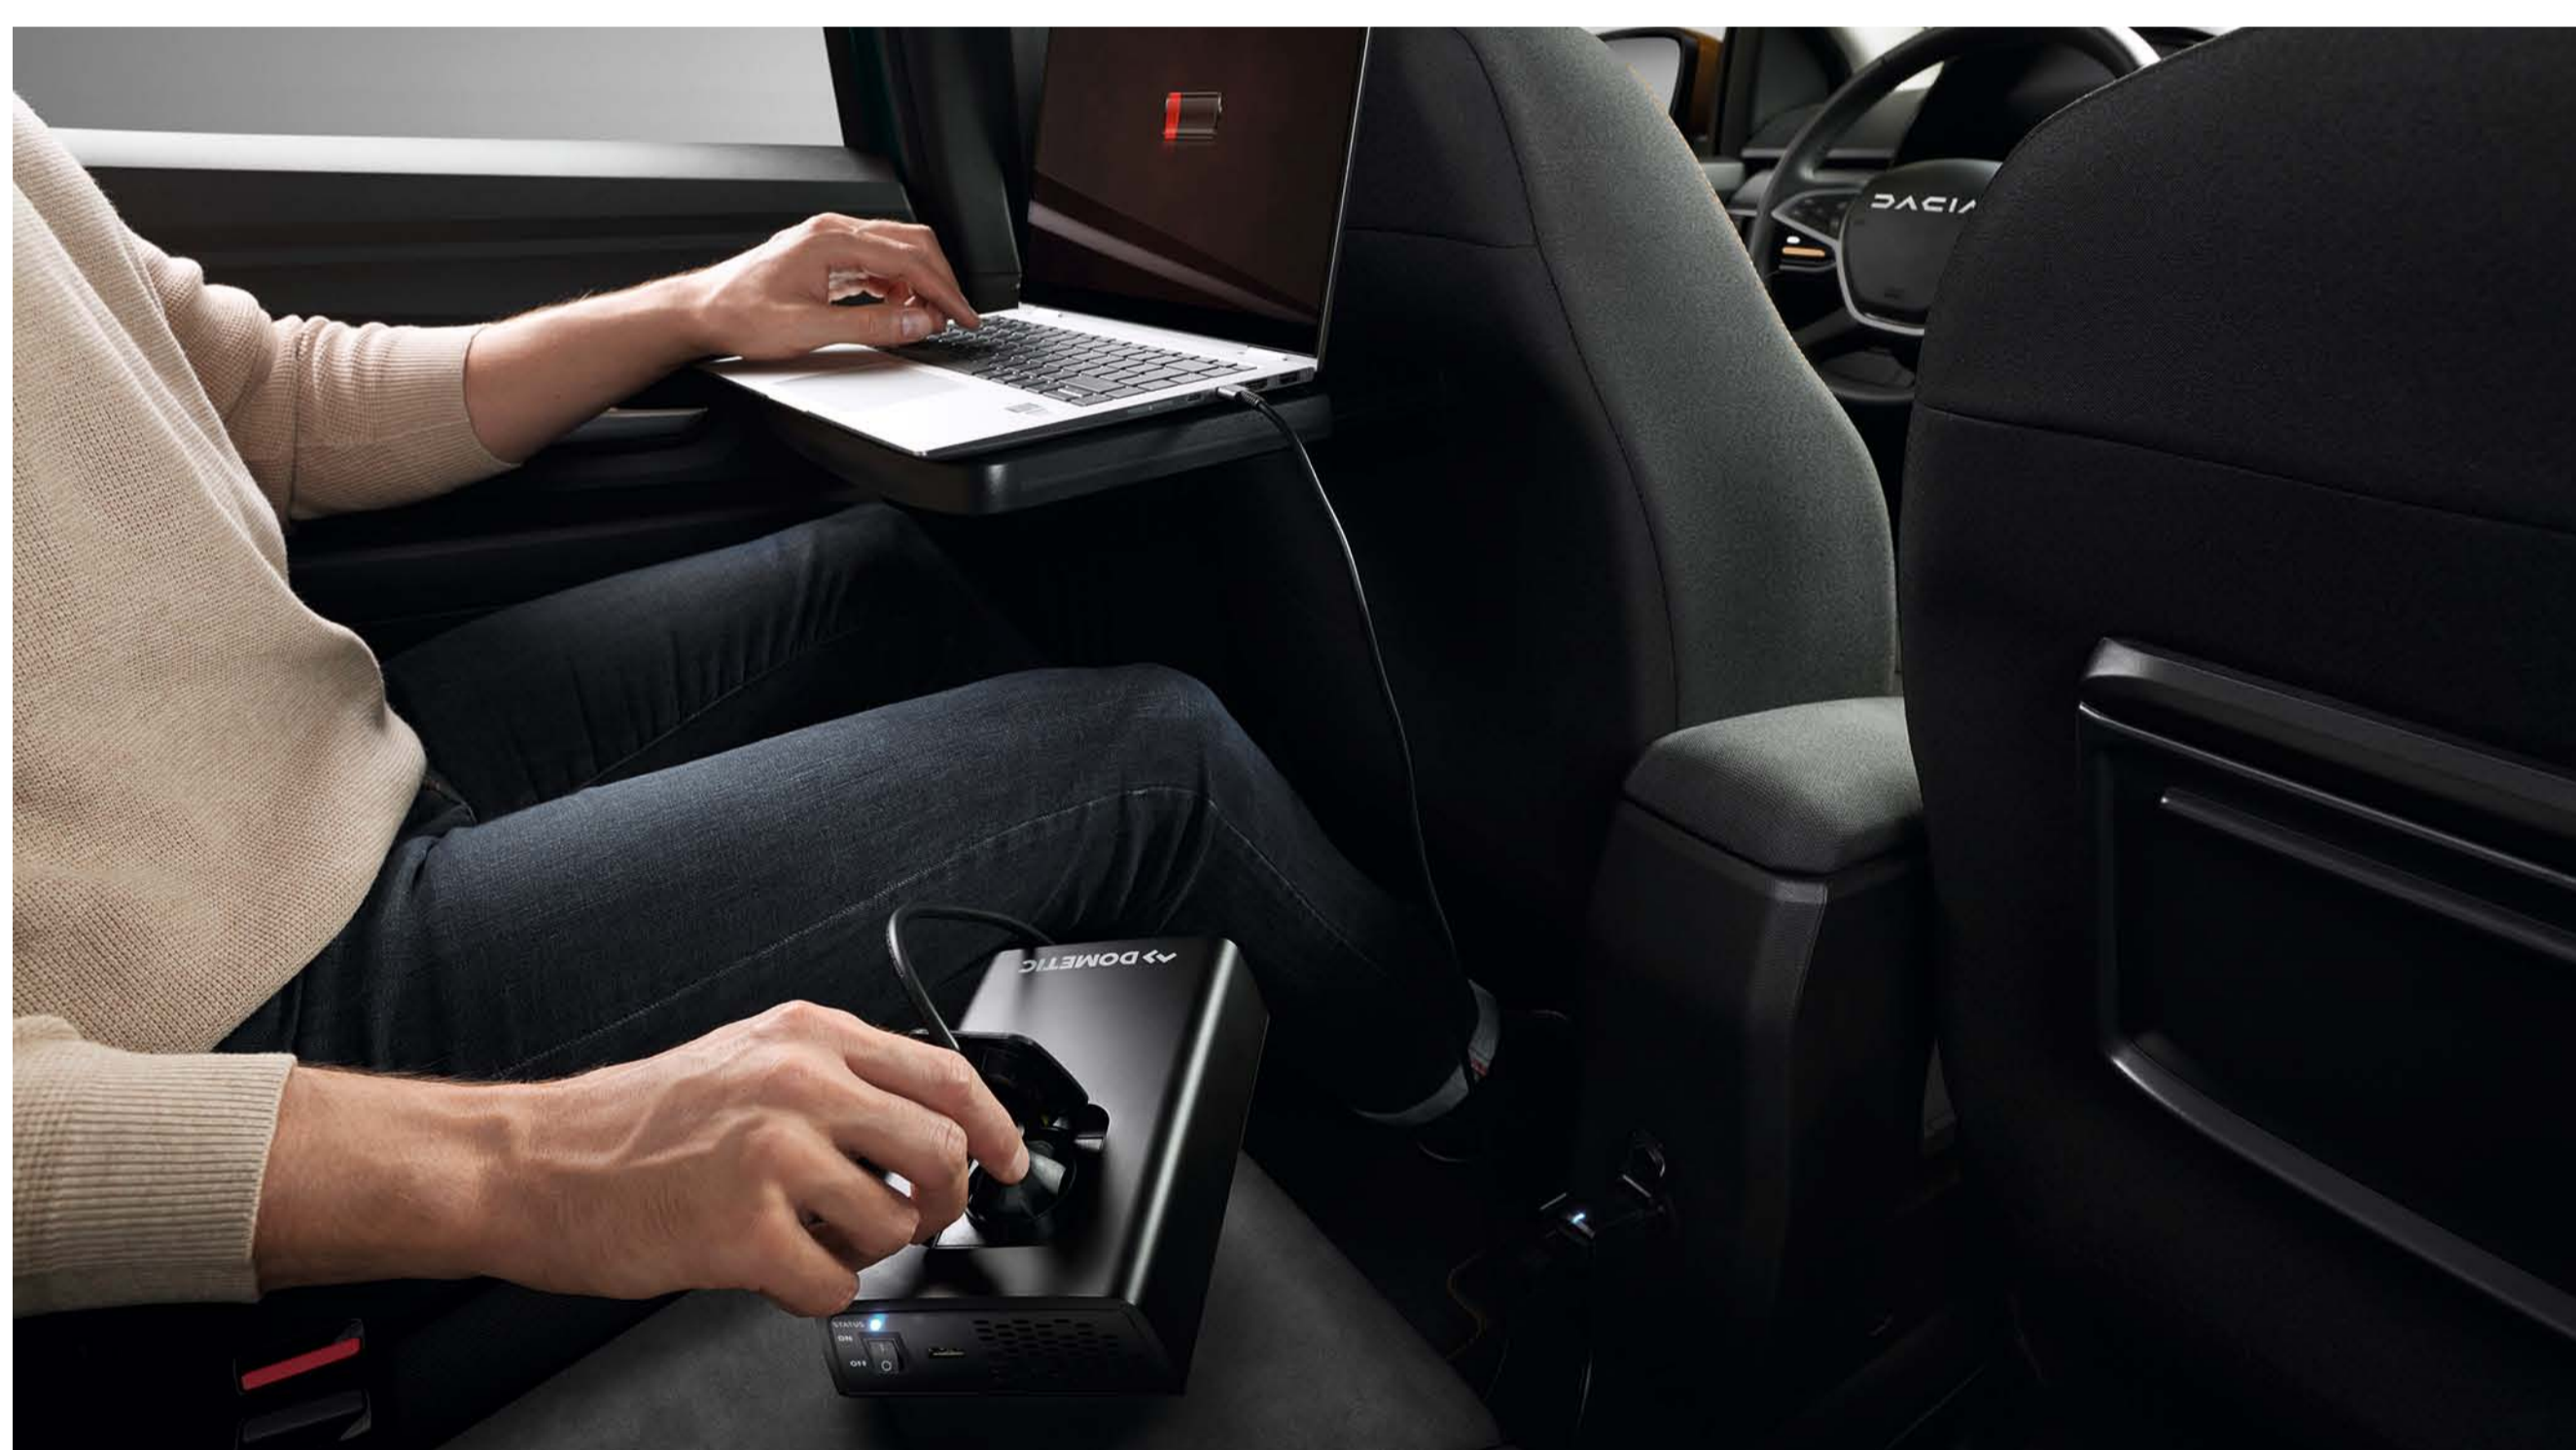

CONVERTISSEUR 12V - 220V

Rechargez vos appareils électriques du quotidien grâce à ce convertisseur : ordinateur, drone, trottinette ou vélo électrique.