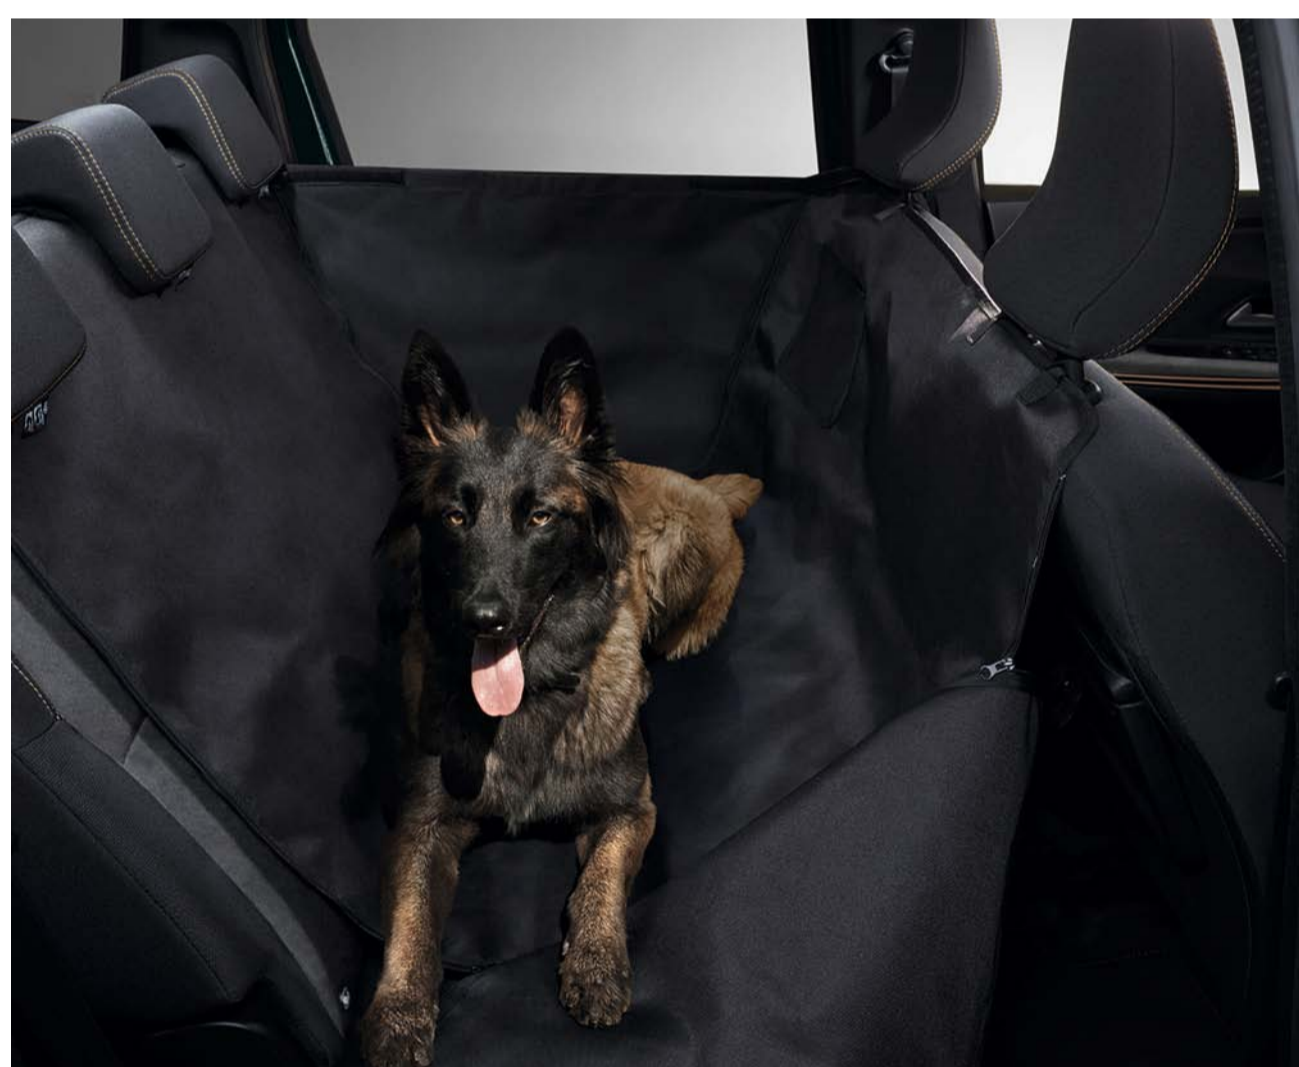

HOUSSE DE PROTECTION DE LA BANQUETTE ARRIÈRE

Voyagez avec votre animal l'esprit tranquille! La housse imperméable protégera votre banquette arrière des taches, des poils, des odeurs et des dégradations accidentelles.