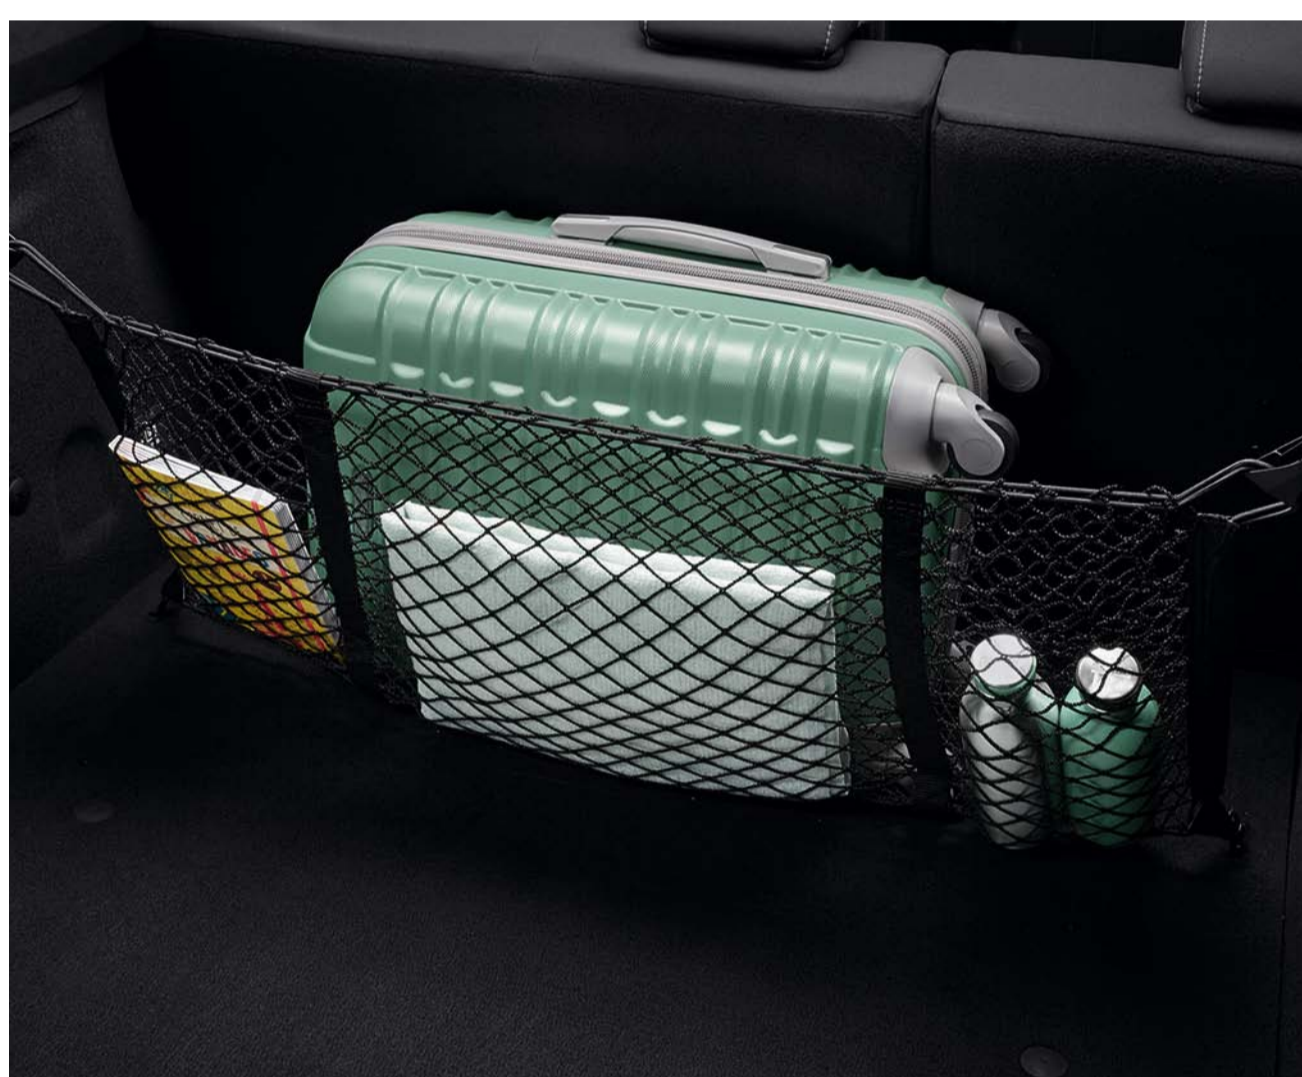

ATTELAGE

Photo non contractuelle

PORTE-VÉLOS SUR ATTELAGE 3 VÉLOS

Tout devient simple avec ce porte-vélos qui peut en transporter jusqu'à trois. Rapide à fixer sur l'attelage et sans aucun réglage, il est la solution idéale pour une utilisation fréquente.

ATTELAGE FIXE COL-DE-CYGNE

Indispensable pour tracter en toute sécurité votre matériel tel que porte-vélo, remorque, bateau, caravane, matériel professionnel...

ATTELAGE DÉMONTABLE SANS OUTIL

Grâce à sa rotule démontable facilement et sans outil, l'esthétisme de votre véhicule est préservé.

AMÉNAGEMENT INTÉRIEUR

GRILLE DE SÉPARATION

Elle assure une véritable séparation entre le coffre et l'habitacle. Pratique pour le transport de votre animal ou de tout objet à l'intérieur de votre coffre.