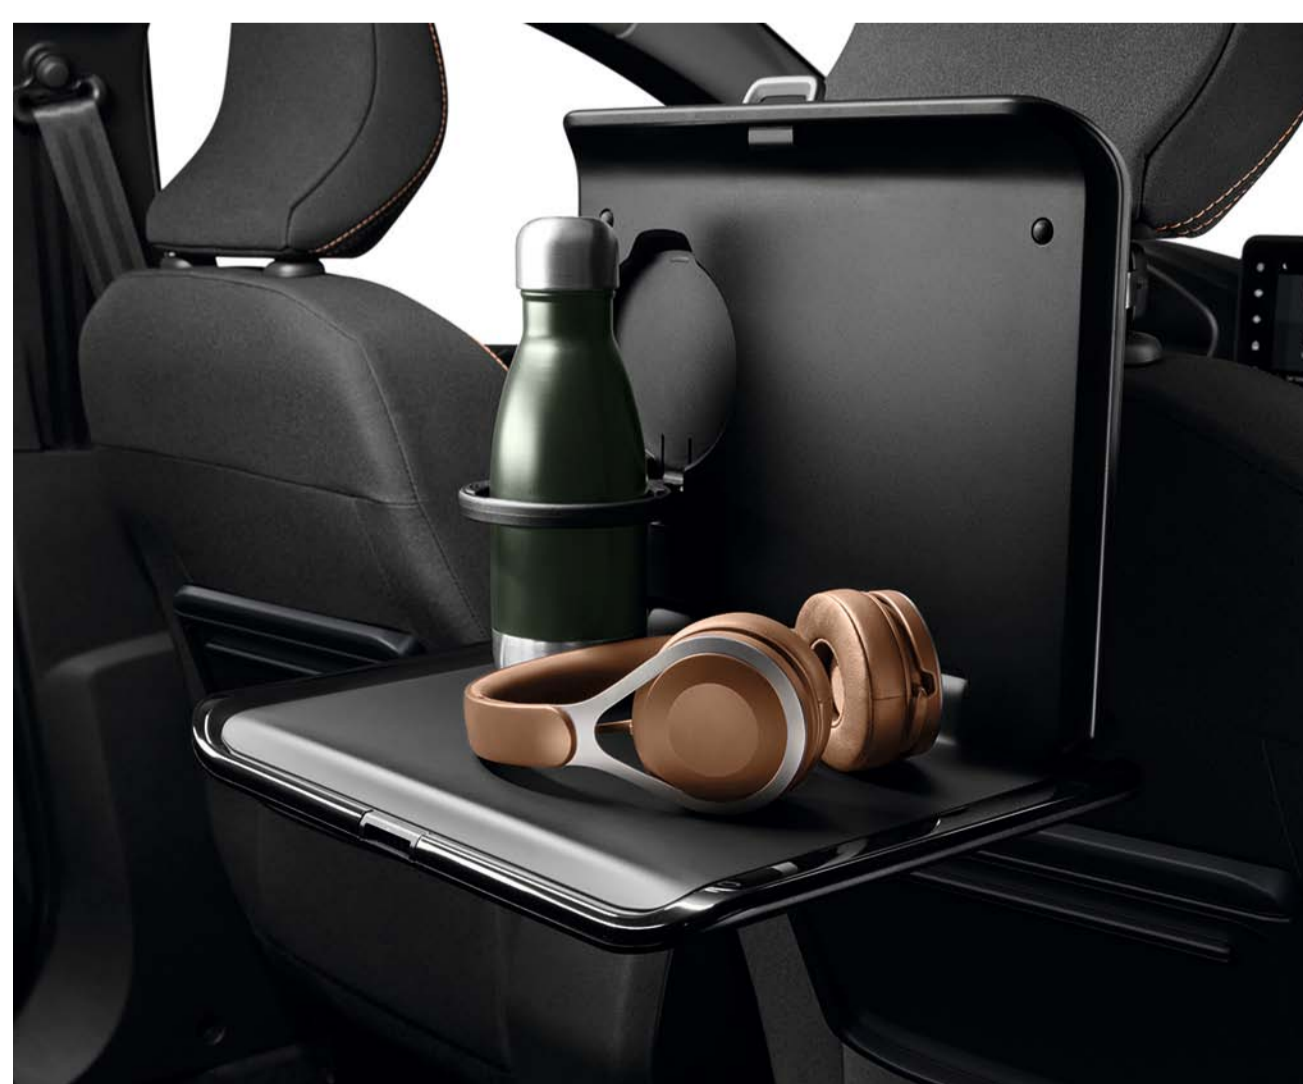

TABLETTE ARRIÈRE POUR SYSTÈME MULTIFONCTION

Profitez de cette tablette arrière amovible pour poser un livre, un gâteau ou placer une gourde dans son porte-gobelet.