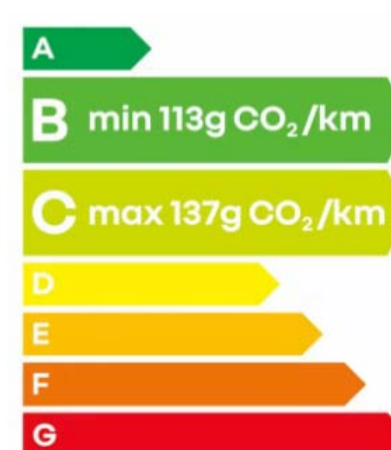

Dacia recommande  Castrol

PUBLICIS – CRÉDITS PHOTO : BAM (BEN & MARTIN), A. THOMAS – JUILLET 2024

DÉCOUVREZ THE ORIGINALS  
DACIA STORE ACCESSOIRES

CONFIGUREZ  
ET COMMANDEZ

MENU 