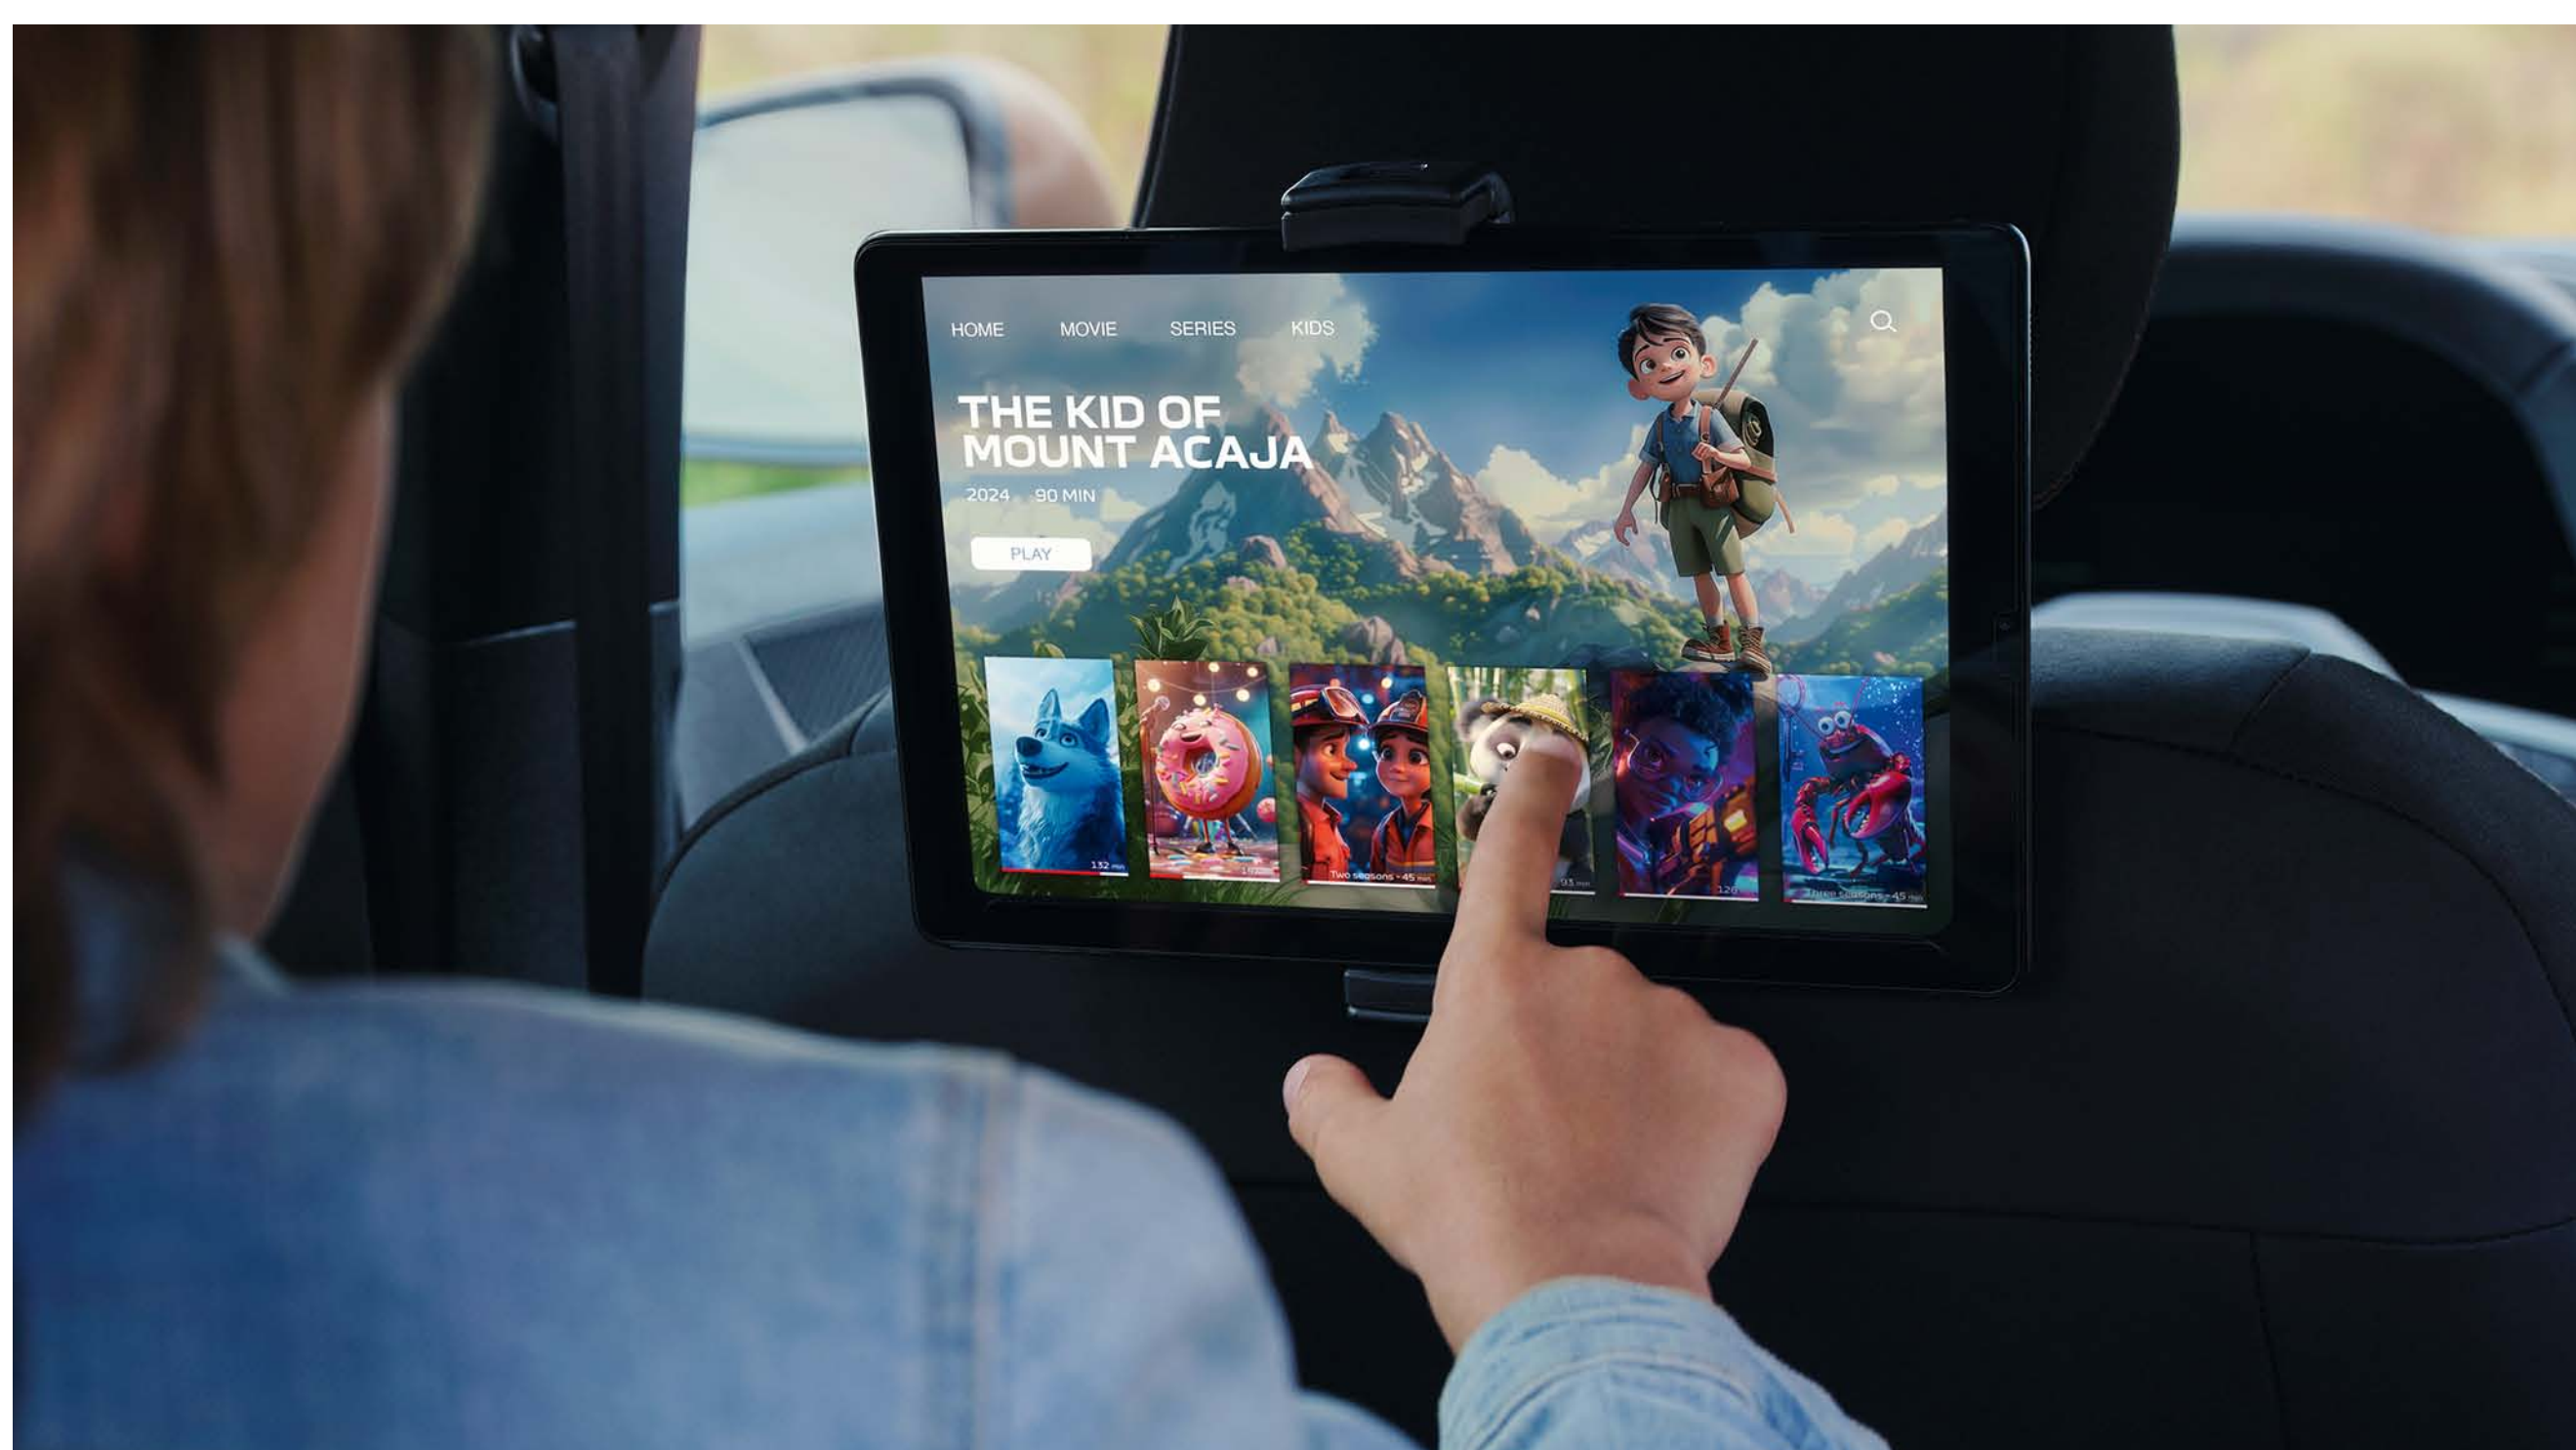

YOUCLIP SUPPORT POUR TABLETTE MULTIMÉDIA

[CONFIGUREZ VOTRE DACIA](#)

[DÉCOUVREZ THE ORIGINALS
DACIA STORE ACCESSOIRES](#)