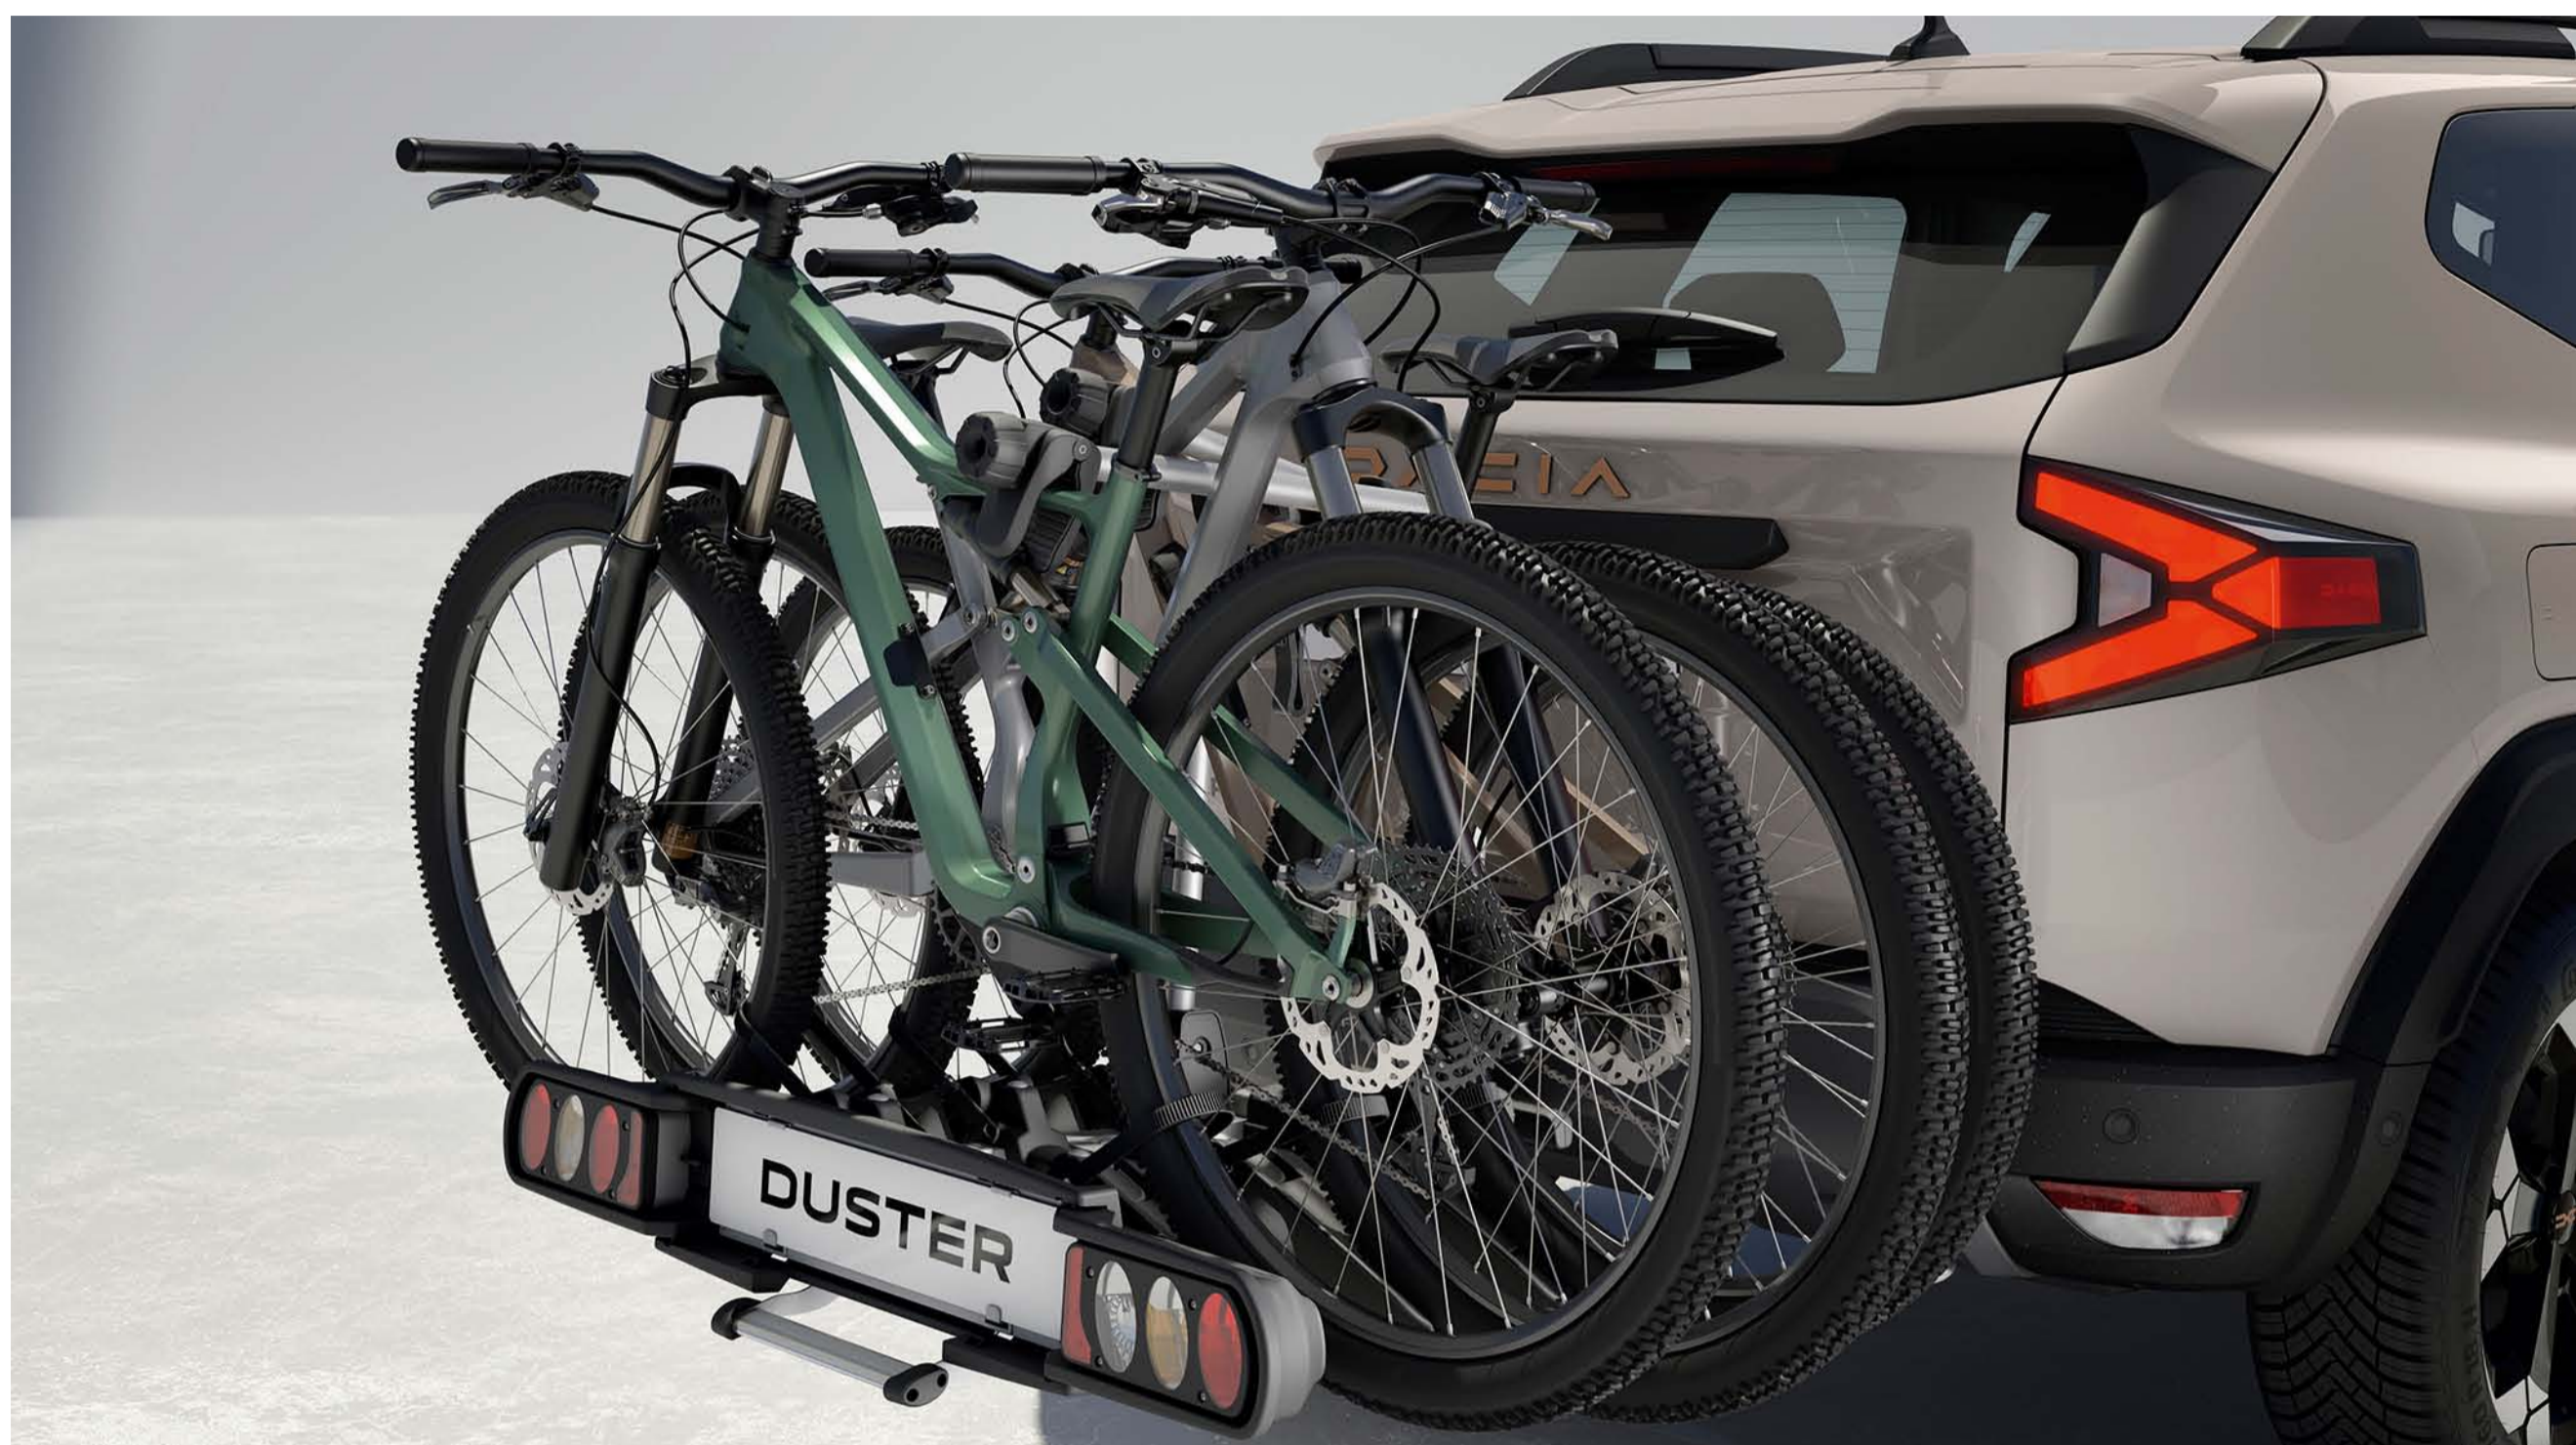

# PORTAGE

### PORTE-VÉLO SUR BARRES DE TOIT

Transportez facilement et en toute sécurité un vélo sur les barres de toit modulables de la voiture. Également compatible avec les barres de toit transversales disponibles en accessoire pour les versions avec barres de toit longitudinales non modulables.

### BARRES DE TOIT TRANSVERSALES<sup>(1)</sup> ET COFFRE DE TOIT DACIA

Idéales pour transporter un porte-vélo, un porte-skis ou un coffre de toit et ainsi augmenter de 80 kg la capacité de portage du véhicule. Grâce au système de fixation rapide Quickfix, elles sont faciles à installer sur les barres longitudinales sans nécessiter d'outils. Et voyagez sans compromis avec le coffre de toit Dacia à la fois pratique, robuste, esthétique et sécurisé avec une fermeture à clé. Deux modèles disponibles : 400 et 480 litres.

## PORTE-VÉLOS SUR ATTELAGE

Rapides à fixer sur attelage, sans aucun réglage, ce sont les moyens les plus efficaces et les plus sûrs de transporter jusqu'à trois vélos. Pratique avec sa fonction basculable pour conserver l'accès au coffre, même avec les vélos en place.