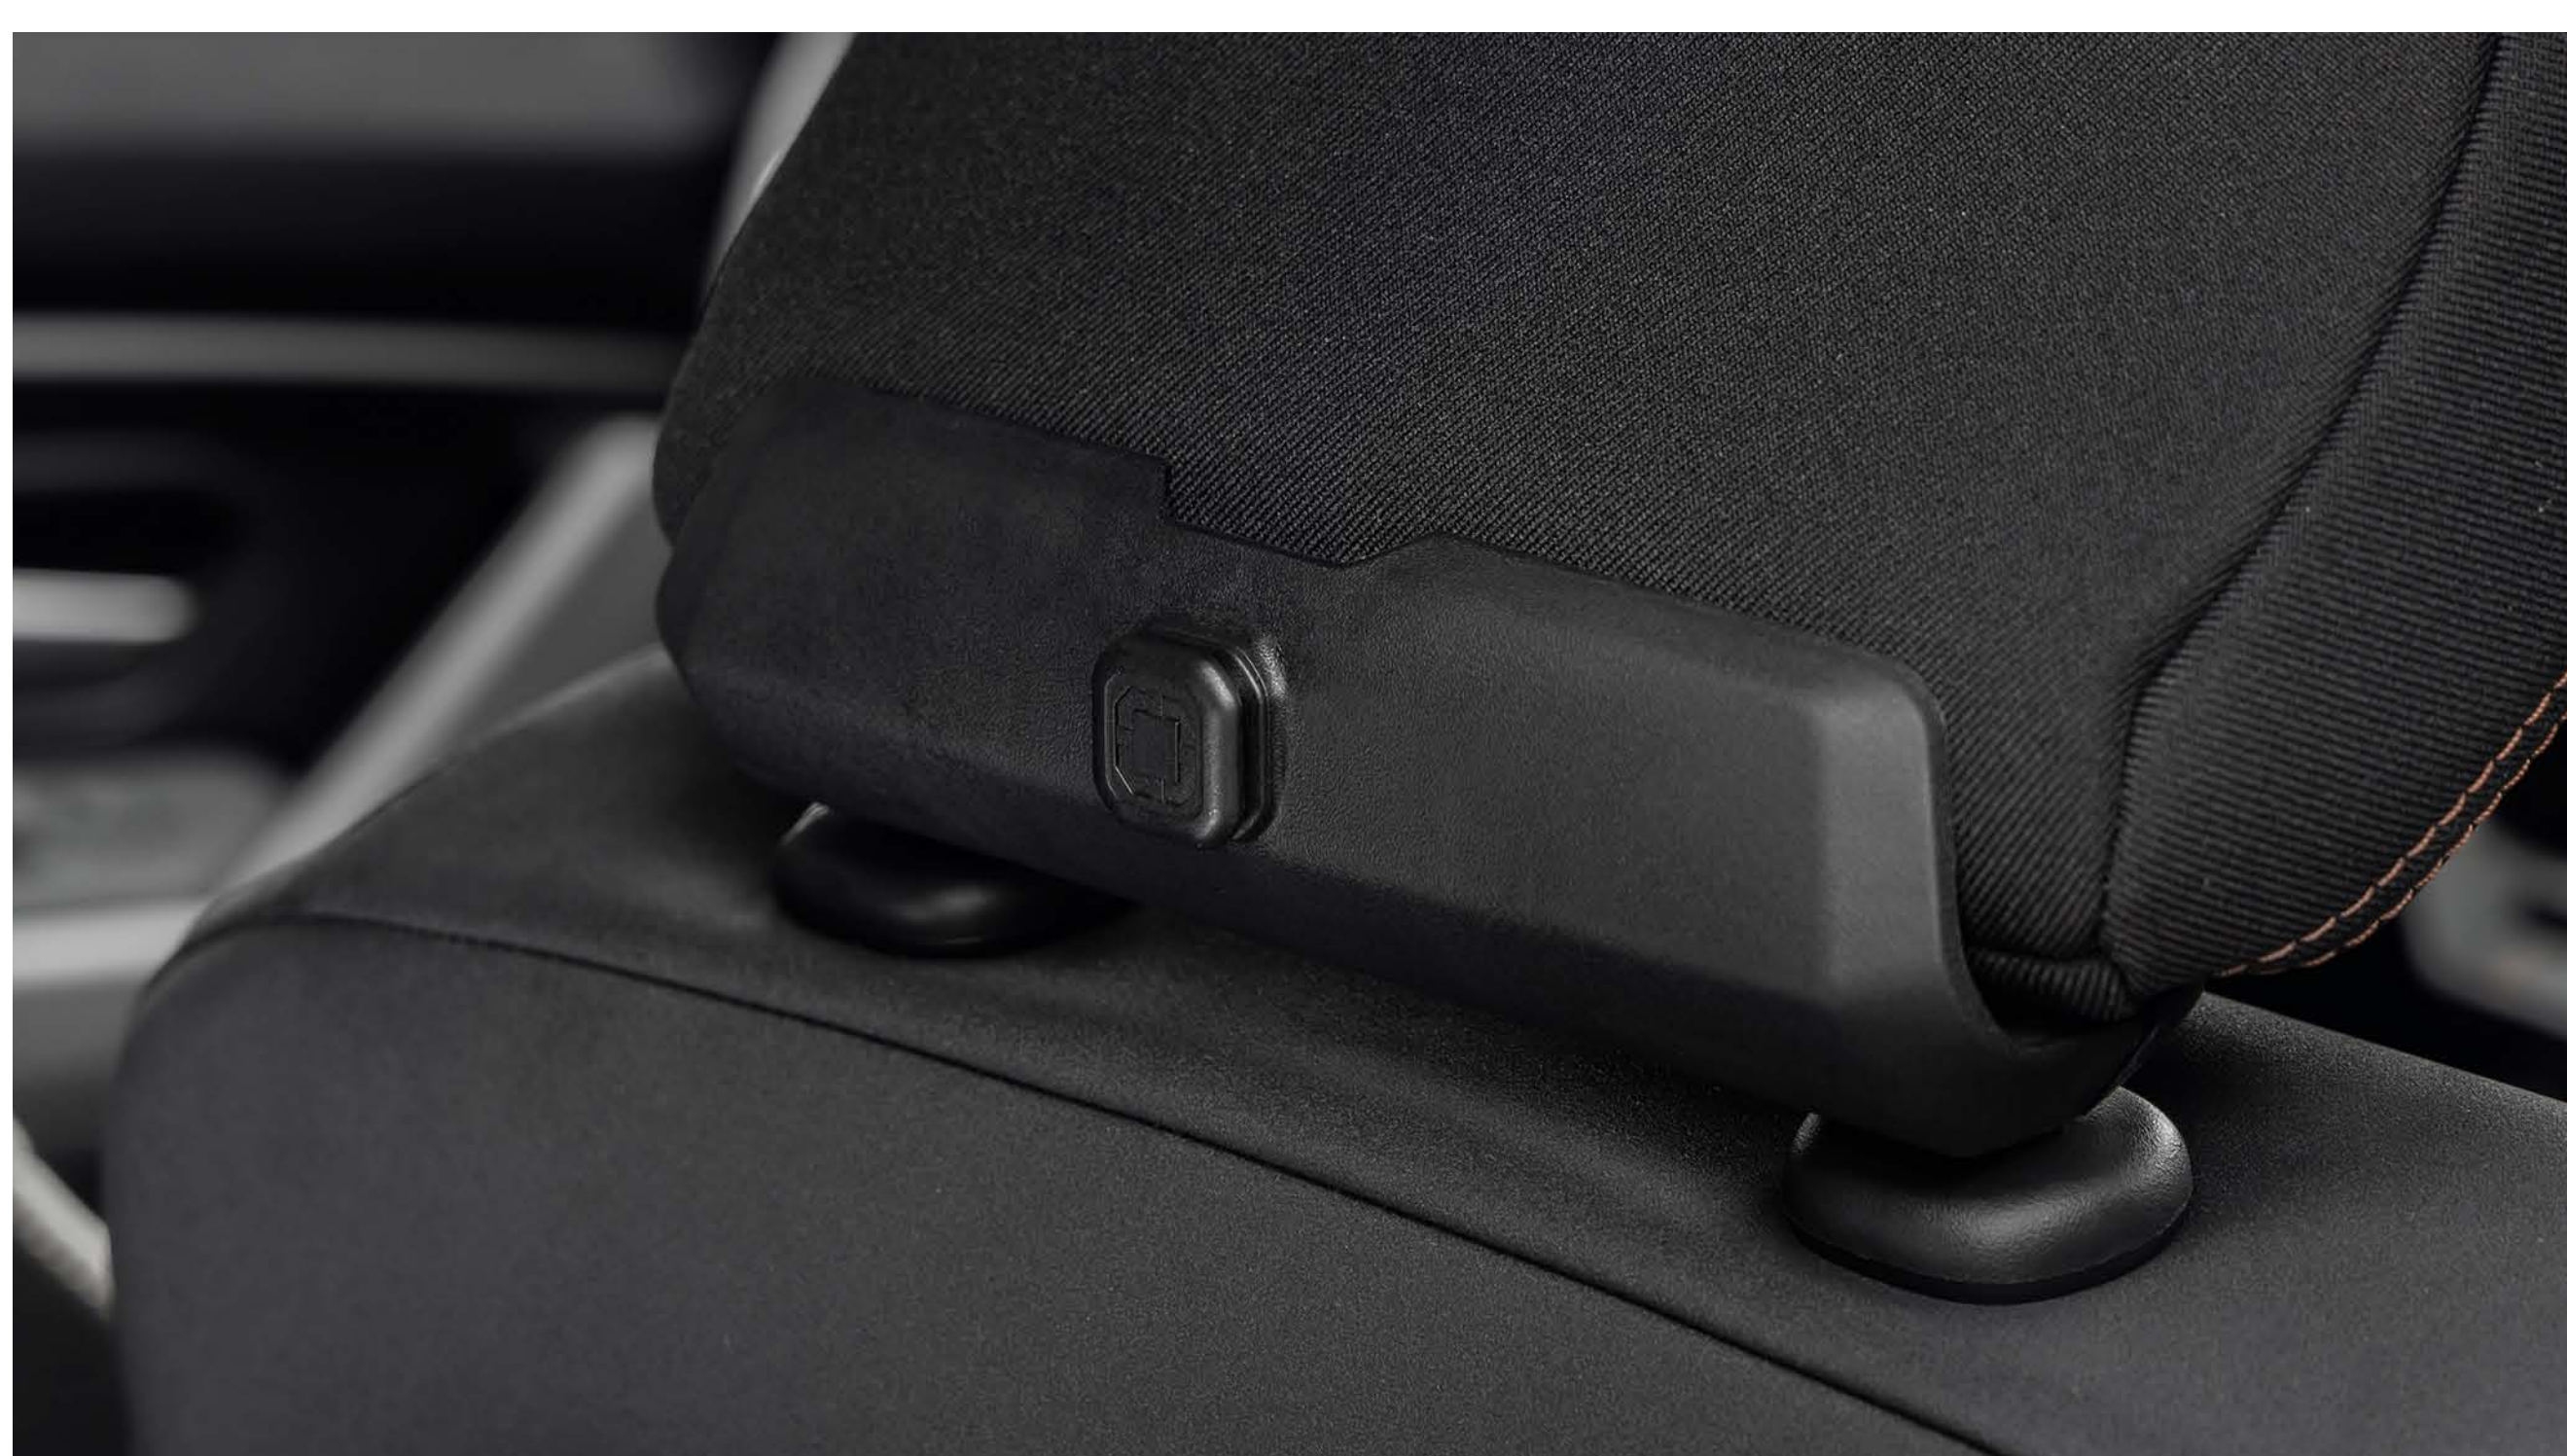

YOUCLIP SUPPORT SUR APPUI-TÊTE

Permet de créer un point de fixation YouClip supplémentaire sur un appui-tête et ainsi pouvoir fixer tous les produits de la gamme selon votre besoin (support pour tablette multimédia, pochette pour rangement, crochet...).