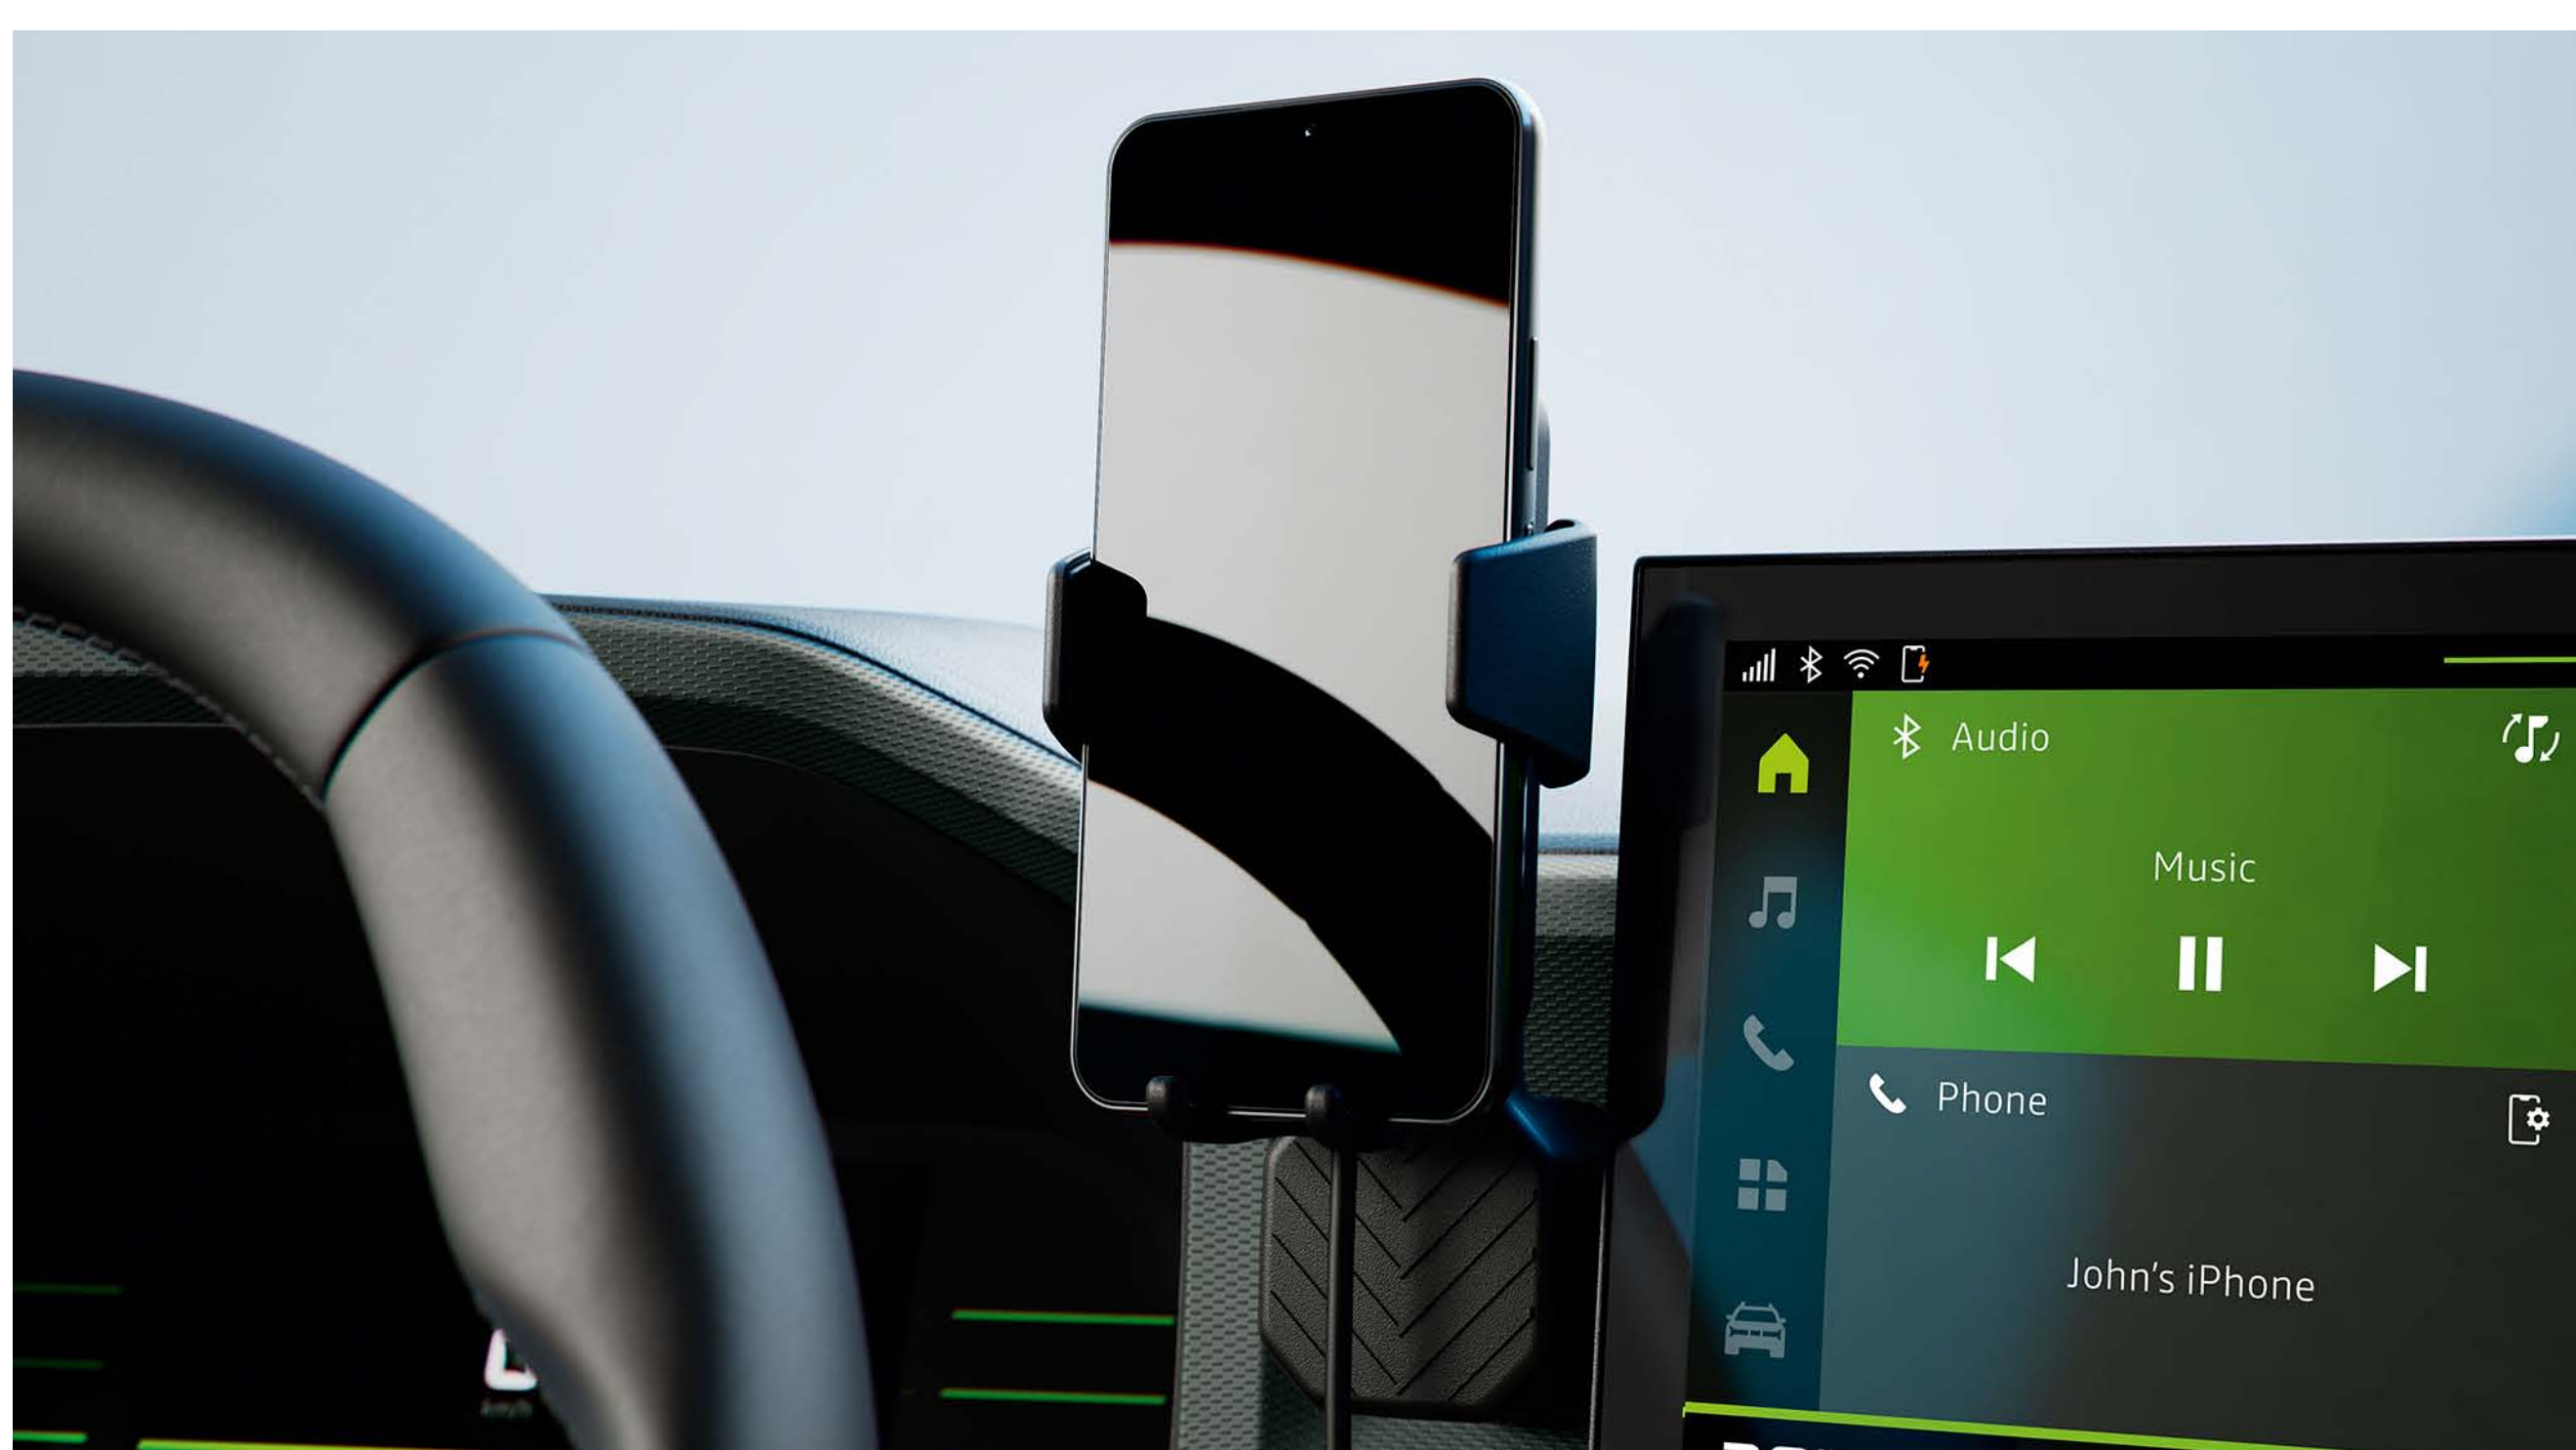

## YOUCLIP 3 EN 1

Nouveaux accessoires malins : YouClip. Un système simple et astucieux qui permet de fixer de nombreux accessoires dédiés à des endroits clés dans l'habitacle, de façon pratique et solide. L'astucieux dispositif « 3 en 1 » combine un porte-gobelet, un crochet pour sac et une lampe nomade.