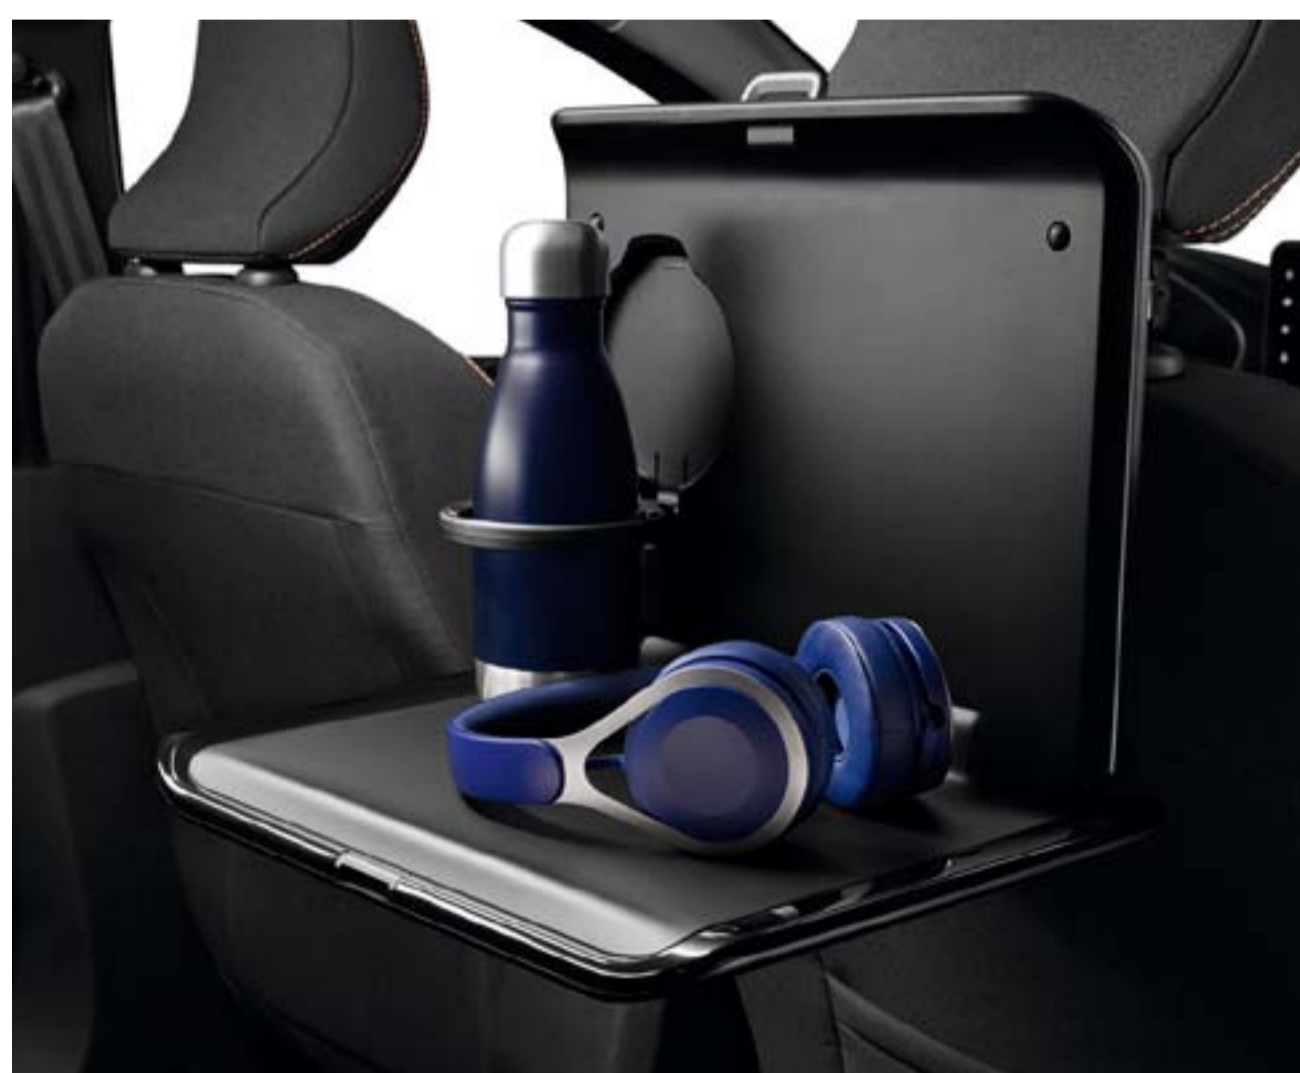

## ACCOUDOIR RÉGLABLE AVEC RANGEMENT ET PORTE-GOBELET MULTIFONCTION

Pour un confort optimisé du conducteur, misez sur cet accoudoir ajustable en hauteur, réglable et relevable. Et grâce au porte-gobelet multifonction, optimisez l'espace pour vos clés, la monnaie, votre canette ou bouteille.

## CINTRE SUR APPUI-TÊTE

Très utile pour suspendre soigneusement les vêtements au dos du siège avant. Amovible et facile à installer, il devient vite indispensable au quotidien.

## CHARGEUR SMARTPHONE À INDUCTION DANS CONSOLE CENTRALE

Idéal pour recharger votre téléphone dans le véhicule lors de la conduite, par simple contact sur le socle de charge. 100% de confort et de simplicité!