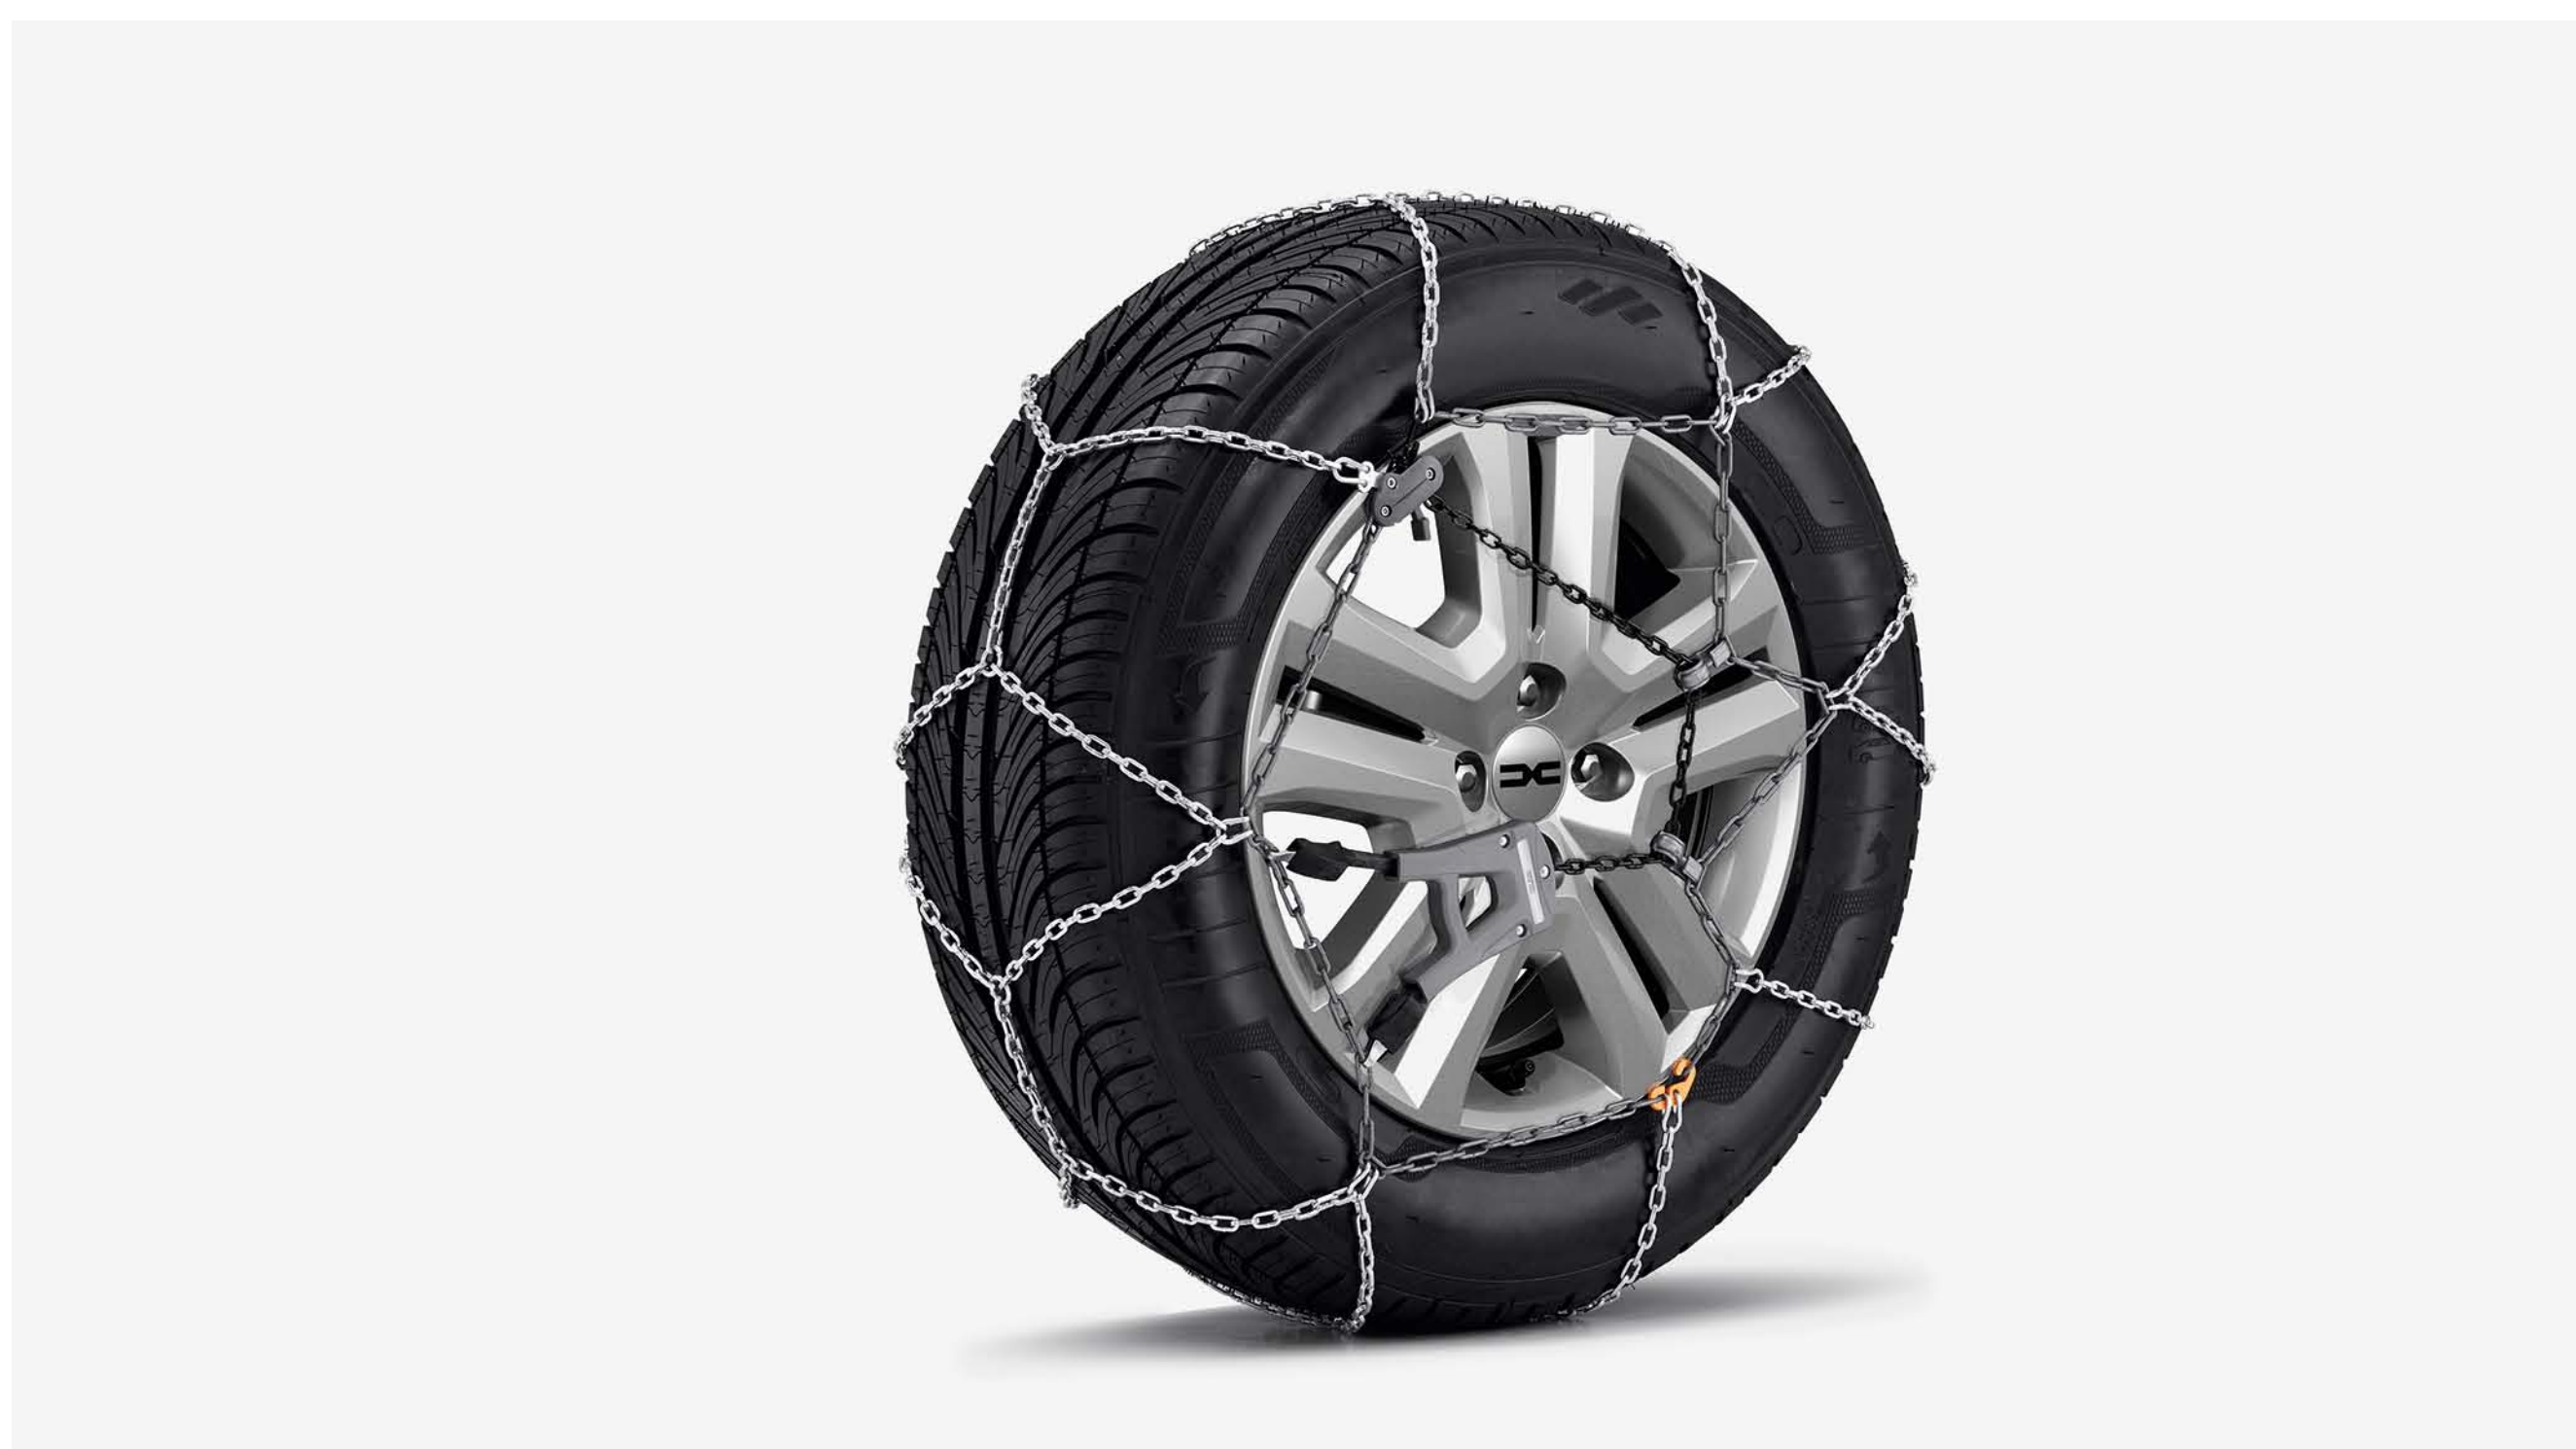

BAC DE COFFRE RÉVERSIBLE

Idéal pour transporter facilement divers produits, notamment les objets salissants. Sa matière waterproof semi-rigide et ses bords hauts ne laissent pas passer l'eau, retiennent la boue, et offrent une facilité de nettoyage incroyable. Réversible textile-caoutchouc, il convient à tout type d'usage.

AIDES À LA CONDUITE ET SÉCURITÉ

SIÈGE ENFANT - I-SIZE

Conçu pour votre enfant de 15 mois à 4 ans, son ergonomie confortable protège idéalement. Fixation optimale grâce aux connecteurs Isofix et sangle Top Tether intégrés.