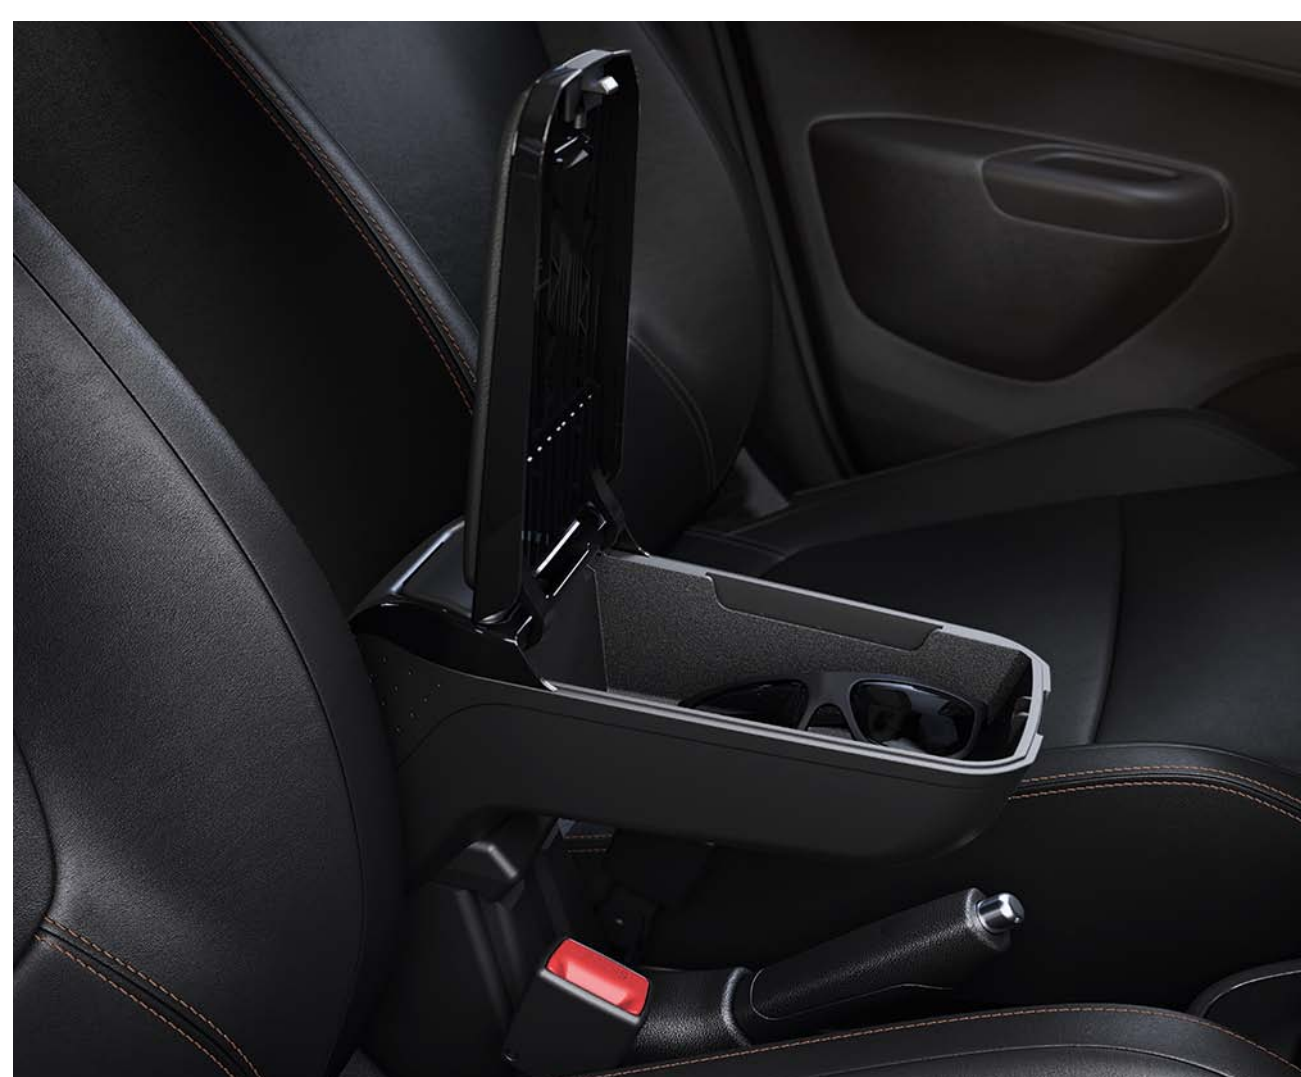

ACCOUDOIR

Améliorez votre confort de conduite et bénéficiez d'un espace de rangement supplémentaire.