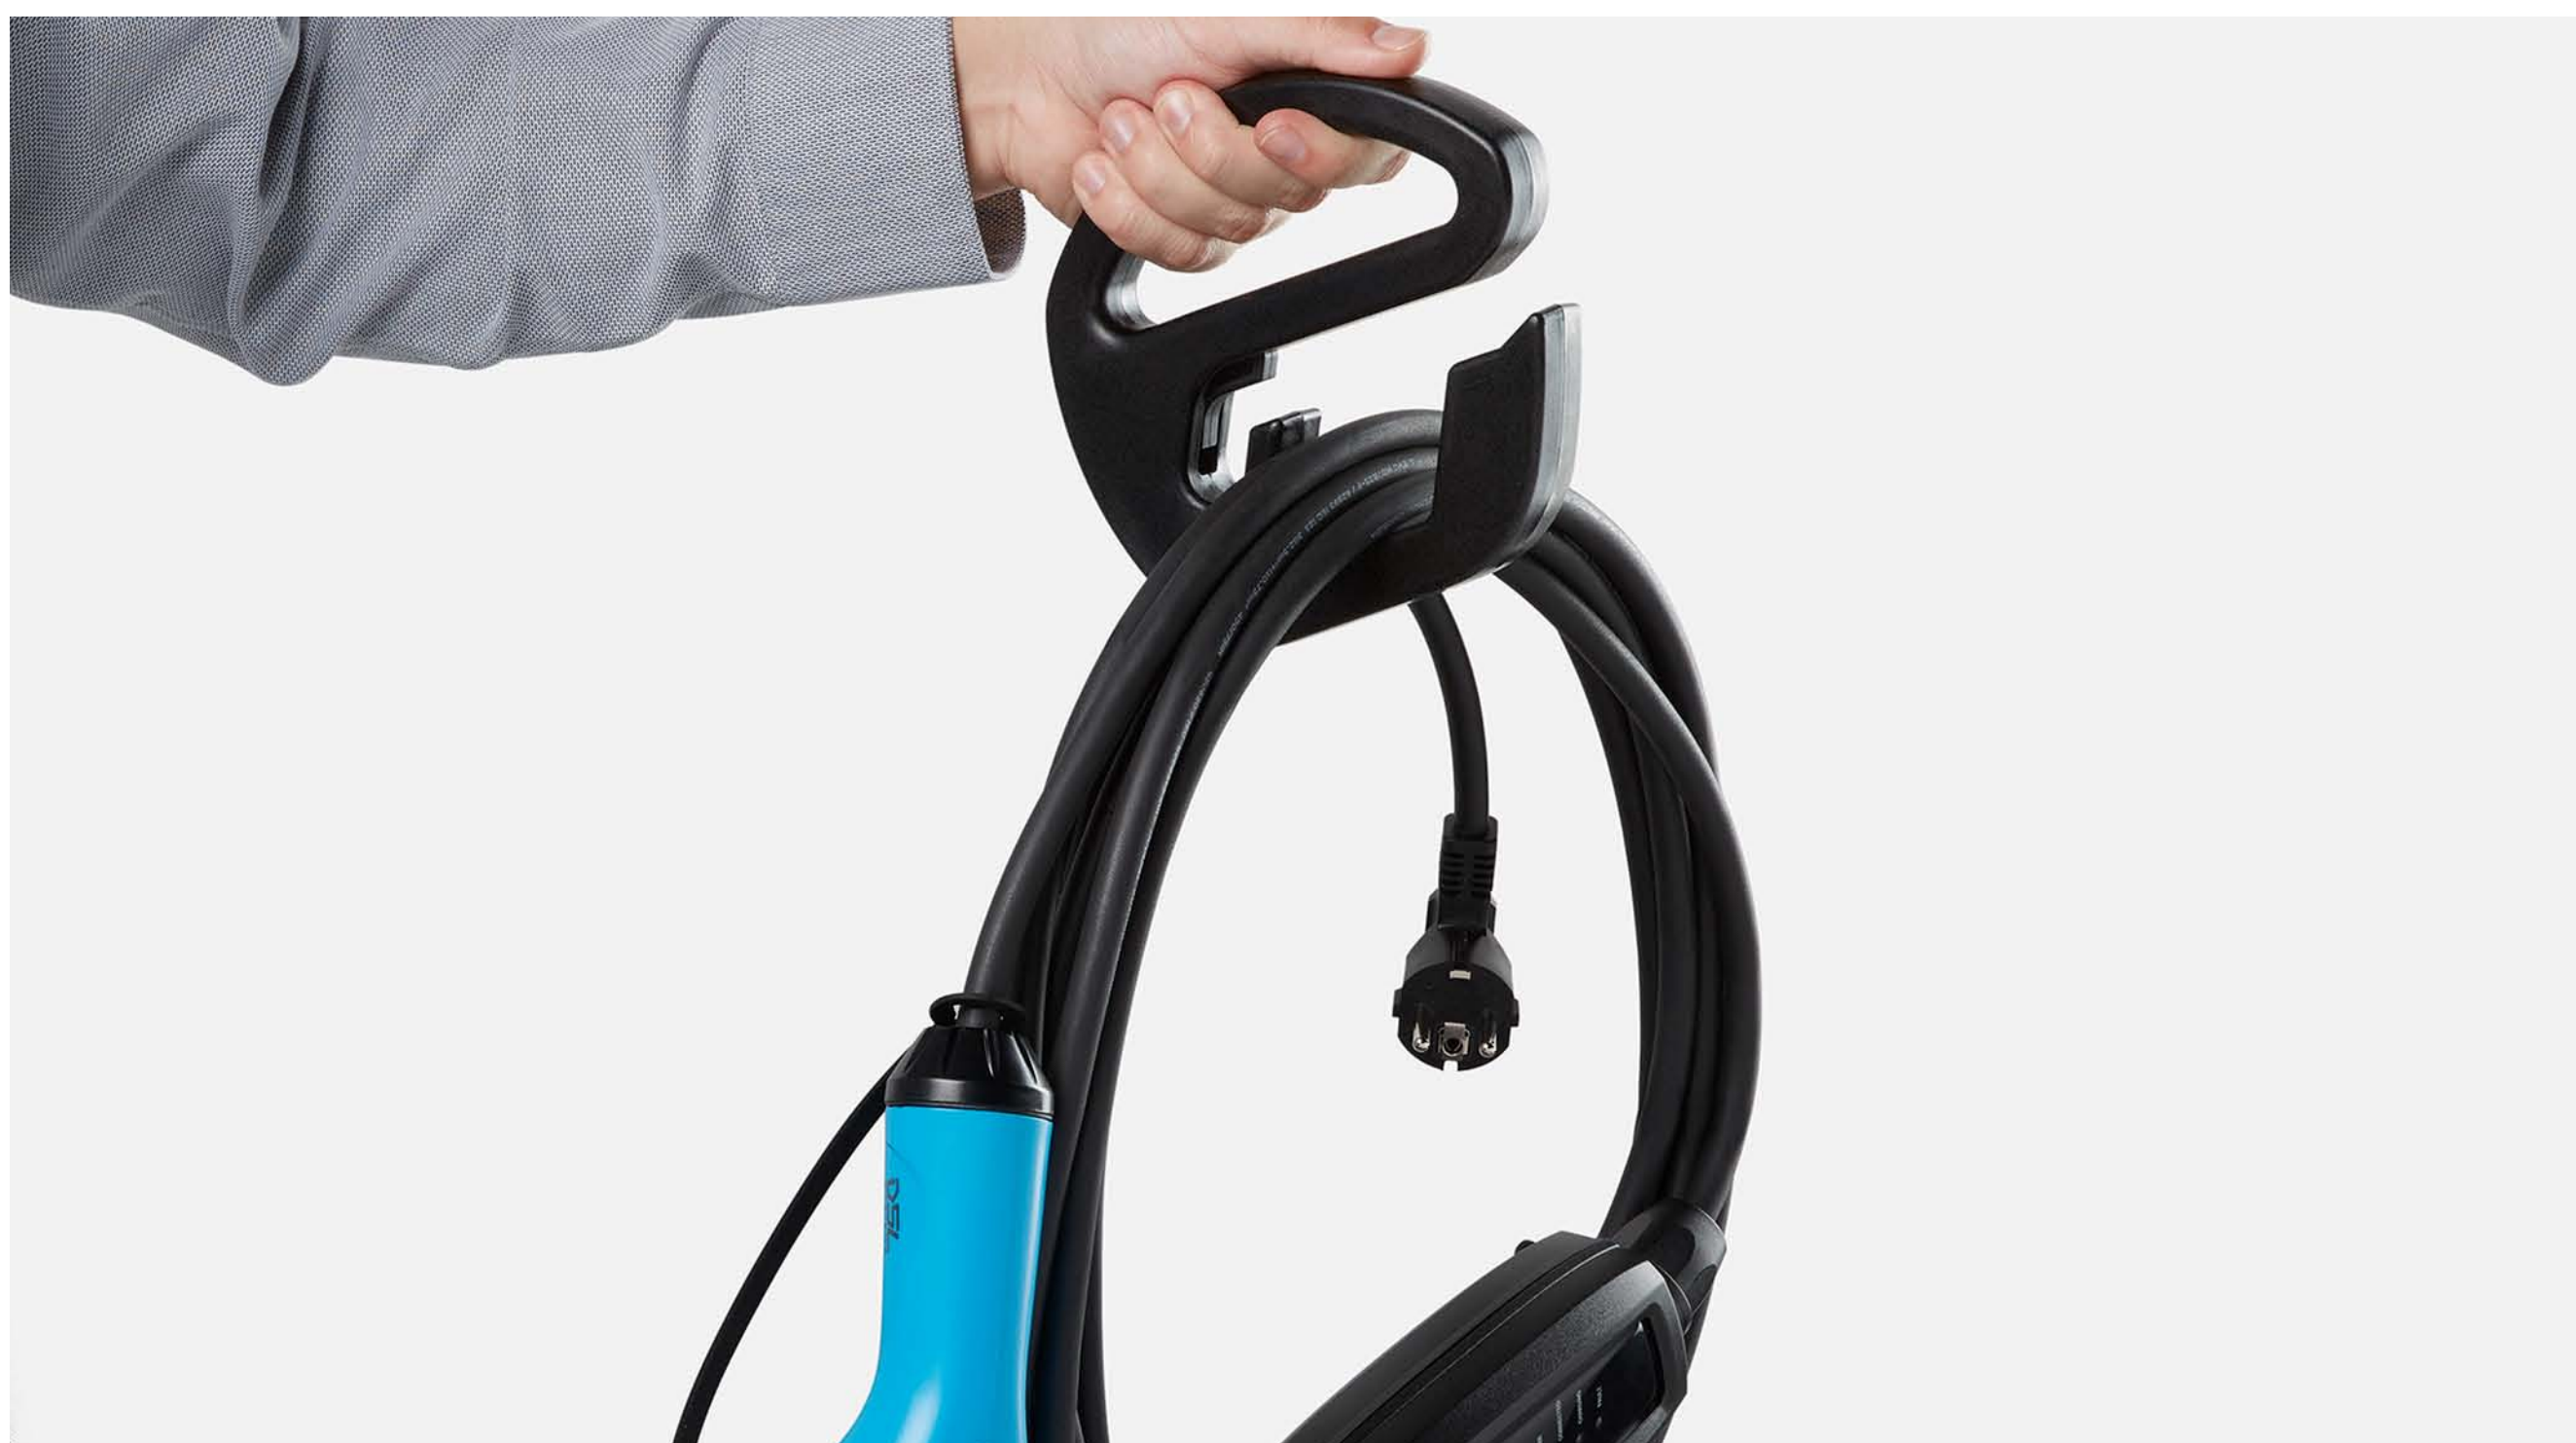

BAC DE COFFRE RÉVERSIBLE

Idéal pour transporter facilement divers produits, notamment les objets salissants. Sa matière waterproof semi-rigide et ses bords hauts ne laissent pas passer l'eau, retiennent la boue, et offrent une facilité de nettoyage incroyable. Réversible textile-caoutchouc, il convient à tout type d'usage.

AIDES À LA CONDUITE ET SÉCURITÉ

SIÈGE ENFANT - I-SIZE

Conçu pour votre enfant de 15 mois à 4 ans, son ergonomie confortable protège idéalement. Fixation optimale grâce aux connecteurs Isofix et sangle Top Tether intégrés.

CHAÎNES À NEIGE STANDARD

Simple d'utilisation, elles garantissent la sécurité, l'adhérence et le confort dans les conditions de conduite les plus extrêmes.

AIDES AU STATIONNEMENT AVANT ET ARRIÈRE

Indispensables pour manœuvrer sans encombre, vous êtes averti d'obstacles à l'avant ou à l'arrière.

CÂBLES DE RECHARGE

POIGNÉE PORTE-CÂBLES

Un indispensable pour manipuler vos câbles de recharge simplement et efficacement.

(1.) CÂBLE DE RECHARGE POUR WALLBOX 32 A 6,5 M ET (2.) CÂBLE DE RECHARGE SUR PRISE DOMESTIQUE - 10A OU 16A