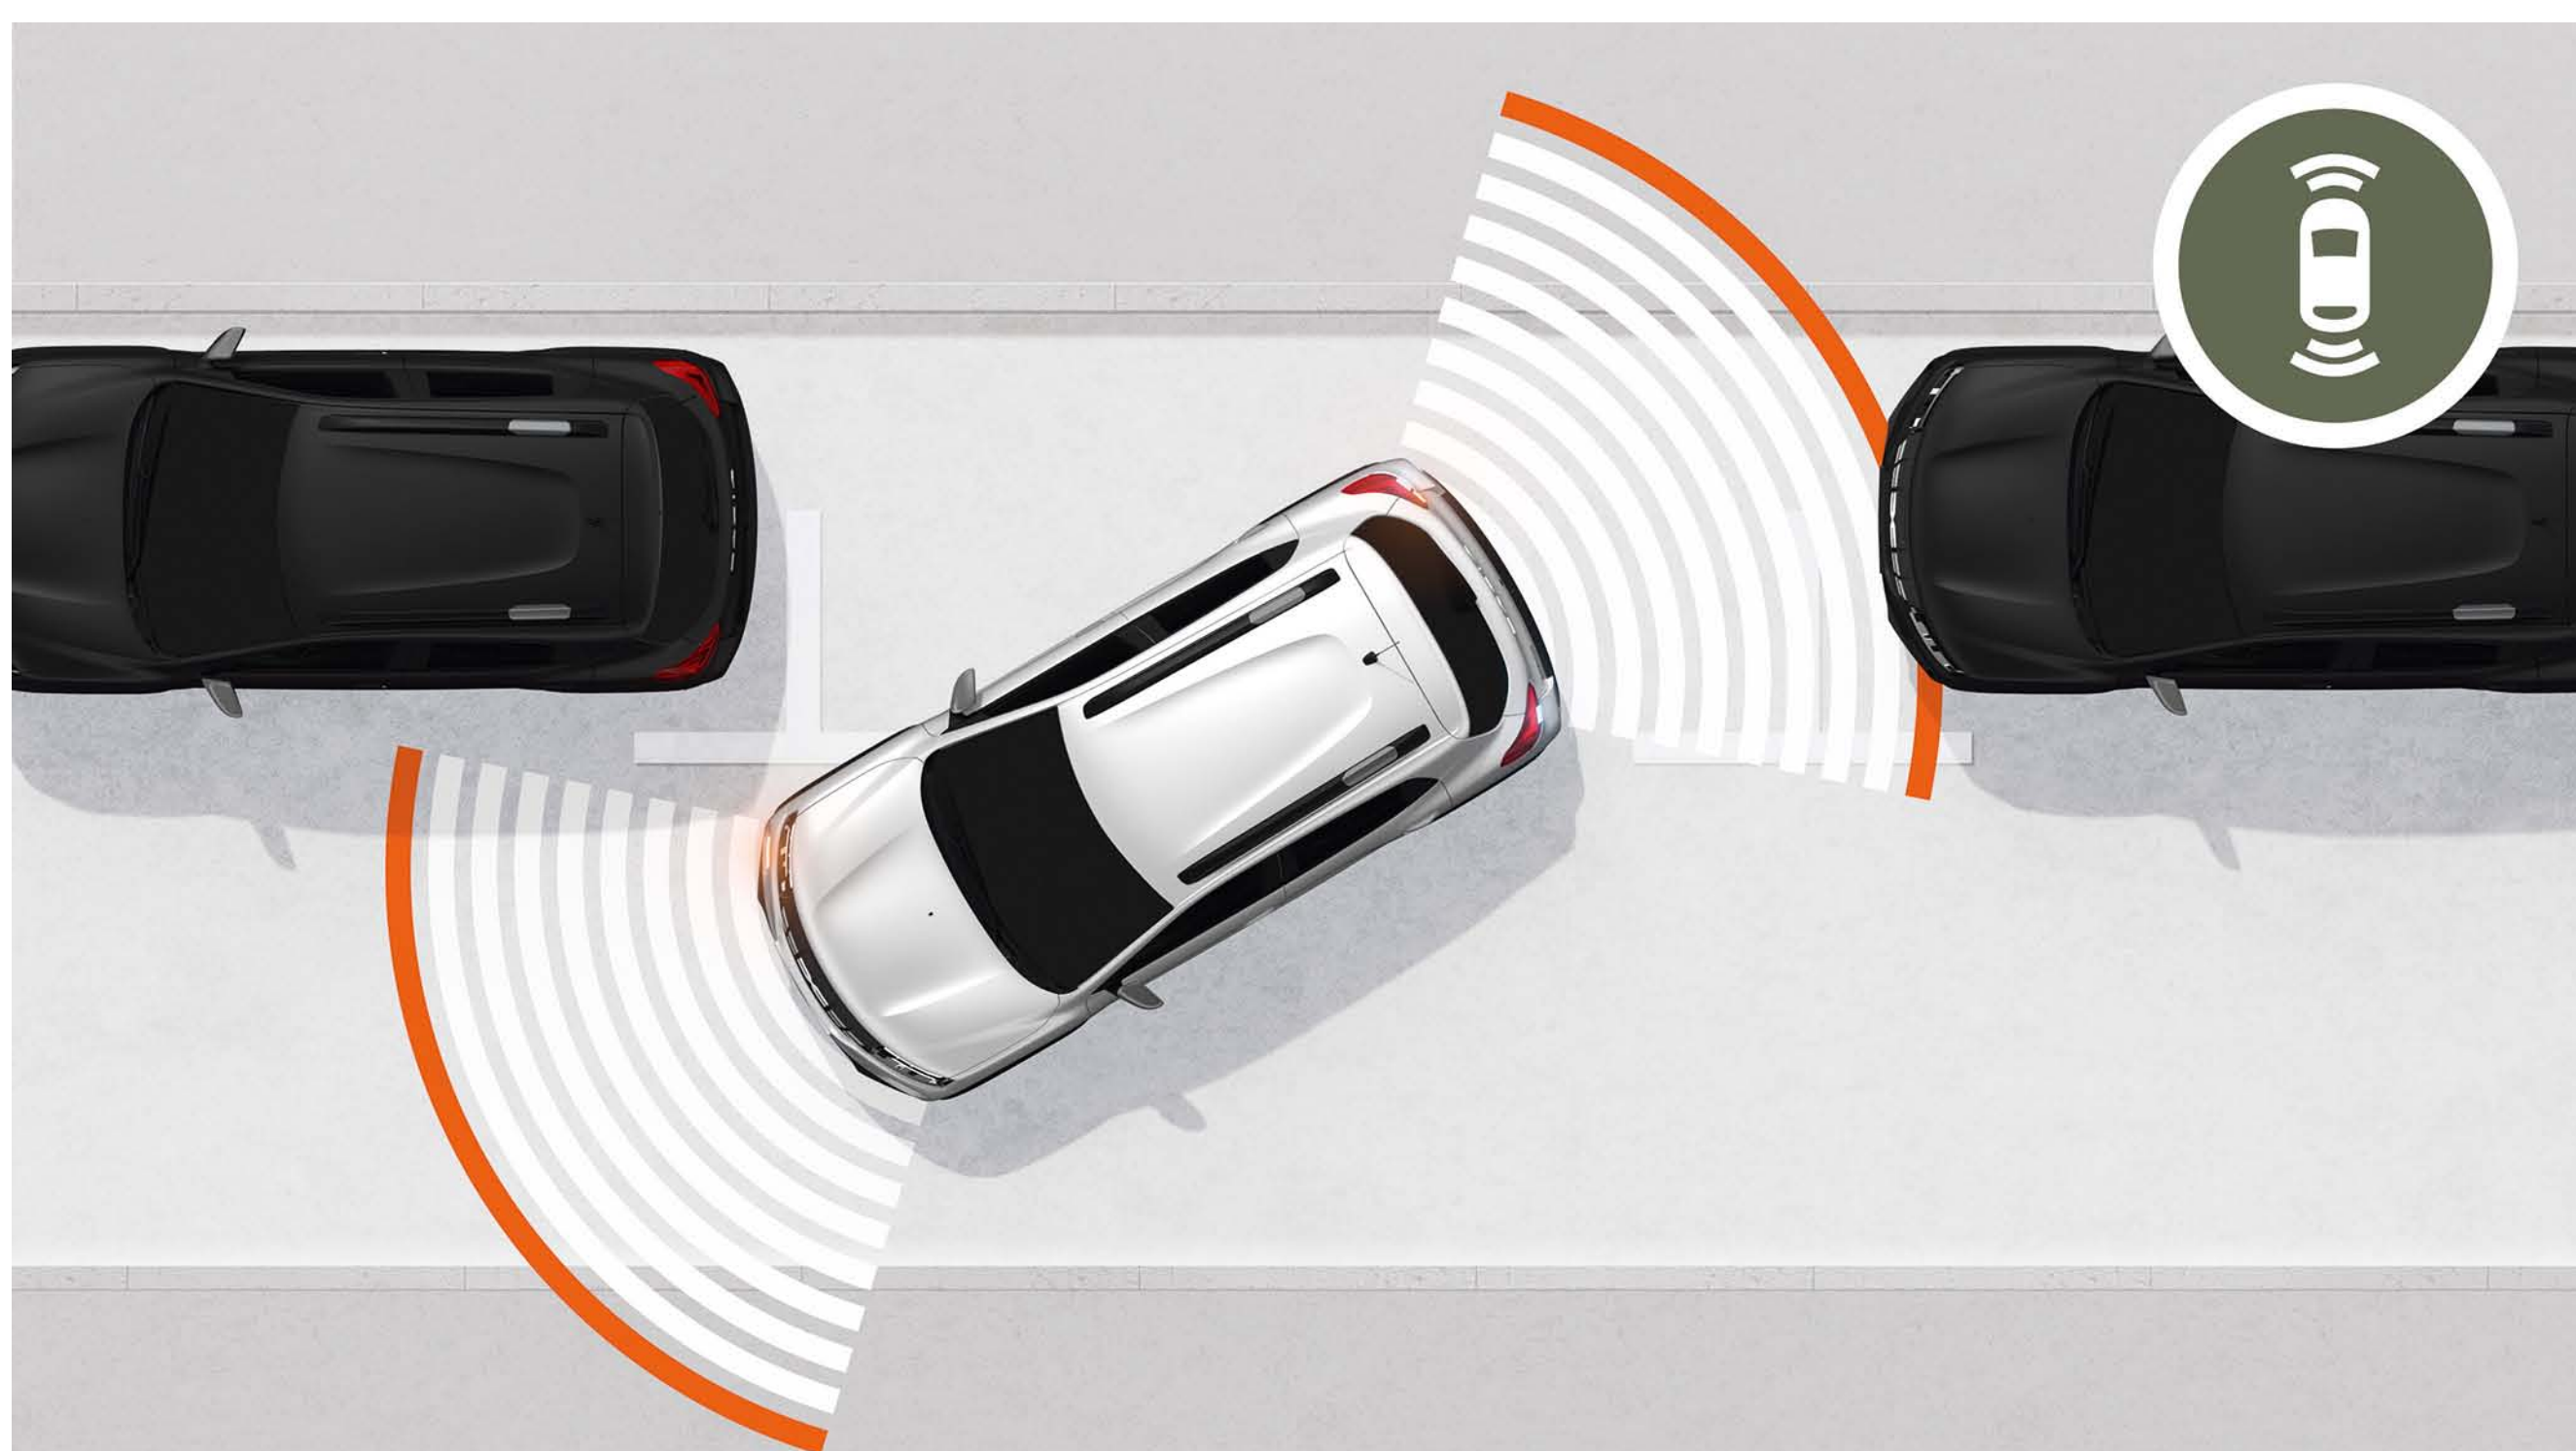

AIDES À LA CONDUITE ET SÉCURITÉ

SIÈGE ENFANT - I-SIZE

Conçu pour votre enfant de 15 mois à 4 ans, son ergonomie confortable protège idéalement. Fixation optimale grâce aux connecteurs Isofix et sangle Top Tether intégrés.

CHAÎNES À NEIGE STANDARD

Simple d'utilisation, elles garantissent la sécurité, l'adhérence et le confort dans les conditions de conduite les plus extrêmes.

AIDES AU STATIONNEMENT AVANT ET ARRIÈRE

Indispensables pour manœuvrer sans encombre, vous êtes averti d'obstacles à l'avant ou à l'arrière.