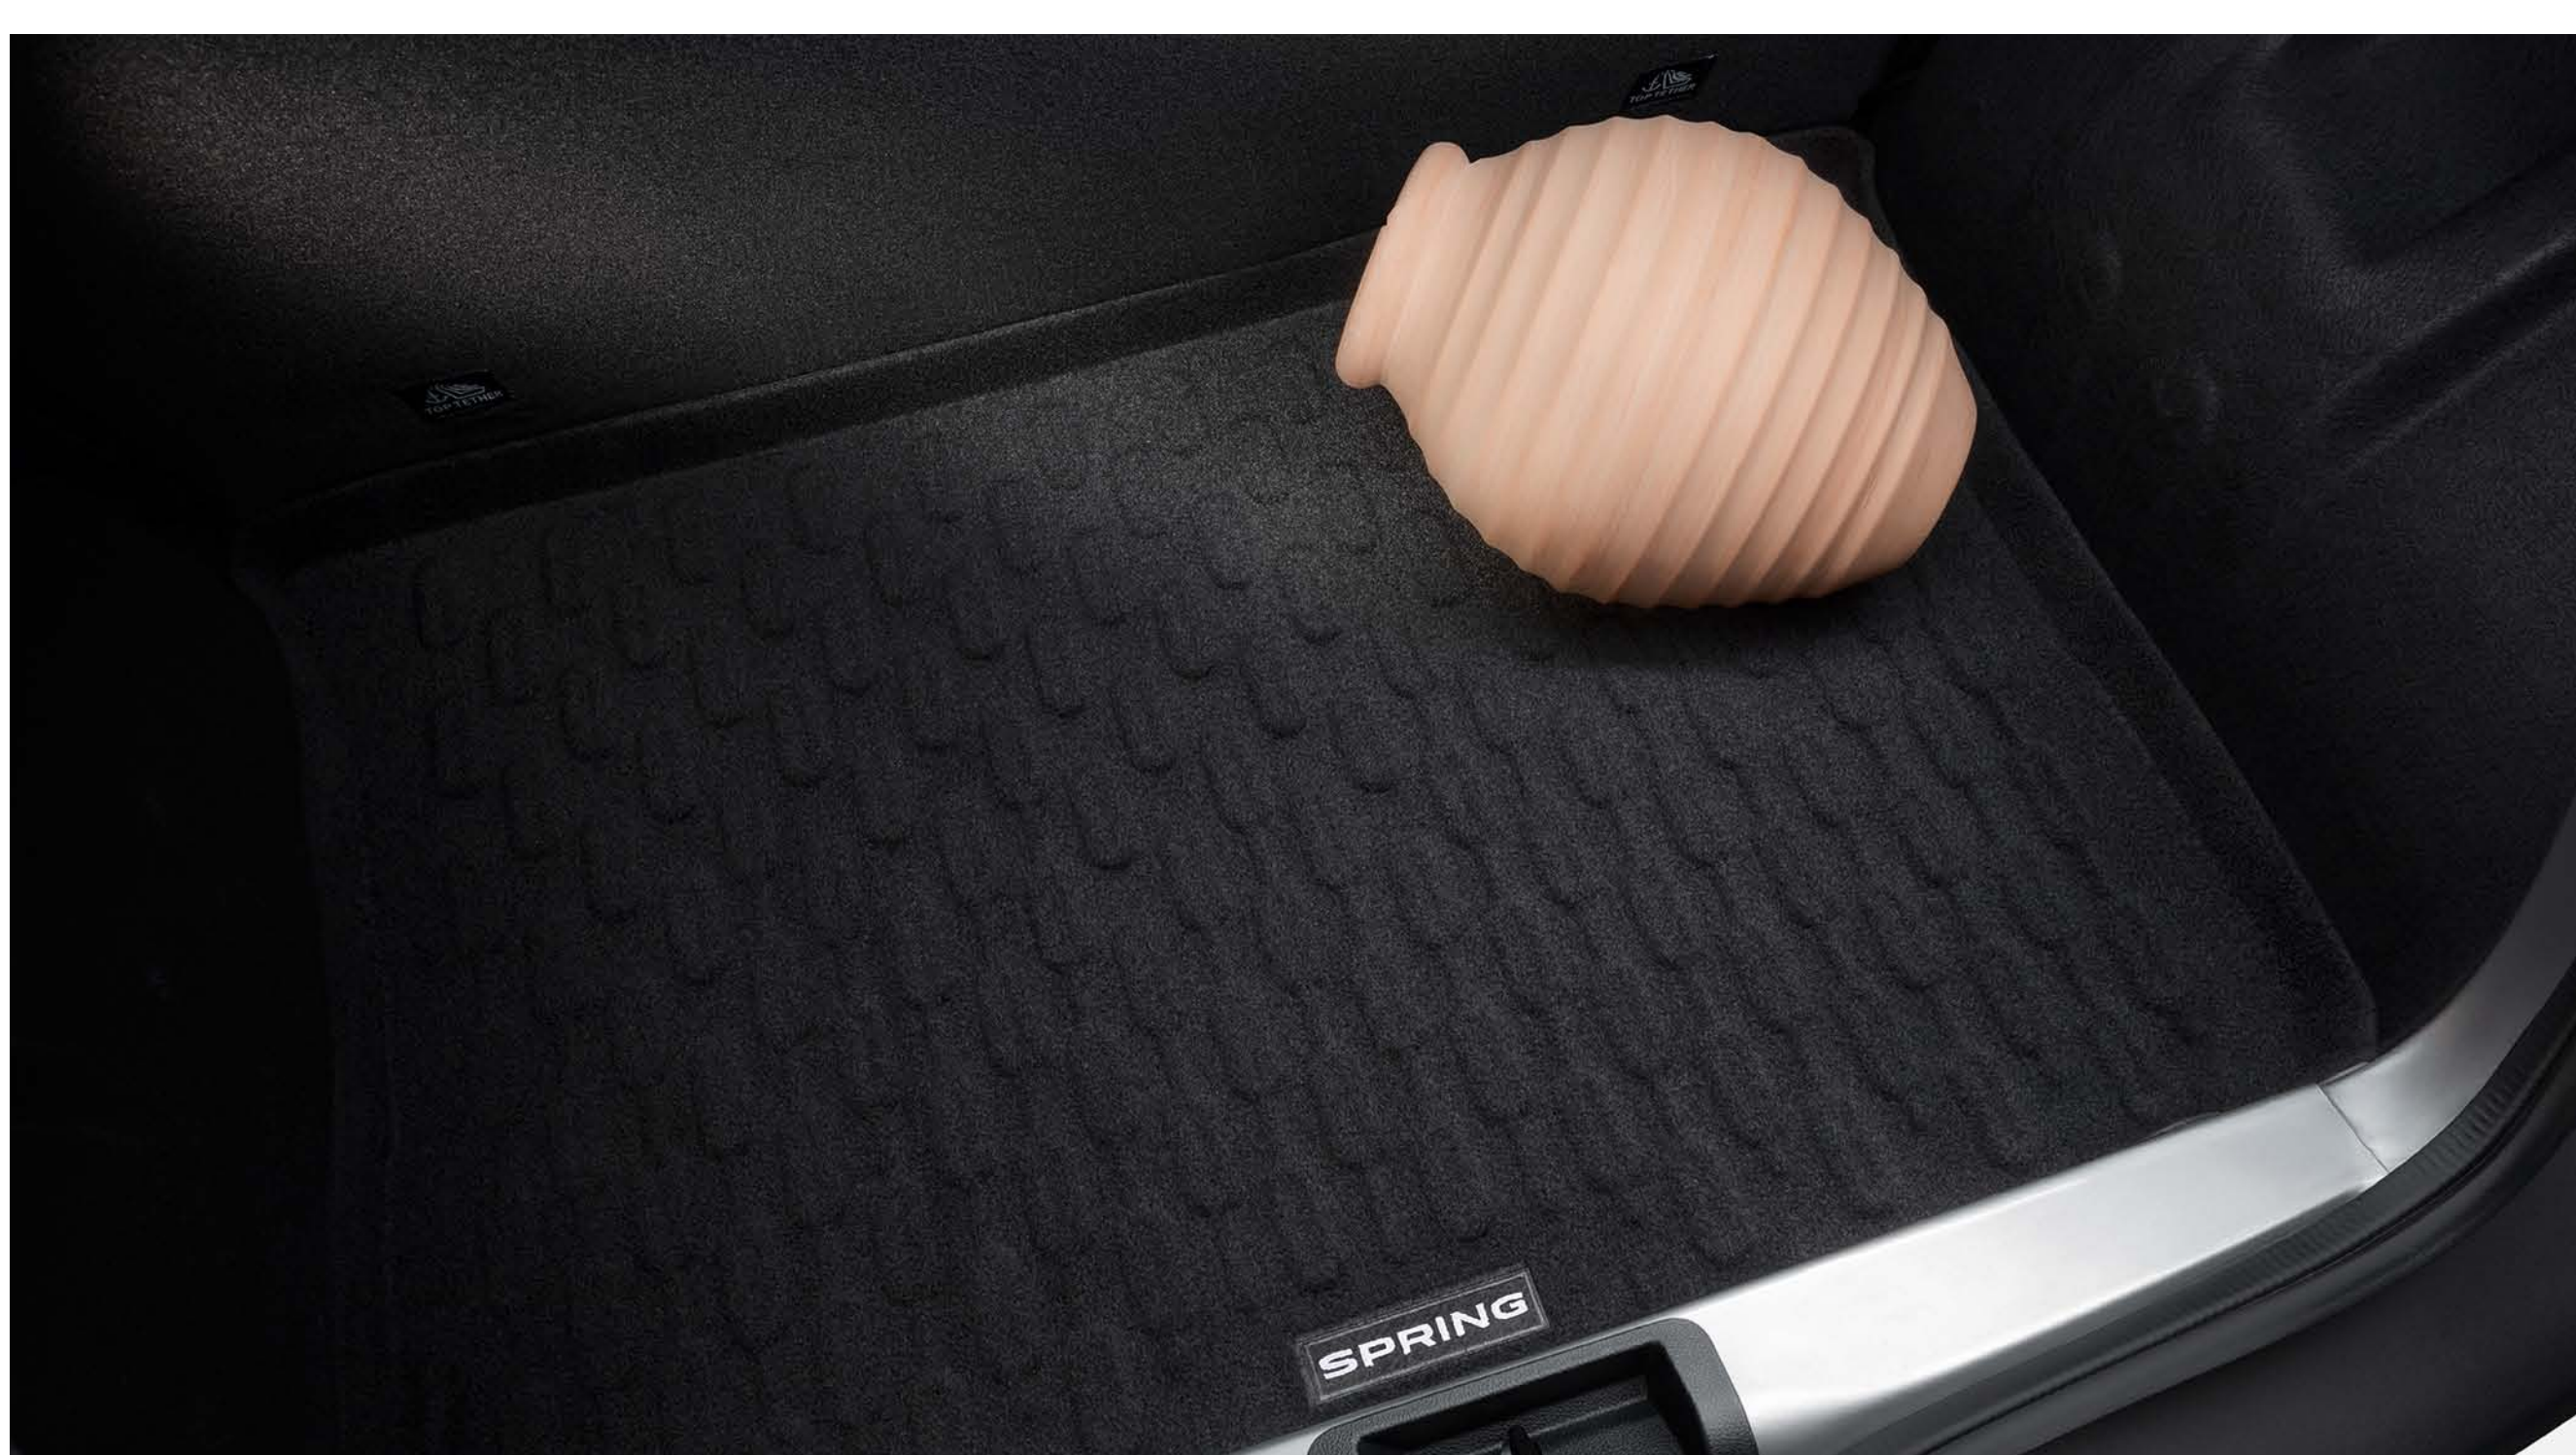

BAC DE COFFRE RÉVERSIBLE

Idéal pour transporter facilement divers produits, notamment les objets salissants. Sa matière waterproof semi-rigide et ses bords hauts ne laissent pas passer l'eau, retiennent la boue, et offrent une facilité de nettoyage incroyable. Réversible textile-caoutchouc, il convient à tout type d'usage.