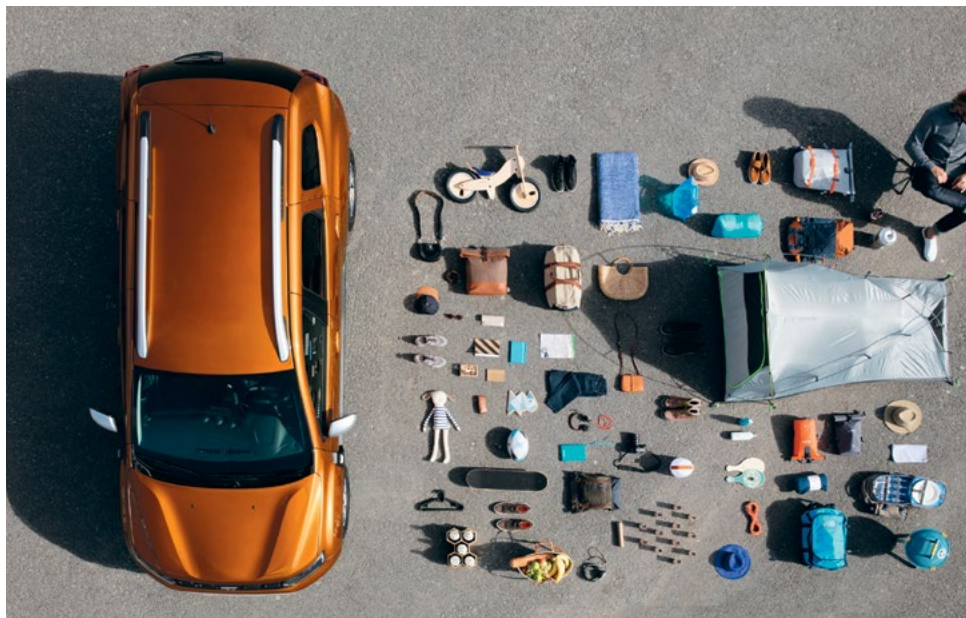

Visokokvalitetna, jednostavna za održavanje i neophodna pri svakodnevnoj upotrebi.

82 01 698 858 (4x2)

82 01 711 772 (4x4)

Oprema prtljažnog prostora

1 PRILAGODLJIVA ZAŠTITA PRTLJAŽNOG PROSTORA EASYFLEX

Protuklizna i nepomoćiva oprema koja štiti prtljažnik vozila te omogućava prijevoz velikih i prljavih predmeta. Jednostavno se raširi i sklapa te prilagođava položaju stražnjih sjedala. Potpuno raširena pokriva cijelu površinu prtljažnog prostora. Svestran i praktičan dodatak za svakodnevnu upotrebu i slobodne aktivnosti.