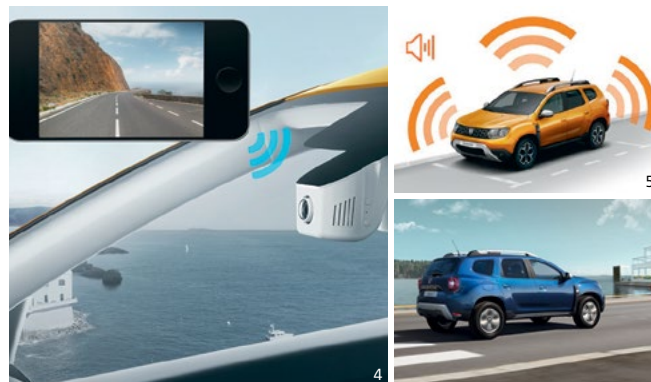

Zaštita od krađe i nadzor

4 UGRAĐENA CRNA KUTIJA S KAMEROM

Neophodna oprema za sigurnu i bezbrižnu vožnju jer neovisan sustav za automatsko snimanje u vozilu memorira povijest vaših vožnji u vremenu i prostoru na pametni telefon ili SD karticu.. Komplet sadržava kameru Full HD rezolucije, Sd karticu od 8 GB i GPS vezu za praćenje.

82 01 701 594

5 ALARMNI UREĐAJ

Osigurava protuprovalnu i prostornu zaštitu vozila, te sprječava krađu vozila i predmeta u putničkom prostoru.

82 01 701 595