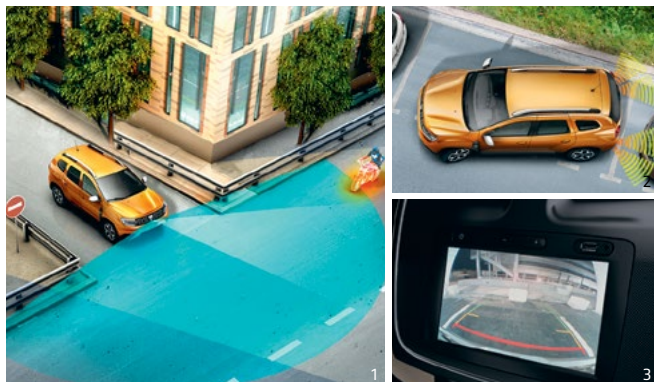

77 11 785 239

3 AUTO-RADIO KENWOOD 7" ZASLONOM

Ovaj auto-radio opremljen je velikim 7-inčnim zaslonom za bolji prikaz multimedijских sadržaja. Kompatibilan s Apple CarPlay i Android auto. Sustav Advanced Sound Engine, povezivanje s pomoću Bluetooth tehnologije, USB i AUX ulazi za optimalno upravljanje vanjskim uređajima. Mogućnost upravljanja glasom pametnog telefona.

77 11 785 419

Sustavi za pomoć pri vožnji

1 PREDNJA KAMERA ZA POGLED 180°

Neophodna oprema za jednostavno, sigurno i precizno manevriranje. Sustav kamere s pogledom 180° pruža potpuni pregled prostora ispred vozila izravno na navigacijskom zaslonu. Kamera prikazuje područje ispred vozila, uključujući mrtve kutove.