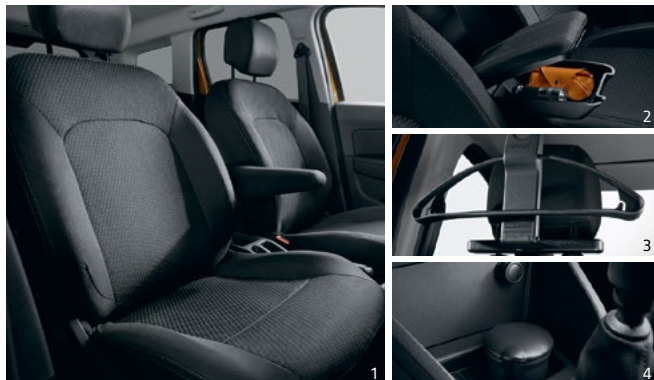

Praktična oprema

1 PRESVLAKE SJEDALA

Zaštite originalne presvlake vašeg Dastera te mu dajte osobni stil. Napravljene po mjeri omogućavaju jednostavno postavljanje i čišćenje. Dostupne za prednja i stražnja sjedala.

2 PREDNJI NASLON ZA RUKU

Pružna veću udobnost u vožnji i nudi dodatni prostor za odlaganje. Podesiv po visini za veću udobnost. Boja: siva Carbone. Zapremina: 1 litra.

82 01 698 592

3 VJEŠALICA NA NASLONU ZA GLAVU

Praktična dodatna oprema za pažljivo vješanje odjeće na stražnjoj strani prednjeg sjedala. Odvojiva vješalica koja se jednostavno postavlja te postaje neophodna pri svakodnevnoj vožnji.

82 01 705 508

4 KOMPLET ZA PUŠAČE

Neophodna oprema za održavanje čistoće vozila. Uključuje pepeljaru i upaljač za cigarete.

82 01 375 535