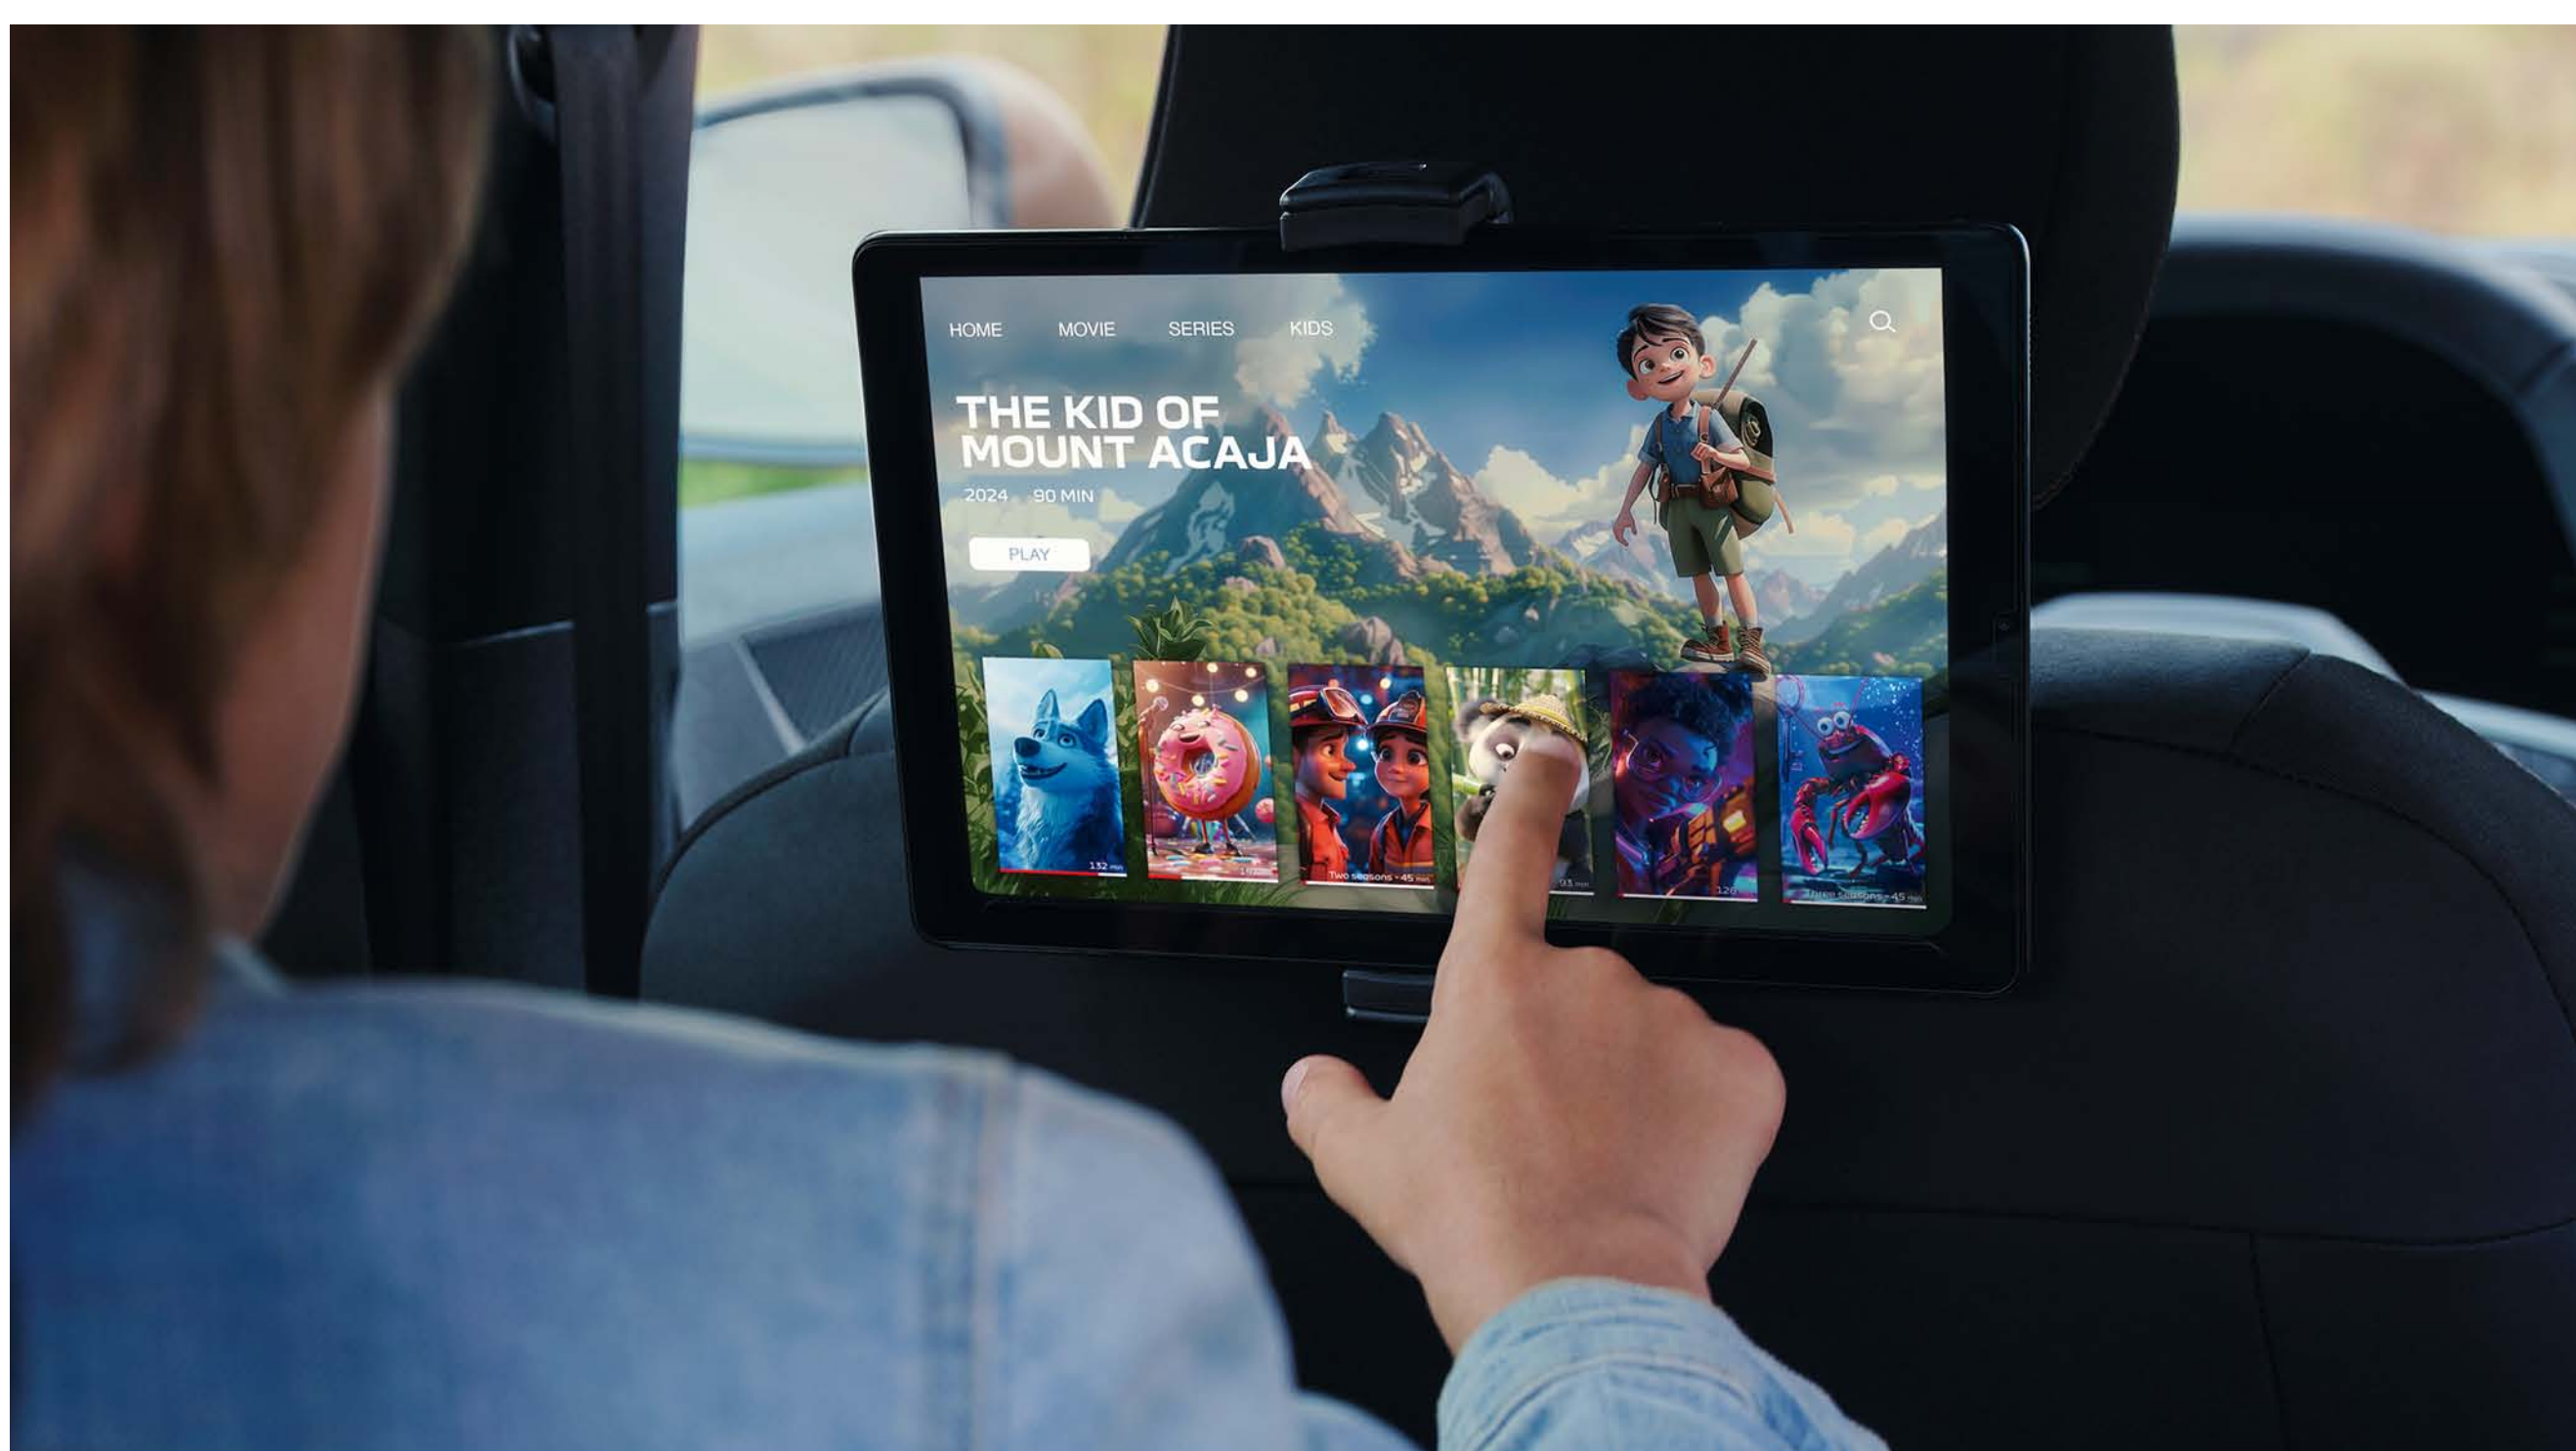

YOUCLIP TABLETHOUDER

[SAMENSTELLEN](#)

[ALLE ACCESSOIRES](#)