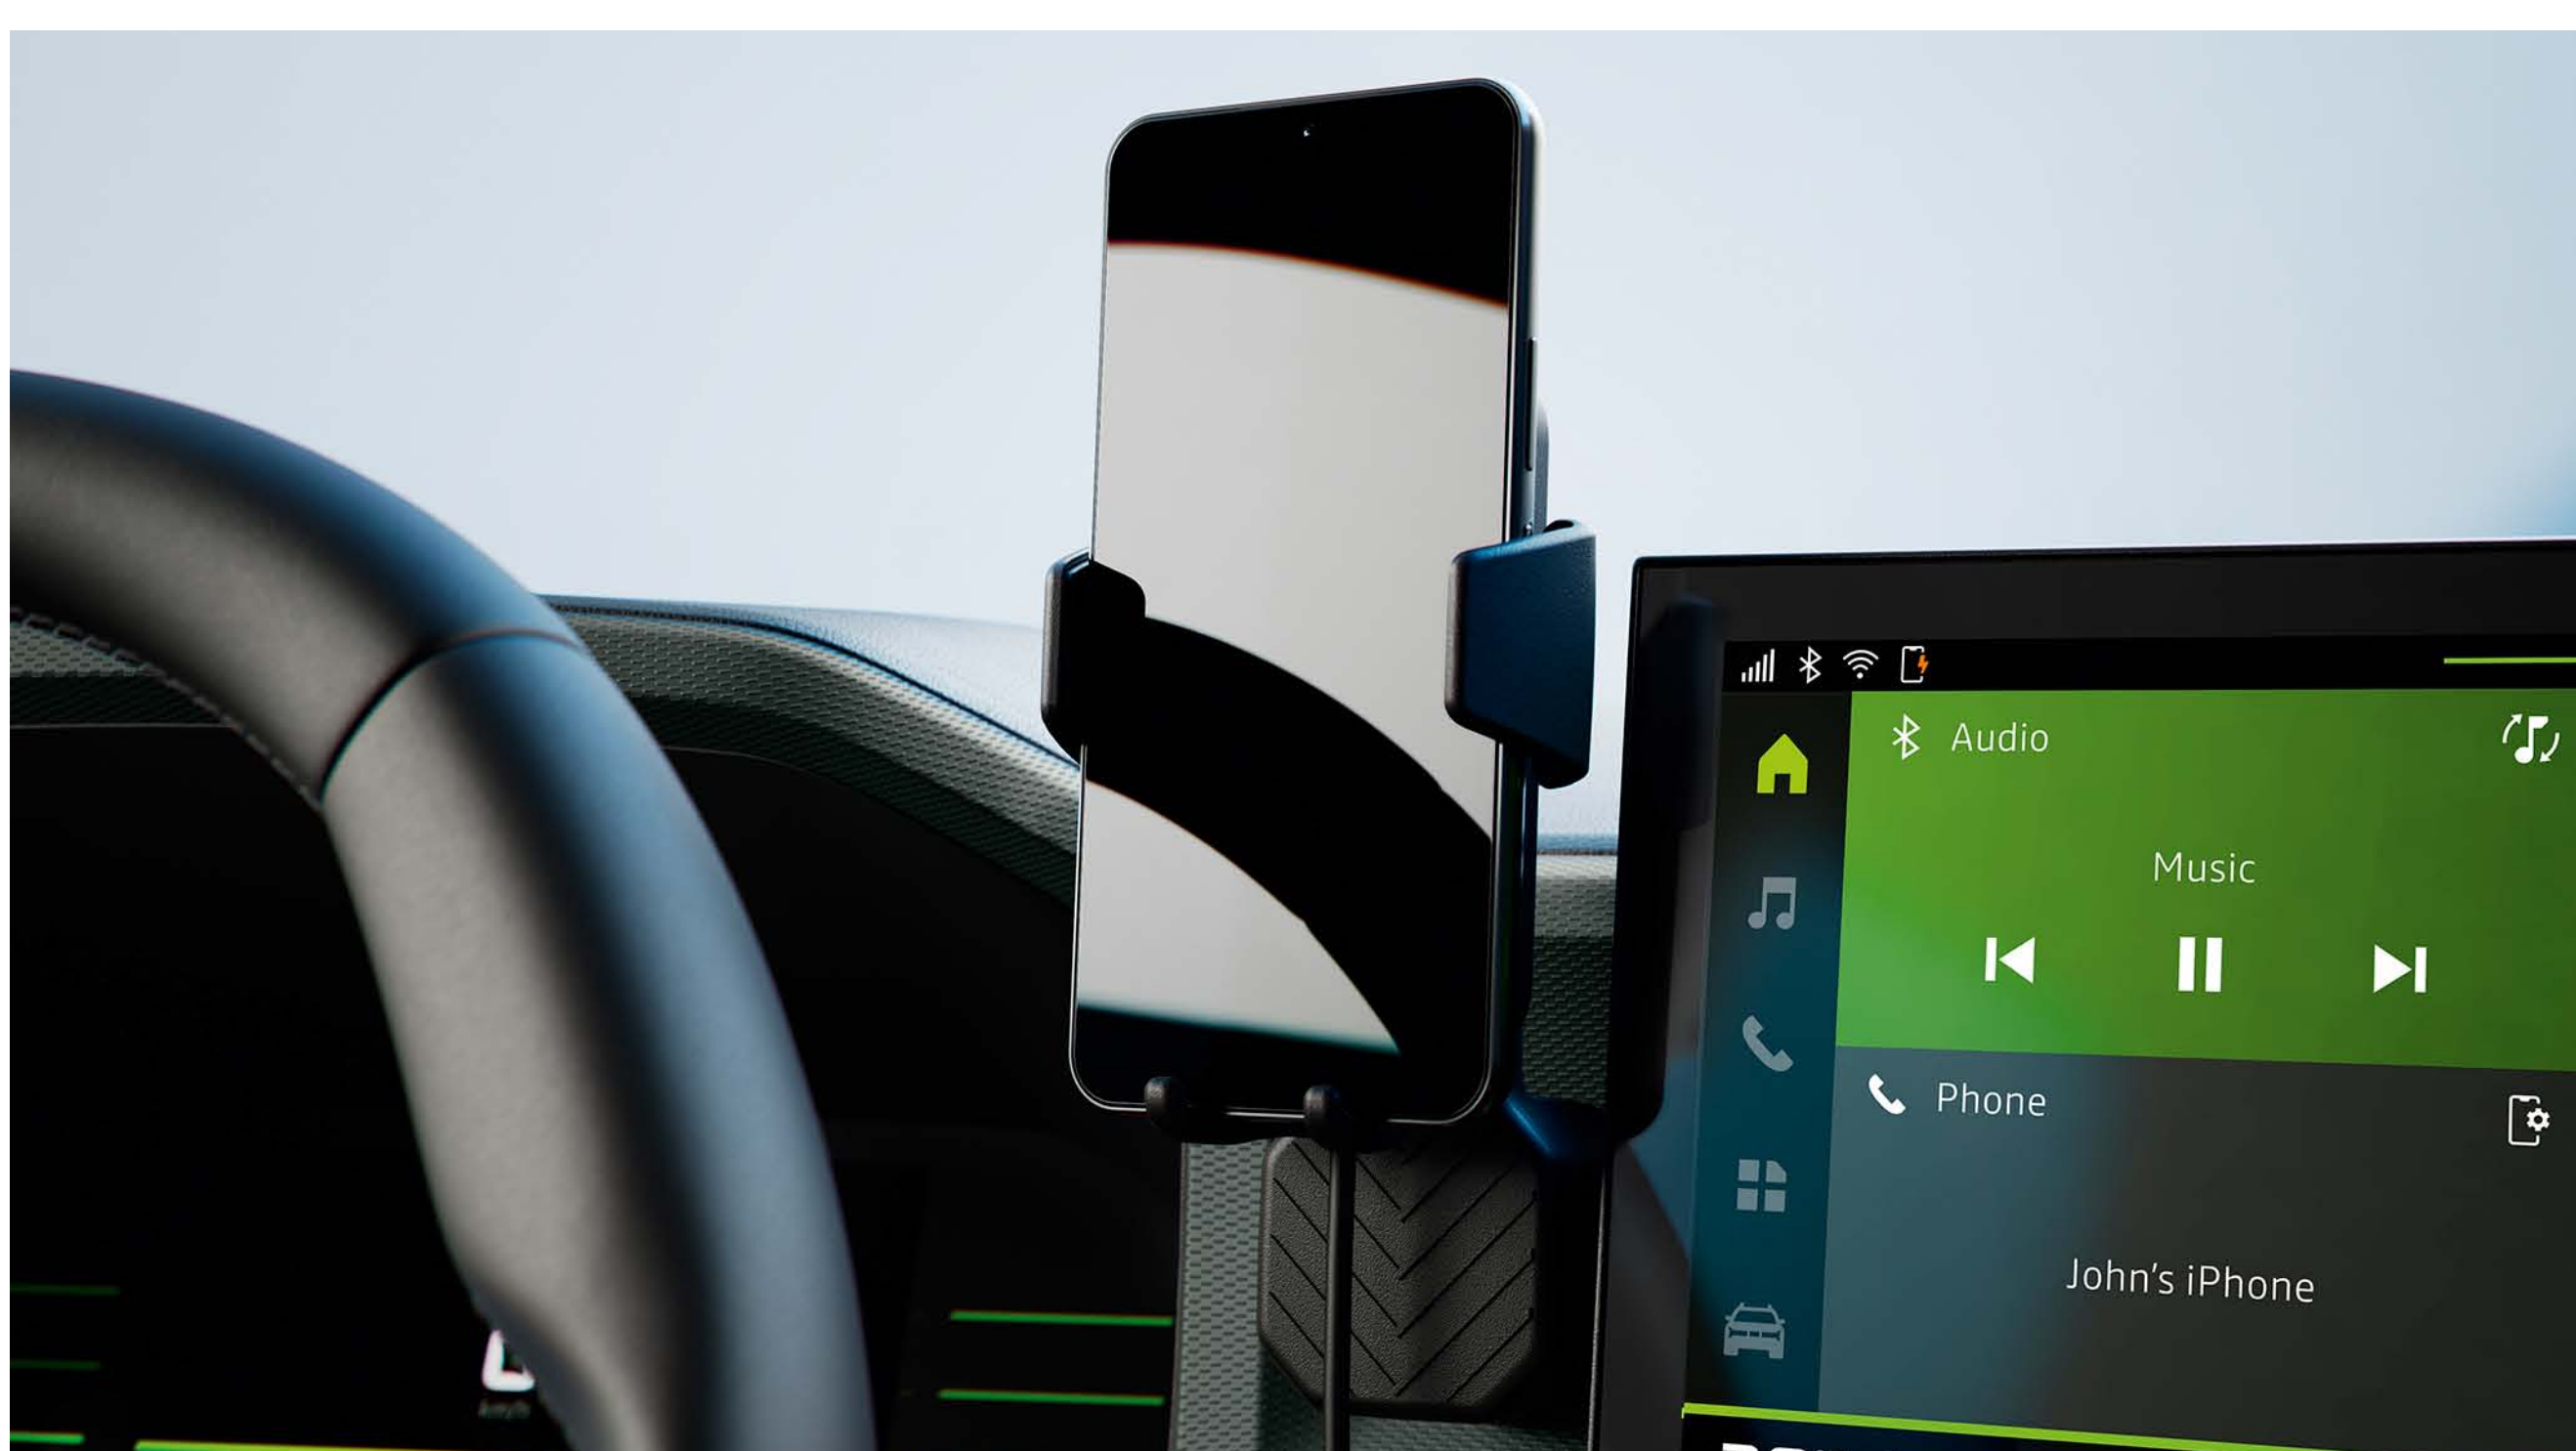

### SLOTBOUTEN VOOR LICHTMETALEN VELGEN

Essentieel om de velgen te beschermen tegen externe risico's. Zeer bestendig tegen vervorming of diefstalpogingen.

## YOUCLIP 3 IN 1

Nieuwe slimme accessoires: YouClip. Een eenvoudig en slim systeem waarmee talrijke accessoires op een praktische en veilige manier op belangrijke plekken in de auto kunnen worden bevestigd. Met de "3 in 1" accessoires combineer je een bekerhouder, een haak en een lamp.