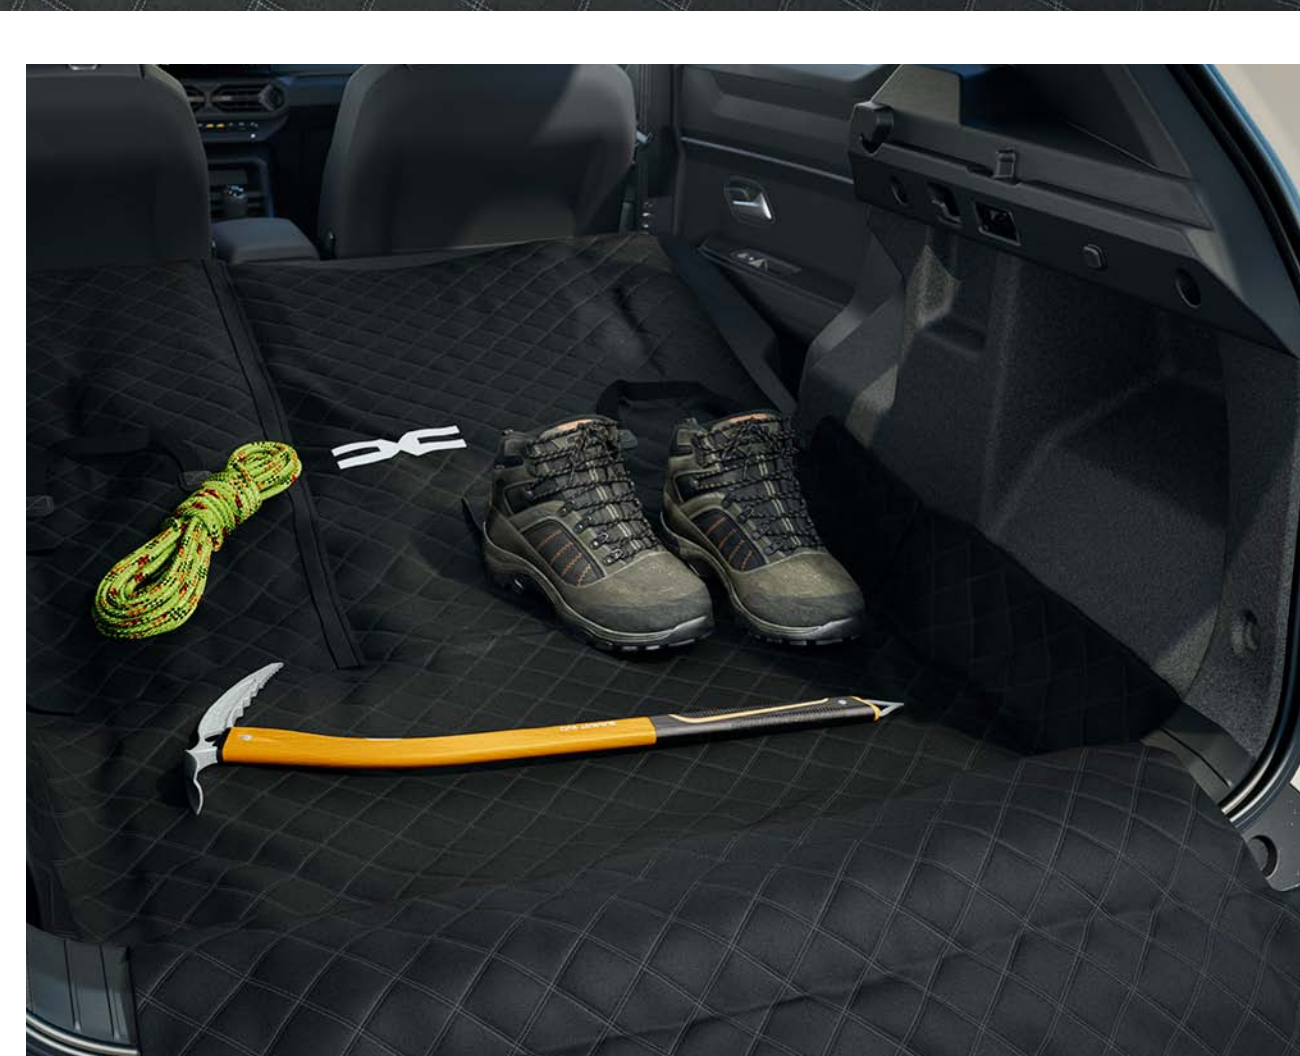

MULTIFUNCTIONELE BESCHERMING VOOR DE ACHTERSTOLEN EN KOFFERBAK⁽¹⁾

Bescherm de achterbank en kofferbak effectief tegen dagelijks vuil en krassen met onze multifunctionele beschermhoes. Snel met riemen te bevestigen aan de achterkant van de hoofdsteunen. In de kofferbak rol je de hoes gemakkelijk op of uit en het past conform de positie van de stoelen om zo de hele laadruimte te bedekken.