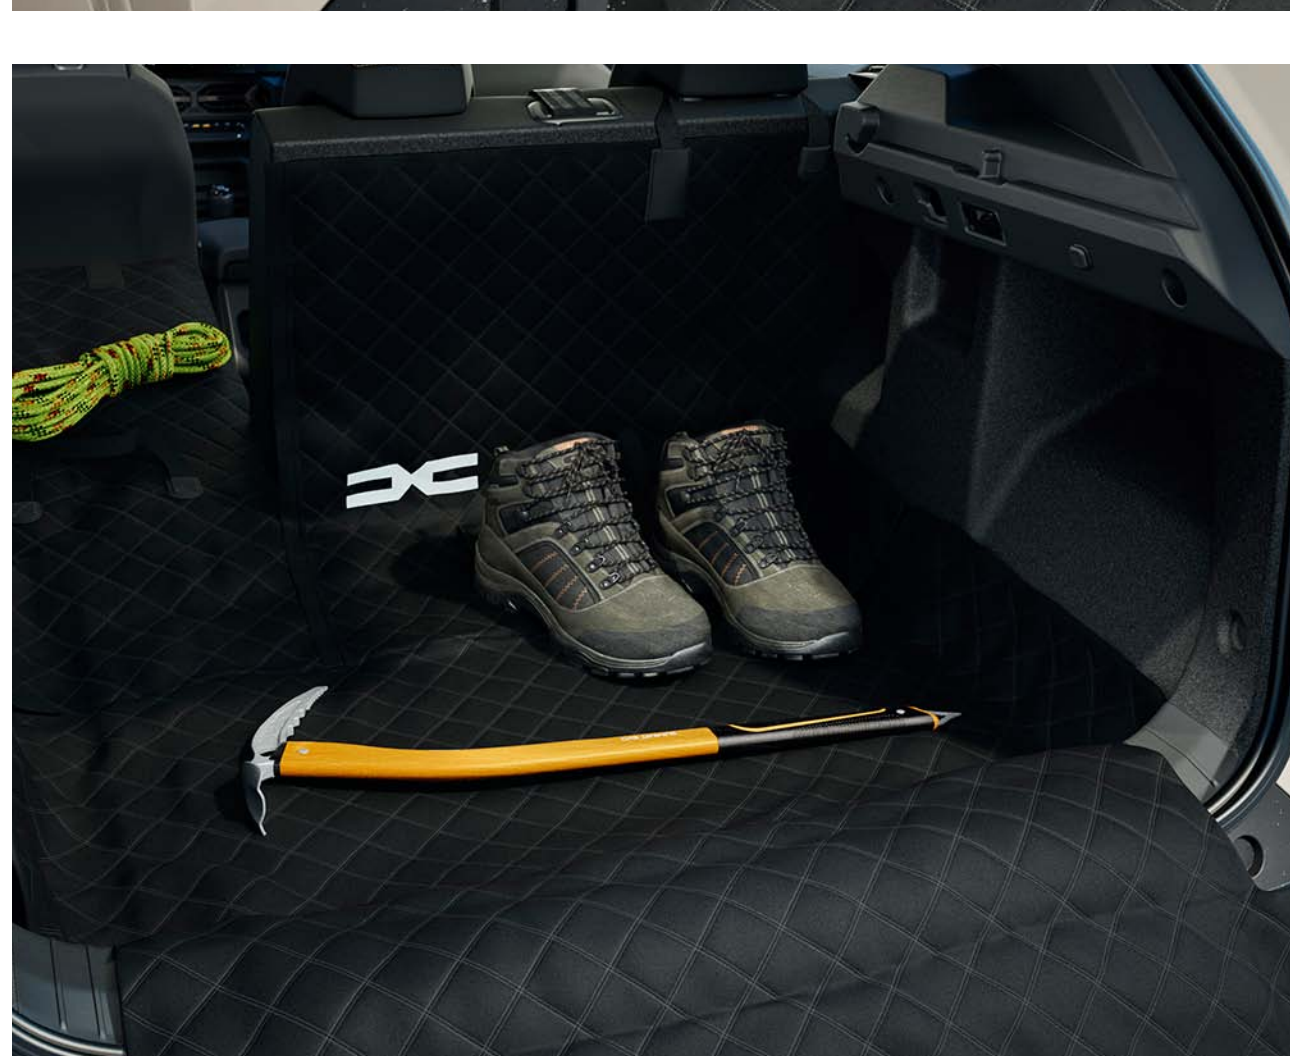

MULTIFUNCTIONELE BESCHERMING VOOR DE ACHTERSTOLEN EN KOFFERBAK⁽¹⁾

Bescherm de achterbank en kofferbak effectief tegen dagelijks vuil en krassen met onze multifunctionele beschermhoes. Snel met riemen te bevestigen aan de achterkant van de hoofdsteunen. In de kofferbak rol je de hoes gemakkelijk op of uit en het past conform de positie van de stoelen om zo de hele laadruimte te bedekken.