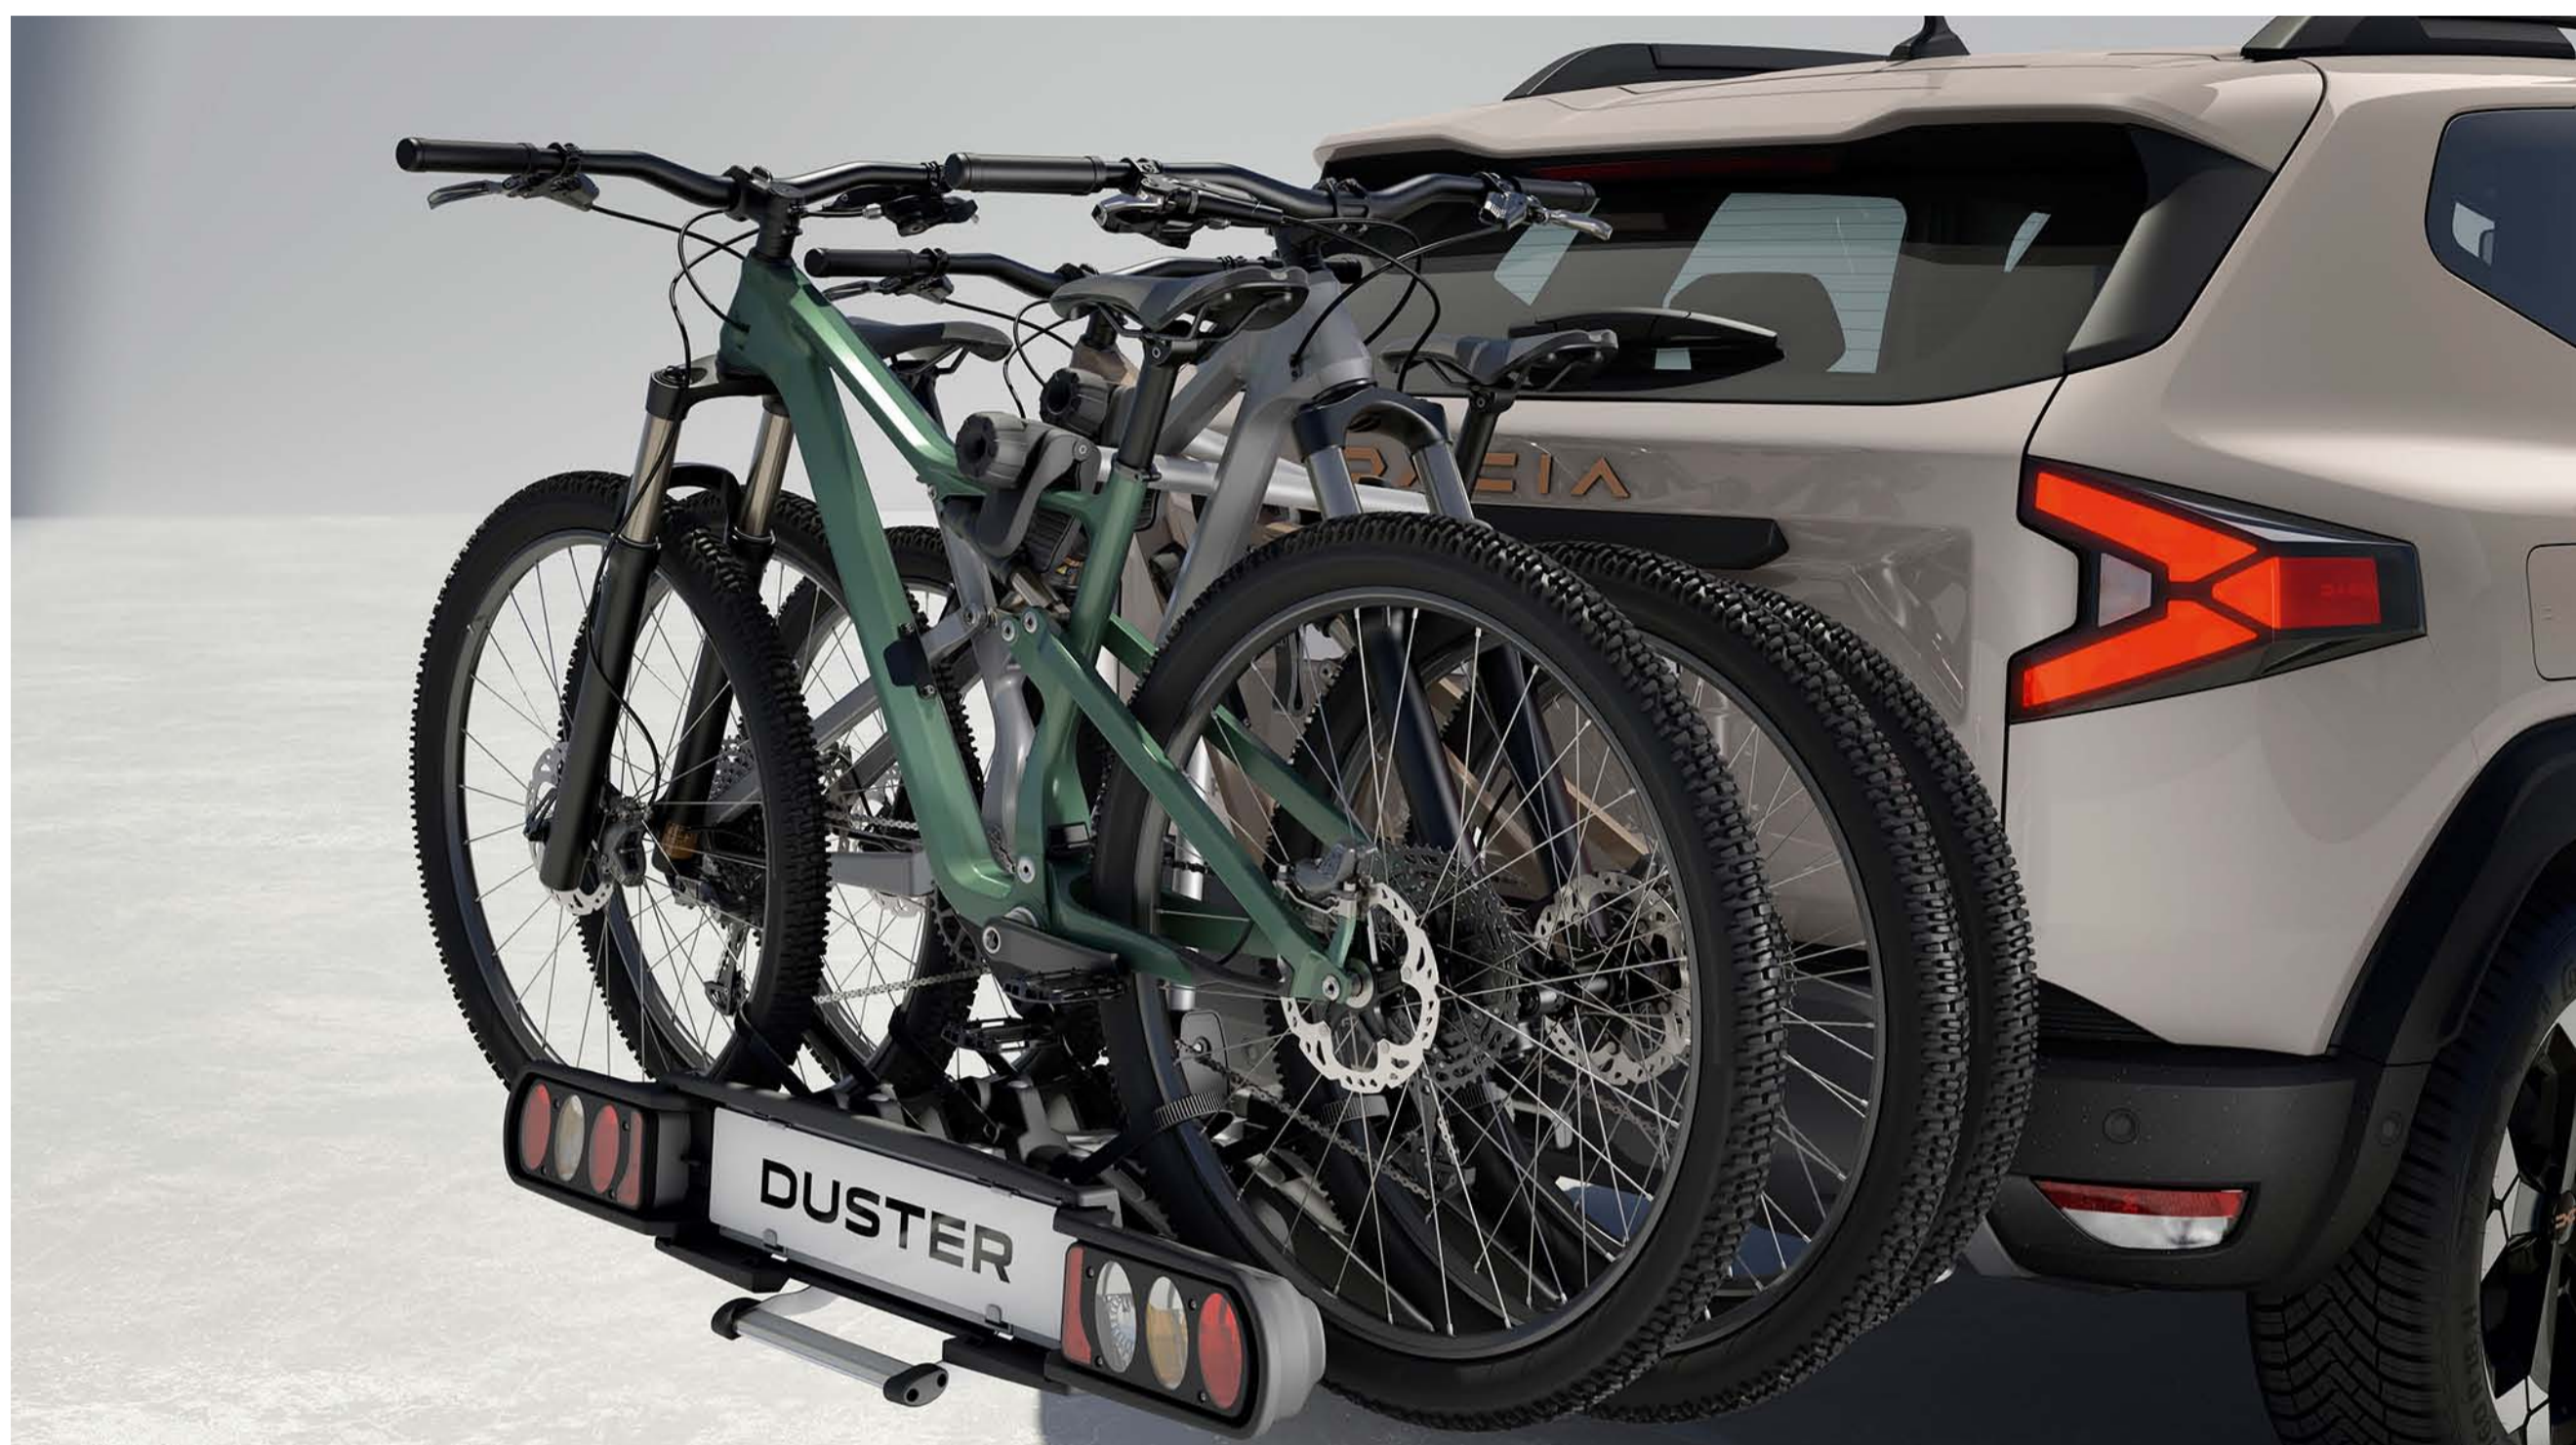

TREKHAKEN

FIETSENDRAGER OP TREKHAAK

Ze zijn snel en gemakkelijk op de trekhaak te bevestigen en daarmee de veiligste en meest efficiënte manier om maximaal drie fietsen te vervoeren. Handig dankzij de kantelfunctie, zodat je altijd bij de kofferbak kunt, ook als de fietsen erop staan.