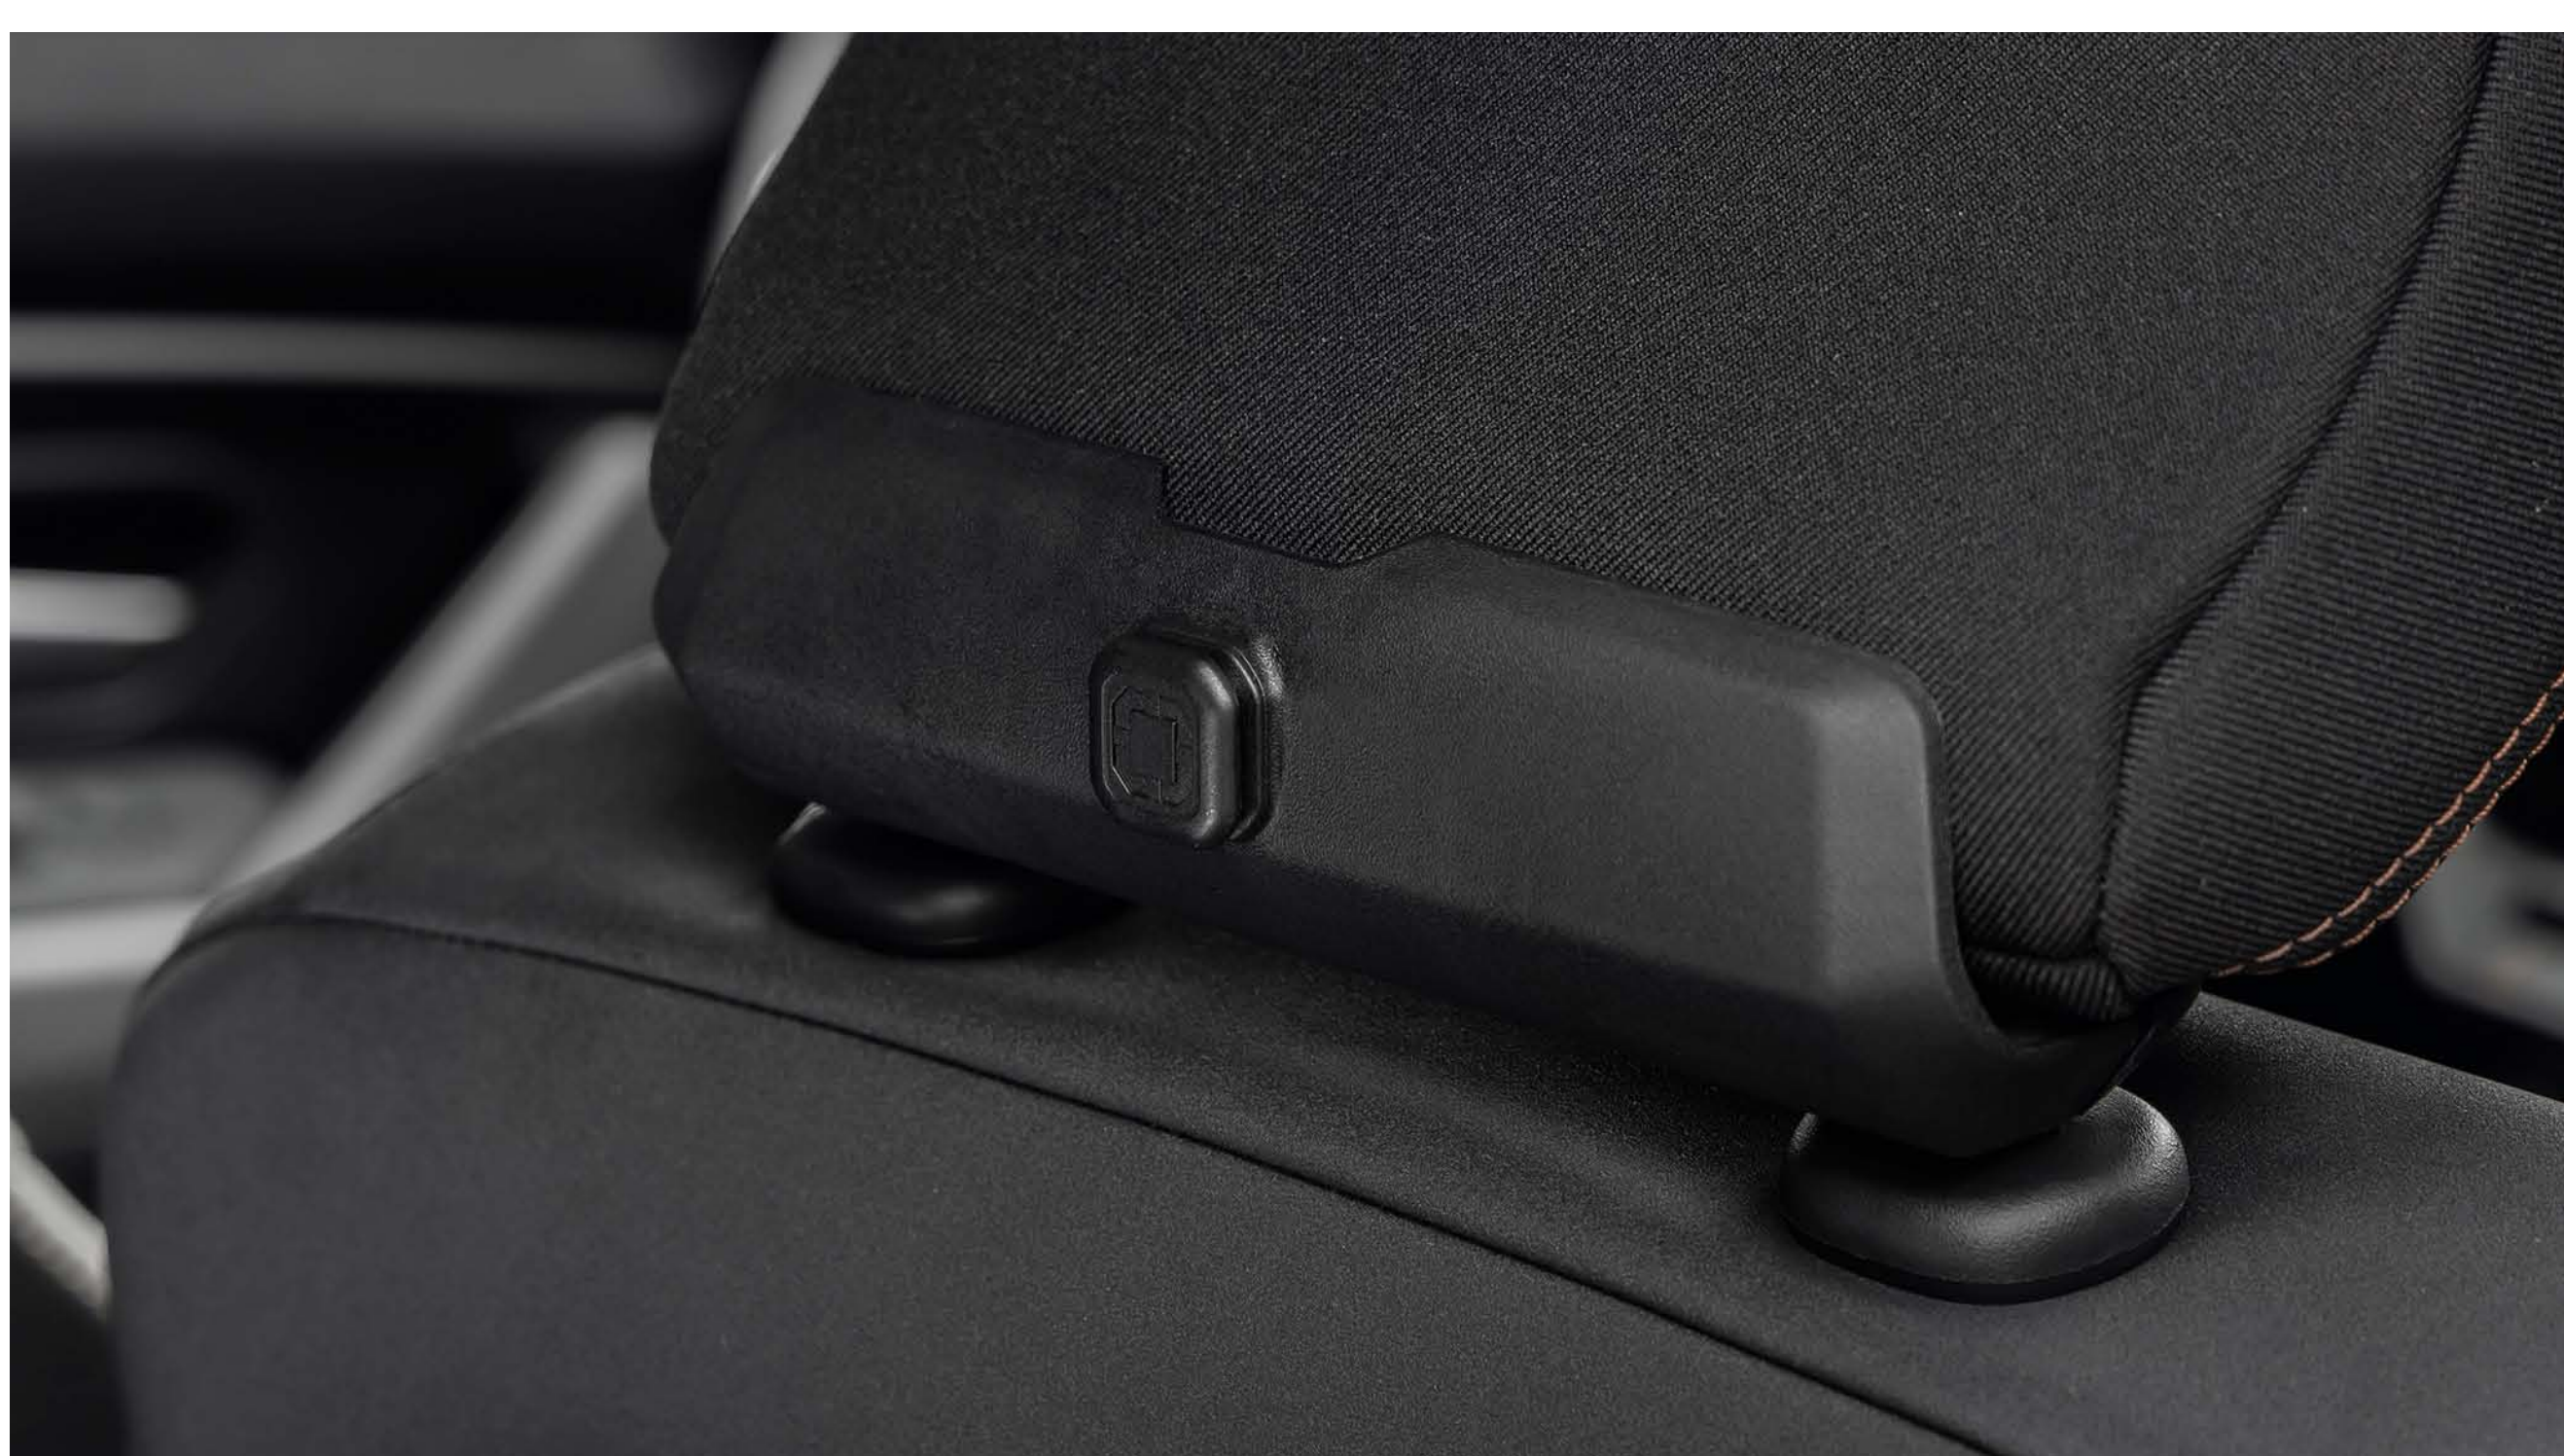

YOUCLIP HOOFDSTEUN BEVESTIGINGSPUNT

Hiermee kun je een extra YouClip-bevestigingspunt op een hoofdsteun creëren en zo alle producten uit het assortiment naar wens bevestigen (bijvoorbeeld een tablethouder, tas, haak, enz.).