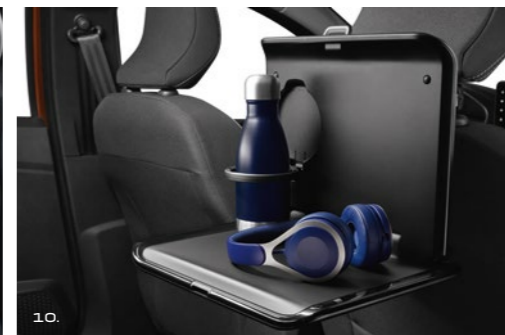

KOMFORT I OCHRONA WYPOSAŻENIE WNĘTRZA

1. INDUKCYJNA ŁADOWARKA DO SMARTFONÓW

Rewelacyjnie prosta i wygodna w użyciu! Idealna do indukcyjnego ładowania smartfonów w samochodzie.

2. ŁODÓWKA PRZENOŚNA

Przechowuj napoje i jedzenie we właściwej temperaturze niezależnie od pory roku dzięki poręcznej, przenośnej lodówce, którą możesz bez problemu zabrać ze sobą na każdy wypad za miasto, pikniki czy plażowanie. Pojemność: 24 l.

3. ROLETY PRZECIWSŁONECZNE

Są łatwe w montażu i zapewniają optymalną ochronę przed promieniami słonecznymi, zwiększając komfort podróżowania. W skład zestawu wchodzi 5 rolet (na boczne szyby w tylnych drzwiach i szybę tylną).

4. PRZYCIEMNIANE FOLIE NA TYLNE SZYBY

Zabezpiecz się przed słońcem i spojrzaniem ciekawskich, zakładając na szyby ochronną wysokiej klasy, która pomoże obniżyć temperaturę w kabinie i zachować fabryczne kolory obić.

5. PRZEDNIE I TYLNE OWIEWKI

Teraz możesz jechać z otwartymi oknami bez obawy o przeciągi i powiewy wiatru. Mocowane na zatrzaski i dyskretne owiewki są odporne na niepokogę i nie zniszczą się w czasie mycia szcztką w myjni.

6. ŚRODKOWY PODŁOKIETNIK Z PRZODU ZE SCHOWKIEM I UCHWYTEM NA KUBKI

Zwiększ komfort podróżowania i korzystaj z zalet dodatkowego schowka w podłokietniku zamontowanym do fotela pasażera z przodu, który jest kompatybilny z podwyższoną środkową konsolą. Dzięki wielofunkcyjnemu uchwytowi na kubki zoptymalizują miejsce na odkładanie kluczy, bilonu, puszek z napojami i butelek.

7. ZACZEP DO SYSTEMU WIELOFUNKCYJNEGO

Bardzo przydatny w codziennym użytkowaniu samochodu zaczep do zawieszenia torby bądź plecaka na tylnej stronie oparcia przednich foteli.

8. WIESZAK DO MOCOWANIA NA ZAGŁÓWKU

Idealny do zawieszenia dowolnego ubrania na tylnej stronie oparcia przednich foteli. Zdejmowany i łatwy do zamocowania, szybko okazuje się niezbędnym elementem wyposażenia na co dzień. Czarne wykończenie nadaje mu estetyczny, elegancki wygląd.

9. ZESTAW DLA PALACZY

Niezbędny, aby utrzymać czystość w samochodzie. W skład zestawu wchodzi popielniczka i zapalniczka.

10. TYLNY STOLIK DO SYSTEMU WIELOFUNKCYJNEGO

Skorzystaj z tylnego stolika, by odłożyć na nim książkę czy paczkę herbatników, w uchwycie umieść butelkę turystyczną z napojem.