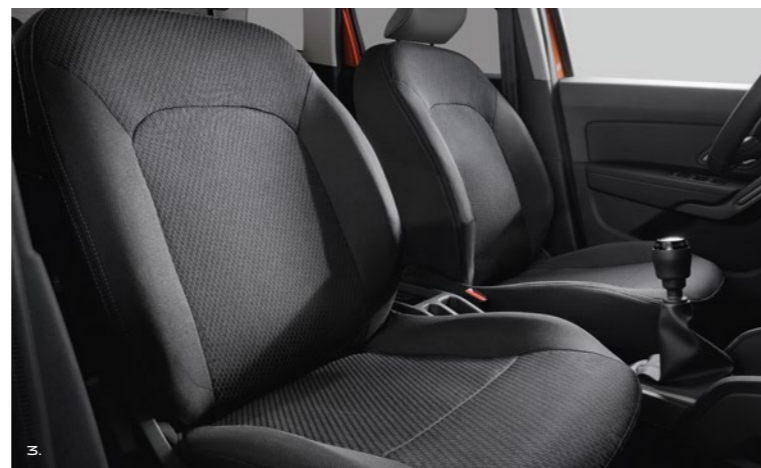

## 4. 5. SKŁADANA MATA DO BAGAŻNIKA EASYFLEX

Umożliwia pokrycie całej powierzchni przestrzeni bagażowej przy przewozie dużych lub brudzących przedmiotów. Antypoślizgowa i nieprzemakalna, daje się łatwo składać i rozkładać. Idealnie dopasowuje się do położenia tylnych siedzeń, nawet jeśli są złożone.