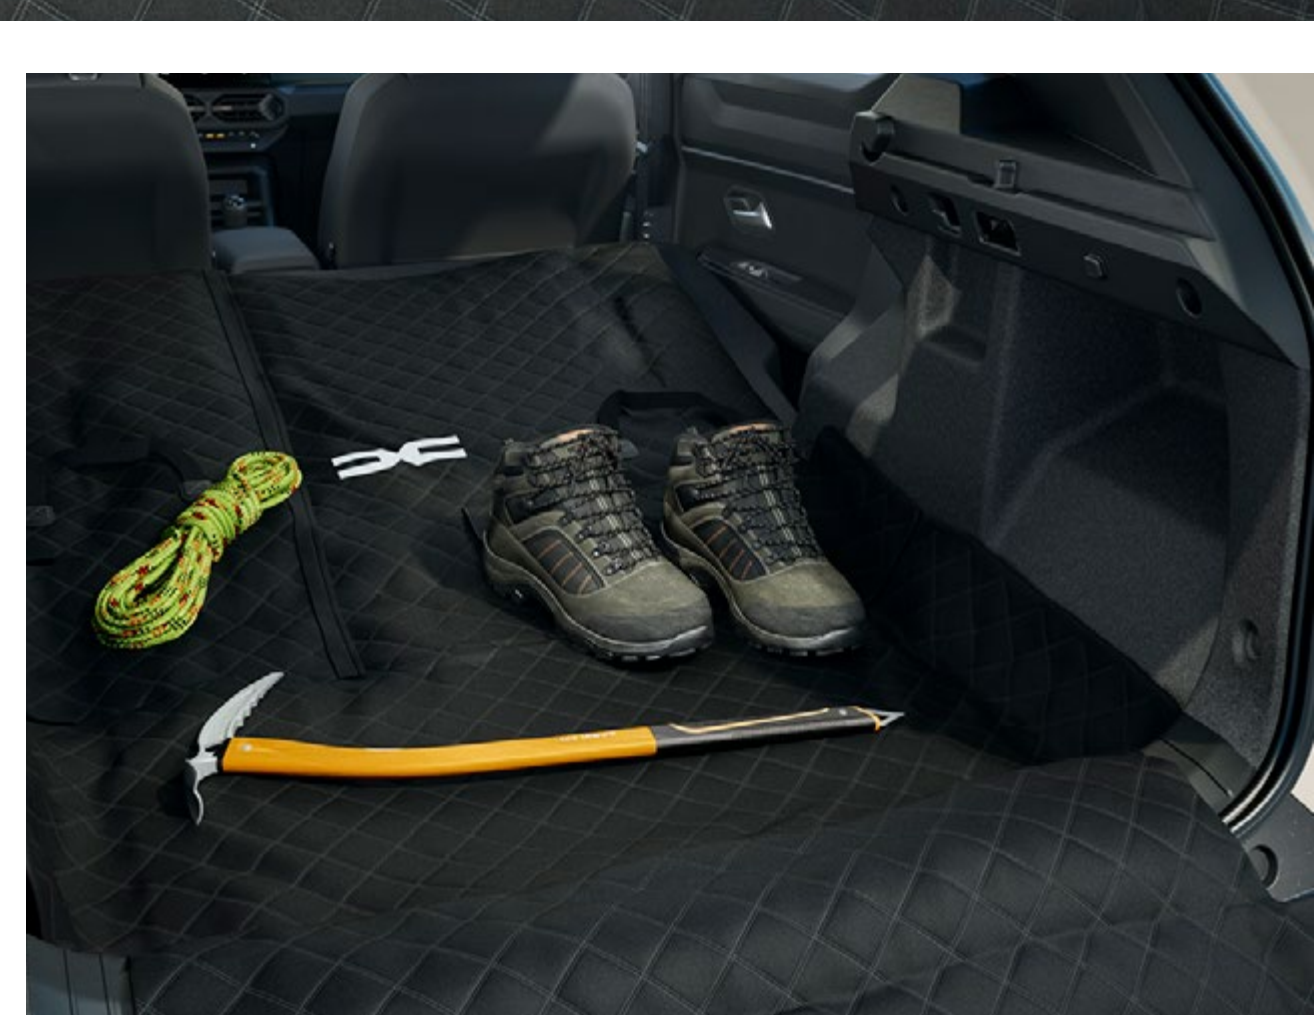

WIELOFUNKCYJNY POKROWIEC OCHRONNY NA TYLNE SIEDZENIA I STREFĘ BAGAŻNIKA⁽¹⁾

Wielofunkcyjny pokrowiec pozwala skutecznie zabezpieczyć tylną kanapę i wnętrze bagażnika przed zabrudzeniami i zadrapaniami. To praktyczne akcesorium można z łatwością zamocować na tylnej stronie oparcia dzięki paskom zapinanym wokół zagłówek. Po umieszczeniu w bagażniku pokrowiec można łatwo zwijać i rozwijać, tak aby dostosować go do położenia tylnych siedzeń i osłonić całą strefę ładunkową.