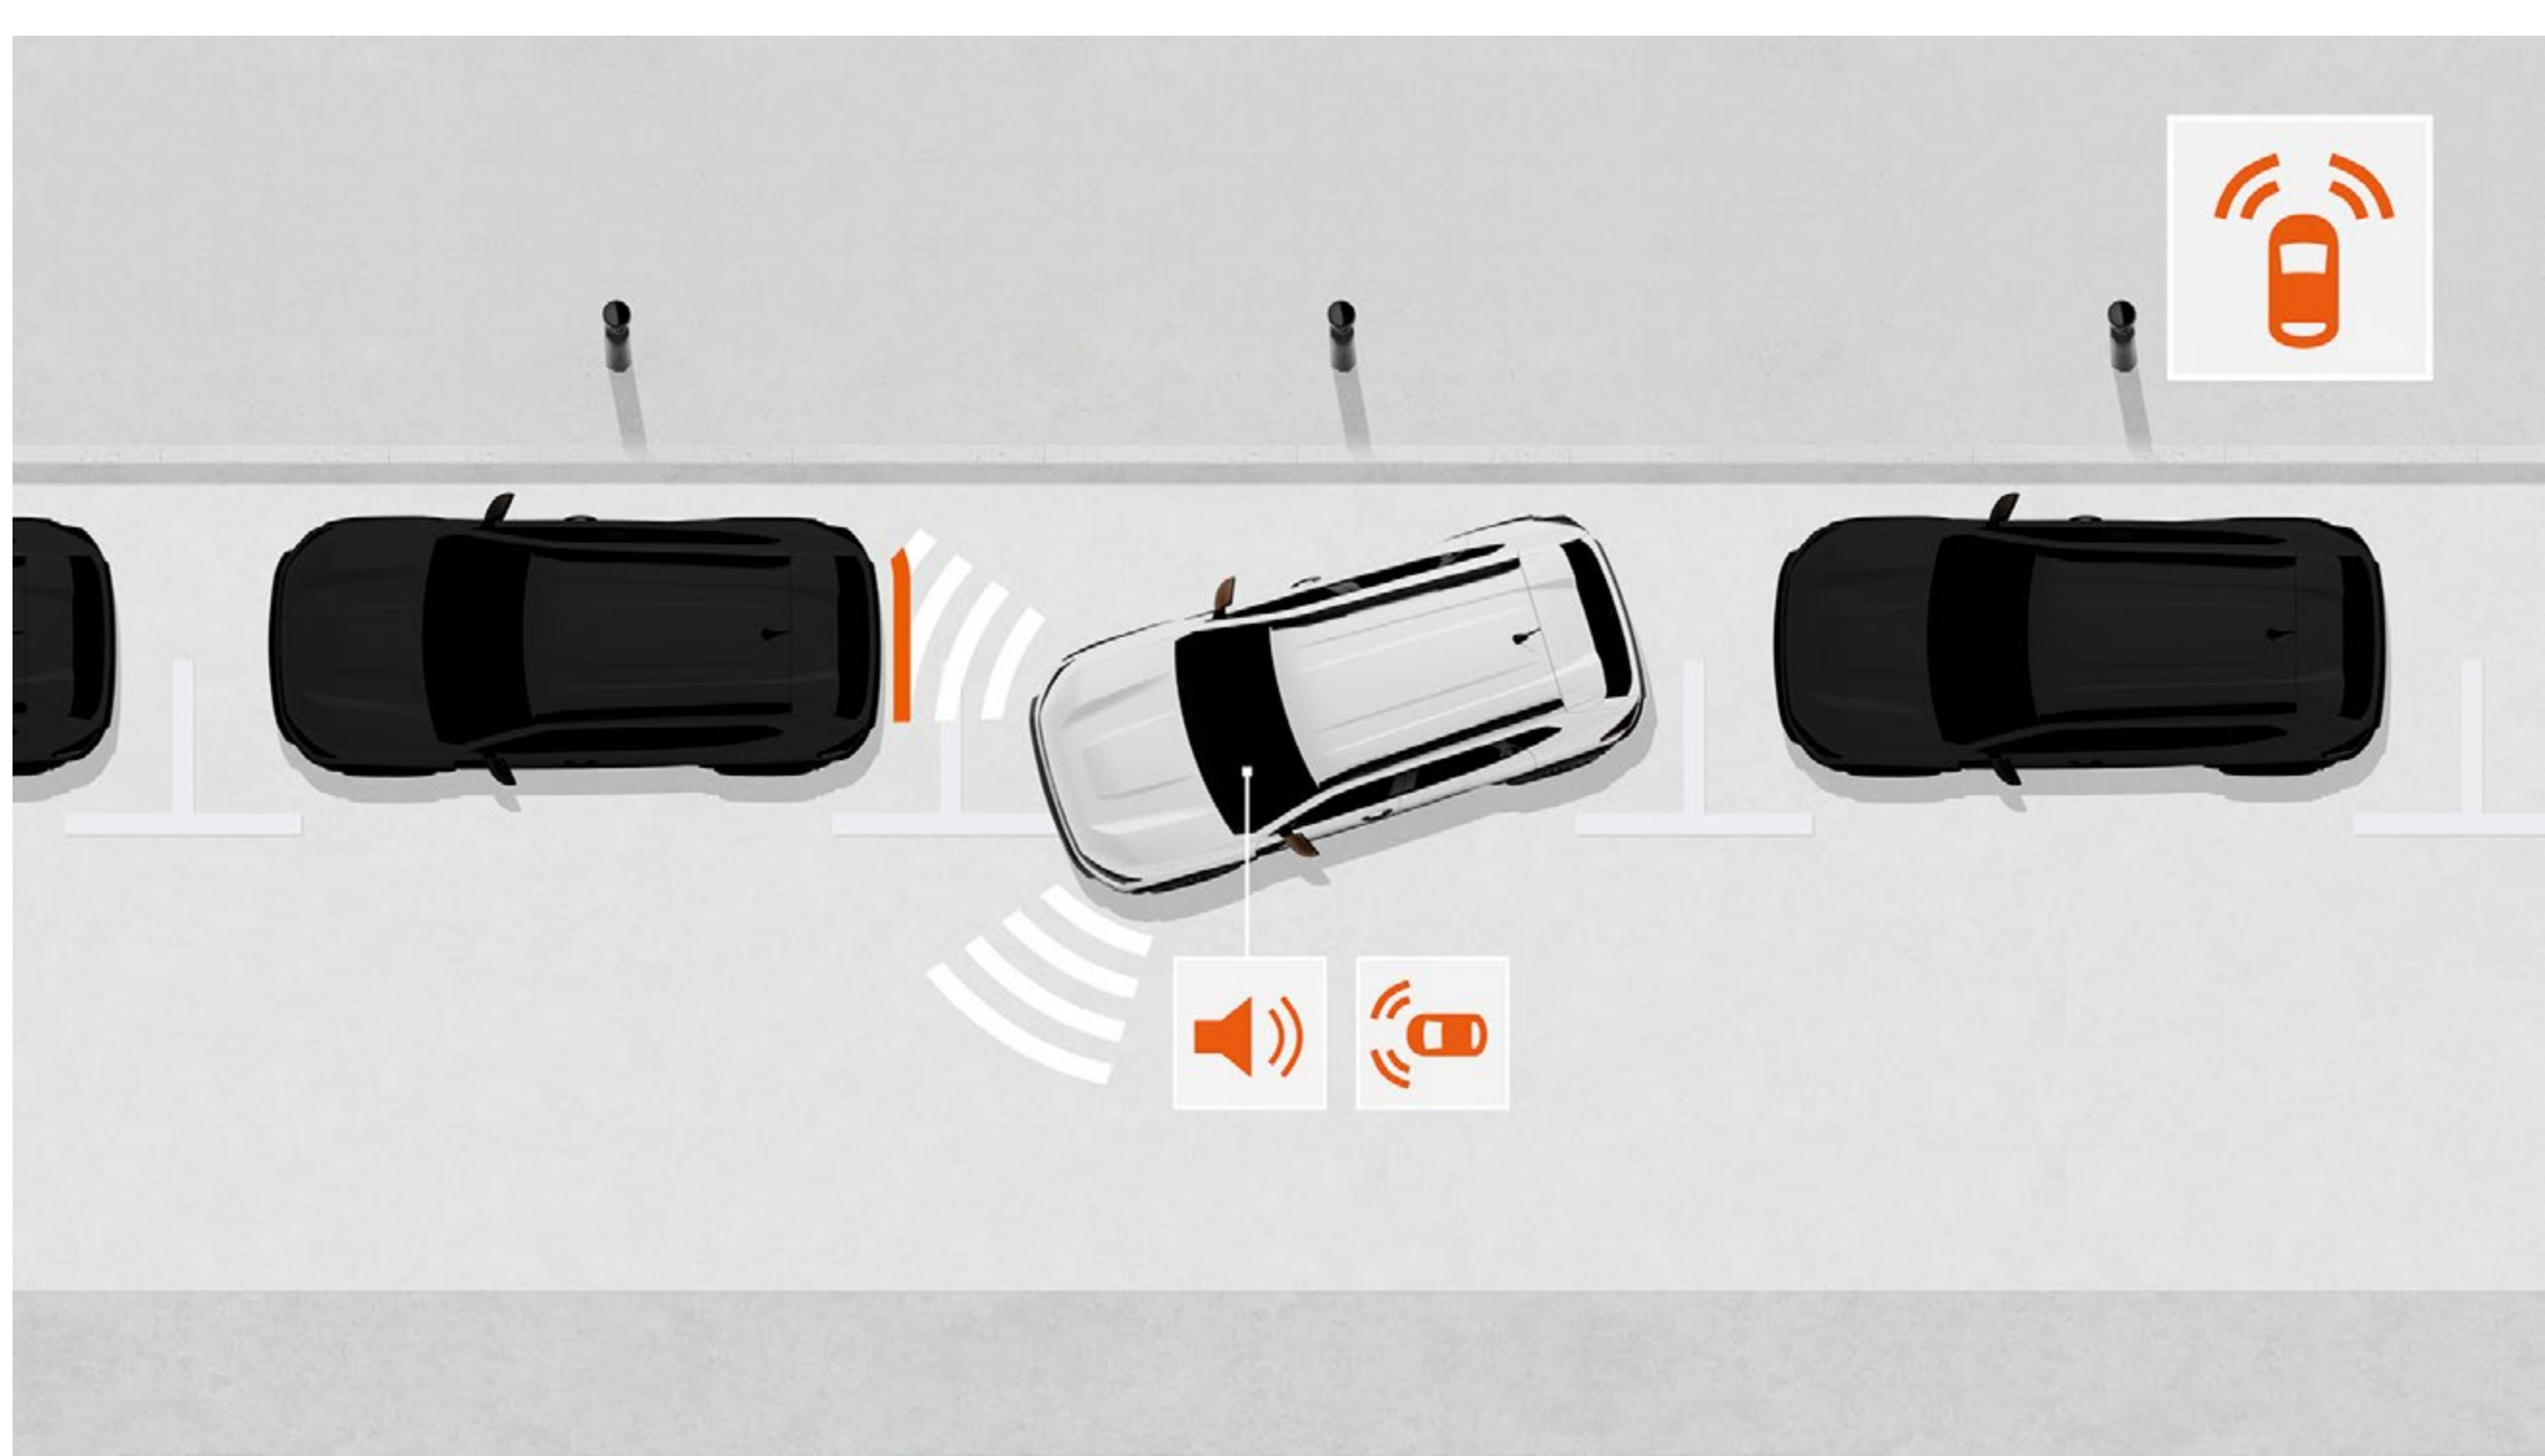

## KAMERA POKŁADOWA DASHCAM

Ten automatyczny, autonomiczny pokładowy system nagrywania obrazu zachowuje w swej pamięci wszystkie podróże w czasie i przestrzeni oraz ma kluczowe znaczenie dla twojego bezpieczeństwa i spokoju ducha na drodze. Jest wbudowany w zewnętrzne lusterko wsteczne, śledzi i rejestruje przebieg zdarzeń drogowych w celu ich obiektywnej oceny.