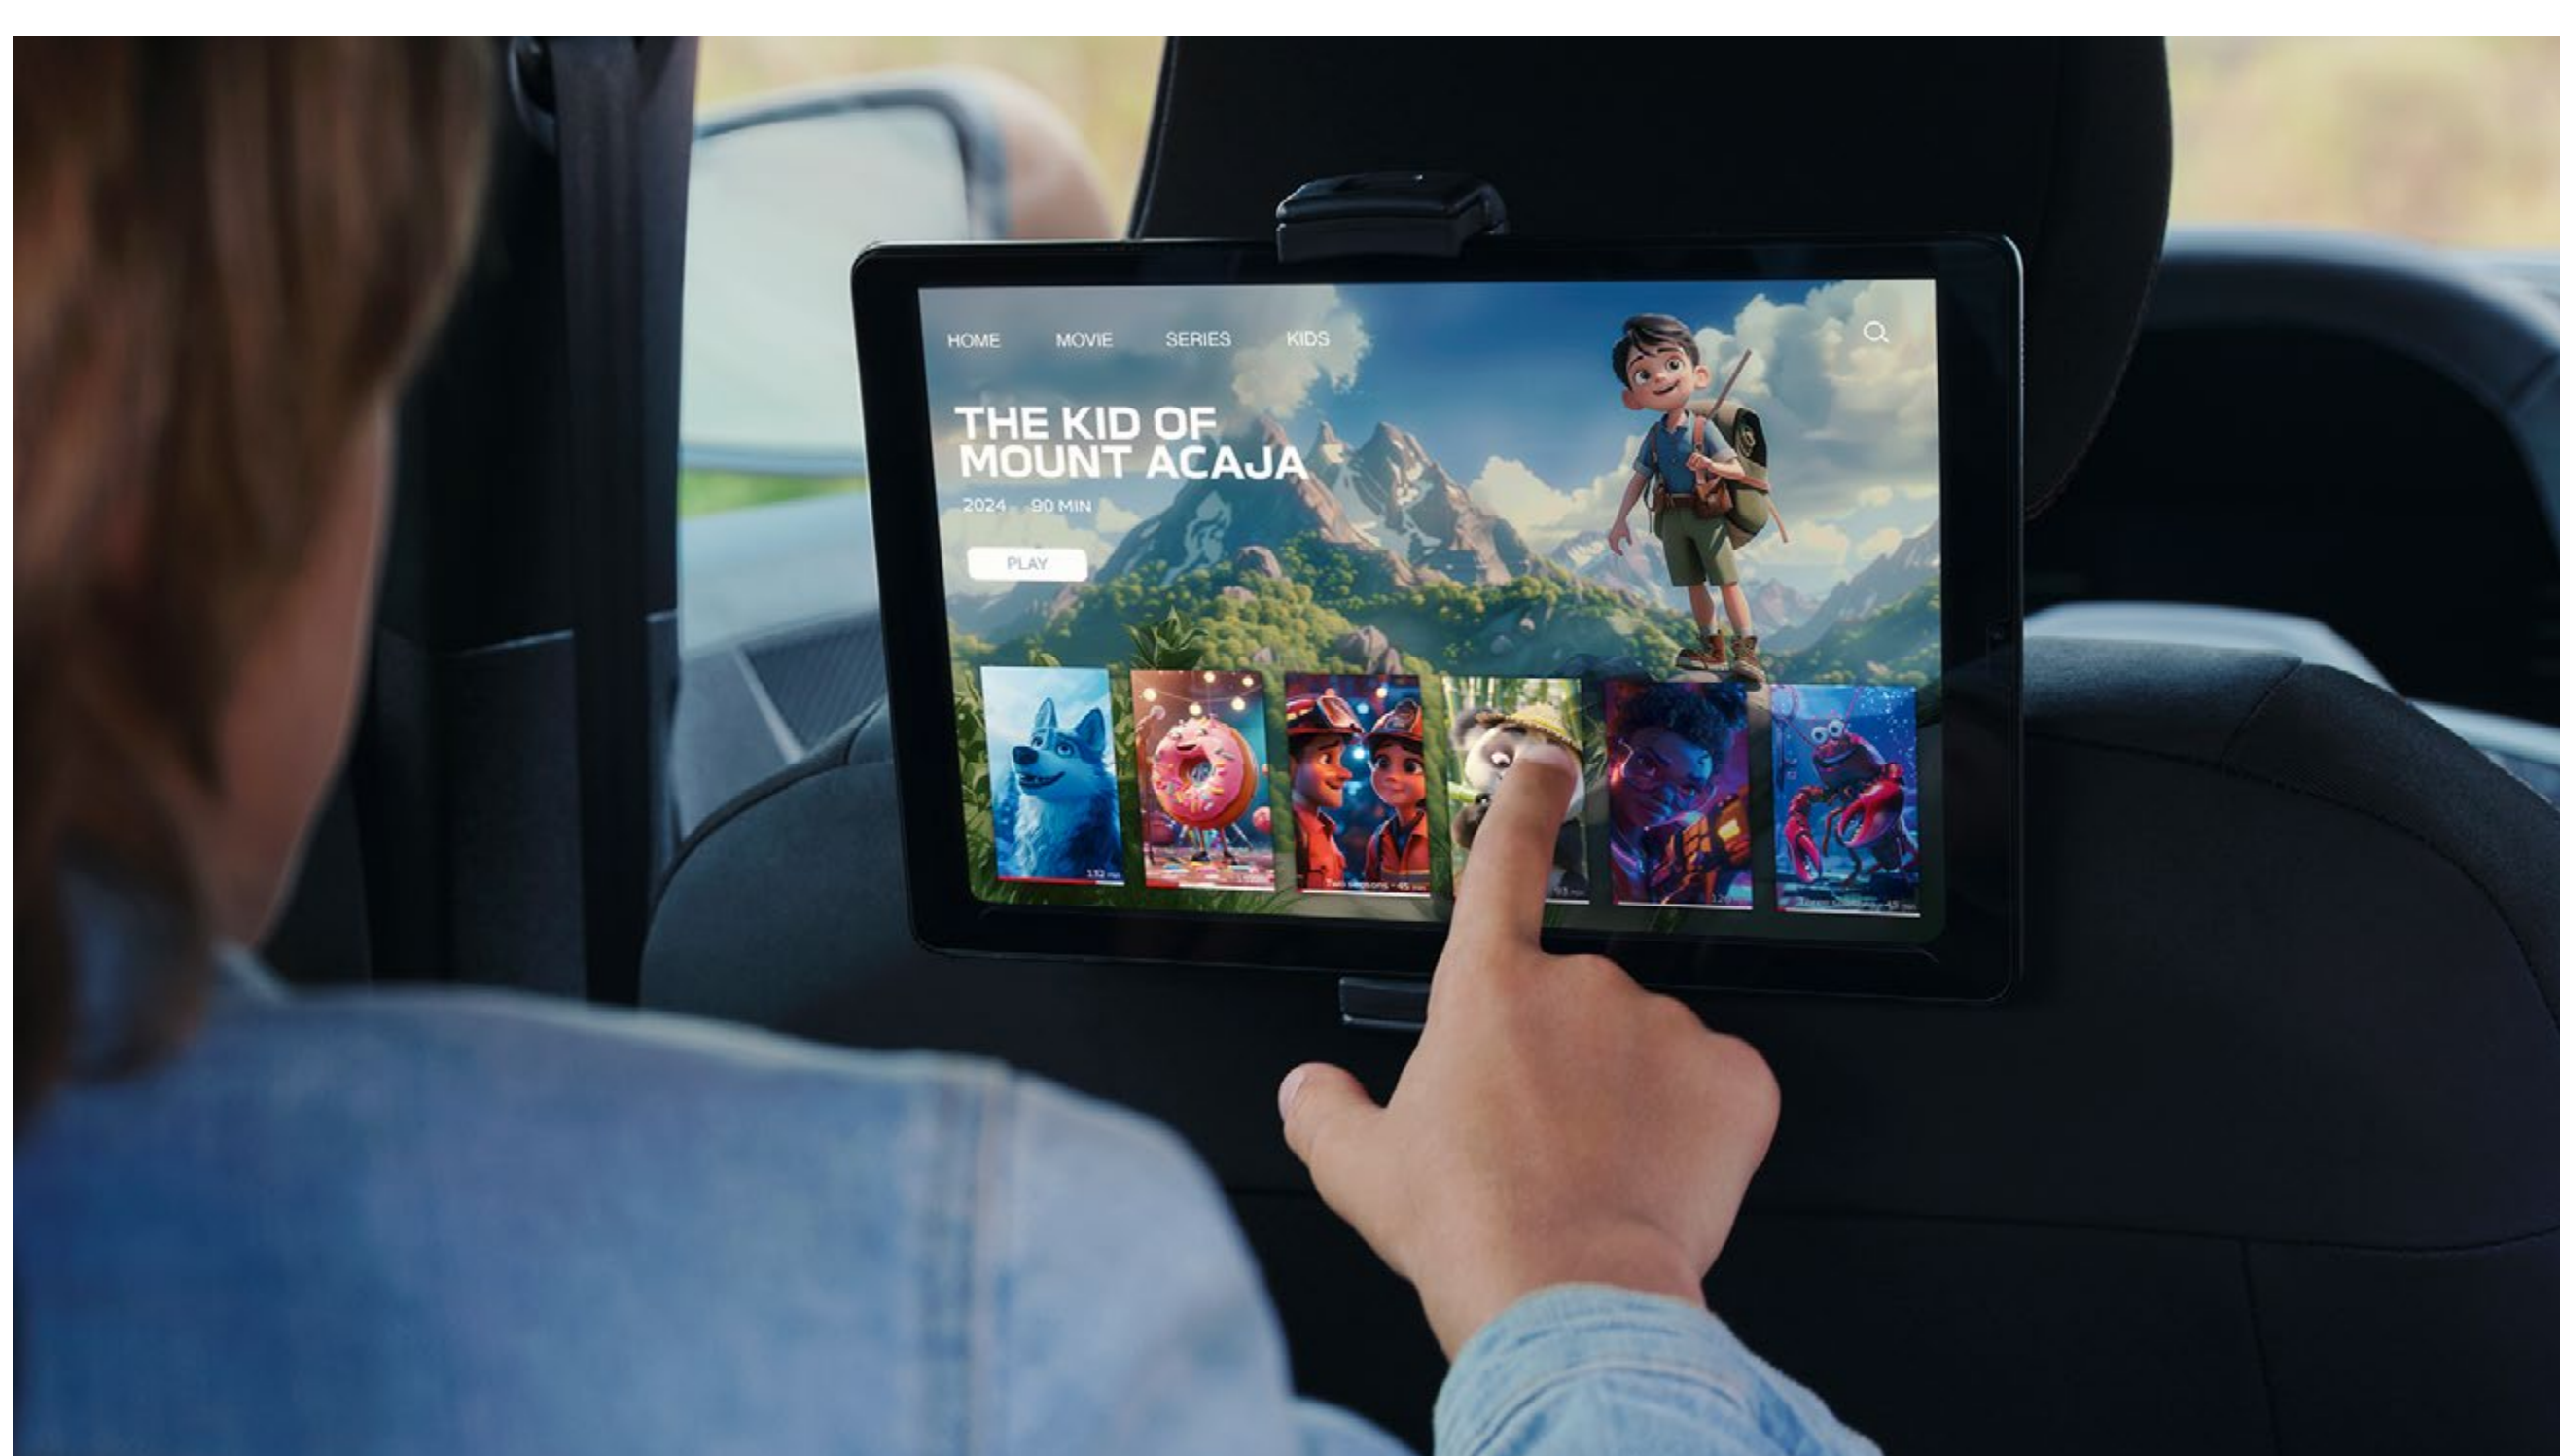

YOUCLIP – UCHWYT NA TABLET MULTIMEDIALNY

SKONFIGURUJ
SWOJĄ DACIĘ

ZOBACZ ZDJĘCIA
AKCESORIÓW