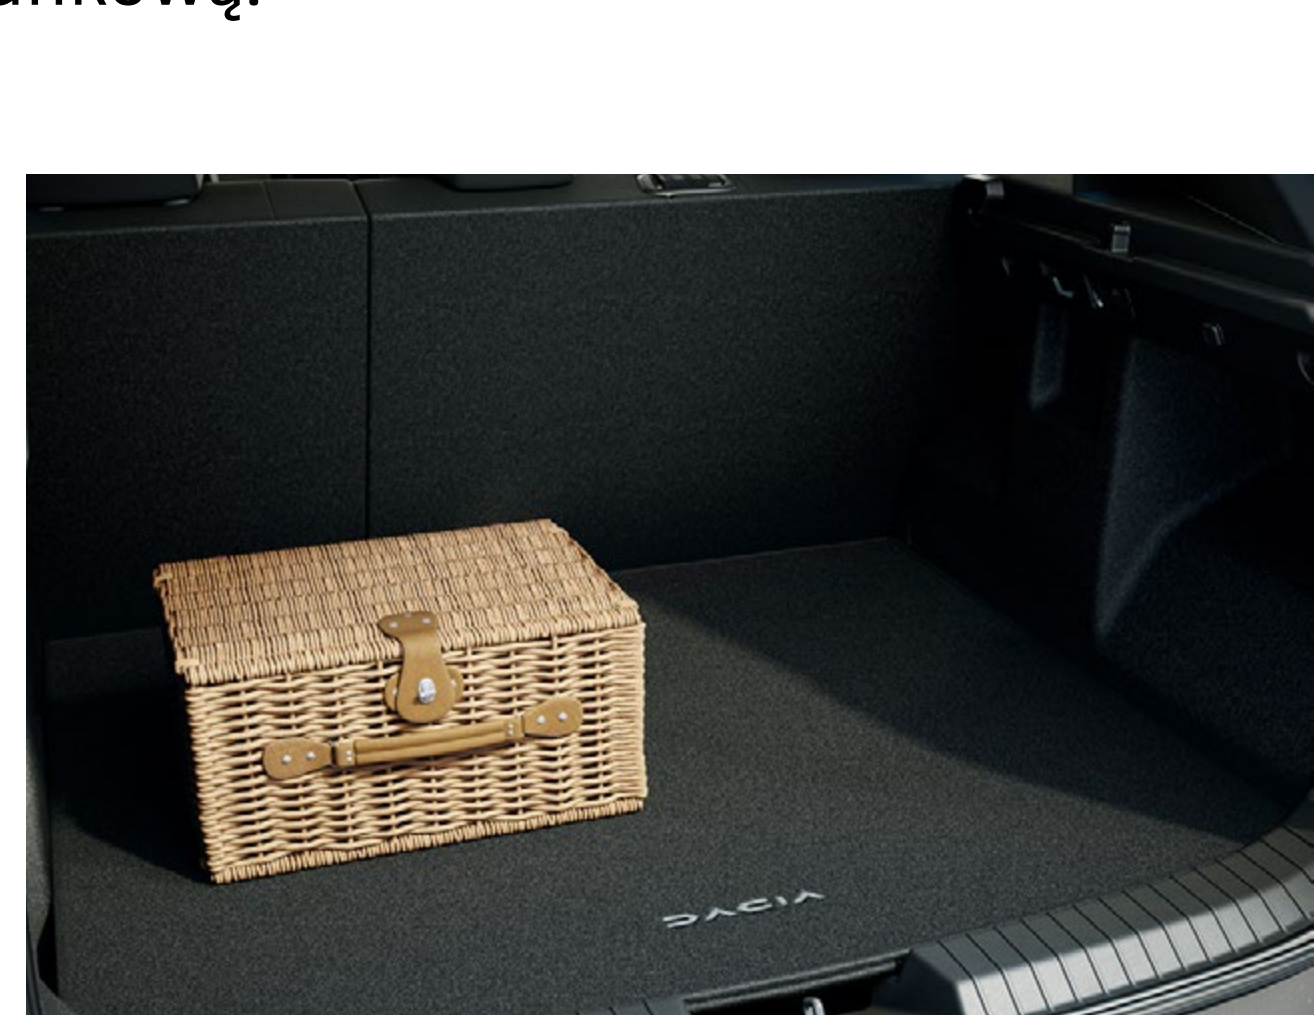

### NAKLADKI PROGOWE DO PRZEDNICH DRZWI I DYWANIKI PODŁOGOWE PREMIUM

Elegancja i nowoczesność widoczne są już z chwilą otwarcia drzwi: nakładki na prógi z białym podświetleniem czasowym i napisem „Duster”. Spraw sobie przyjemność i wybierz dywaniki podłogowe wysokiej jakości, które będą skutecznie chronić podłogę twojego auta.

### WIELOFUNKCYJNY POKROWIEC OCHRONNY NA TYLNE SIEDZENIA I STREFĘ BAGAŻNIKA<sup>(1)</sup>

Wielofunkcyjny pokrowiec pozwala skutecznie zabezpieczyć tylną kanapę i wnętrze bagażnika przed zabrudzeniami i zadrapaniami. To praktyczne akcesorium można z łatwością zamocować na tylnej stronie oparcia dzięki paskom zapinanym wokół zagłówek. Po umieszczeniu w bagażniku pokrowiec można łatwo zwijać i rozwijać, tak aby dostosować go do położenia tylnych siedzeń i osłonić całą strefę ładunkową.