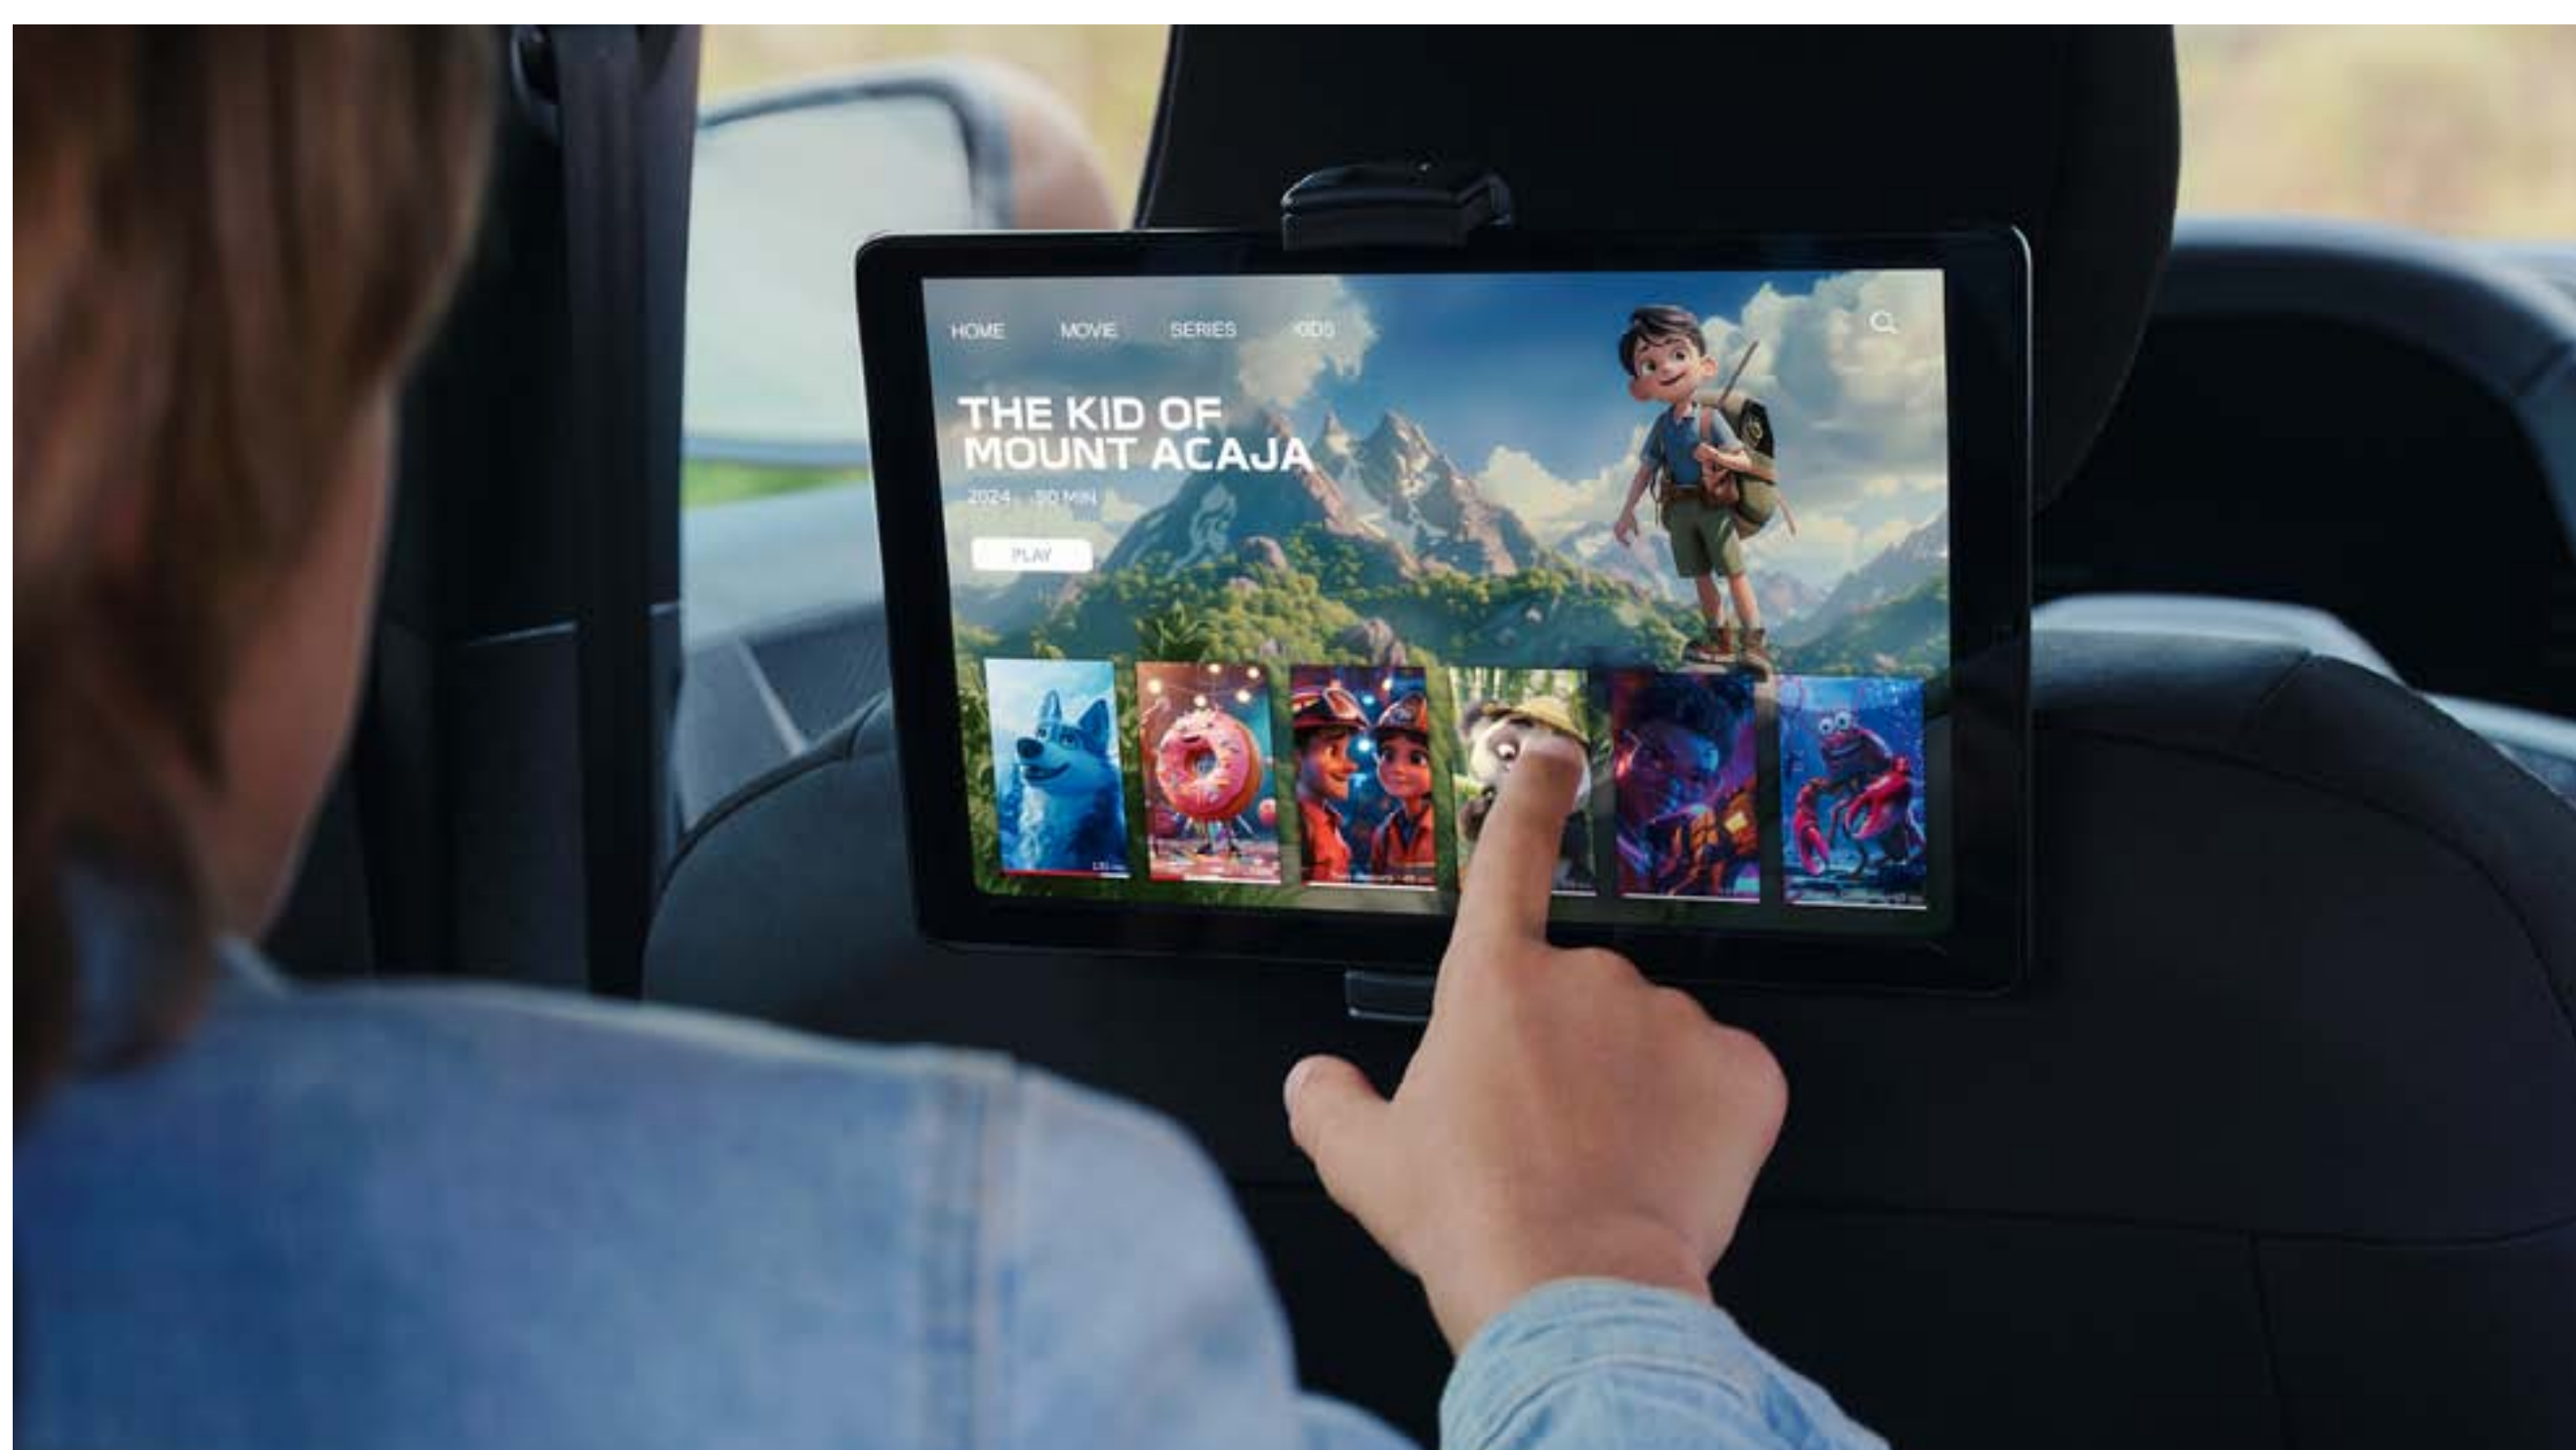

YOUCLIP SUPORTE PARA TABLET MULTIMÉDIA

[CONFIGURE O SEU DACIA](#)

[VER OS ACESSÓRIOS](#)