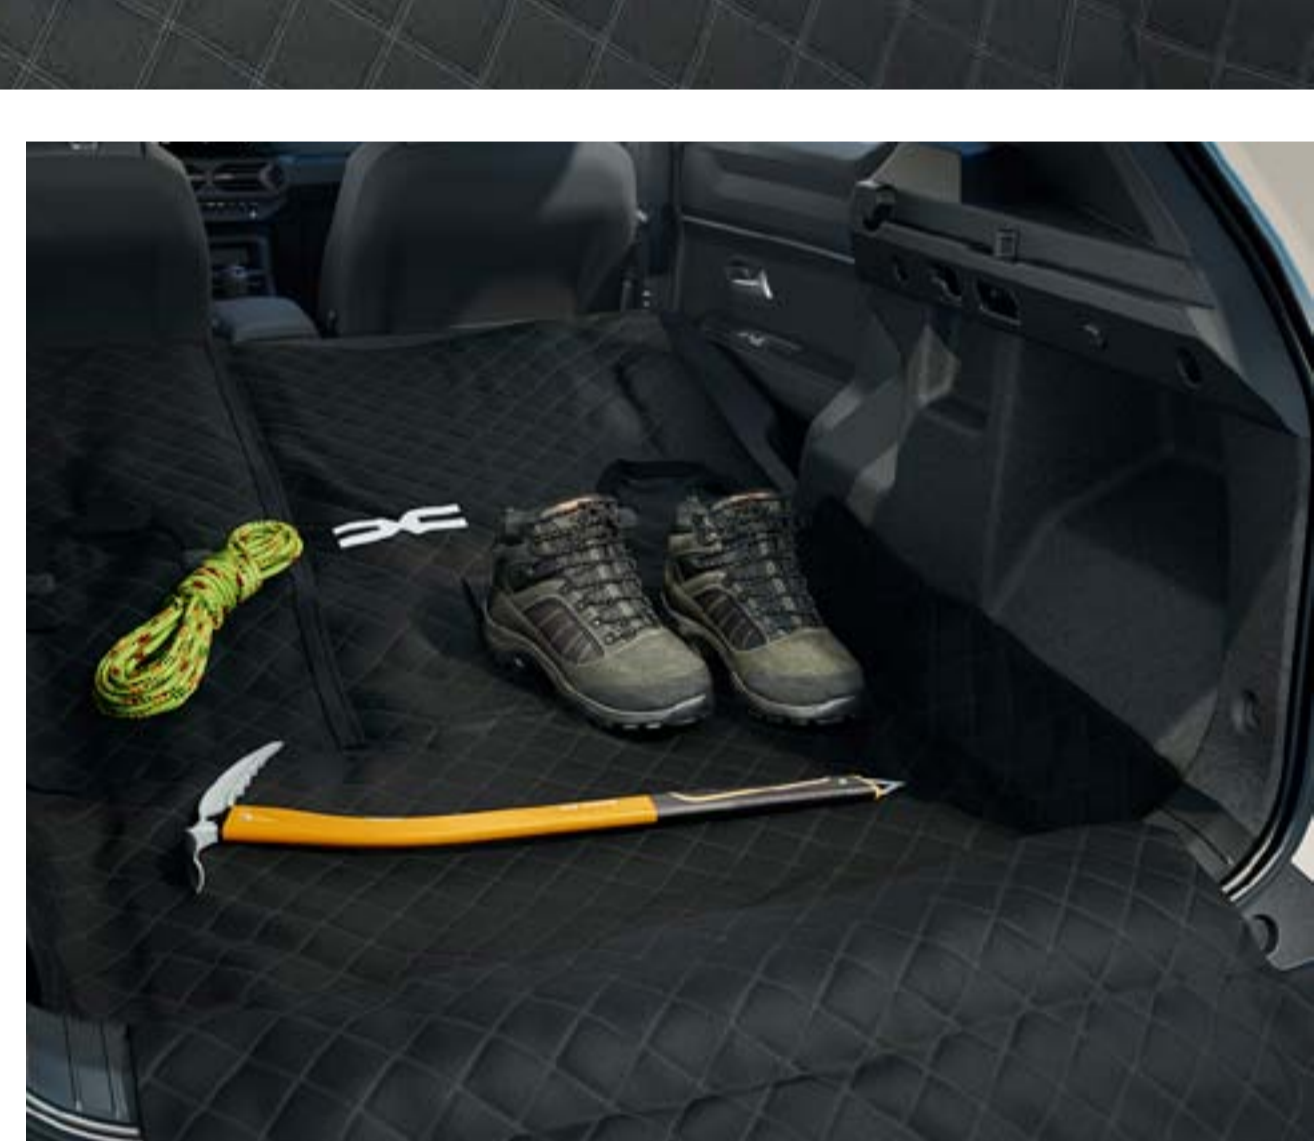

PROTEÇÃO MULTIFUNÇÃO DOS BANCOS TRASEIROS E DA BAGAGEIRA⁽¹⁾

Proteja eficazmente o banco traseiro e a bagageira da sujidade e dos riscos do dia a dia com esta capa muito versátil. Prática, fixa-se rapidamente na face traseira dos bancos com fitas à volta dos apoios de cabeça. Na bagageira, a capa enrola-se e desenrola-se facilmente, adaptando-se à posição dos bancos para cobrir toda a área de carga.