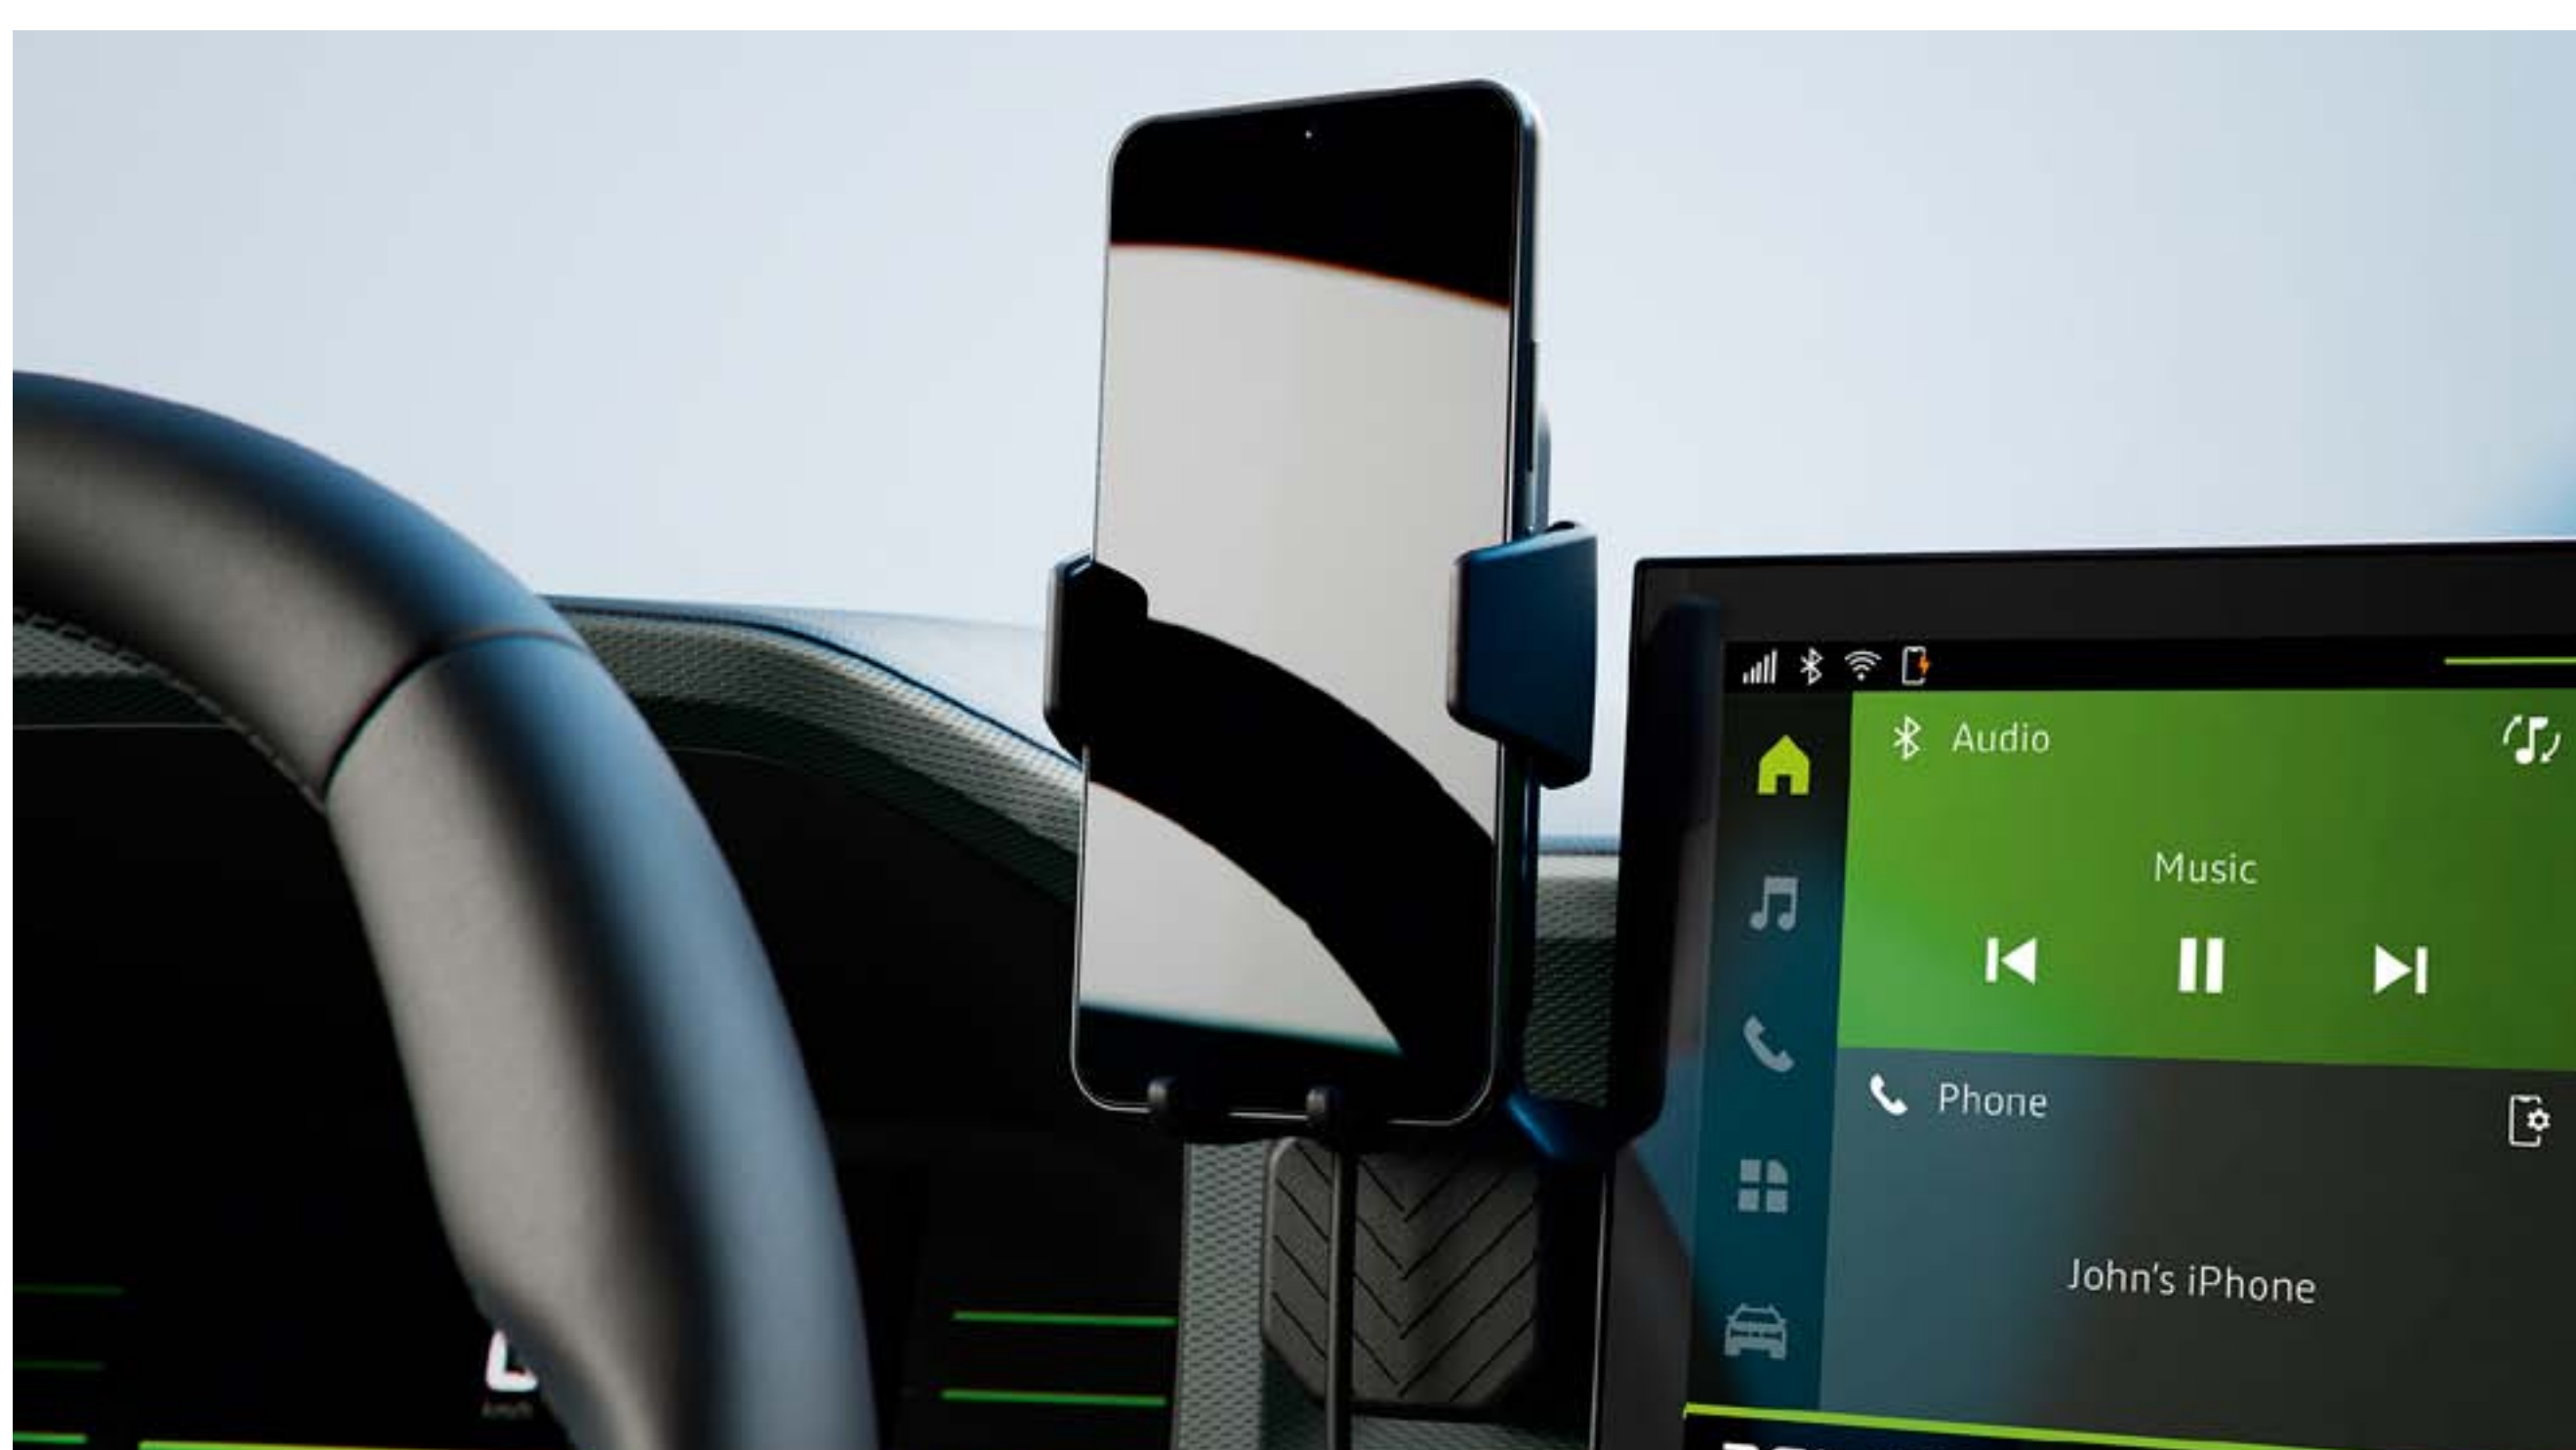

## PORCAS DE SEGURANÇA PARA JANTES EM LIGA LEVE

Indispensáveis para proteger o seu veículo dos riscos exteriores. Fortemente resistentes à torção ou às tentativas de furto.

## YOUCLIP 3 EM 1

Novos acessórios inteligentes: YouClip. Um sistema simples e inteligente que permite fixar numerosos acessórios dedicados em locais-chave do habitáculo, de forma prática e sólida. O engenhoso dispositivo "3 em 1" combina um porta-bebidas, um gancho e uma lanterna.