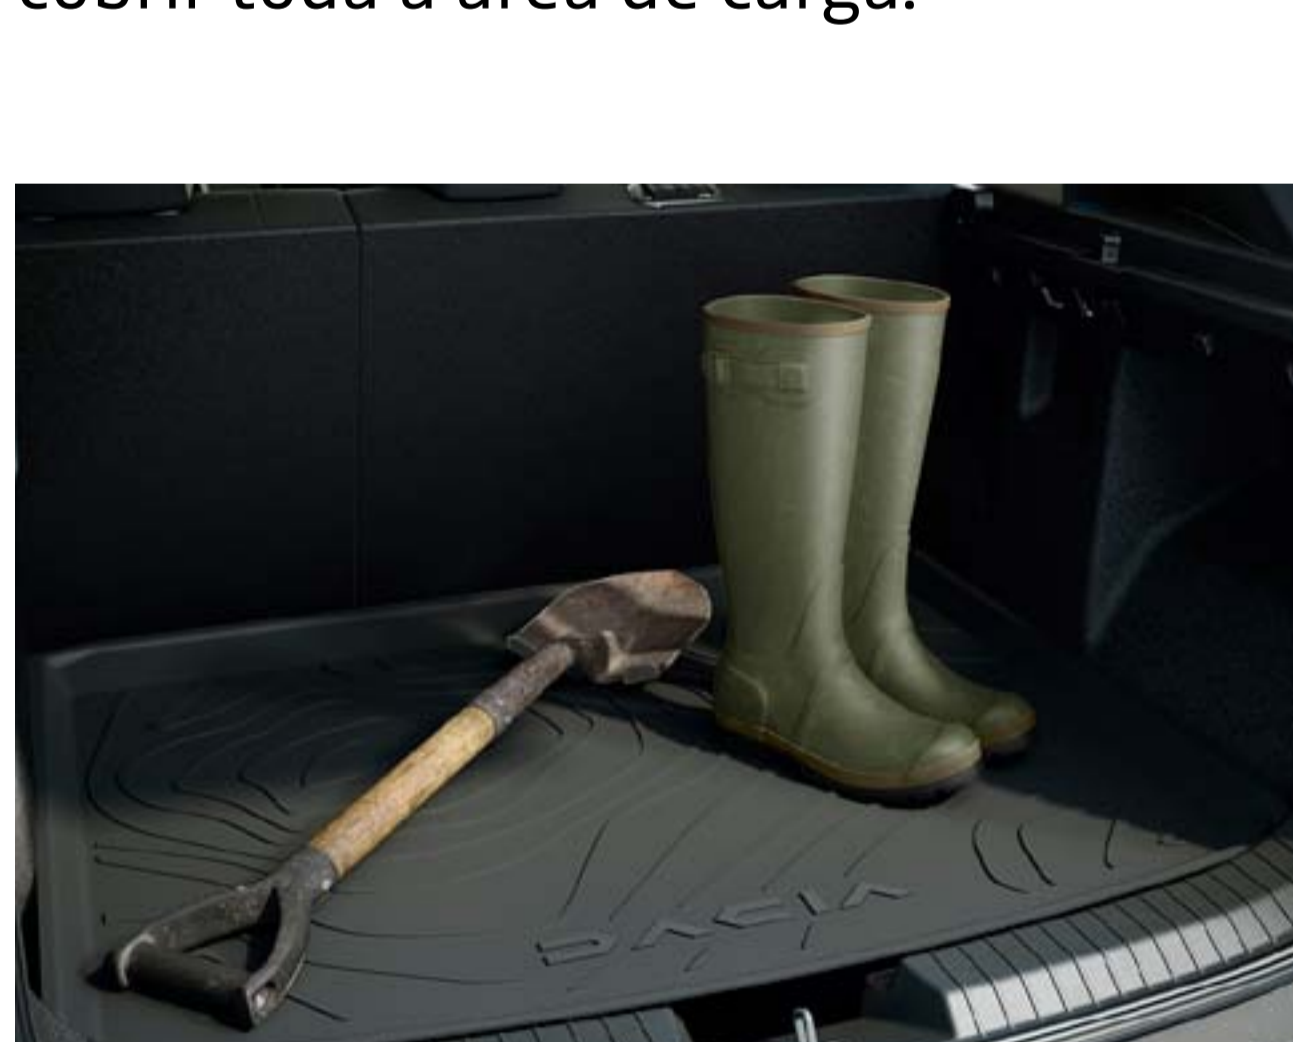

CAIXA DE FUNDO DE BAGAGEIRA⁽²⁾

Ideal para transportar diversos itens, especialmente quando estão sujos, a caixa de fundo de bagageira de extremidades elevadas preserva eficazmente o tapete original.

TAPETE DE BAGAGEIRA⁽²⁾

Proteja com elegância o piso da bagageira com este tapete de elevada qualidade feito à medida.