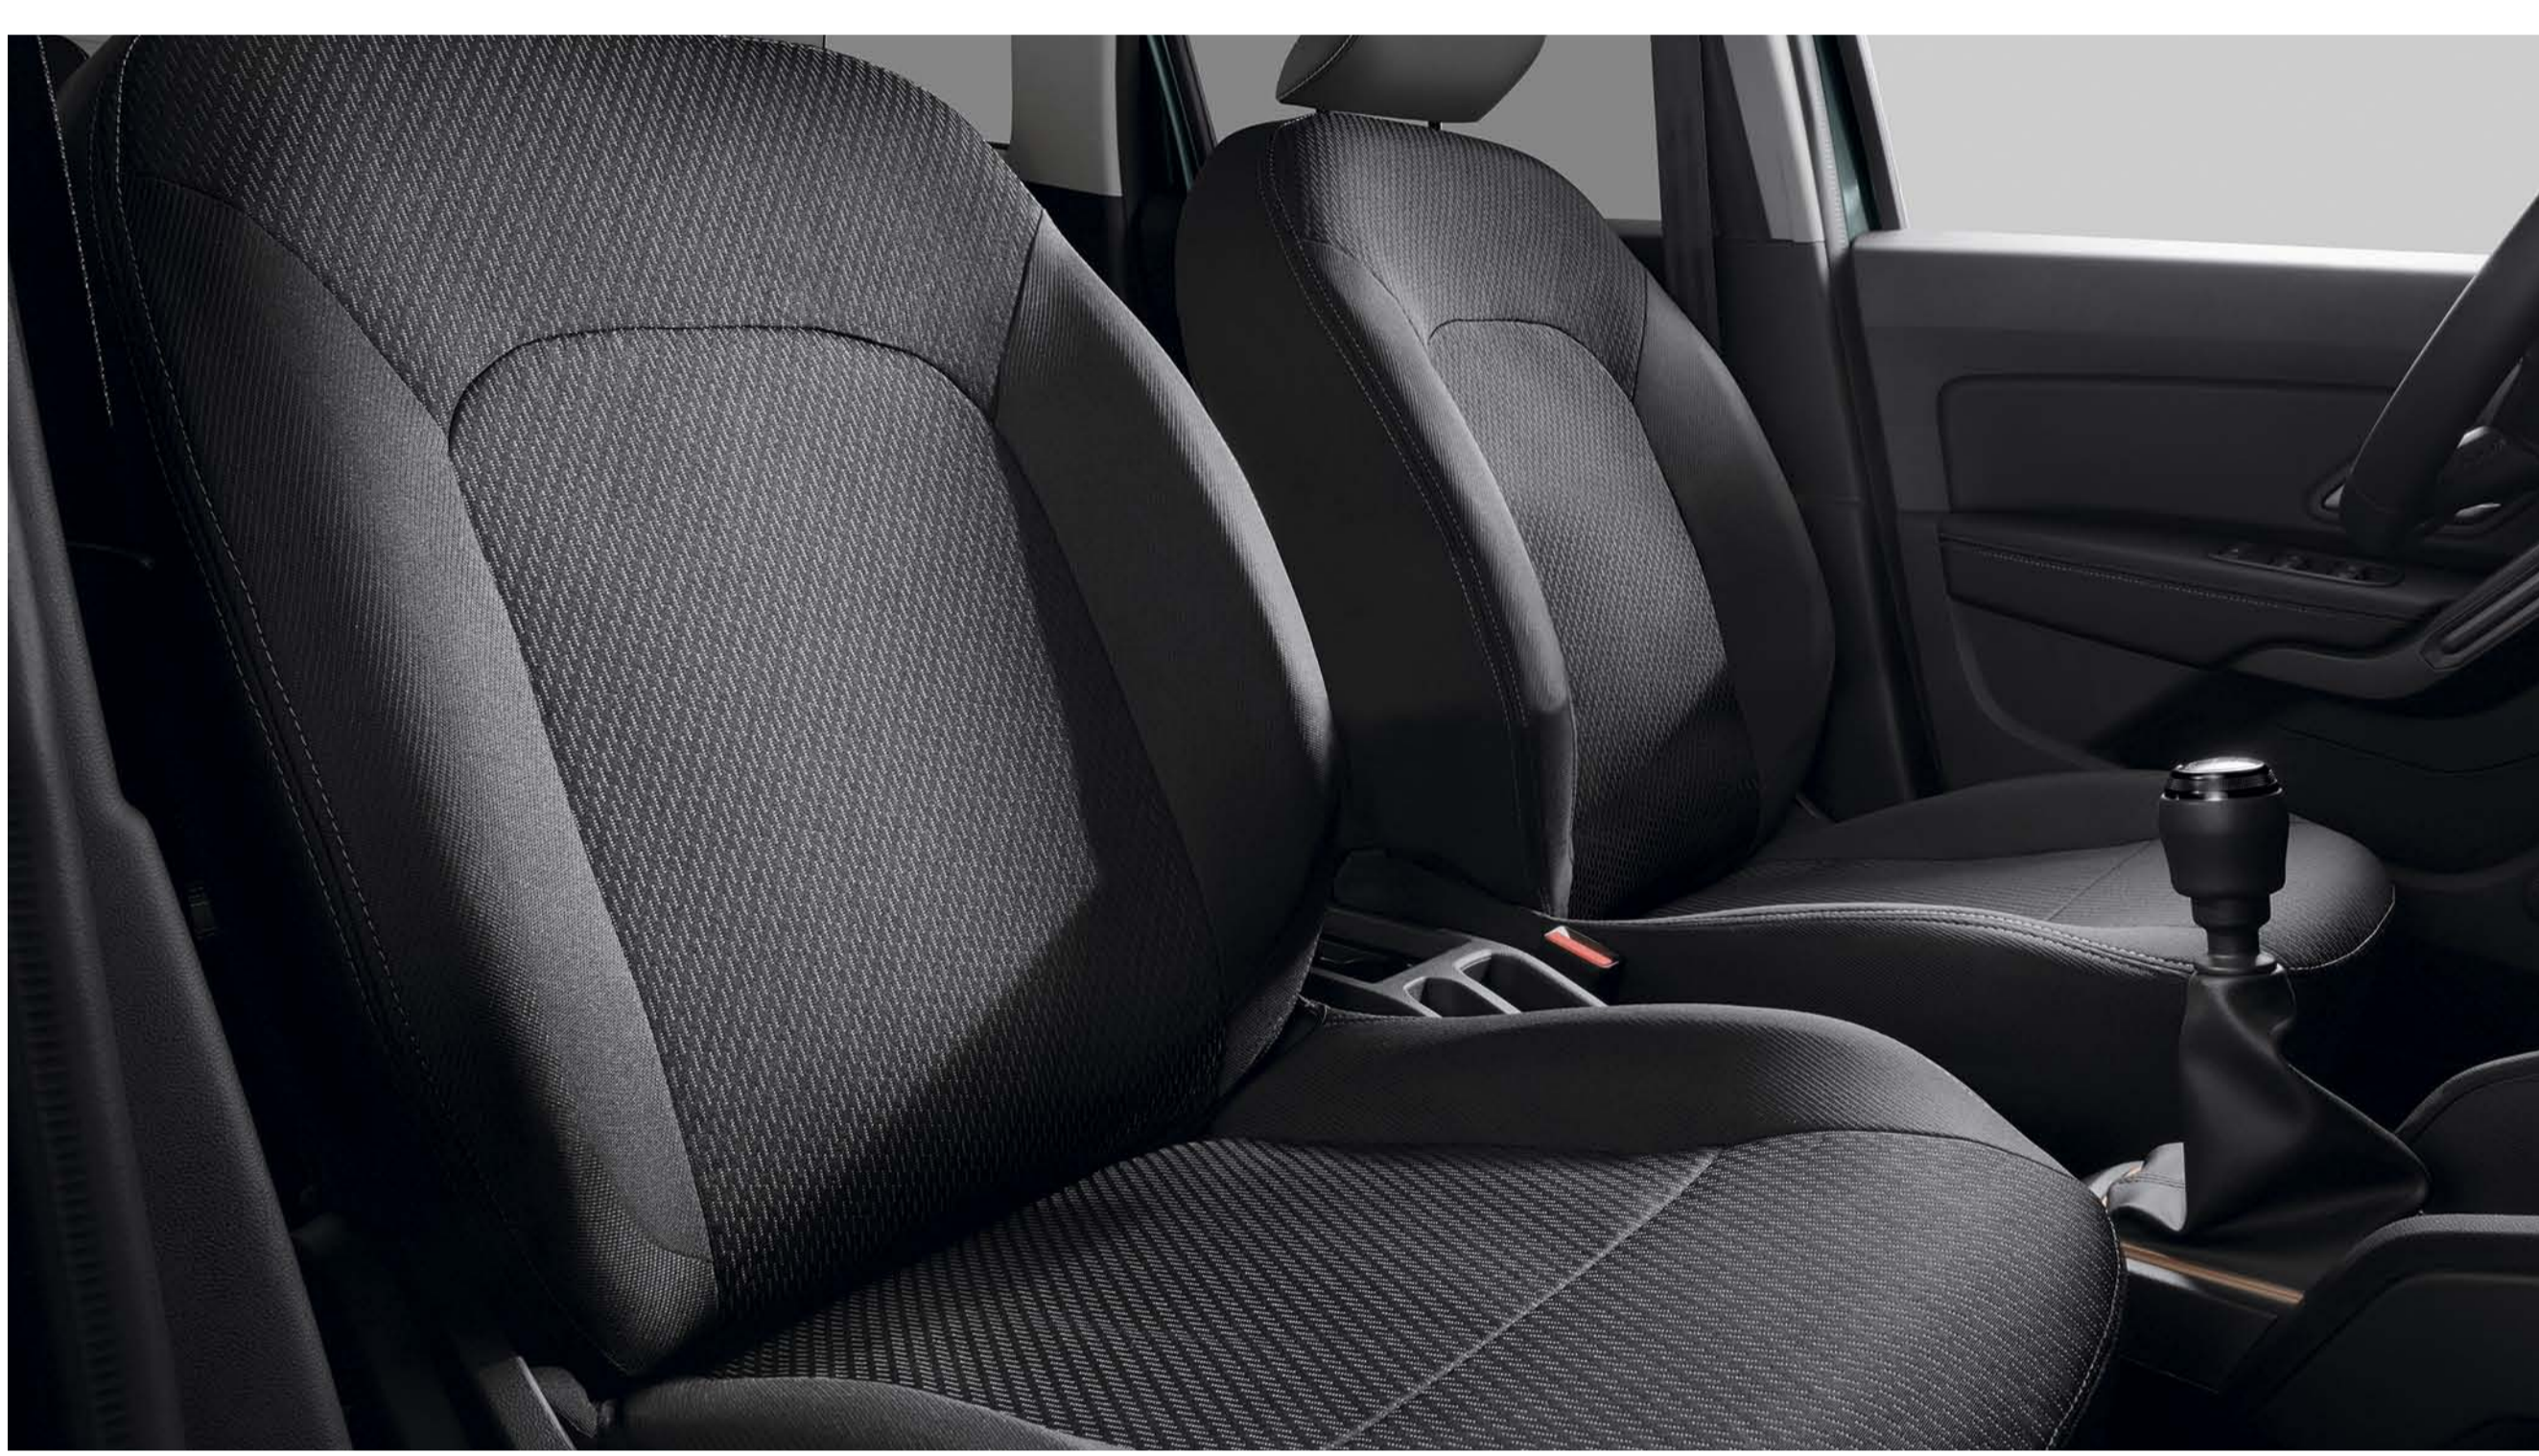

CAPAS DE BANCO

Personalize os bancos, protegendo cuidadosamente os estofos de origem. Concebidas por medida, estas capas são fáceis de montar e de limpar. Compatíveis com os airbags laterais, respondem a exigências superiores às normas e aos standards em matéria de segurança e resistência.