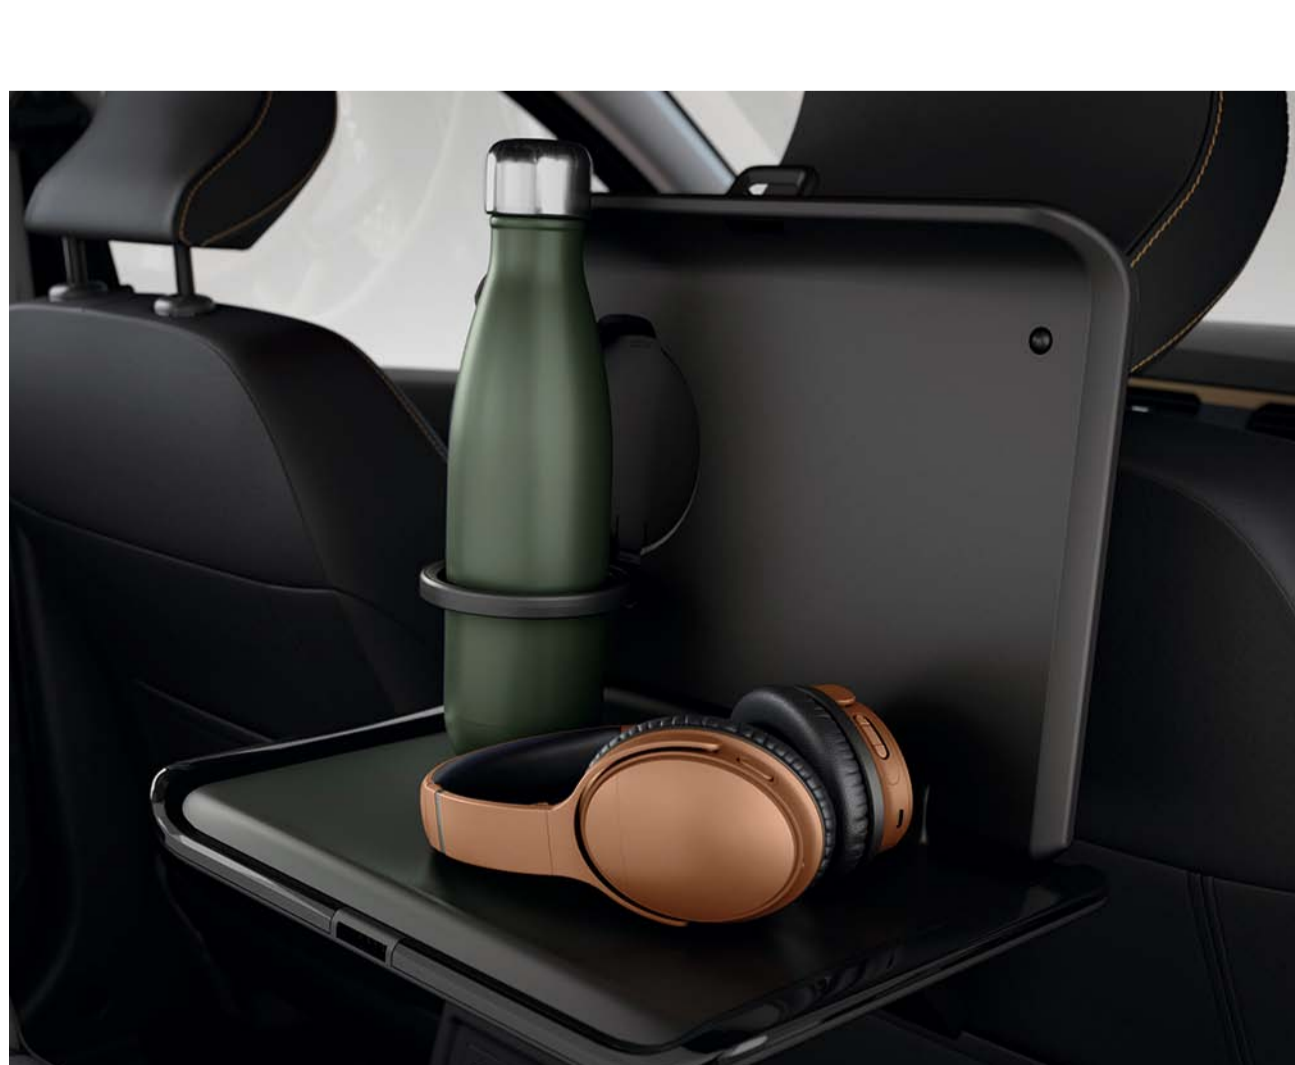

PRATELEIRA NO APOIO DE CABEÇA EM SISTEMA MULTIFUNÇÕES

Explore plenamente todas as vantagens desta prateleira, onde pode pousar um livro ou o lanche, e coloque idealmente a garrafa no porta-bebidas.