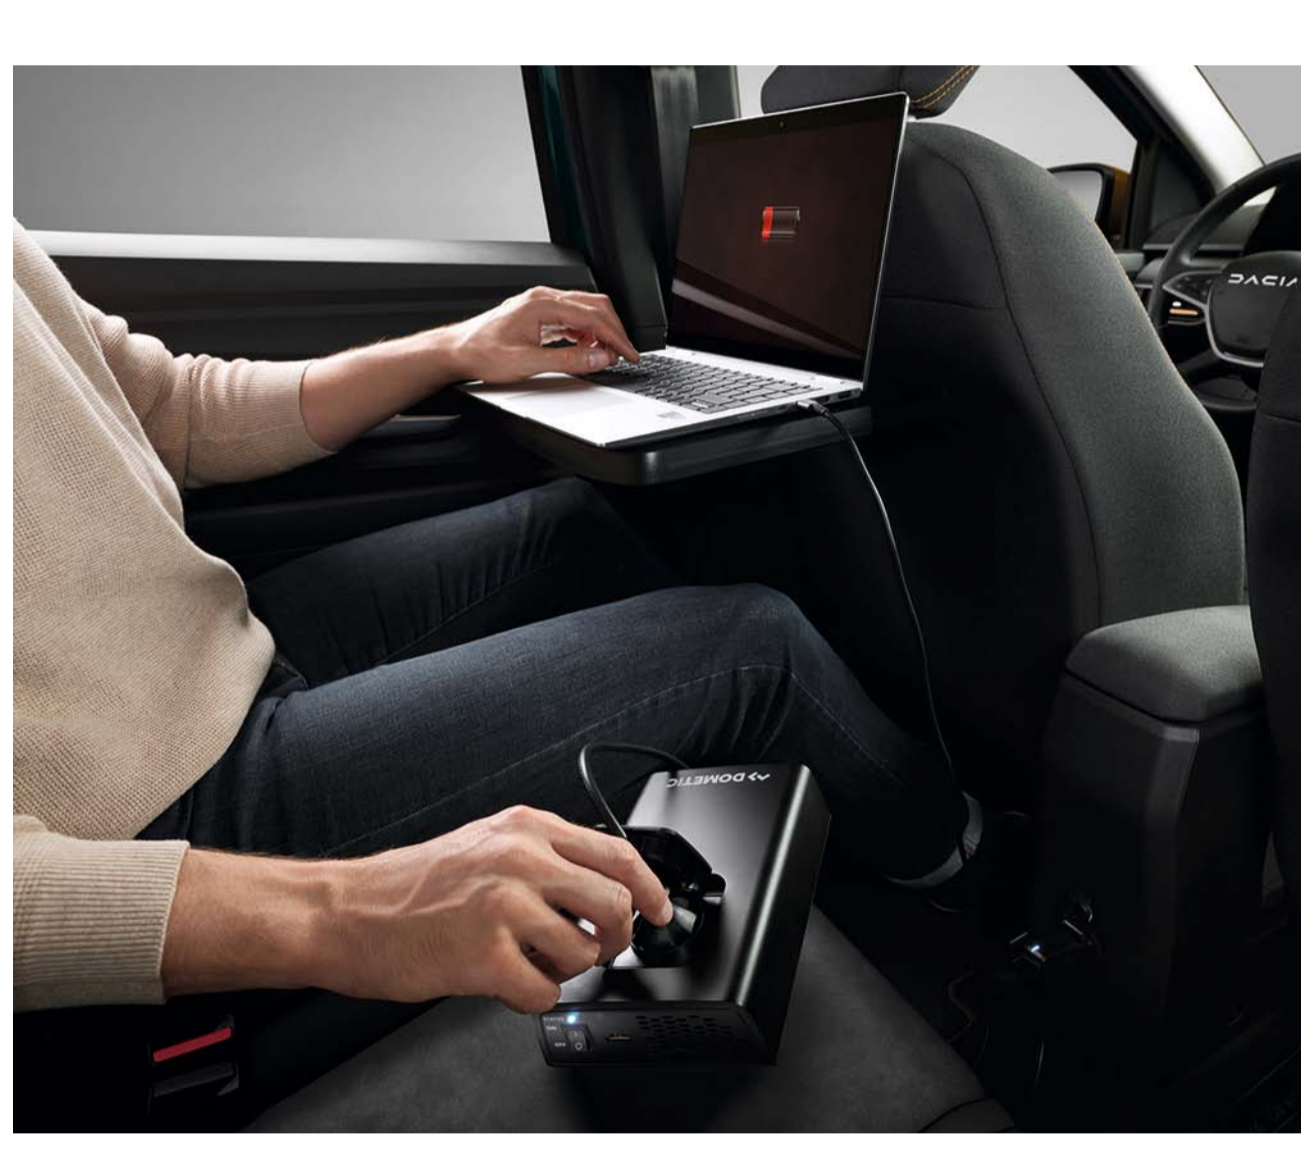

CONVERSOR DE 12 V -220 V

Enquanto conduz, carregue na bagageira todos os seus dispositivos elétricos do dia a dia, graças a este conversor: portátil, drone, trotinete ou bicicleta elétrica.