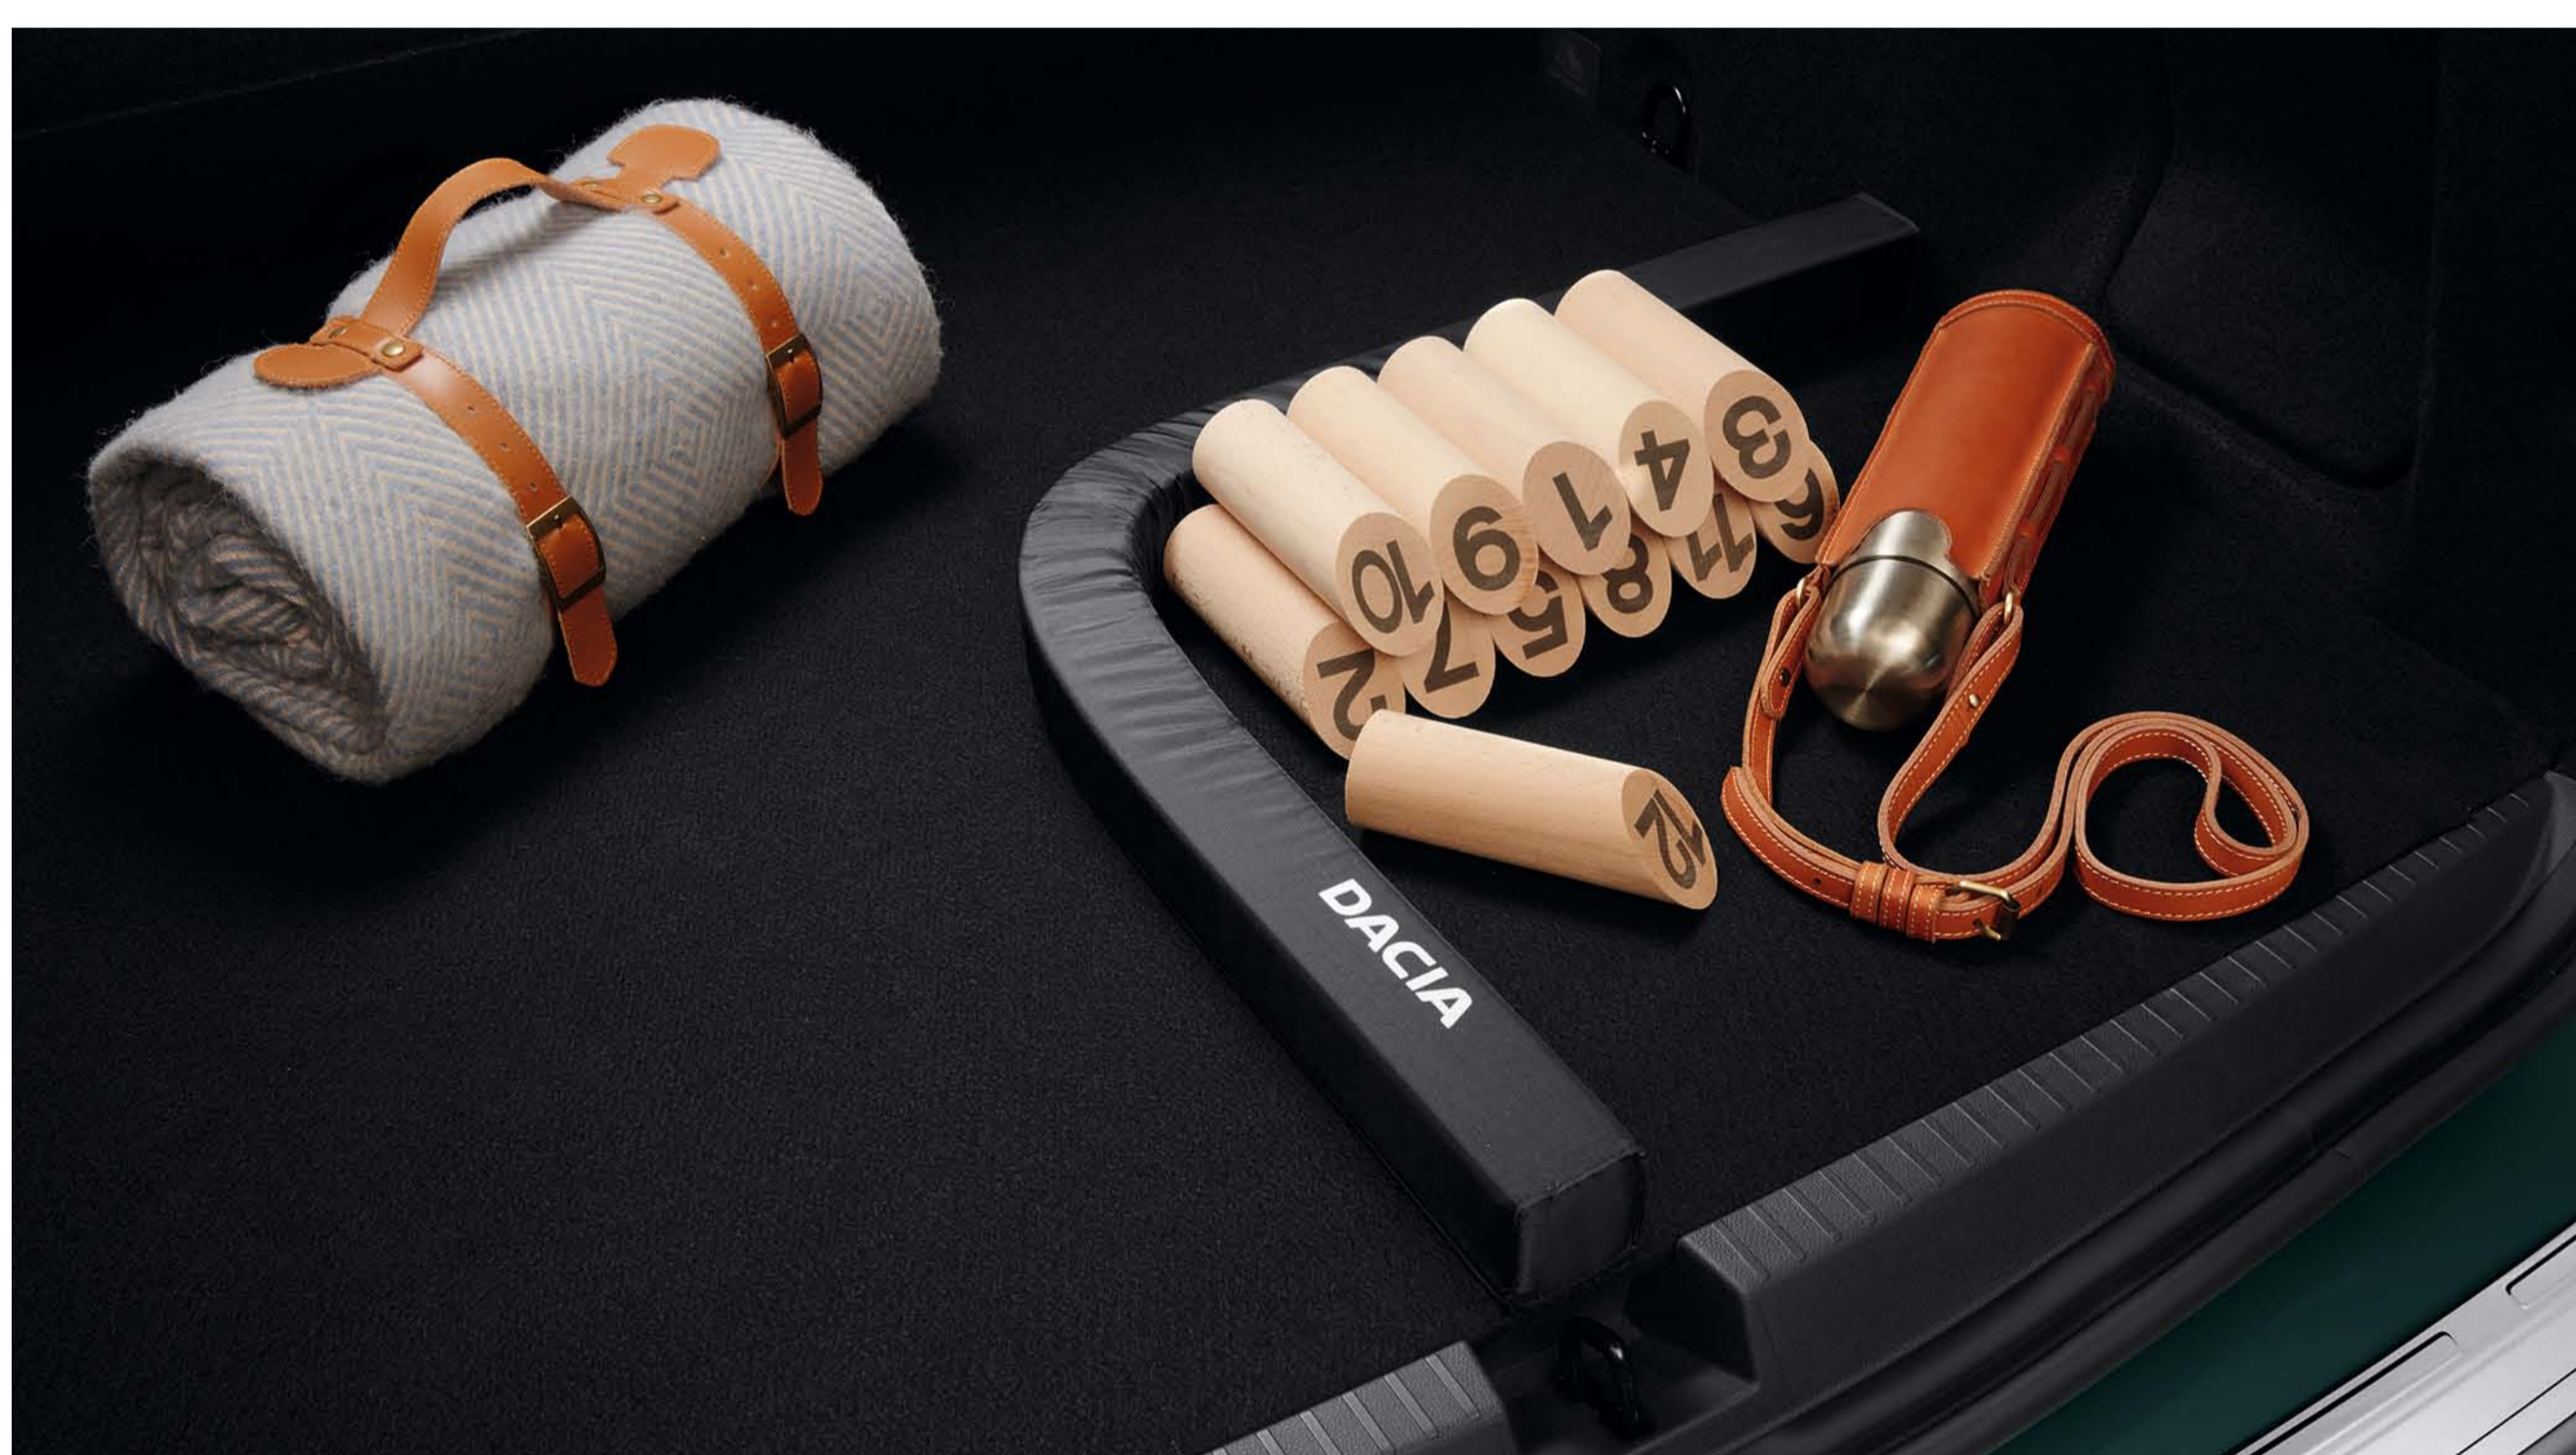

GANCHO DE REBOQUE FIXO PESCOÇO DE CISNE

Indispensável para puxar ou transportar, com toda a segurança, os seus porta-bicicletas, reboque, barco, caravana ou material profissional...

GANCHO DE REBOQUE DESMONTÁVEL SEM FERRAMENTAS

Graças à sua rótula facilmente removível sem ferramentas, a estética do seu veículo é preservada.

ARRUMAÇÃO INTERIOR

GRELHA DE SEPARAÇÃO

Verdadeira divisória entre a bagageira e o habitáculo, é muito prática para transportar o seu fiel amigo ou diversos objetos no interior da bagageira.

REDE DE ARRUMAÇÃO VERTICAL

Muito útil para organizar o interior da sua bagageira, garante que os objetos transportados se mantêm no lugar.

ORGANIZADOR DE BAGAGEIRA AMOVÍVEL

Mantenha os pequenos objetos no seu lugar durante a viagem com este organizador flexível.