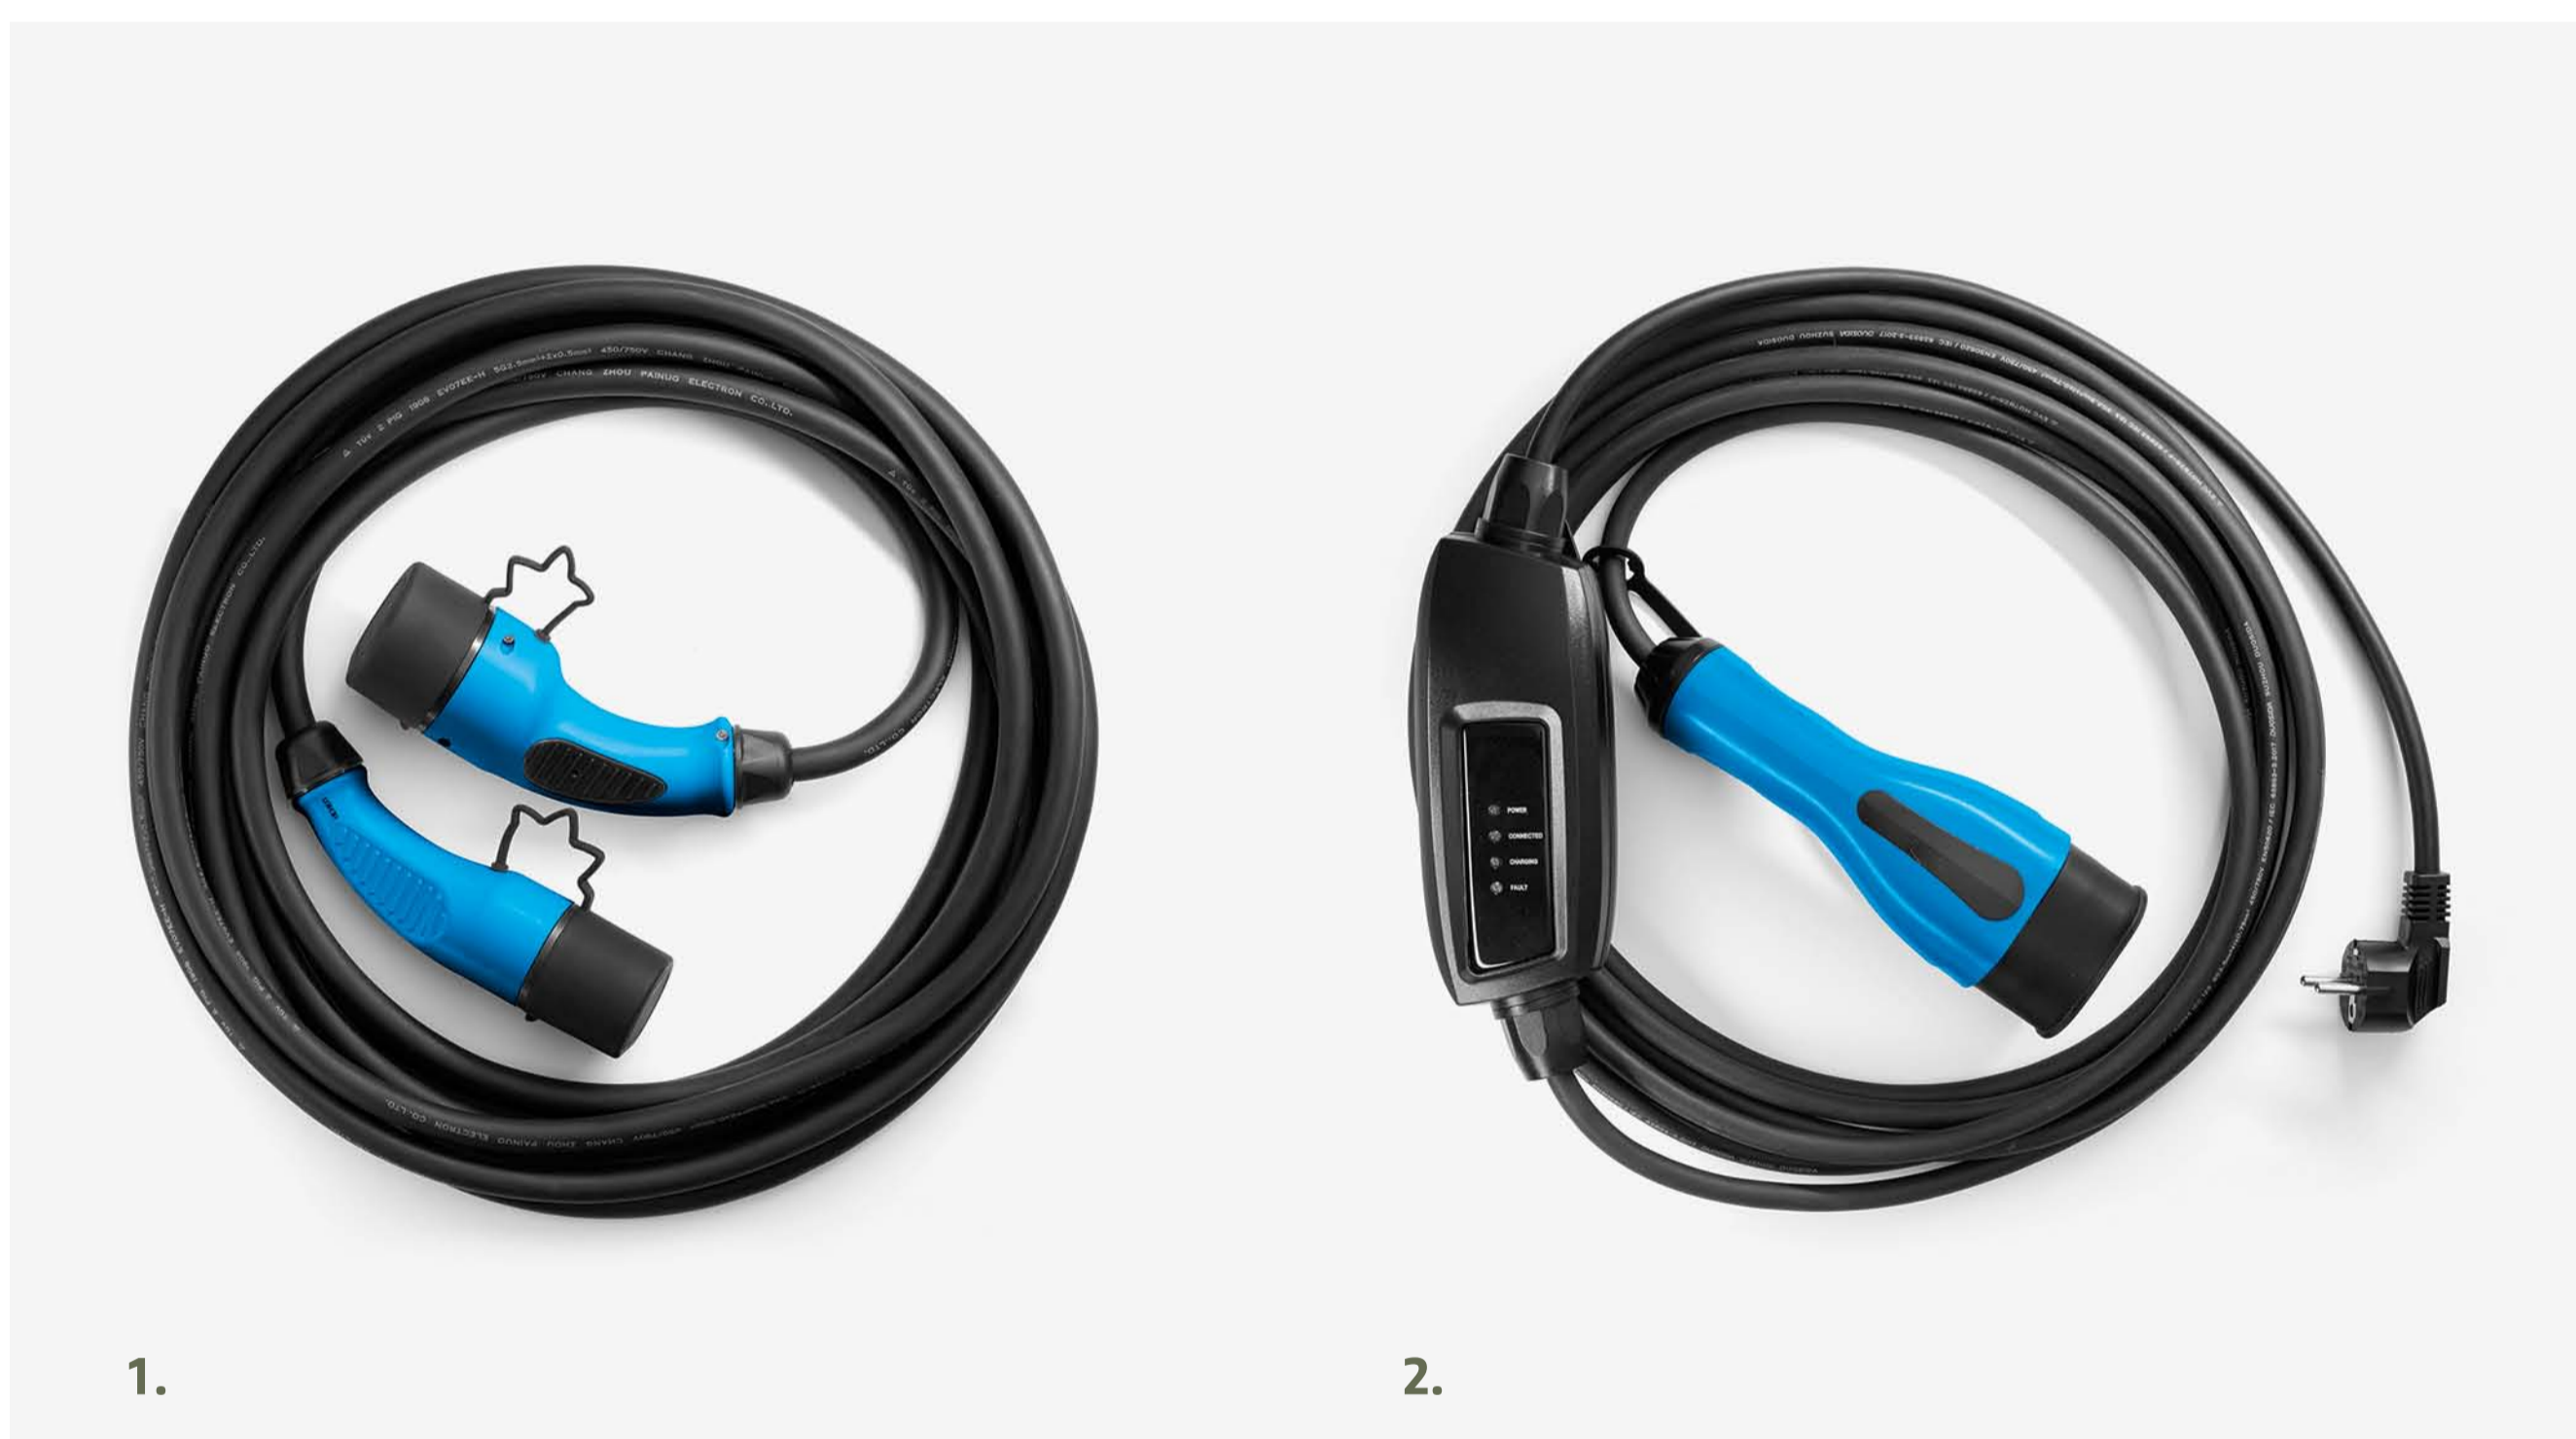

CORRENTES DE NEVE STANDARD

Simples de utilizar, garantem a segurança, a aderência e o conforto nas condições de circulação mais rigorosas.

SISTEMA DE AJUDA AO ESTACIONAMENTO DIANTEIRO E TRASEIRO

Indispensáveis para manobrar sem preocupações, porque é prevenido da presença de obstáculos à frente e atrás do veículo.

CABOS DE CARGA

PEGA PORTA-CABOS

Um essencial para manusear os cabos de carga eficazmente e com toda a simplicidade.

1.

2.

(1.) CABO DE CARGA PARA WALLBOX 32 A 6,5 M E (2.) CABO DE CARGA PARA TOMADA DOMÉSTICA - 10 A OU 16 A