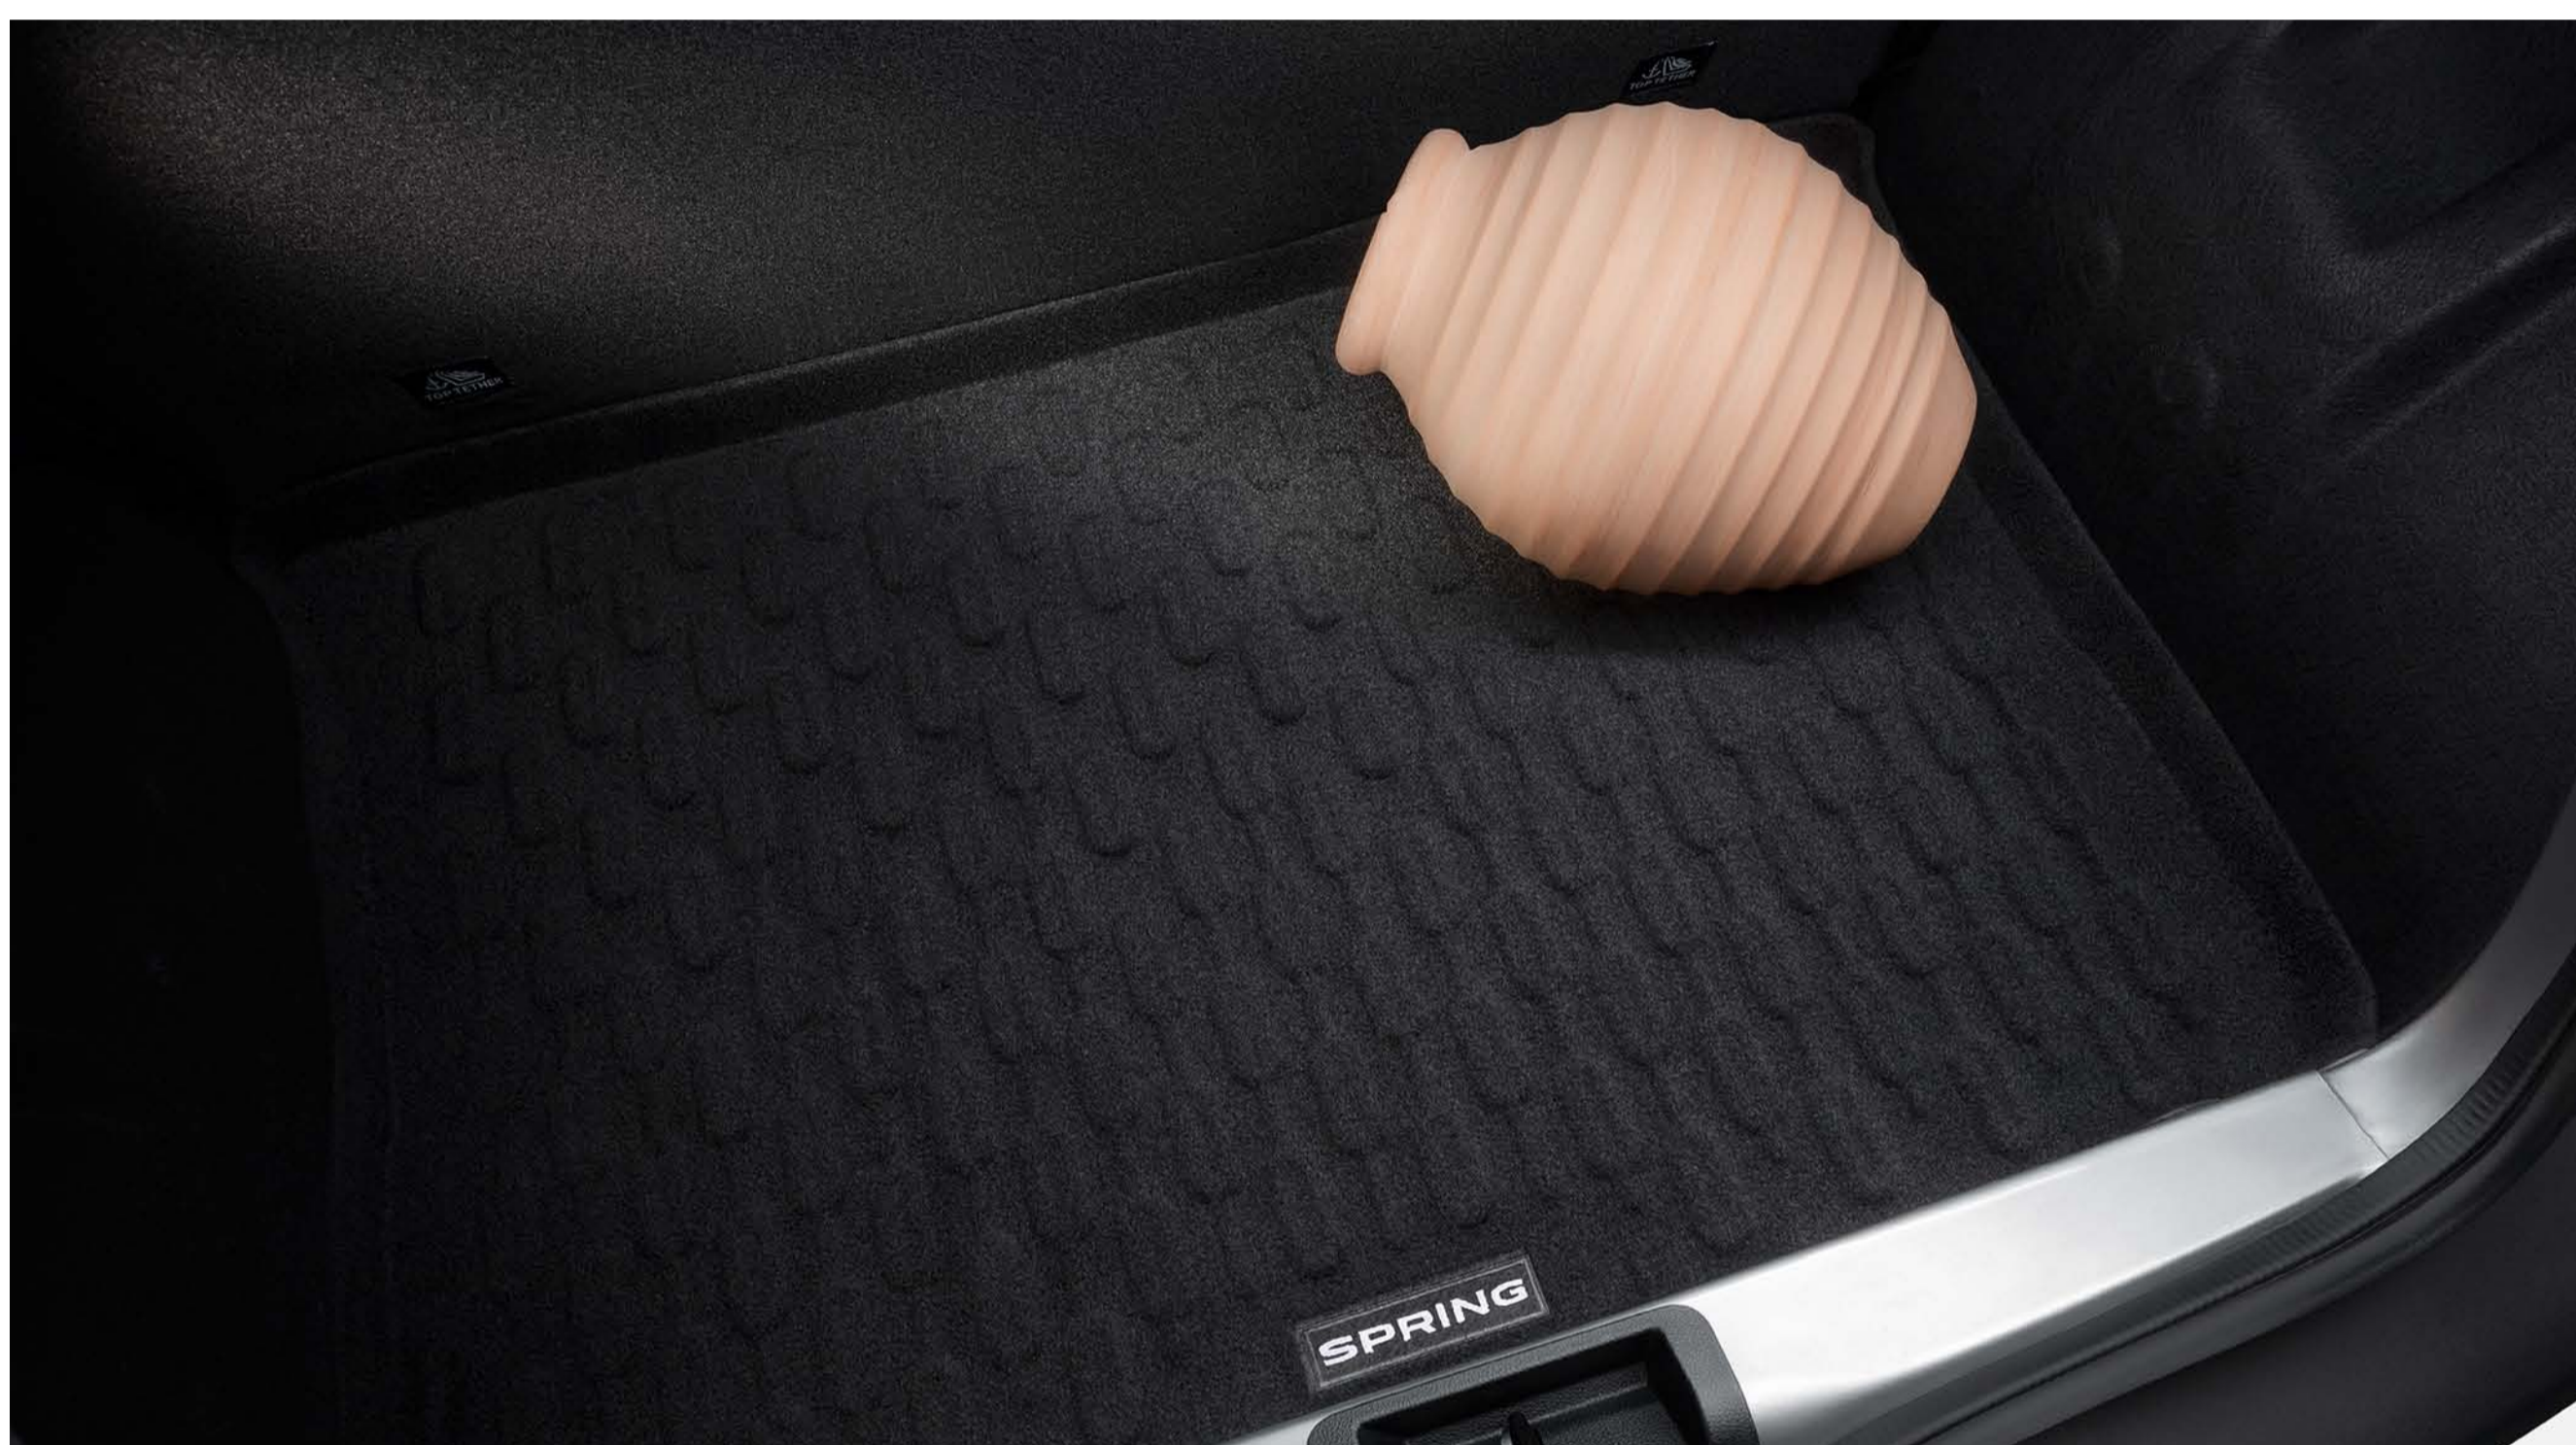

PROTEÇÃO INTERIOR

TAPETES DE HABITÁCULO EM BORRACHA

Concebidos por medida, garantem uma proteção total do piso e fixam-se com a máxima simplicidade graças aos dois freios de segurança. Impermeáveis e fáceis de limpar. Conjunto de 2 ou 4 tapetes.