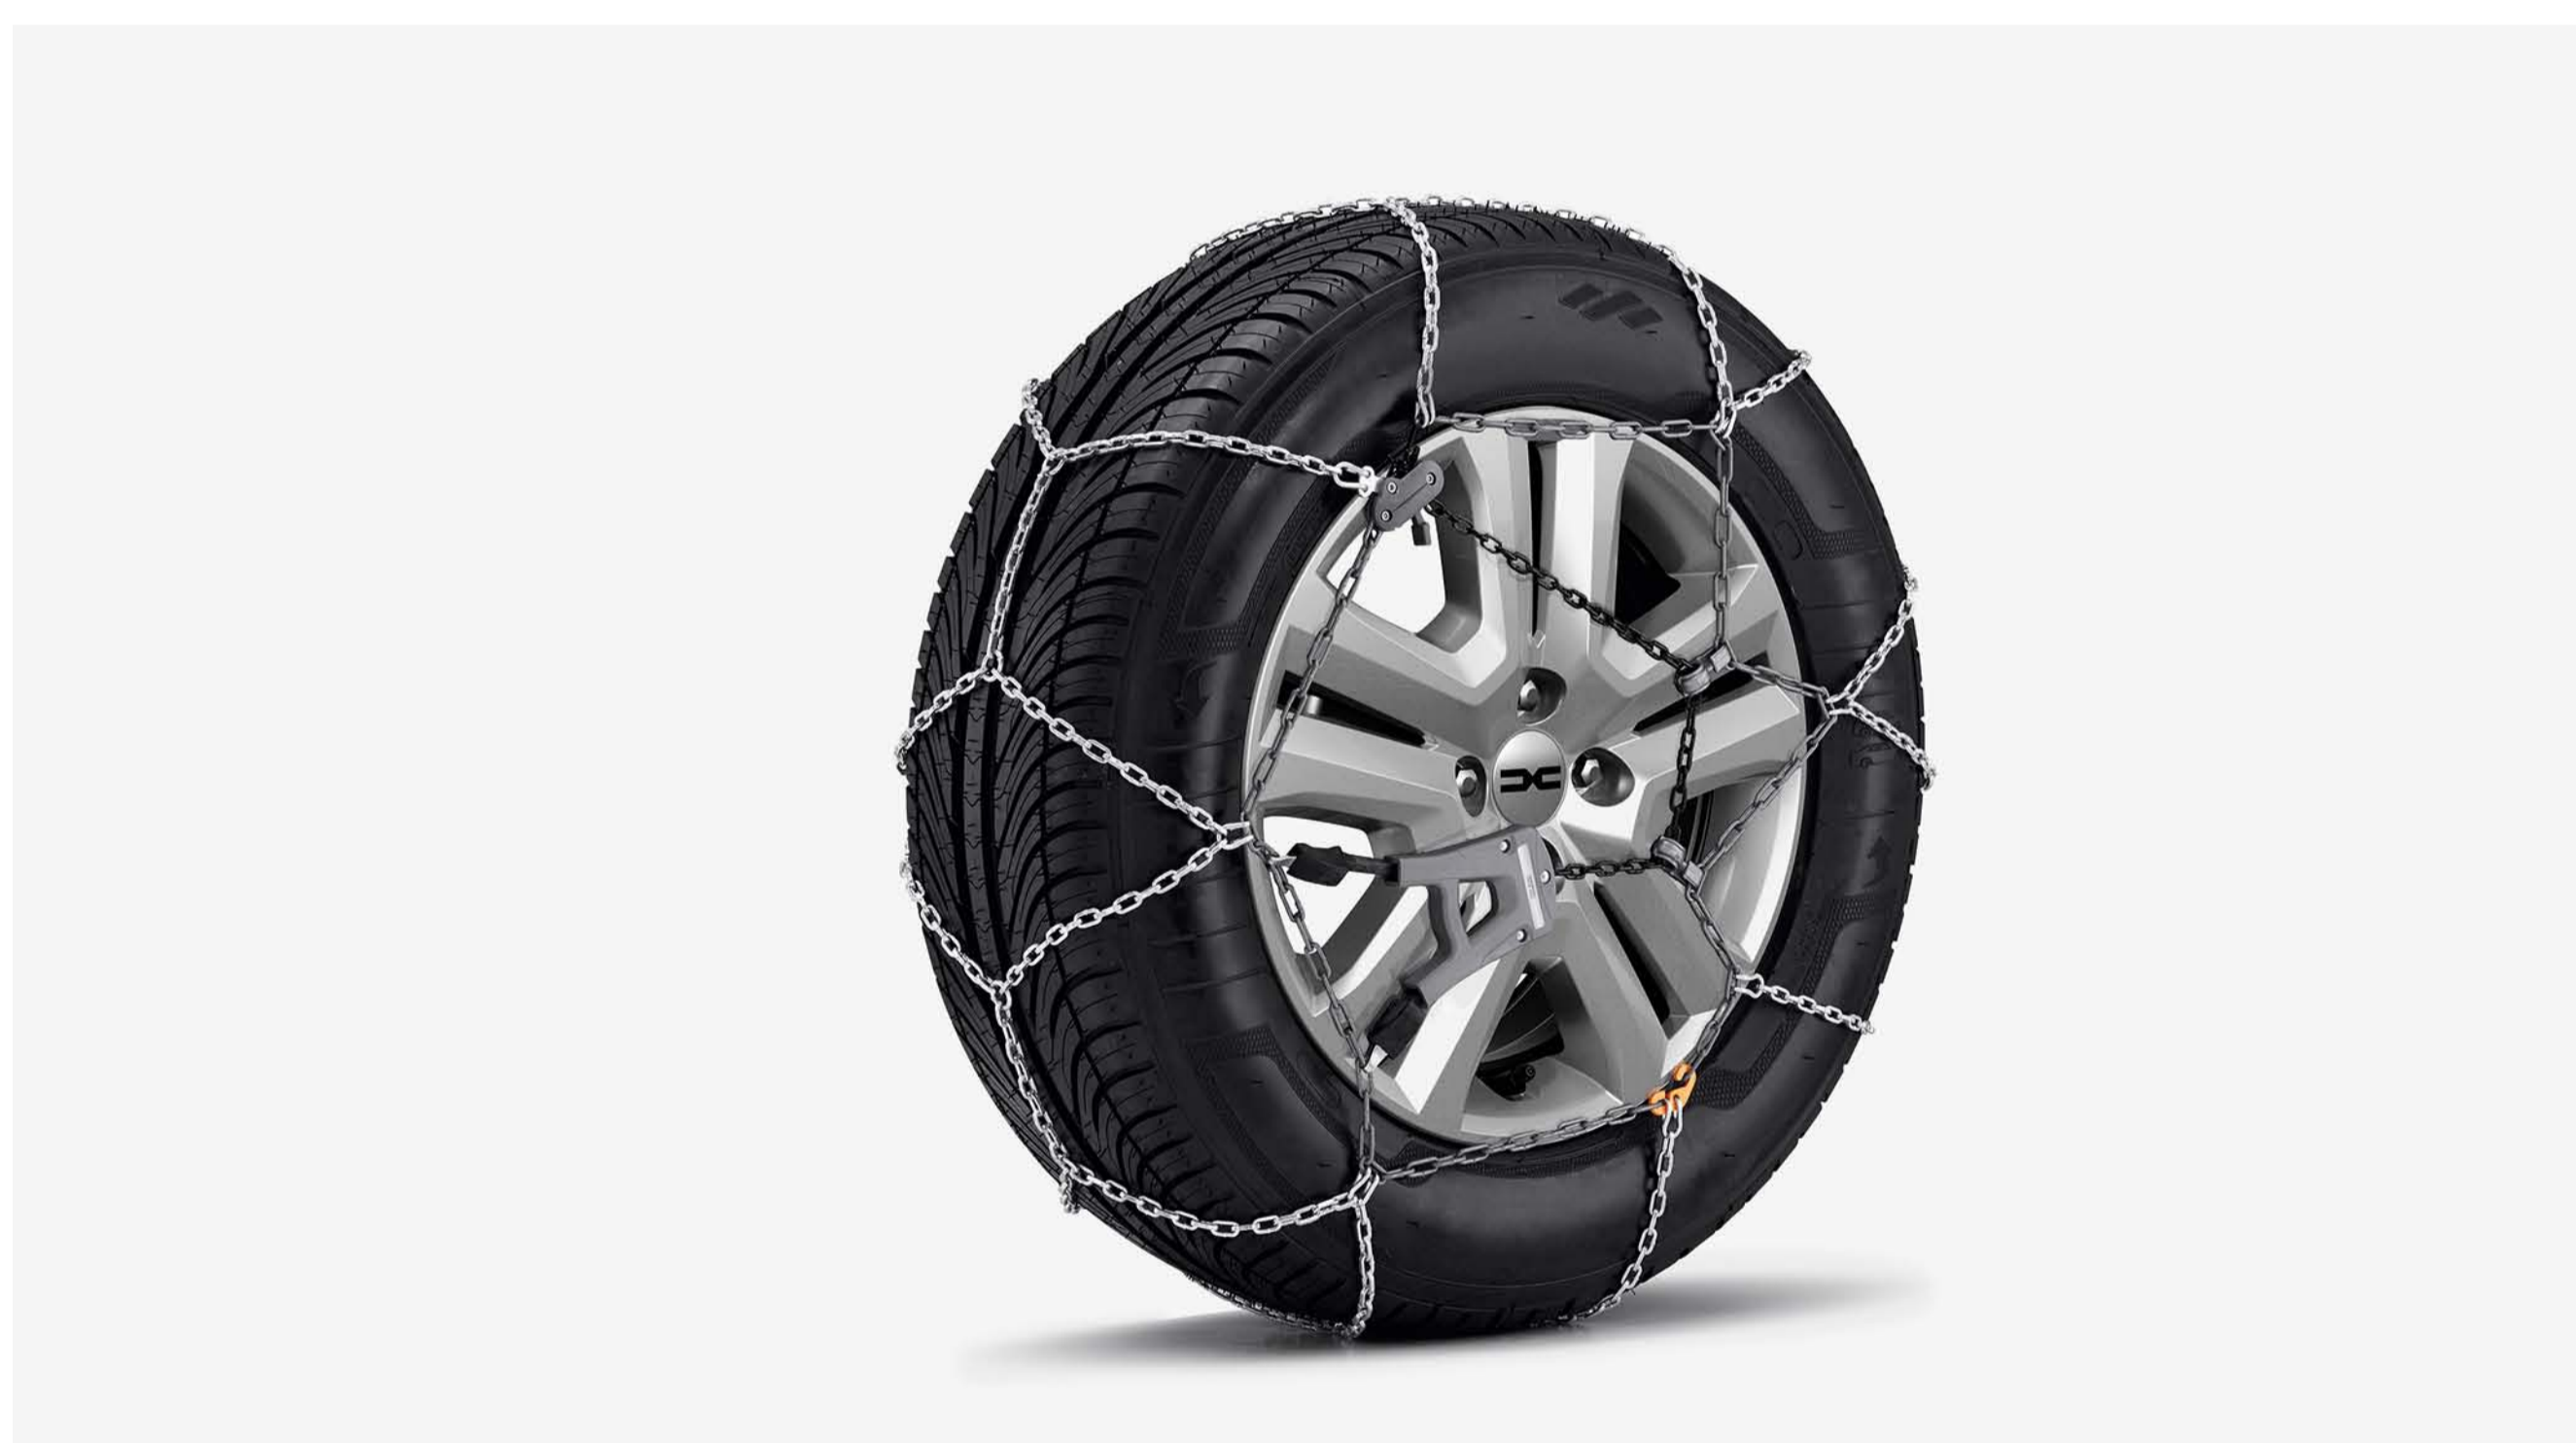

SISTEMAS DE AJUDA À CONDUÇÃO E SEGURANÇA

CADEIRA PARA CRIANÇA - I-SIZE

Concebida para crianças entre os 15 meses e os 4 anos, a sua ergonomia confortável oferece a máxima proteção. Ótima fixação, graças aos conectores ISOFIX e ao cinto Top Tether integrados.