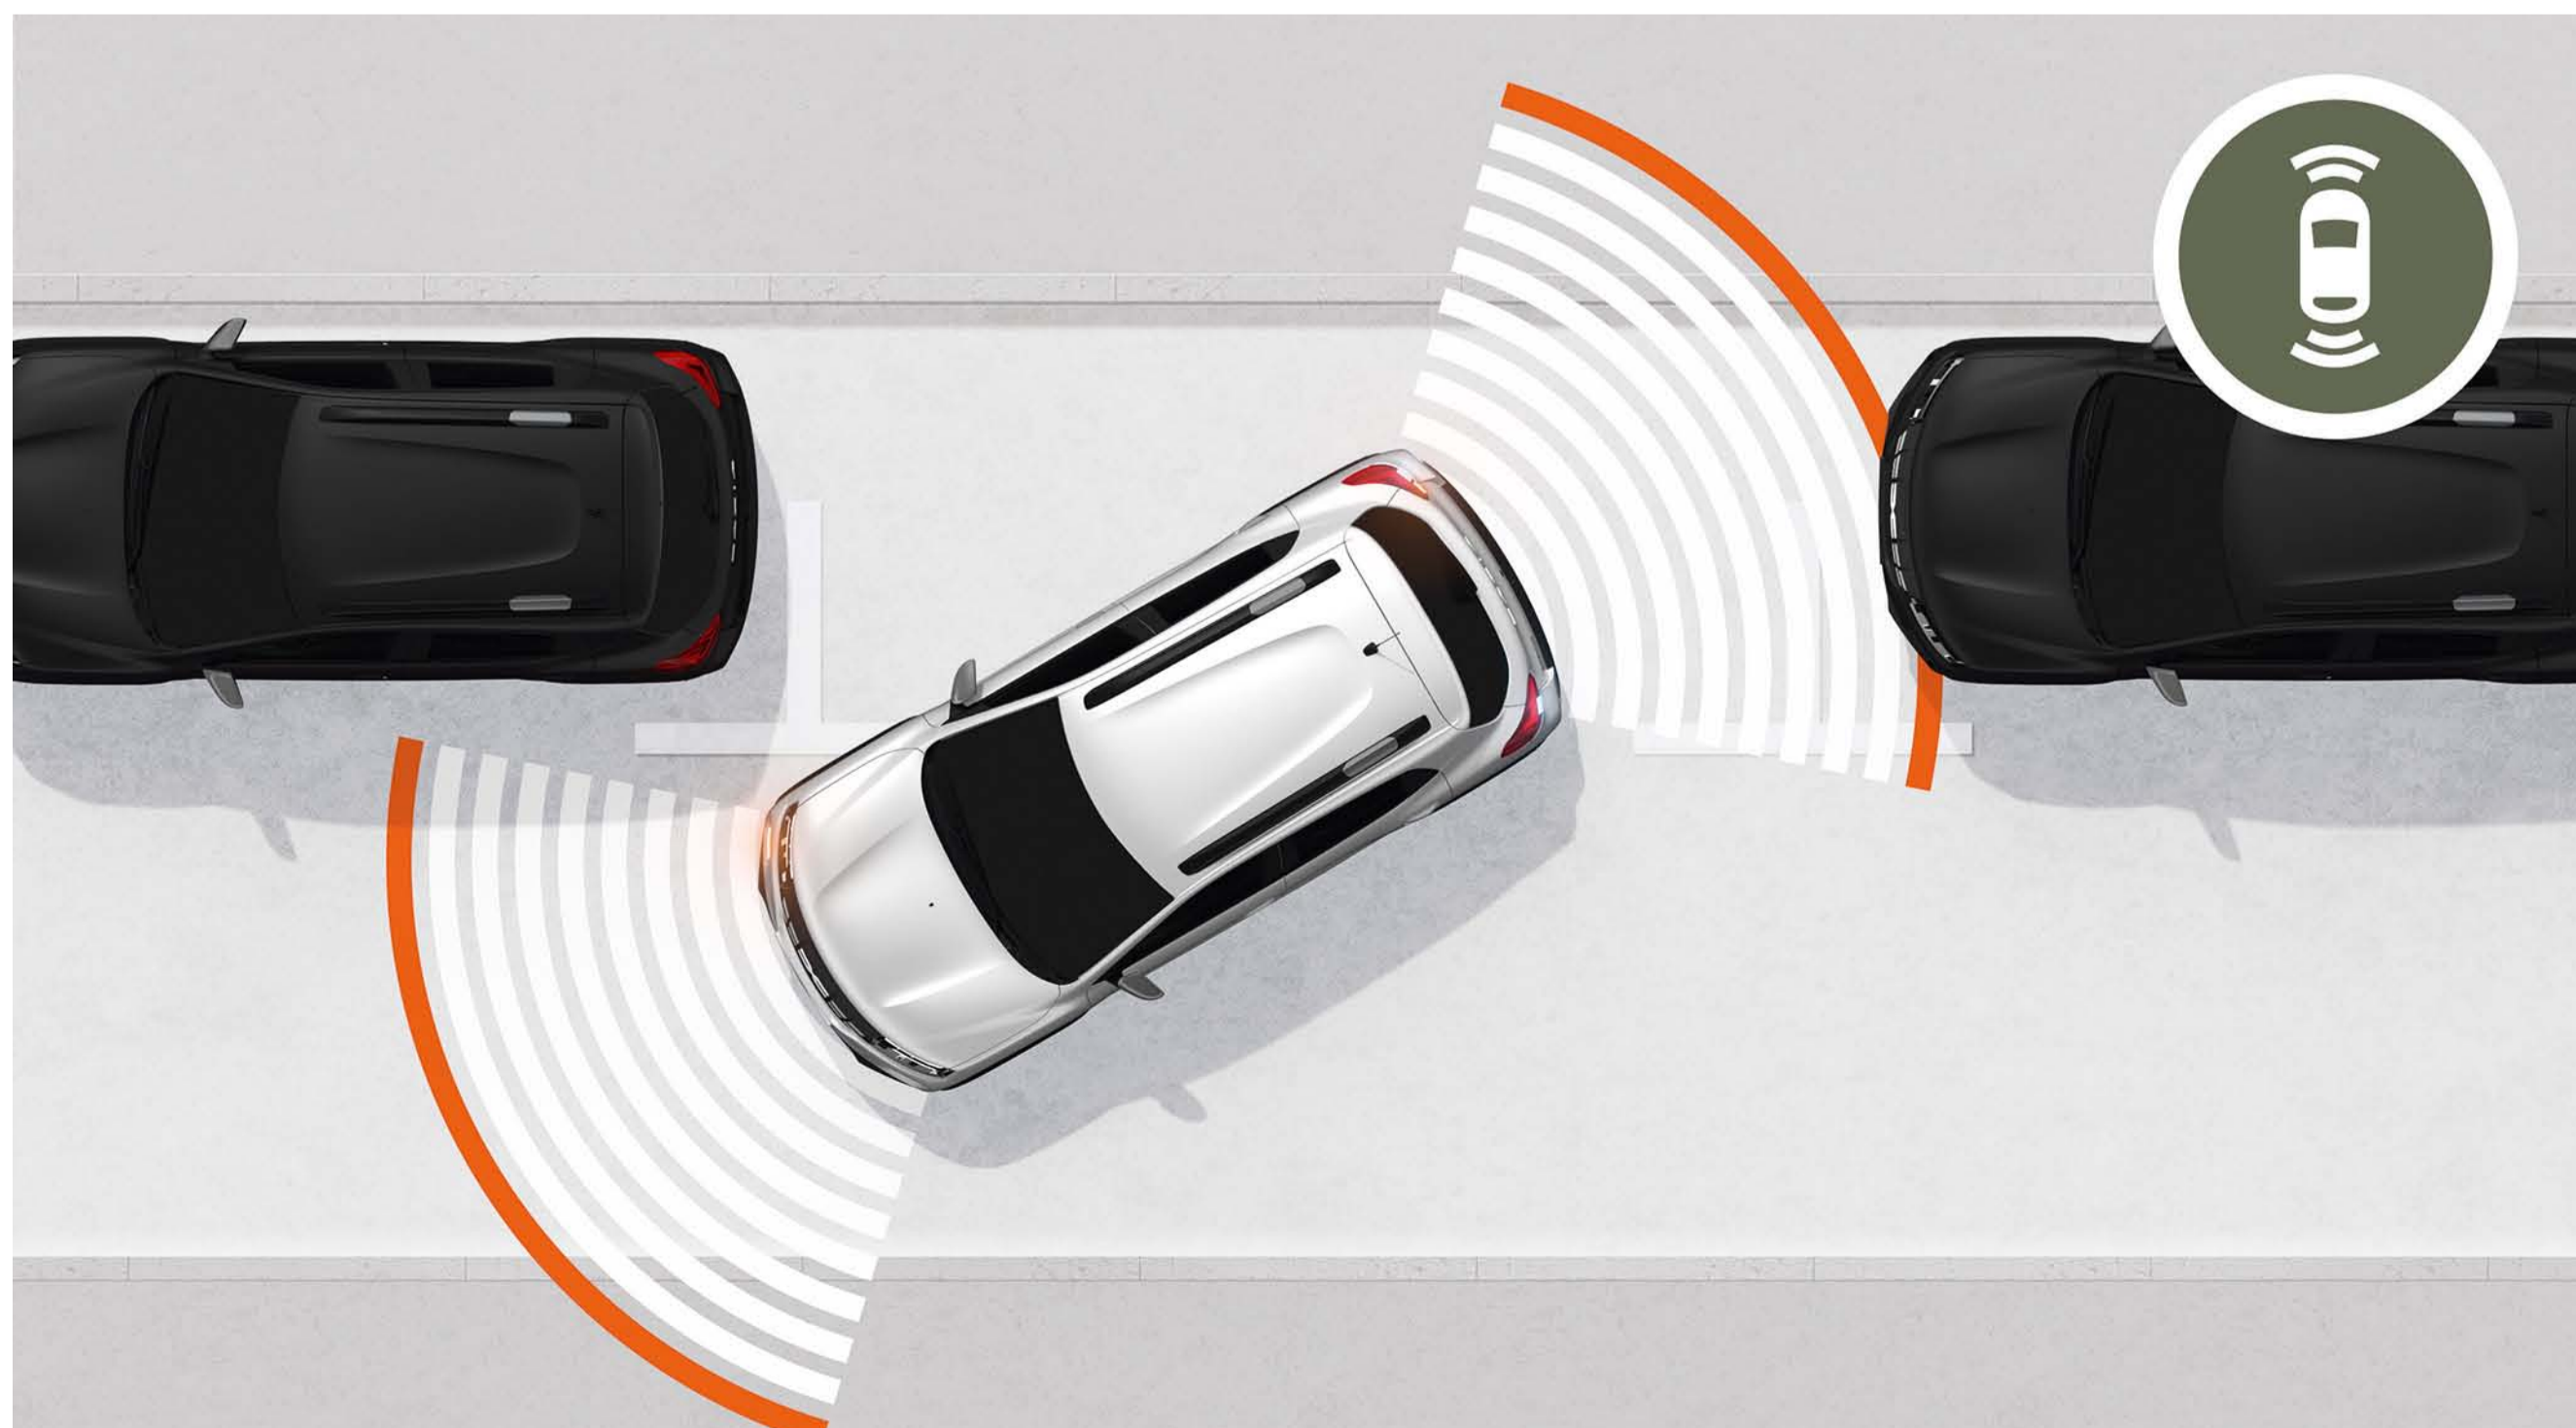

SISTEMAS DE AJUDA À CONDUÇÃO E SEGURANÇA

CADEIRA PARA CRIANÇA - I-SIZE

Concebida para crianças entre os 15 meses e os 4 anos, a sua ergonomia confortável oferece a máxima proteção. Ótima fixação, graças aos conectores ISOFIX e ao cinto Top Tether integrados.

CORRENTES DE NEVE STANDARD

Simples de utilizar, garantem a segurança, a aderência e o conforto nas condições de circulação mais rigorosas.

SISTEMA DE AJUDA AO ESTACIONAMENTO DIANTEIRO E TRASEIRO

Indispensáveis para manobrar sem preocupações, porque é prevenido da presença de obstáculos à frente e atrás do veículo.