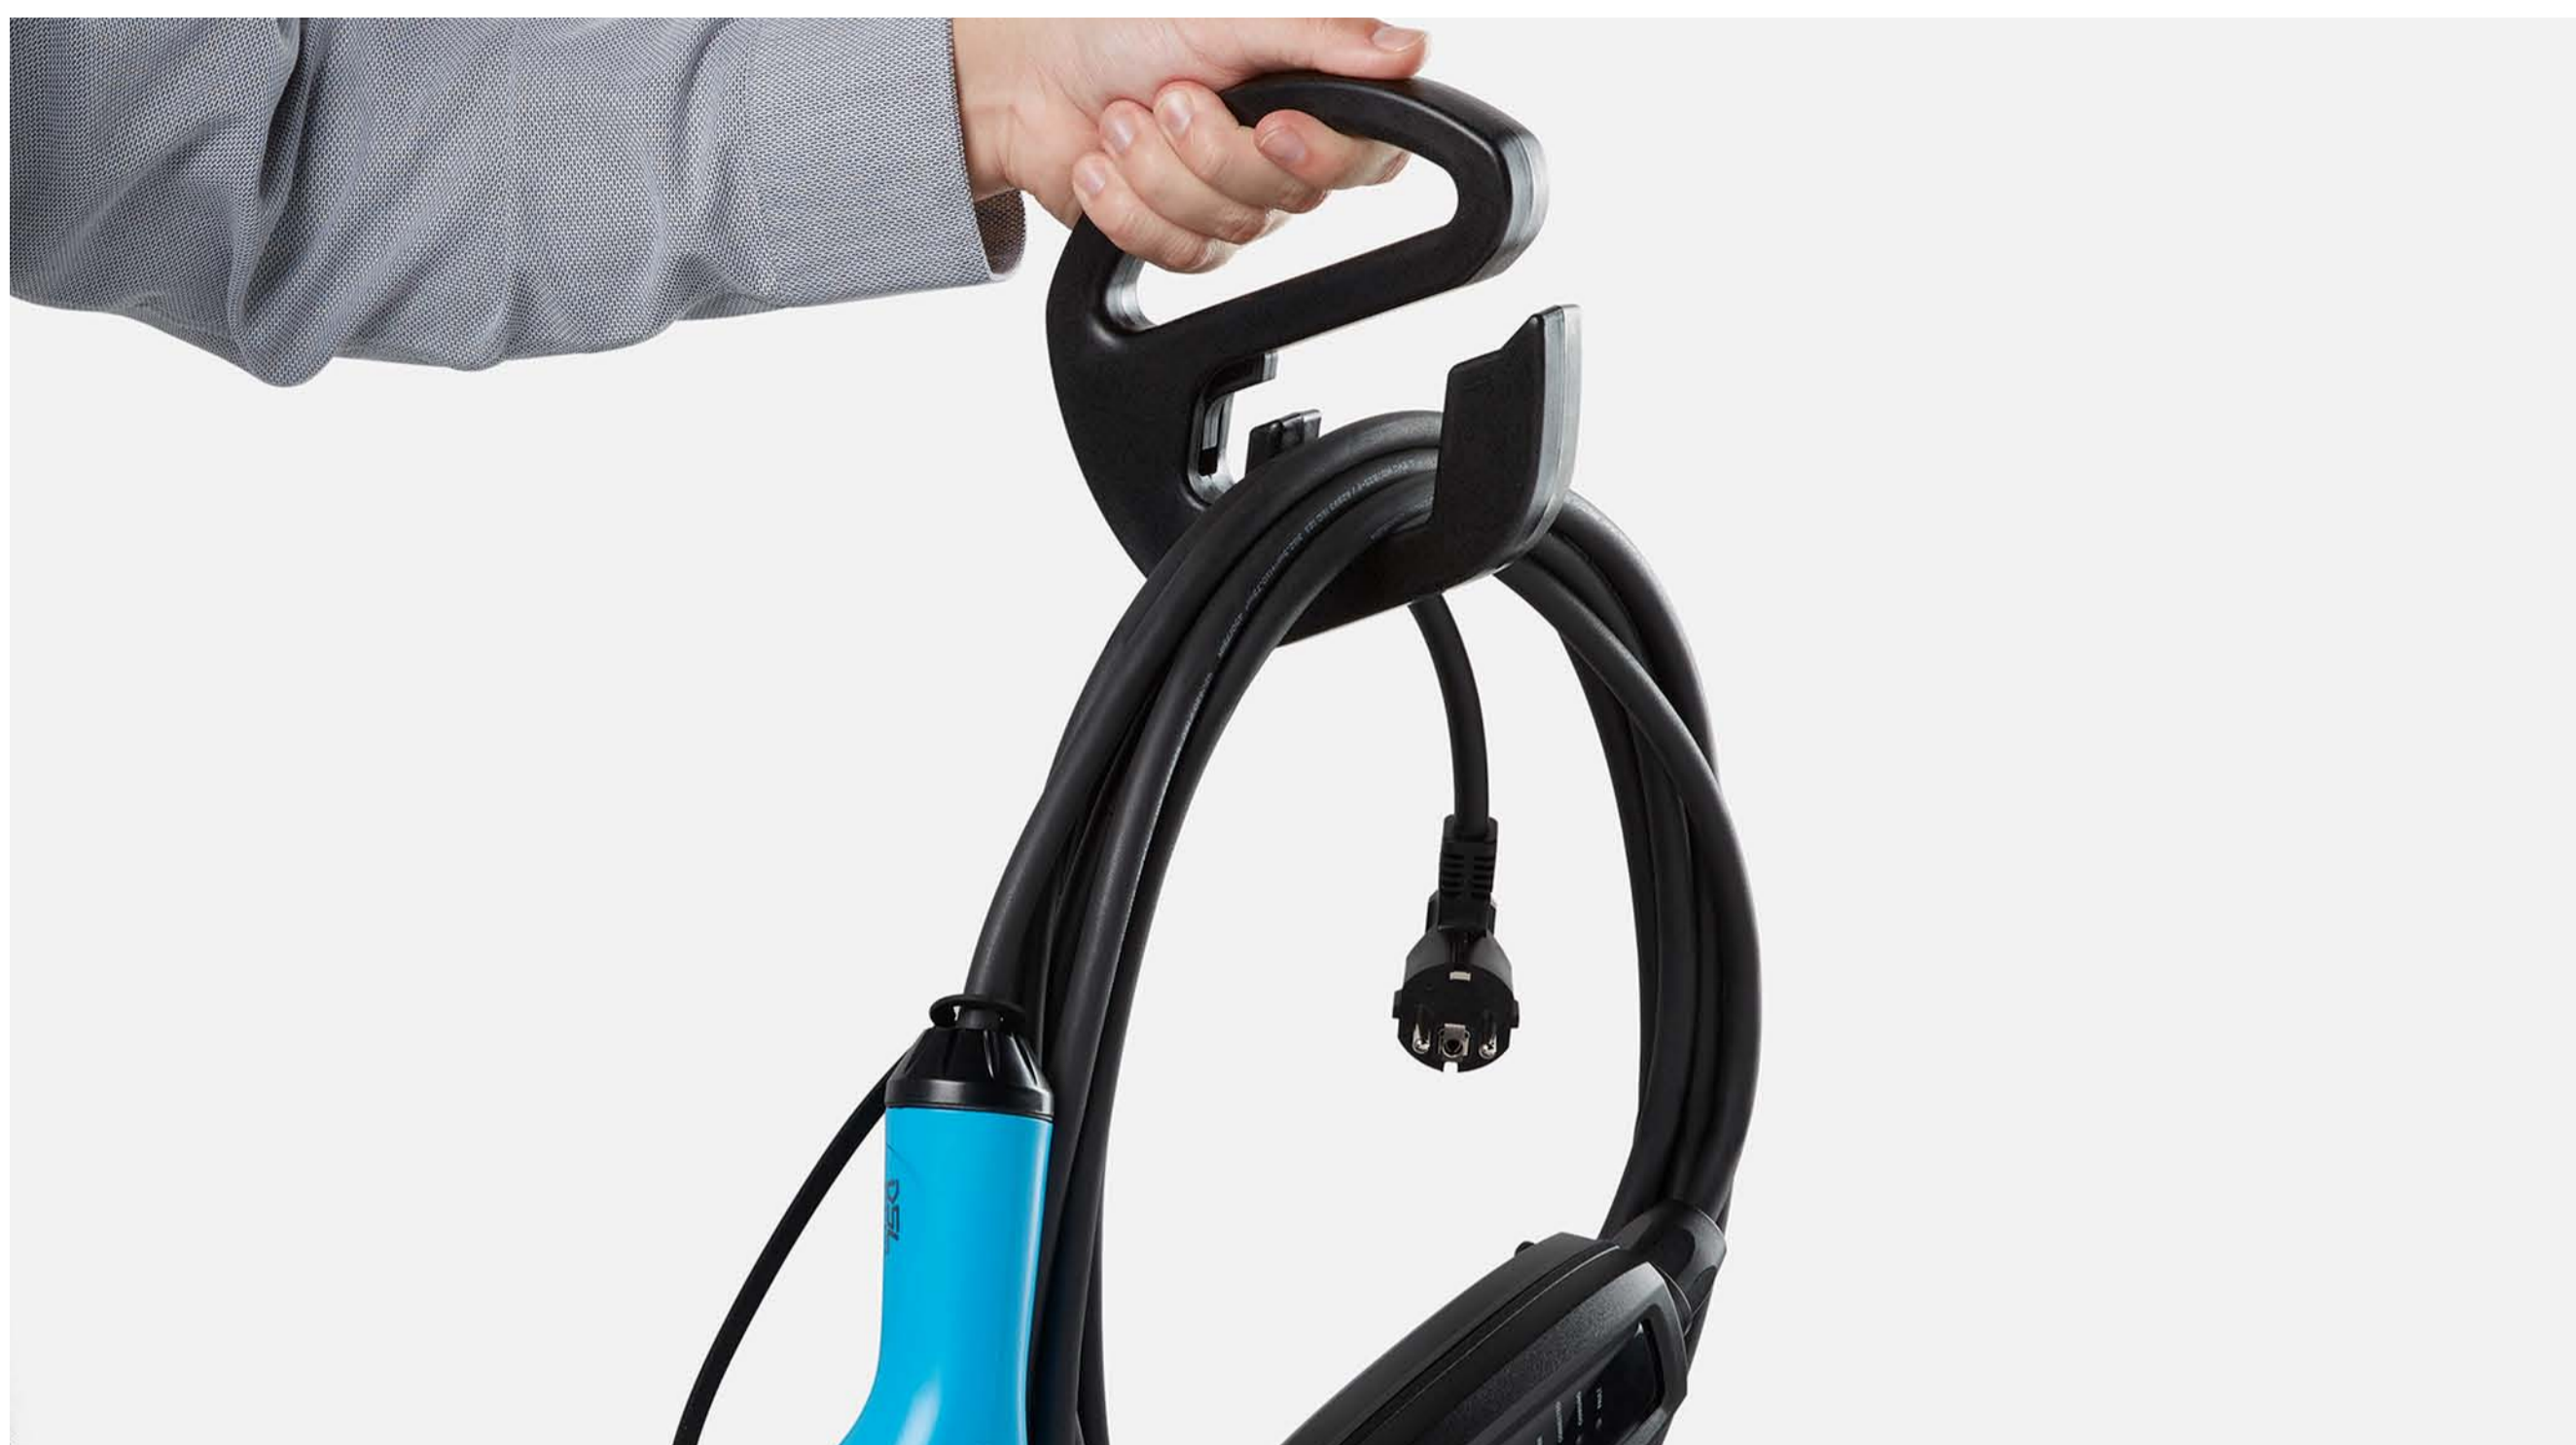

CABOS DE CARGA

PEGA PORTA-CABOS

Um essencial para manusear os cabos de carga eficazmente e com toda a simplicidade.