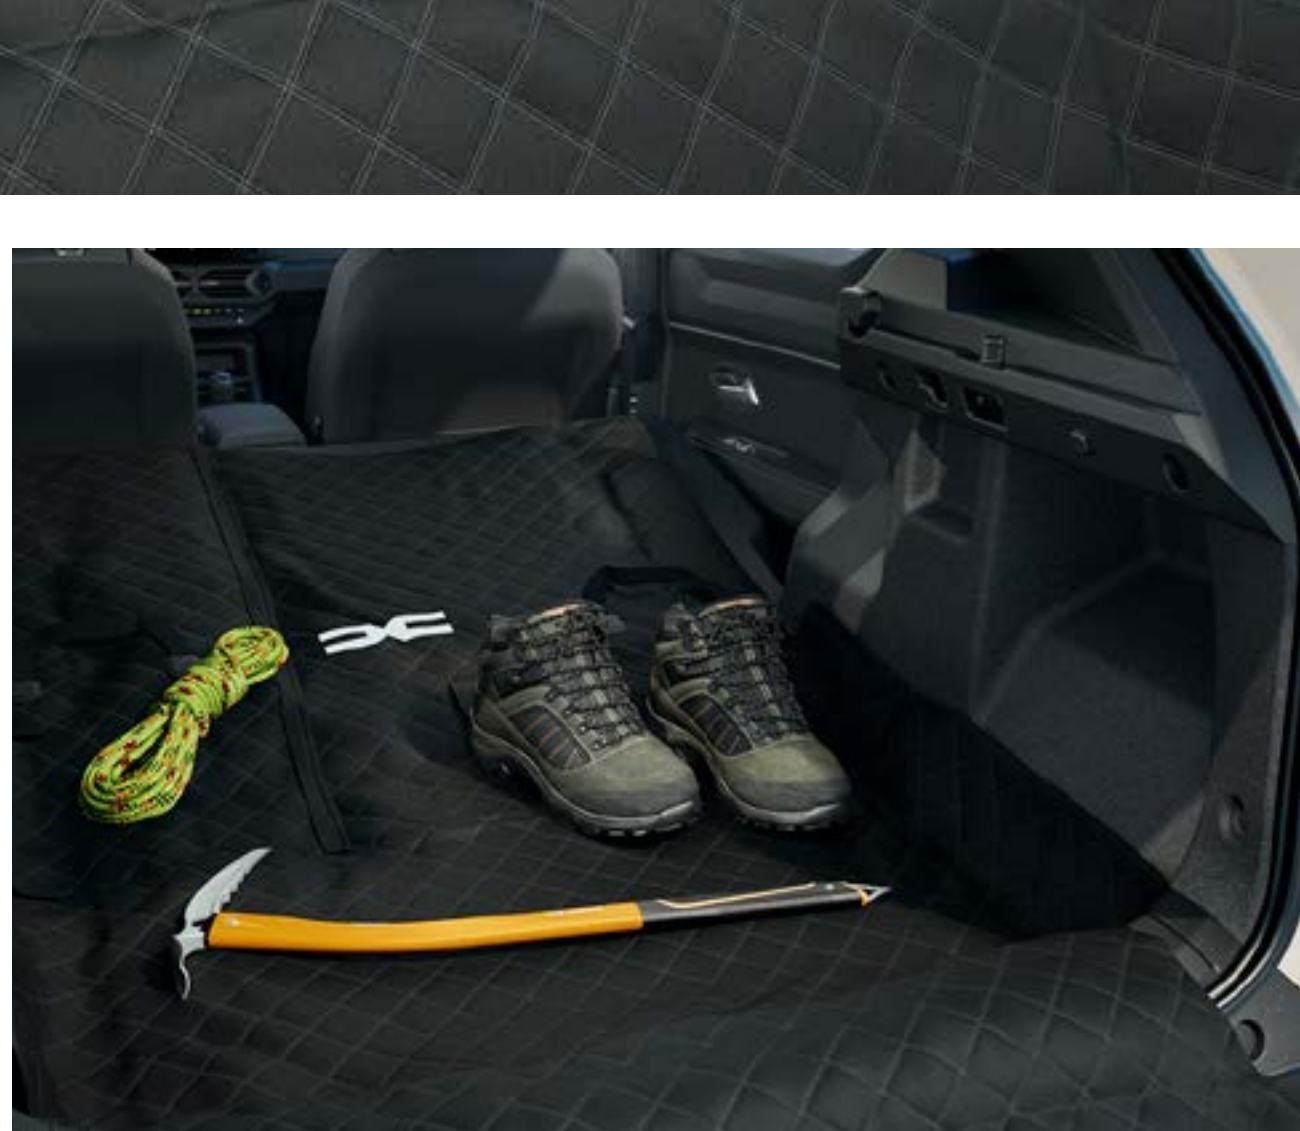

PROTECȚIE MULTIFUNCȚIONALĂ PENTRU SCAUNELE DIN SPATE ȘI PORTBAGAJ⁽¹⁾

Protejează în mod eficient bancheta din spate și portbagajul de murdăria și zgârieturile inerente utilizării zilnice cu protecția noastră versatilă. Practică, aceasta se fixează rapid cu cleme pe spatele scaunelor, în jurul tetierelor. În portbagaj, husa se rulează și se derulează cu ușurință, adaptându-se la poziția scaunelor pentru a acoperi întregul spațiu de încărcare.