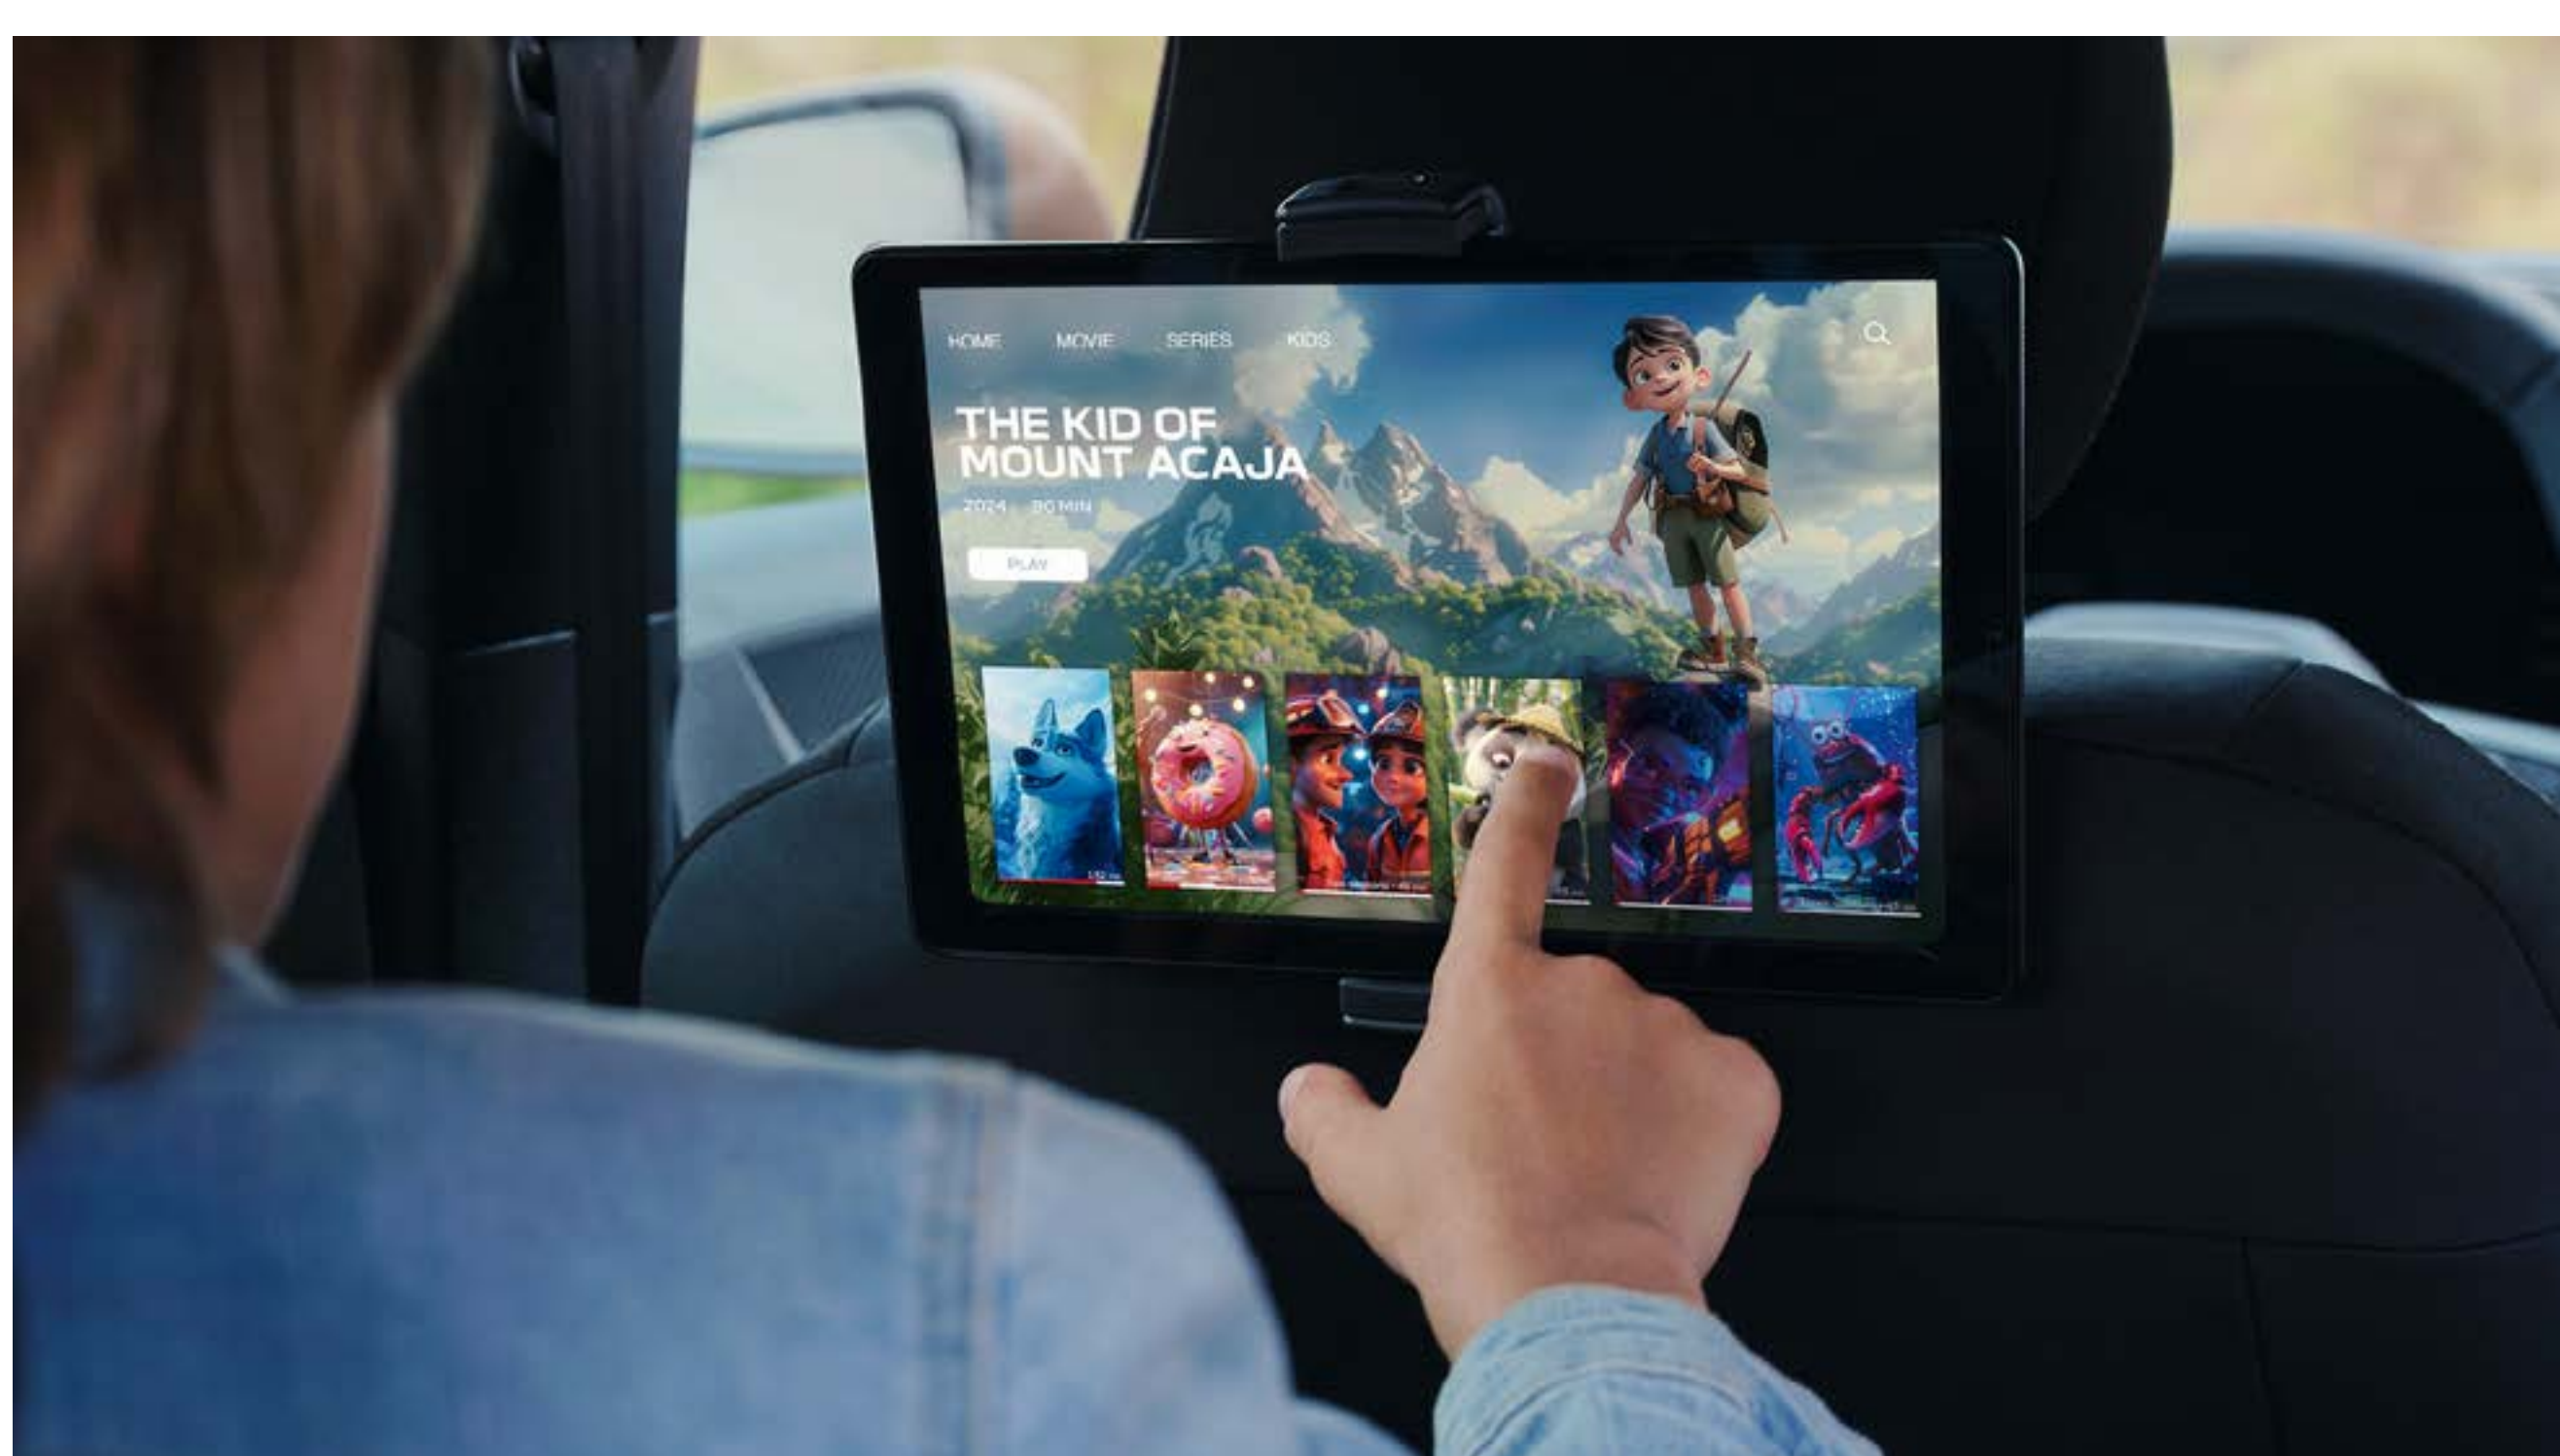

Indispensabile pentru a-ți proteja vehiculul de pericole externe. Au o rezistență mare la torsiune, descurajând tentativele de efracție.

GAMA YOUCLIP

YOUCLIP 3 ÎN 1

Noi accesorii ingenioase: YouClip. Un sistem simplu și ingenios care permite fixarea a numeroase accesorii dedicate în anumite locuri din habitacul, într-o manieră practică și inteligentă. Ingeniosul dispozitiv „3 în 1” combină un suport pentru pahare, un cârlig pentru genți și o lanternă.

YOUCLIP ÎNCĂRCĂTOR PRIN INDUCȚIE

YOUCLIP GEANTĂ

YOUCLIP CÂRLIG

YOUCLIP SUPORT PE TETIERĂ

Permite crearea unui punct suplimentar de fixare YouClip pe o tetieră pentru fixarea oricăror produse din gamă în funcție de nevoile tale (suport pentru tabletă multimedia, geantă, cârlig...).