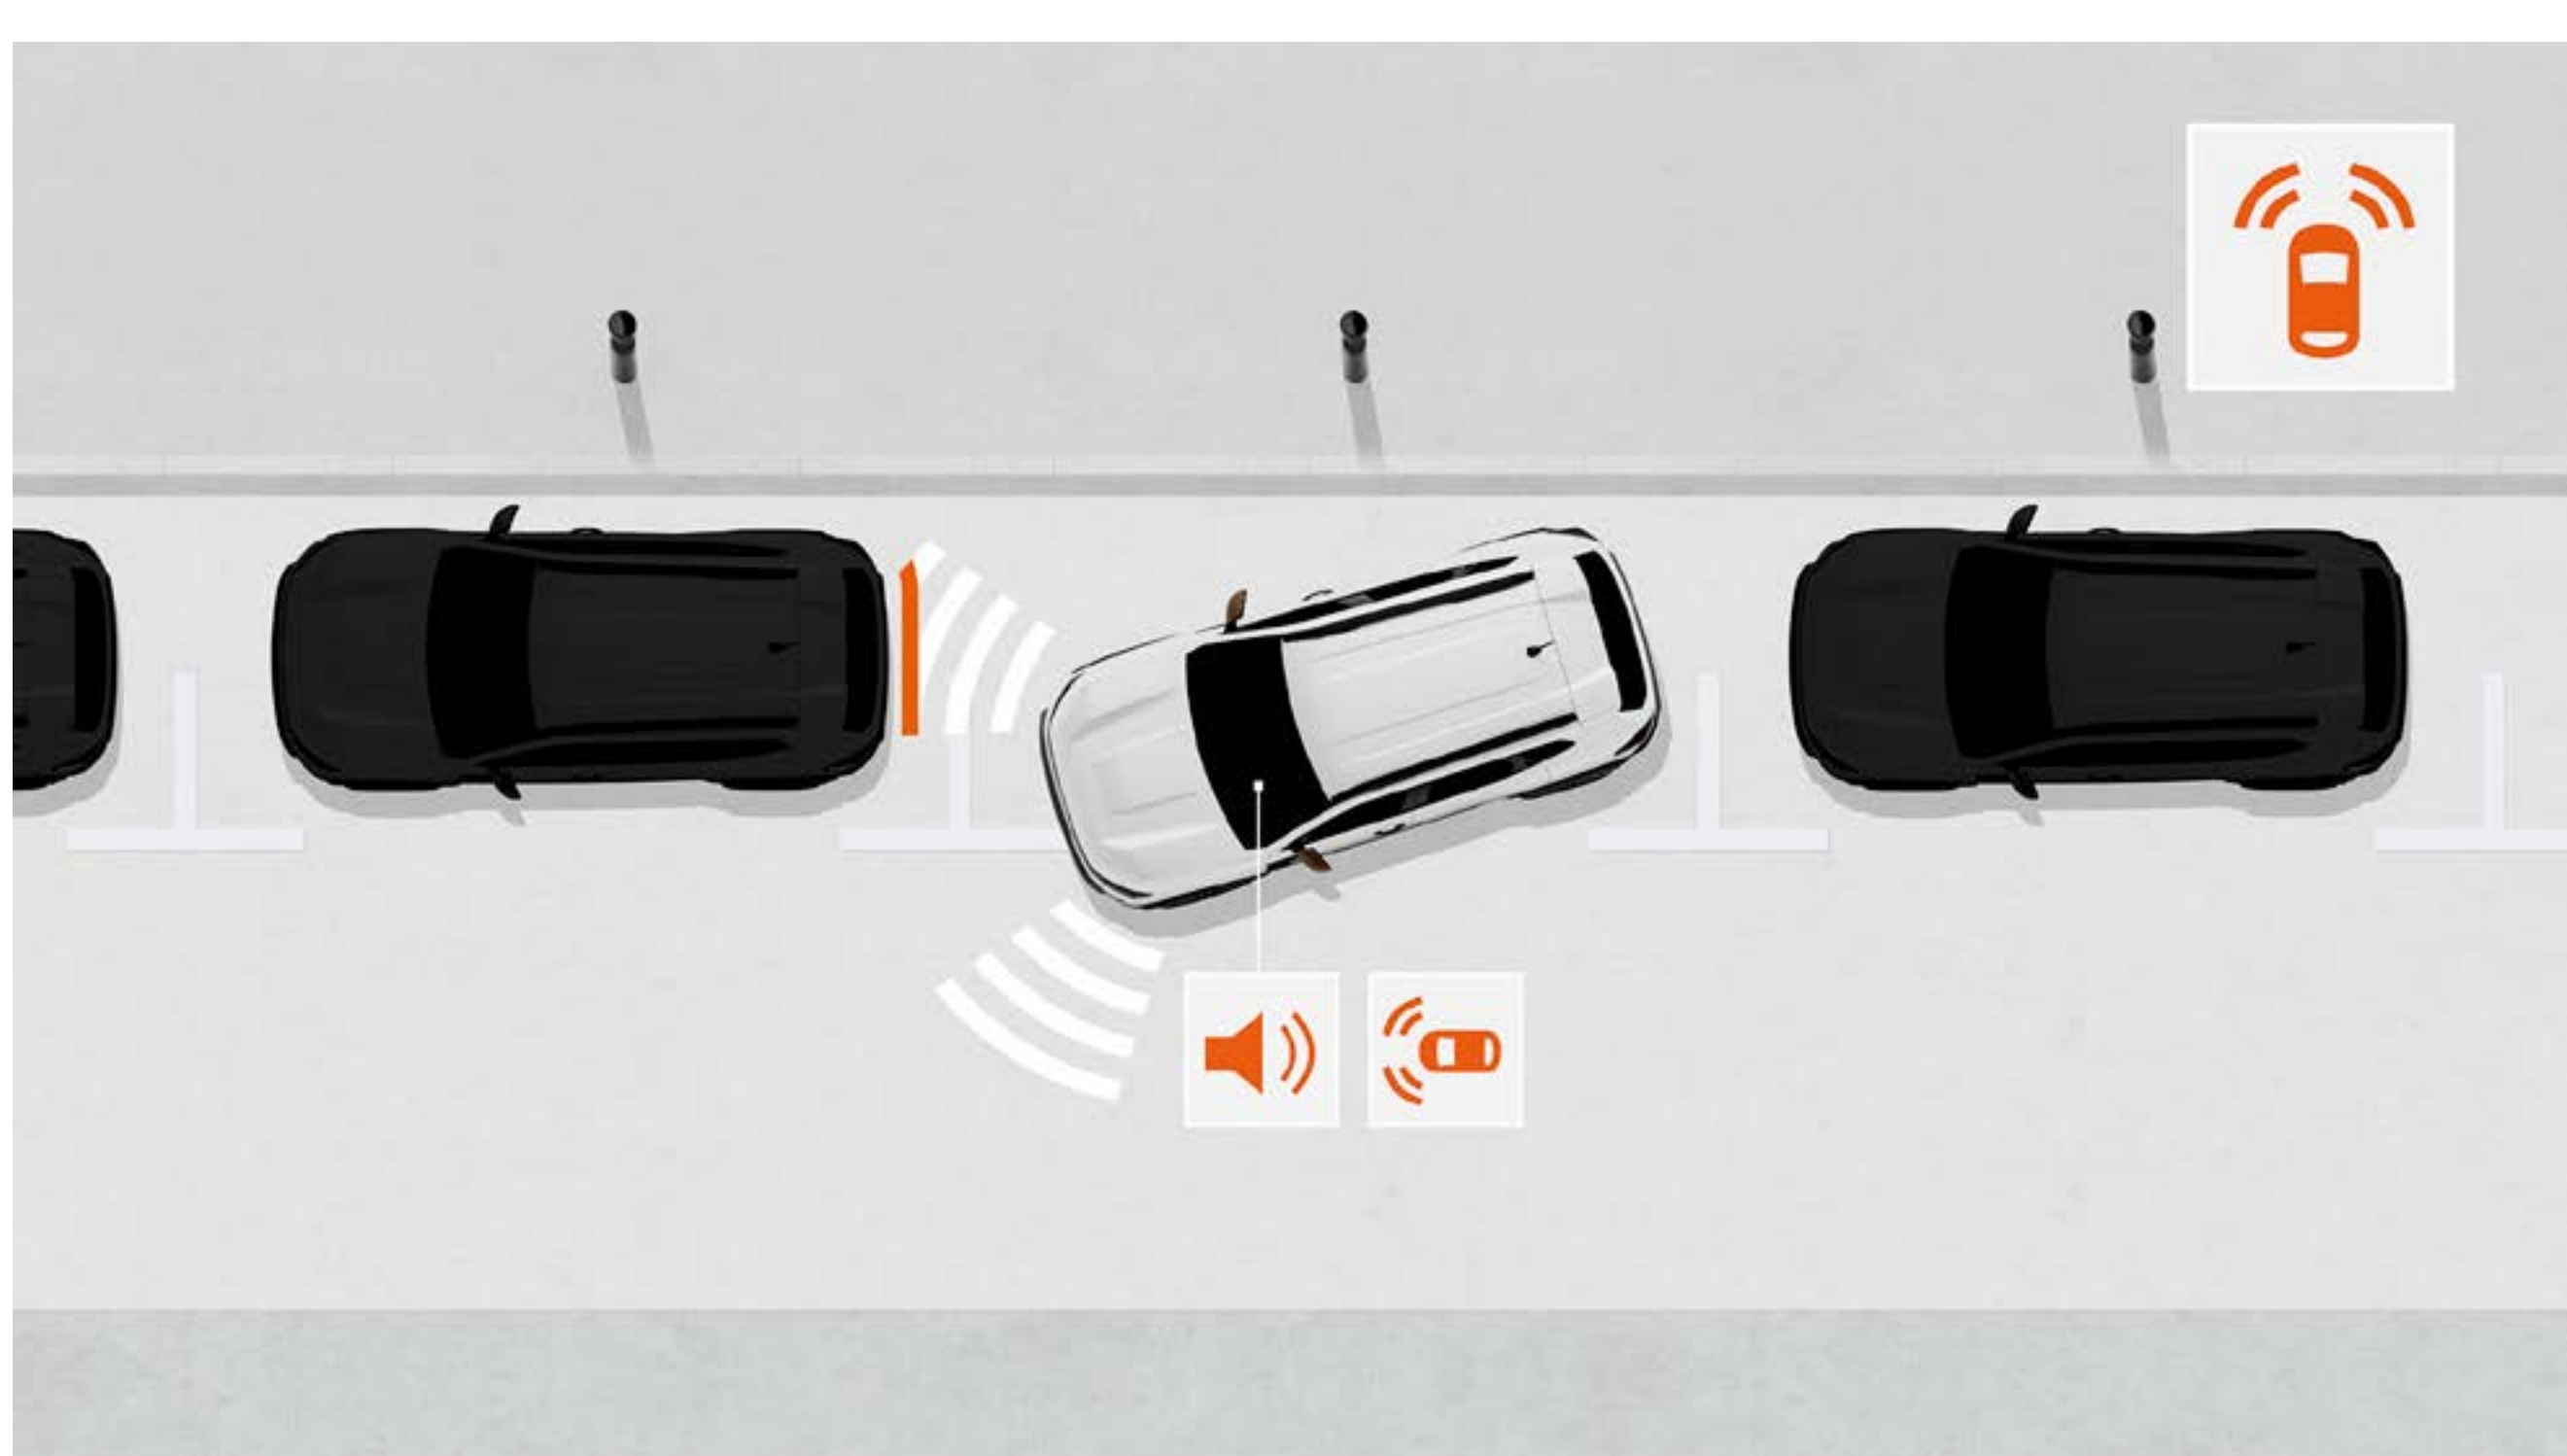

CÂRLIG DE REMORCARE DEMONTABIL FĂRĂ UNELTE

Tractează sau transportă în siguranță un suport pentru biciclete, o remorcă, o barcă sau un canoe cu acest cârlig de remorcare dezvoltat de Dacia. Datorită cârligului de remorcare ușor demontabil fără unelte, designul vehiculului nu este afectat.

**SISTEME DE ASISTENȚĂ PENTRU ȘOFER
ȘI DE SIGURANȚĂ**

SISTEME DE ASISTENȚĂ PENTRU ȘOFER ȘI DE SIGURANȚĂ

CAMERĂ DE BORD

Esențial pentru siguranța și liniștea ta în timpul călătoriei, acest sistem de înregistrare integrat, automat și autonom păstrează istoricul traseelor parcurse și durata acestora. Integrată în oglinda retrovizoare interioară, aceasta înregistrează incidentele de pe traseu și permite analiza obiectivă a oricărei situații.

SISTEM DE ASISTENȚĂ LA PARCAREA CU FAȚA

Indispensabil pentru efectuarea în siguranță a manevrelor, acesta te avertizează cu privire la prezența unor obstacole în fața vehiculului datorită senzorilor montați în bara de protecție.