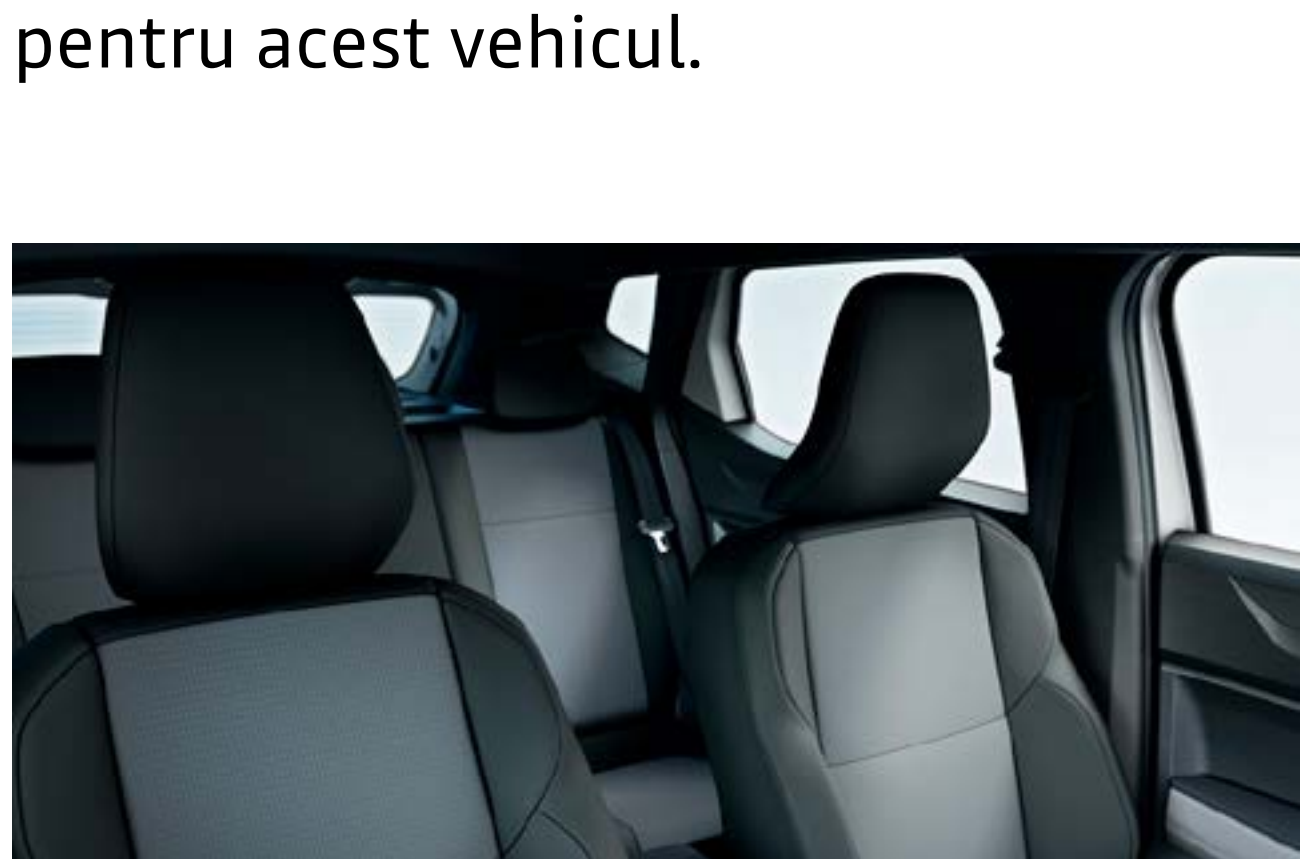

COVORAȘ DE PORTBAGAJ⁽²⁾

Protejează în mod elegant podeaua din portbagaj cu acest covoraș de înaltă calitate, special conceput pentru acest vehicul.