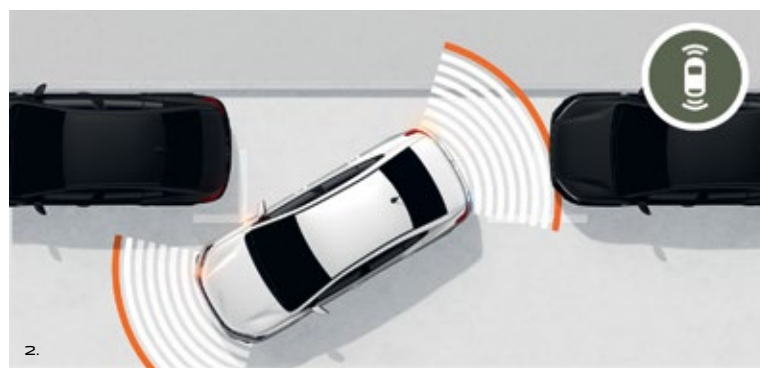

Accesoriiile noastre sunt complet proiectate ținând cont de siguranța ta – totul, de la echipamente rutiere până la sisteme de asistență pentru șofer...
Iar cei mai mici pasageri ai tăi sunt protejați.

LINIȘTE FĂRĂ GRIJI
ASISTENȚĂ ȘI SIGURANȚĂ LA CONDUCERE

1.

1. CAMERĂ SPATE

Fă-ți manevrele într-un mod confortabil. În marșarier, poți vizualiza zona din spatele vehiculului direct pe ecranul de navigare.