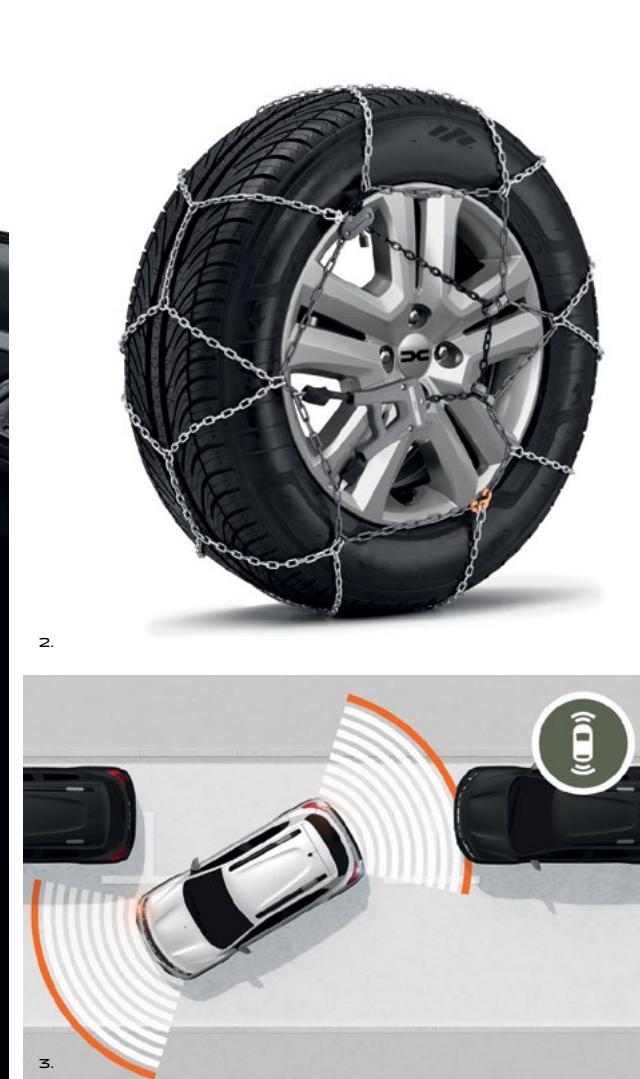

LINIȘTE FĂRĂ GRIJI

SISTEME DE SIGURANȚĂ ȘI ASISTENȚĂ ȘOFERULUI

1. SCAUN COPII - TRIFIX2 I-SIZE

Conceput pentru copiii cu vârsta cuprinsă între 15 luni și 4 ani, are un design ergonomic și oferă o protecție perfectă. Se atașează simplu prin conectorii Isofix încorporați și prin cureaua Top Tether.

2. LANȚURI DE ZĂPADĂ STANDARD

Ușor de utilizat, garantează siguranța, aderență și confort în cele mai grele condiții de condus.

3. SENZORI DE PARCARE

Aceștia sunt esențiali pentru manevrarea lină și te vor avertiza despre orice obstacole ai în față sau în spatele tău.