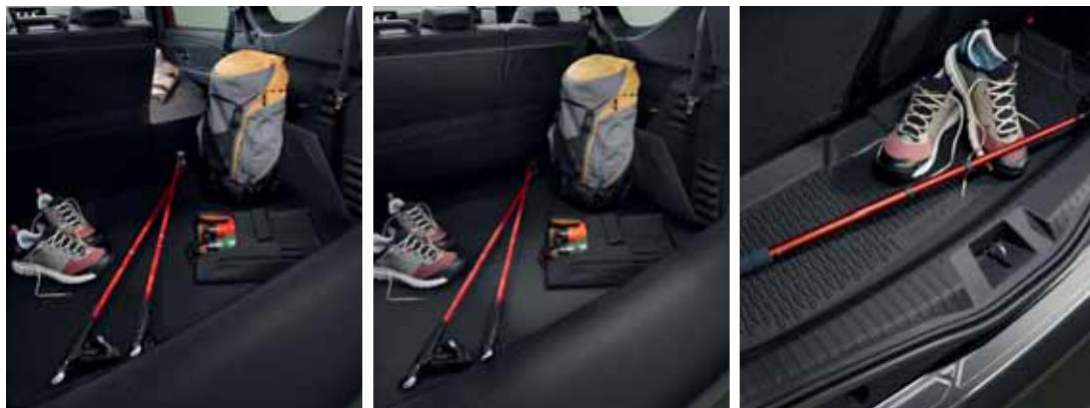

4. TERMOOBLIKOVANA PODLOGA ZA PRTLJAŽNIK

Vodoodbojna i potpuno se prilagodava obliku vašeg prtljažnika, zbog čega omogućava prevoz blatnjavih i mokrih predmeta, a istovremeno štiti originalnu patosnicu. Jednostavno se čisti, a njene podignute ivice su veoma inovativne, pa može da se postavi u trenu.