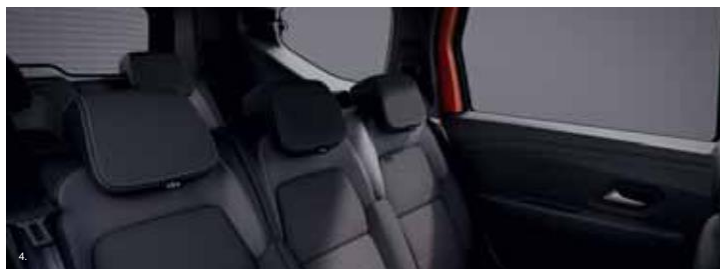

ISKUSTVO U VOZILU

1.-2. BEŽIČNO PUNJENJE PAMETNOG TELEFONA

Inventivan dodatak koji vam olakšava svakodnevni život uz praktično, bezbrižno i brzo bežično punjenje. Može da se montira na dva načina: na ventilacioni otvor i na držač.

3. NAPONSKI ADAPTER 12-220 V

Sa adapterom napunite uređaje koje koristite svaki dan, laptop, električni trotinet ili električni bicikl.

4. ZAŠTITA OD SUNCA*

Paket sadrži pet roletni za zadnja bočna stakla i zadnje staklo, a koje se jednostavno postavljaju i uklanjaju.

5. USMERIVAČI VAZDUHA

Odaberite uživanje u vožnji sa poluotvorenim prednjim prozorima, i izbegnite turbulencije i promaju. Otporni su na četke u autopraonicama i loše vremenske uslove.

* Na raspolaganju u junu 2022.