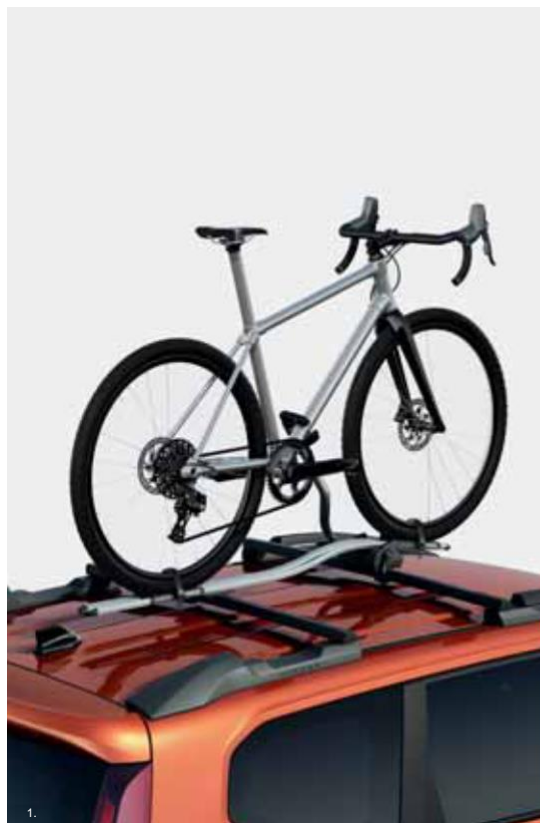

PREVOZ NA KROVU

1. NOSAČ ZA BICIKLA

Sa adapterom za krovni nosač za bicikle, bicikl možete jednostavno i potpuno bezbedno da prevozite na modularnim krovnim nosačima.

2. NOSAČ ZA ČETIRI PARA SKIJA Sa adapterom za nosač za skije, koji je kompatibilan sa modularnim krovnim nosačima, skije ili planinske bicikle možete potpuno bezbedno da prevozite na krovu vozila.

3. TVRDI KROVNI KOFER DACIA CRNE BOJE (400 l)

Povećajte nosivost vozila i putujte bez kompromisa! Ovaj praktični, robusni i privlačni kofer sadrži sve karakteristike koje su vam potrebne. A za sigurnost ima i bravu.