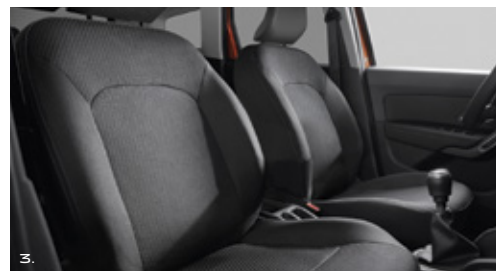

**4. PRILAGODLJIVA ZAŠČITA
PRTLJAŽNIKA EASYFLEX**

Pokrijte celoten prtljažni prostor za varen prevoz velikih ali umazanih predmetov. To vsestransko in vodoodporno zaščitno platno se zlahka zloži in razgrne, da ga prilagodite položaju zadnjih sedežev, tudi če so ti preklopljeni.