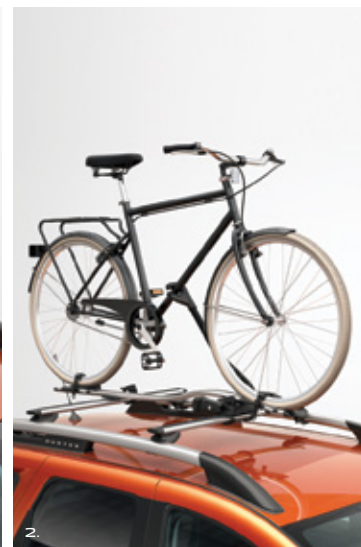

PREVOZ PREVOZ PRTLJAGE NA STREHI

1. STREŠNI NOSILCI - ALUMINIJ - NA VZDOLŽNIH NOSILCIH

Idealno za dodajanje nosilca za kolesa, nosilca za smuči ali strešnega kovčka ter povečanje nosilnosti vašega vozila.

Originalni strešni nosilci Dacia izpolnjujejo in celo presegajo zahteve iz norm in standardov glede varnosti in vzdržljivosti.

2. NOSILEC ZA KOLESA NA STREŠNIH NOSILCIH

Omogoča preprosto in varno prevažanje kolesa ter ne zahteva nobenih nastavitvev.

3. TRDOSTENSKI STREŠNI KOVČEK DACIA V MAT ČRNI BARVI (400 l)

Povečajte nosilnost svojega vozila in potujte brez kompromisov! Ta praktični, robustni in privlačni kovček združuje vse lastnosti, ki jih potrebujete. Za varnost pa je opremljen tudi s ključavnico.

4. NOSILEC ZA ŠTIRI PARE SMUČI

Smuči in snežne deske varno prevažajte na strehi vozila. Za preprosto za sestavljanje, nakladanje in razkladanje v vsakem vremenu.