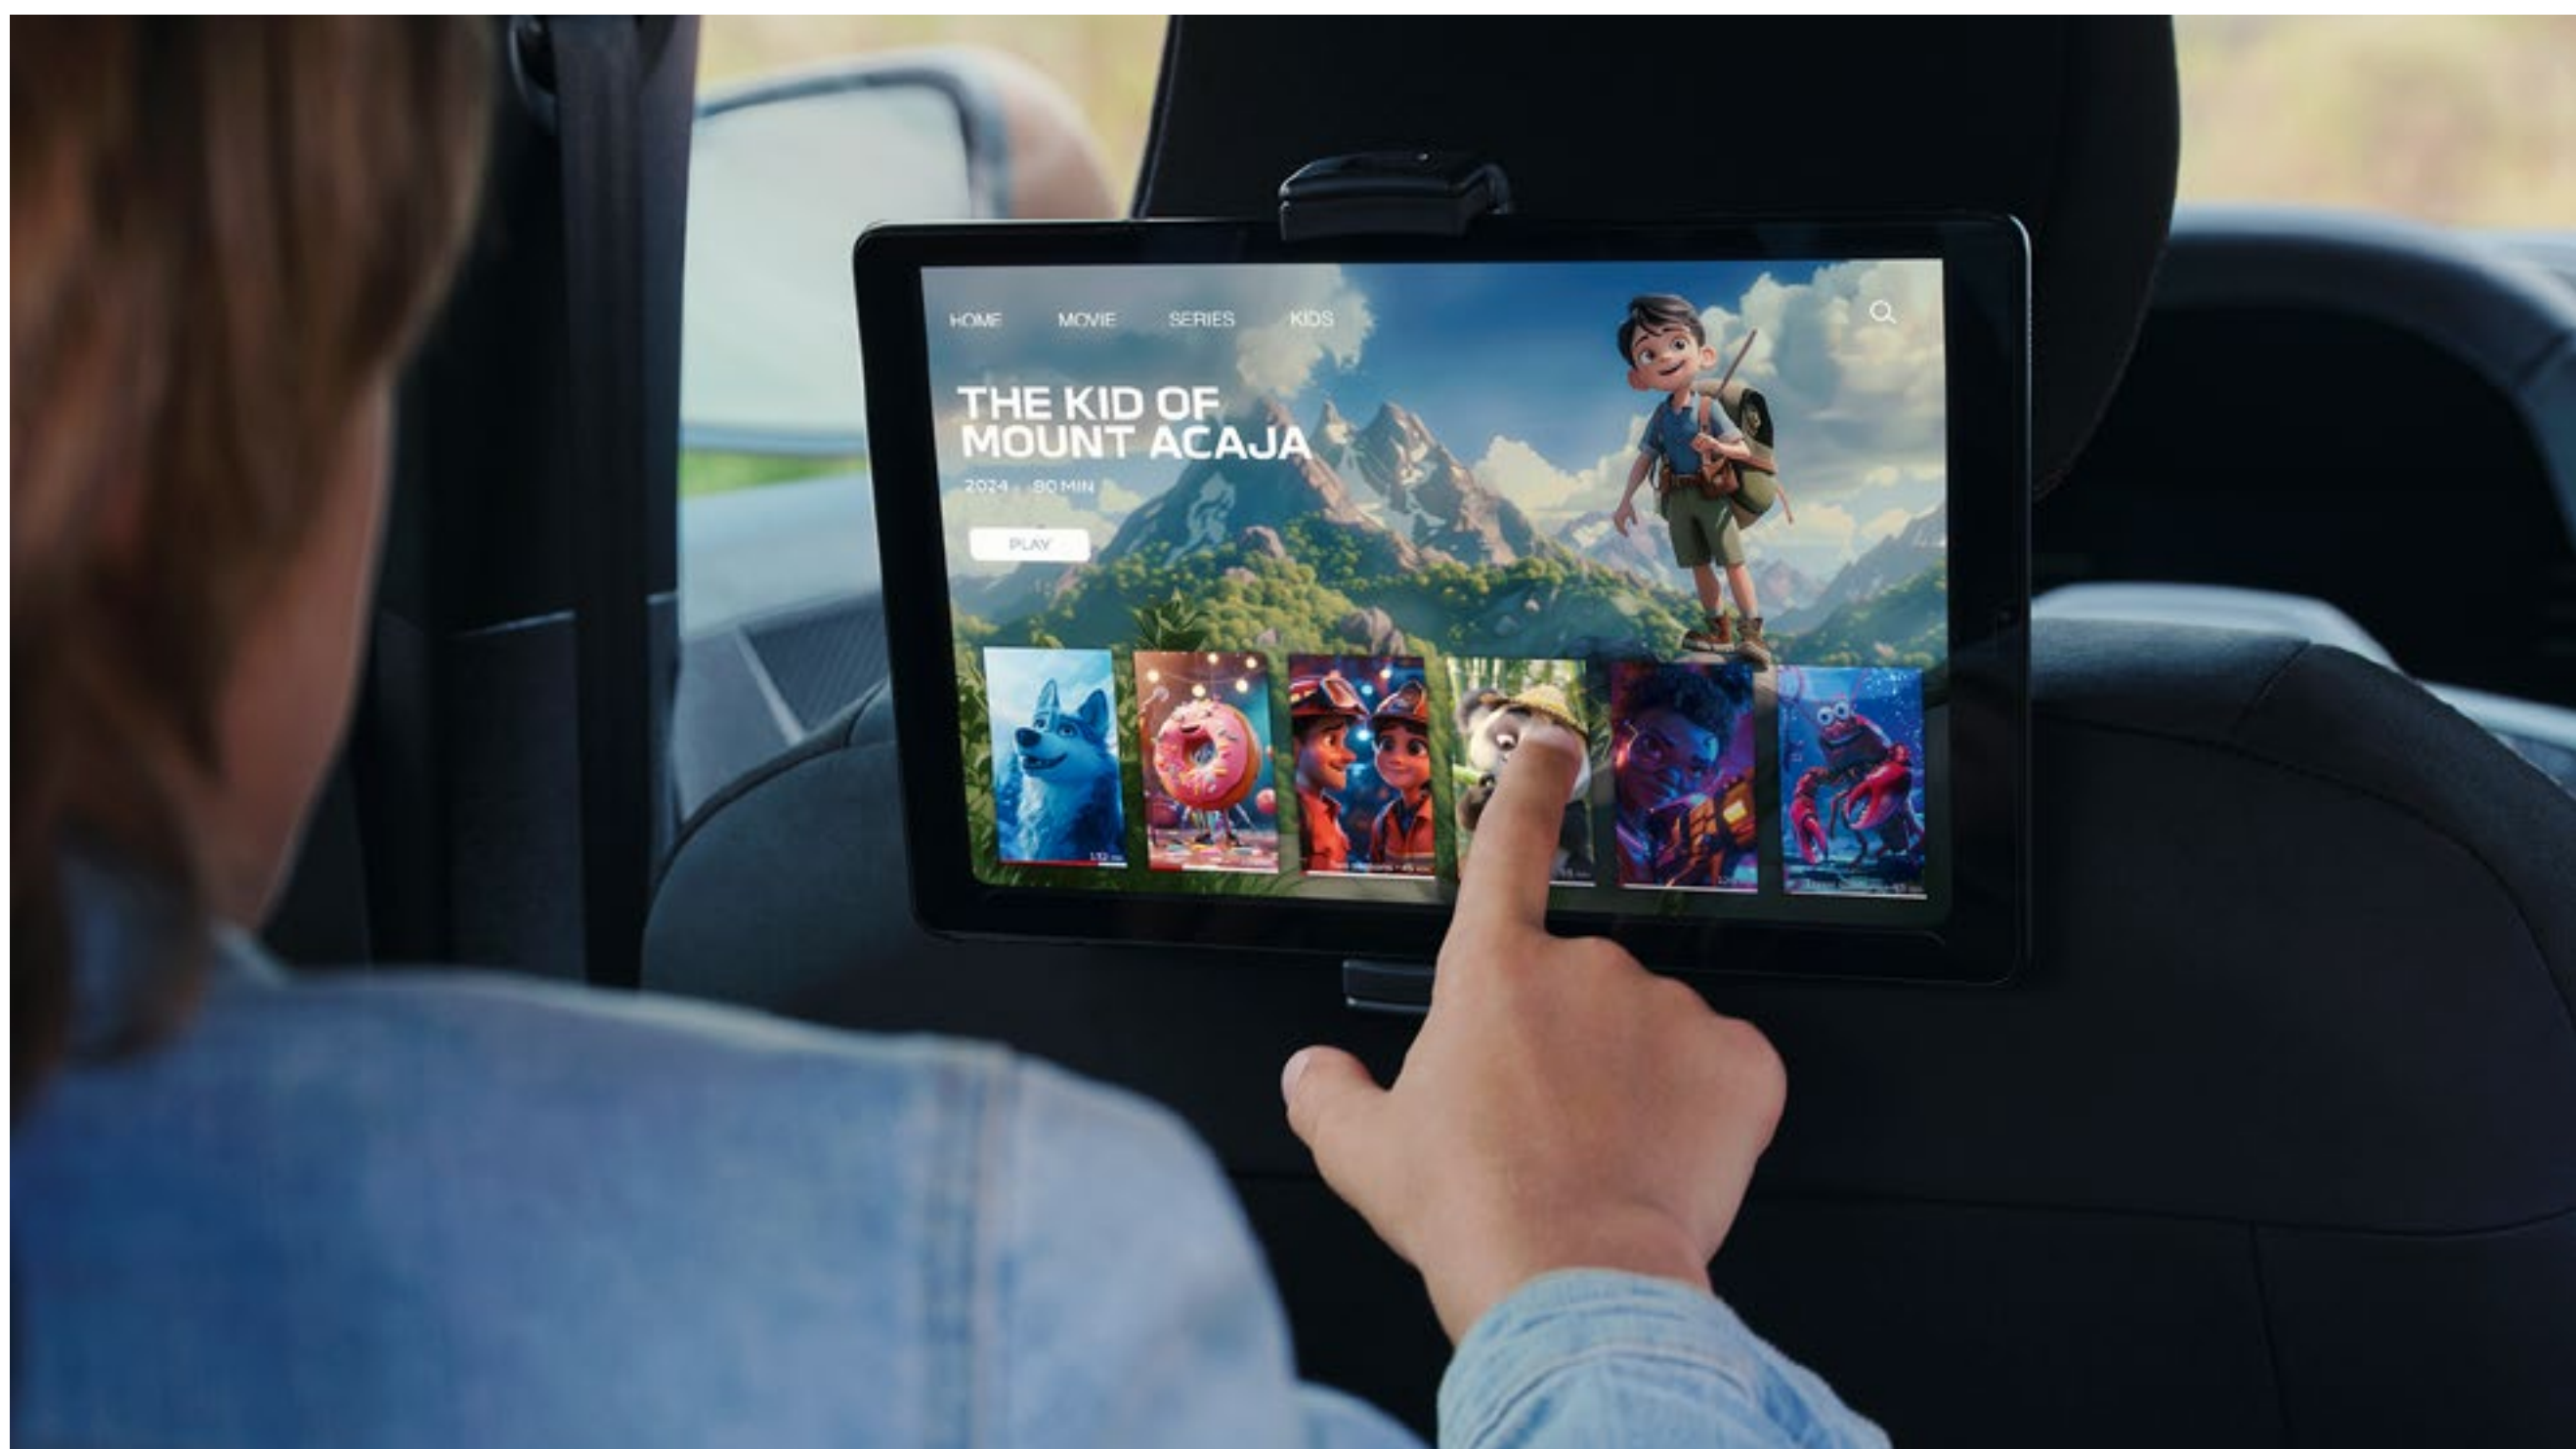

Nový inteligentný rad príslušenstva YouClip, to je jednoduchý a dômyselný systém pre praktické a bezpečné pripevnenie špeciálneho príslušenstva na záchytné miesta v priestore pre cestujúcich. Balíček 3 v 1 obsahuje multifunkčný držiak nielen na nápoje, univerzálny háčik a prenosnú lampičku.

YOUCLIP – BEZDRÔTOVÁ INDUKČNÁ NABÍJAČKA NA SMARTFÓN

YOUCLIP – PUZDRO

YOUCLIP – HÁČIK

YOUCLIP – NADSTAVEC NA OPIERKU HLAVY PREDNÉHO SEDADLA

Pridá ďalší upevňovací bod pre príslušenstvo YouClip na opierku hlavy na pripevnenie všetkých výrobkov z tohto radu podľa vašich potrieb (držiaka tabletu, puzdra, háčika atď.).

YOUCLIP – DRŽIAK TABLETU

NAKONFIGURUJTE SI
VOZIDLO DACIA

ĎALŠIA PONUKA
PRÍSLUŠENSTVA

CENNÍK PRÍSLUŠENSTVA
DUSTER

KAŽDODENNÁ OCHRANA

Ochrana citlivých častí vášho vozidla Dacia Duster vám prinesie samé výhody: docielite tak väčšie pohodlie aj pokoj. Vyberte si z našej ponuky príslušenstva a budete pripravení na každodenný život aj dobrodružstvo.

CENNÍK PRÍSLUŠENSTVA DUSTER

PRIPRAVENÝ NA KAŽDÚ CESTU

Nová Dacia Duster sa stane vaším najlepším nástrojom slobody. S riešeniami pre prepravu sa budete môcť vydať kamkoľvek. Vyberte si podľa svojich priorít z našej ponuky originálneho príslušenstva.