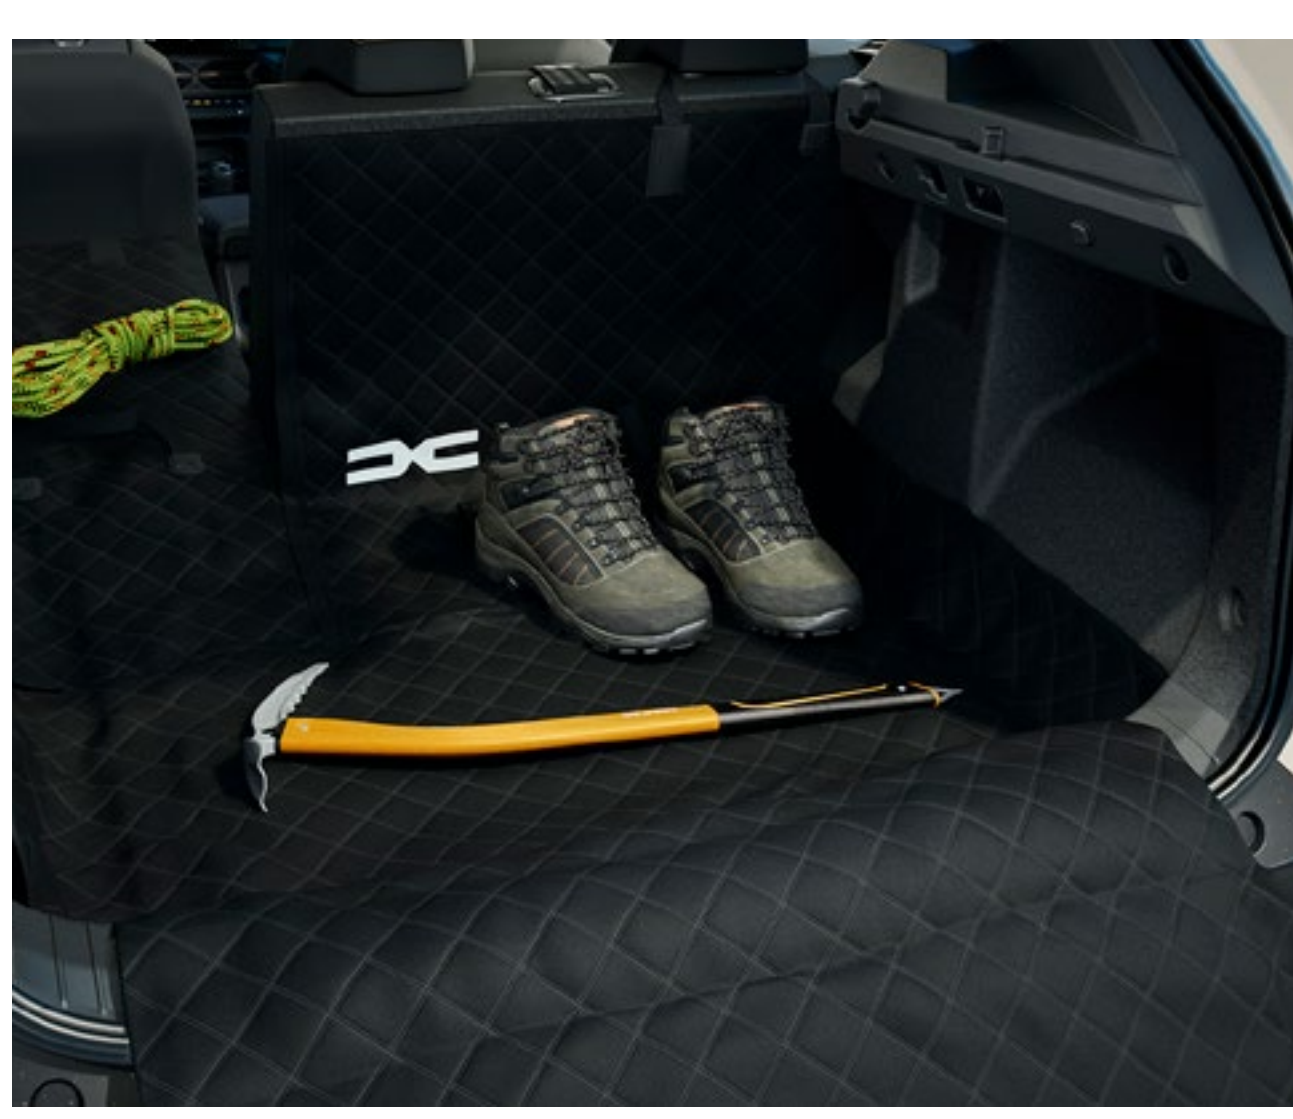

MULTIFUNKČNÁ OCHRANA KUFRA A SEDADIEL¹

Chráňte účinne svoje zadné sedadlá a batožinový priestor pred každodenným znečistením a poškrabáním. Ochrana je praktická a pomocou popruhov okolo opierok hlavy ju možno rýchlo pripevniť na zadnú stranu sedadiel.

V batožinovom priestore sa ľahko zroluje a rozprestrie, čím sa prispôbi polohe sedadiel a zakryje celý batožinový priestor.