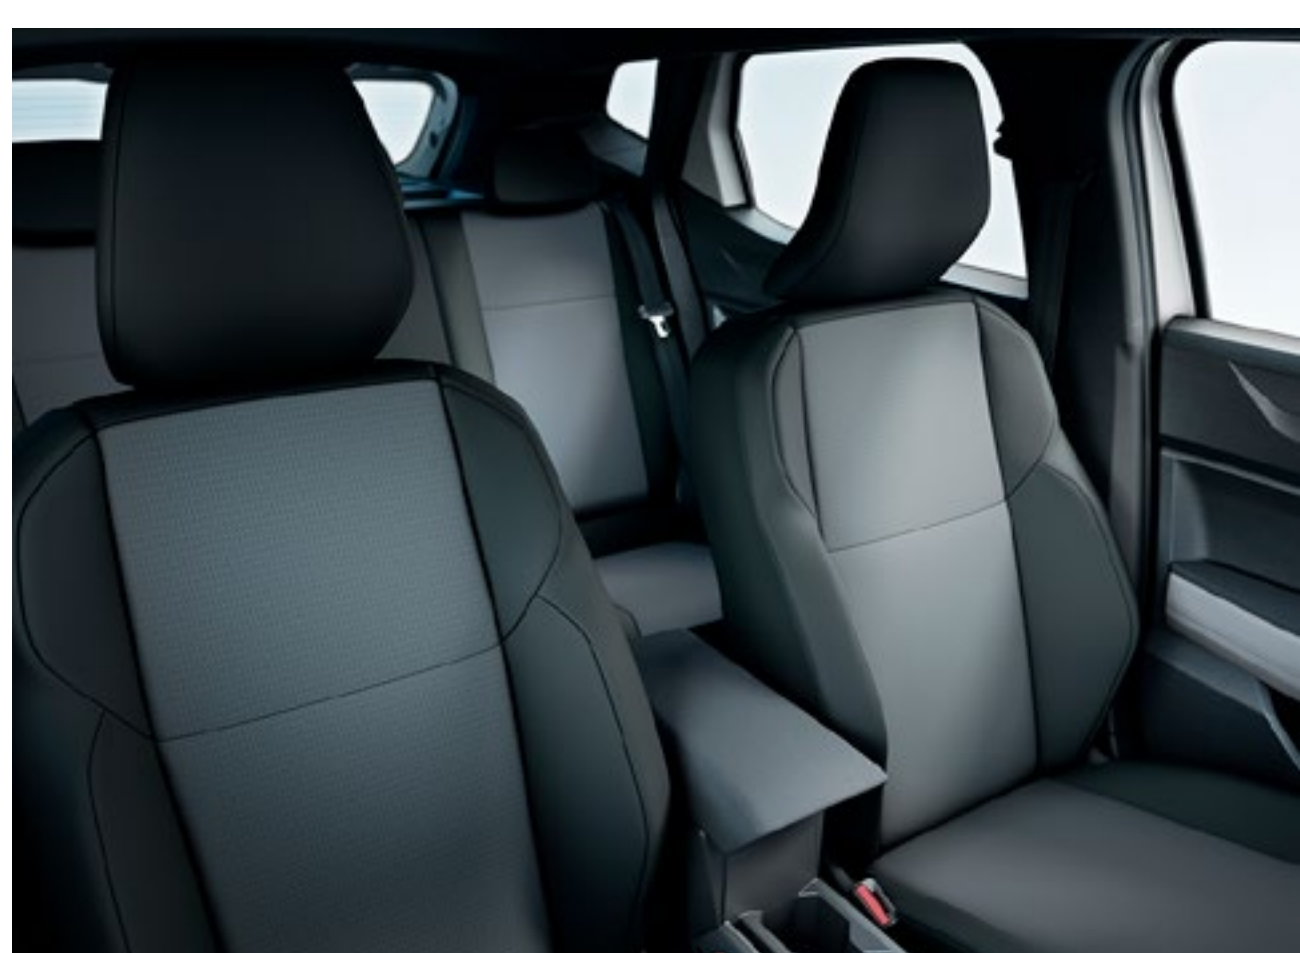

PREDNÉ A ZADNÉ POŤAHY SEDADIEL

Chráňte starostlivo pôvodné čalúnenie. Tieto poťahy sú vyrobené na mieru a ľahko sa inštalujú a čistia. Sú kompatibilné s bočnými airbagmi a spĺňajú najvyššie štandardy z hľadiska bezpečnosti a odolnosti.

¹ Ochrana možno použiť aj na ochranu zadných sedadiel (obrázok na strane 6). ² K dispozícii v úprave bez dvojitej podlahy ta s dvojitou podlahou.

NAKONFIGURUJTE SI VOZIDLO DACIA

ĎALŠIA PONUKA PRÍSLUŠENSTVA

CENNÍK PRÍSLUŠENSTVA DUSTER