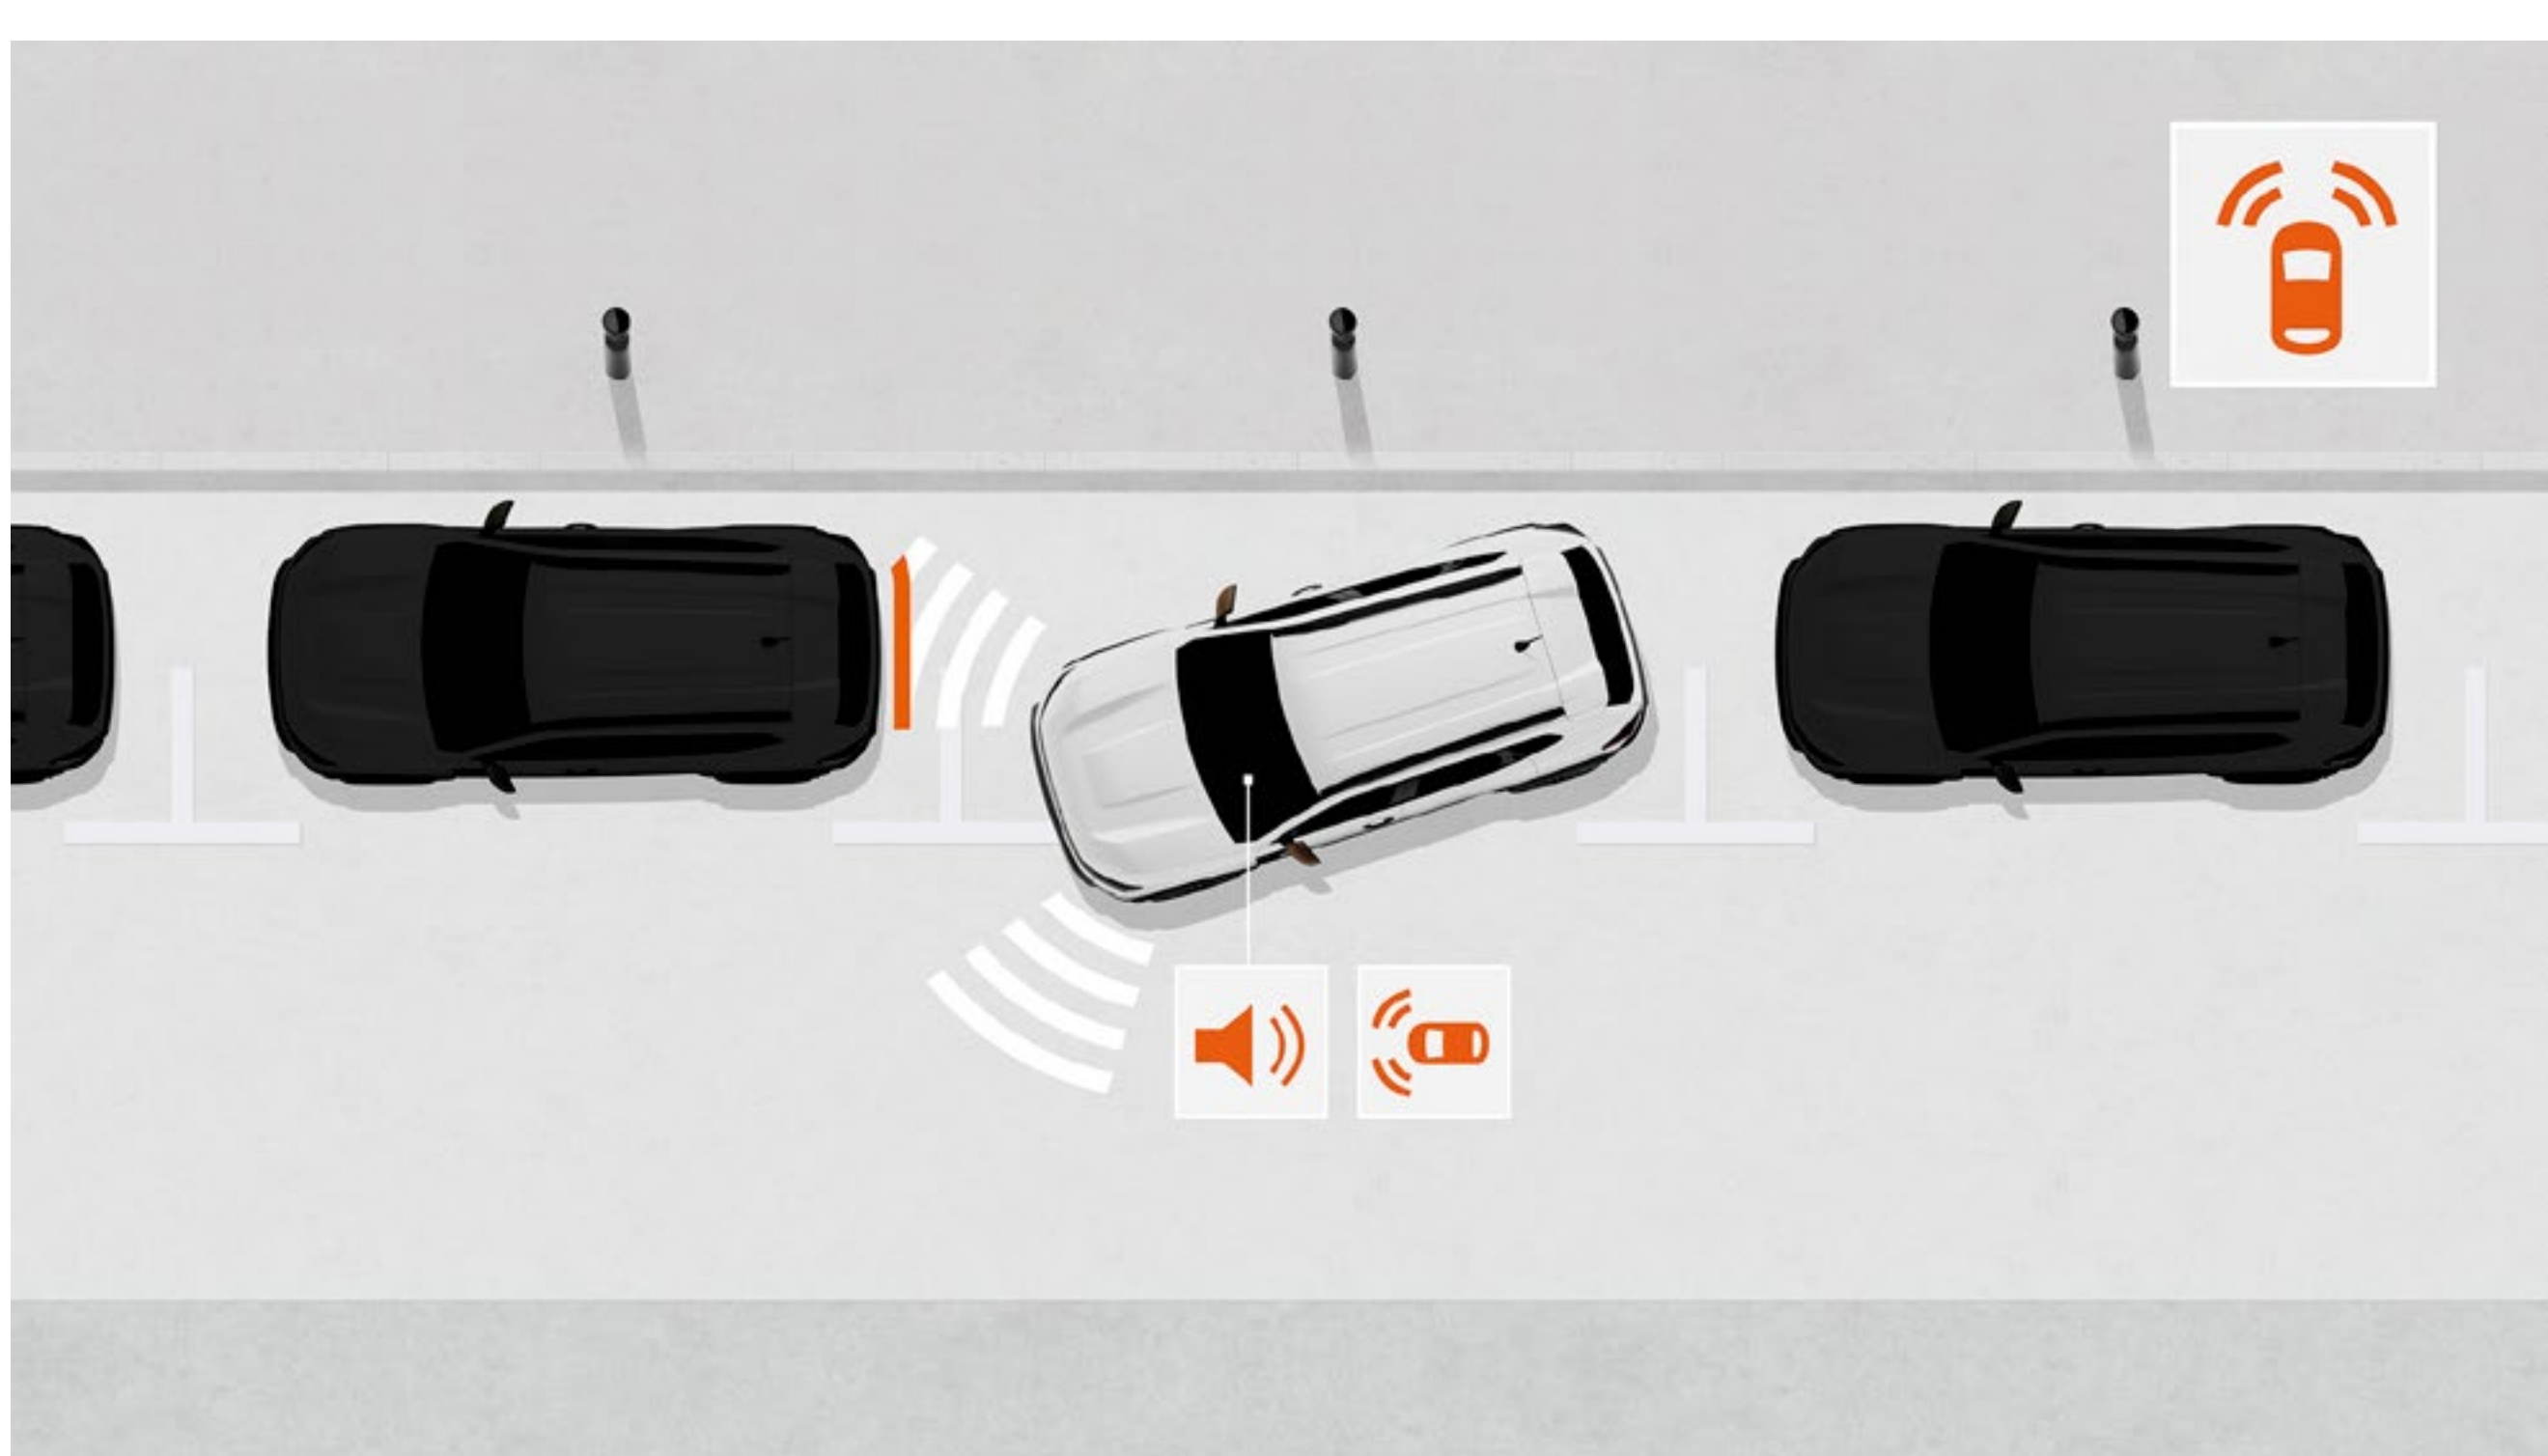

ASISTENTY PRE RIADENIE A BEZPEČNOSŤ

KAMERA NA NAHRÁVANIE PREMÁVKY

Tento vstavaný automatický a autonómny palubný záznamový systém je kľúčový pre vašu bezpečnosť a pokoj na cestách. Zaznamenáva vaše cesty v čase a priestore a uchováva ich na SD karte. Kamera je integrovaná do spätného zrkadla, a je tak svedkom udalostí na ceste, čím umožňuje objektivizovať každú situáciu.