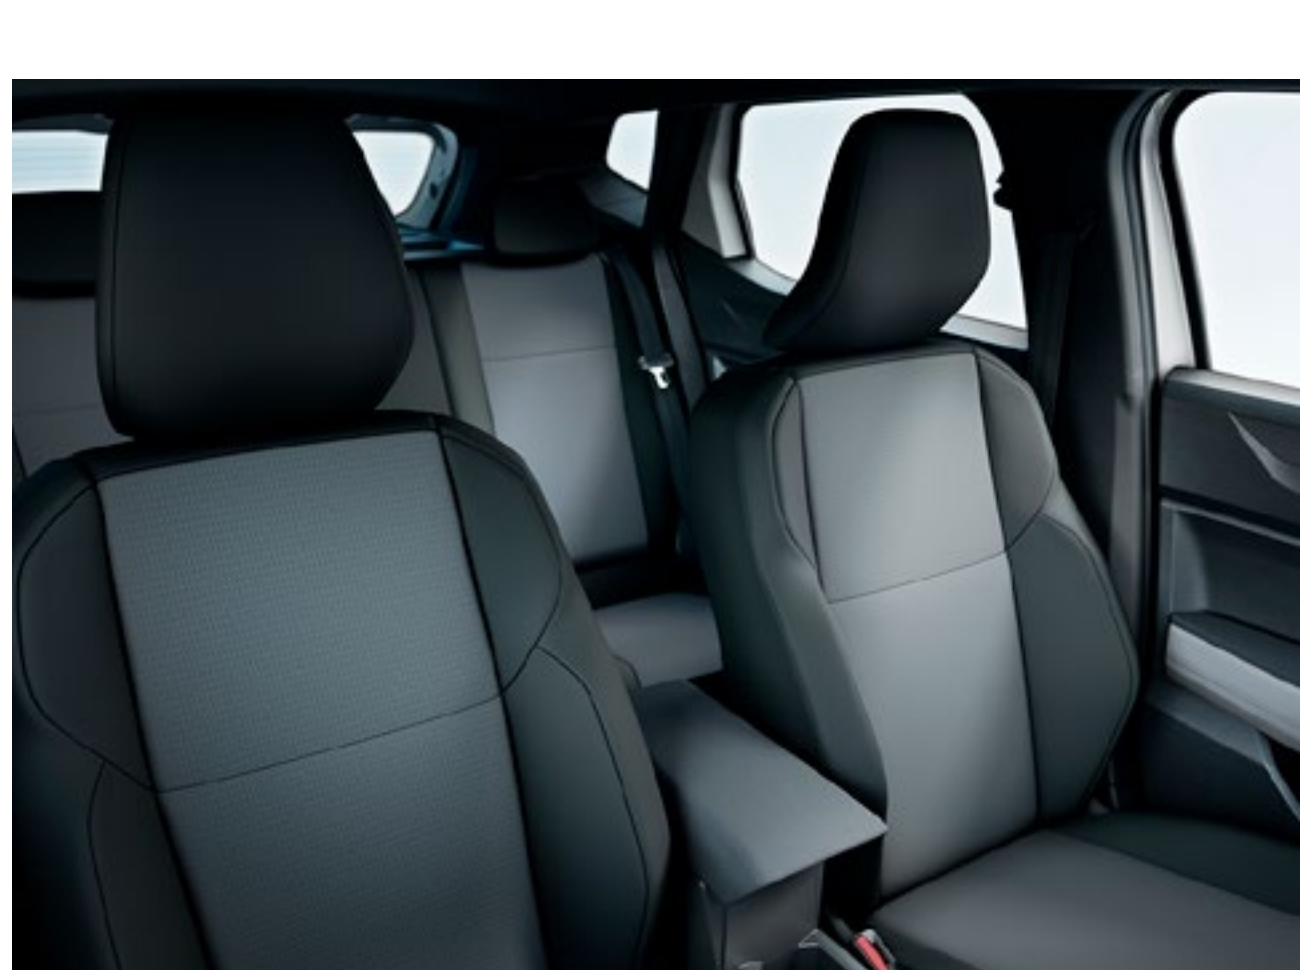

PREDNÉ A ZADNÉ POŤAHY SEDADIEL

Chráňte starostlivo pôvodné čalúnenie. Tieto poťahy sú vyrobené na mieru a ľahko sa inštalujú a čistia. Sú kompatibilné s bočnými airbagmi a spĺňajú najvyššie štandardy z hľadiska bezpečnosti a odolnosti.

¹ Ochrana možno použiť aj na ochranu zadných sedadiel (obrázok na strane 6). ² K dispozícii v úprave bez dvojitej podlahy ta s dvojitou podlahou.

NAKONFIGURUJTE SI VOZIDLO DACIA

ĎALŠIA PONUKA PRÍSLUŠENSTVA

CENNÍK PRÍSLUŠENSTVA DUSTER