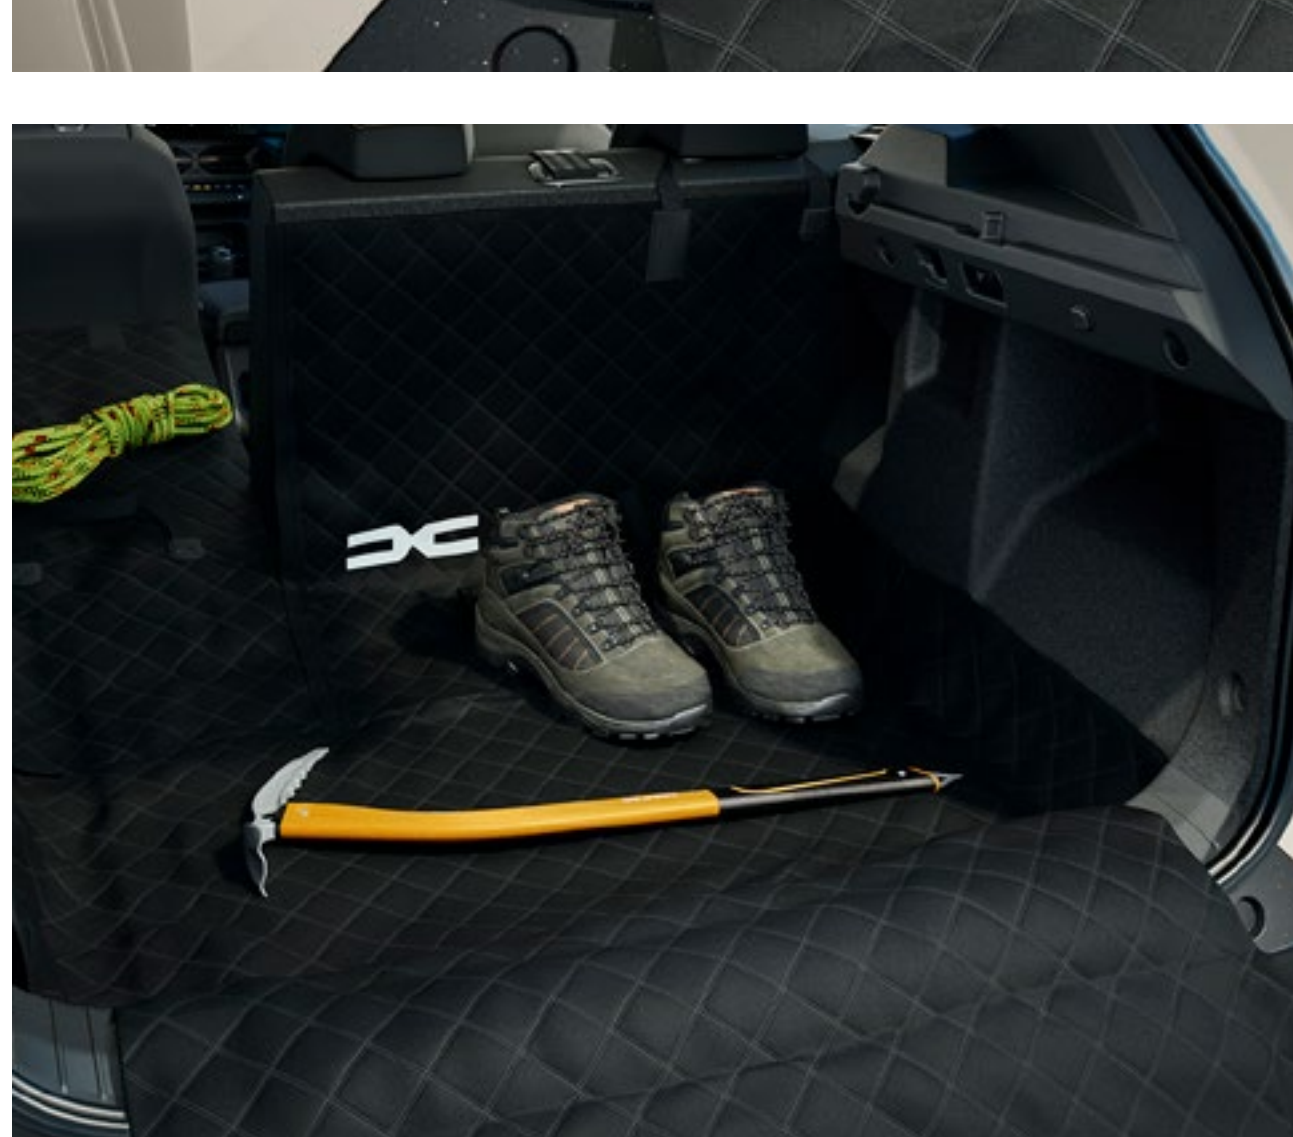

MULTIFUNKČNÁ OCHRANA KUFRA A SEDADIEL¹

Chráňte účinne svoje zadné sedadlá a batožinový priestor pred každodenným znečistením a poškríbaním. Ochrana je praktická a pomocou popruhov okolo opierok hlavy ju možno rýchlo pripevniť na zadnú stranu sedadiel.

V batožinovom priestore sa ľahko zroluje a rozprestrie, čím sa prispôbi polohe sedadiel a zakryje celý batožinový priestor.