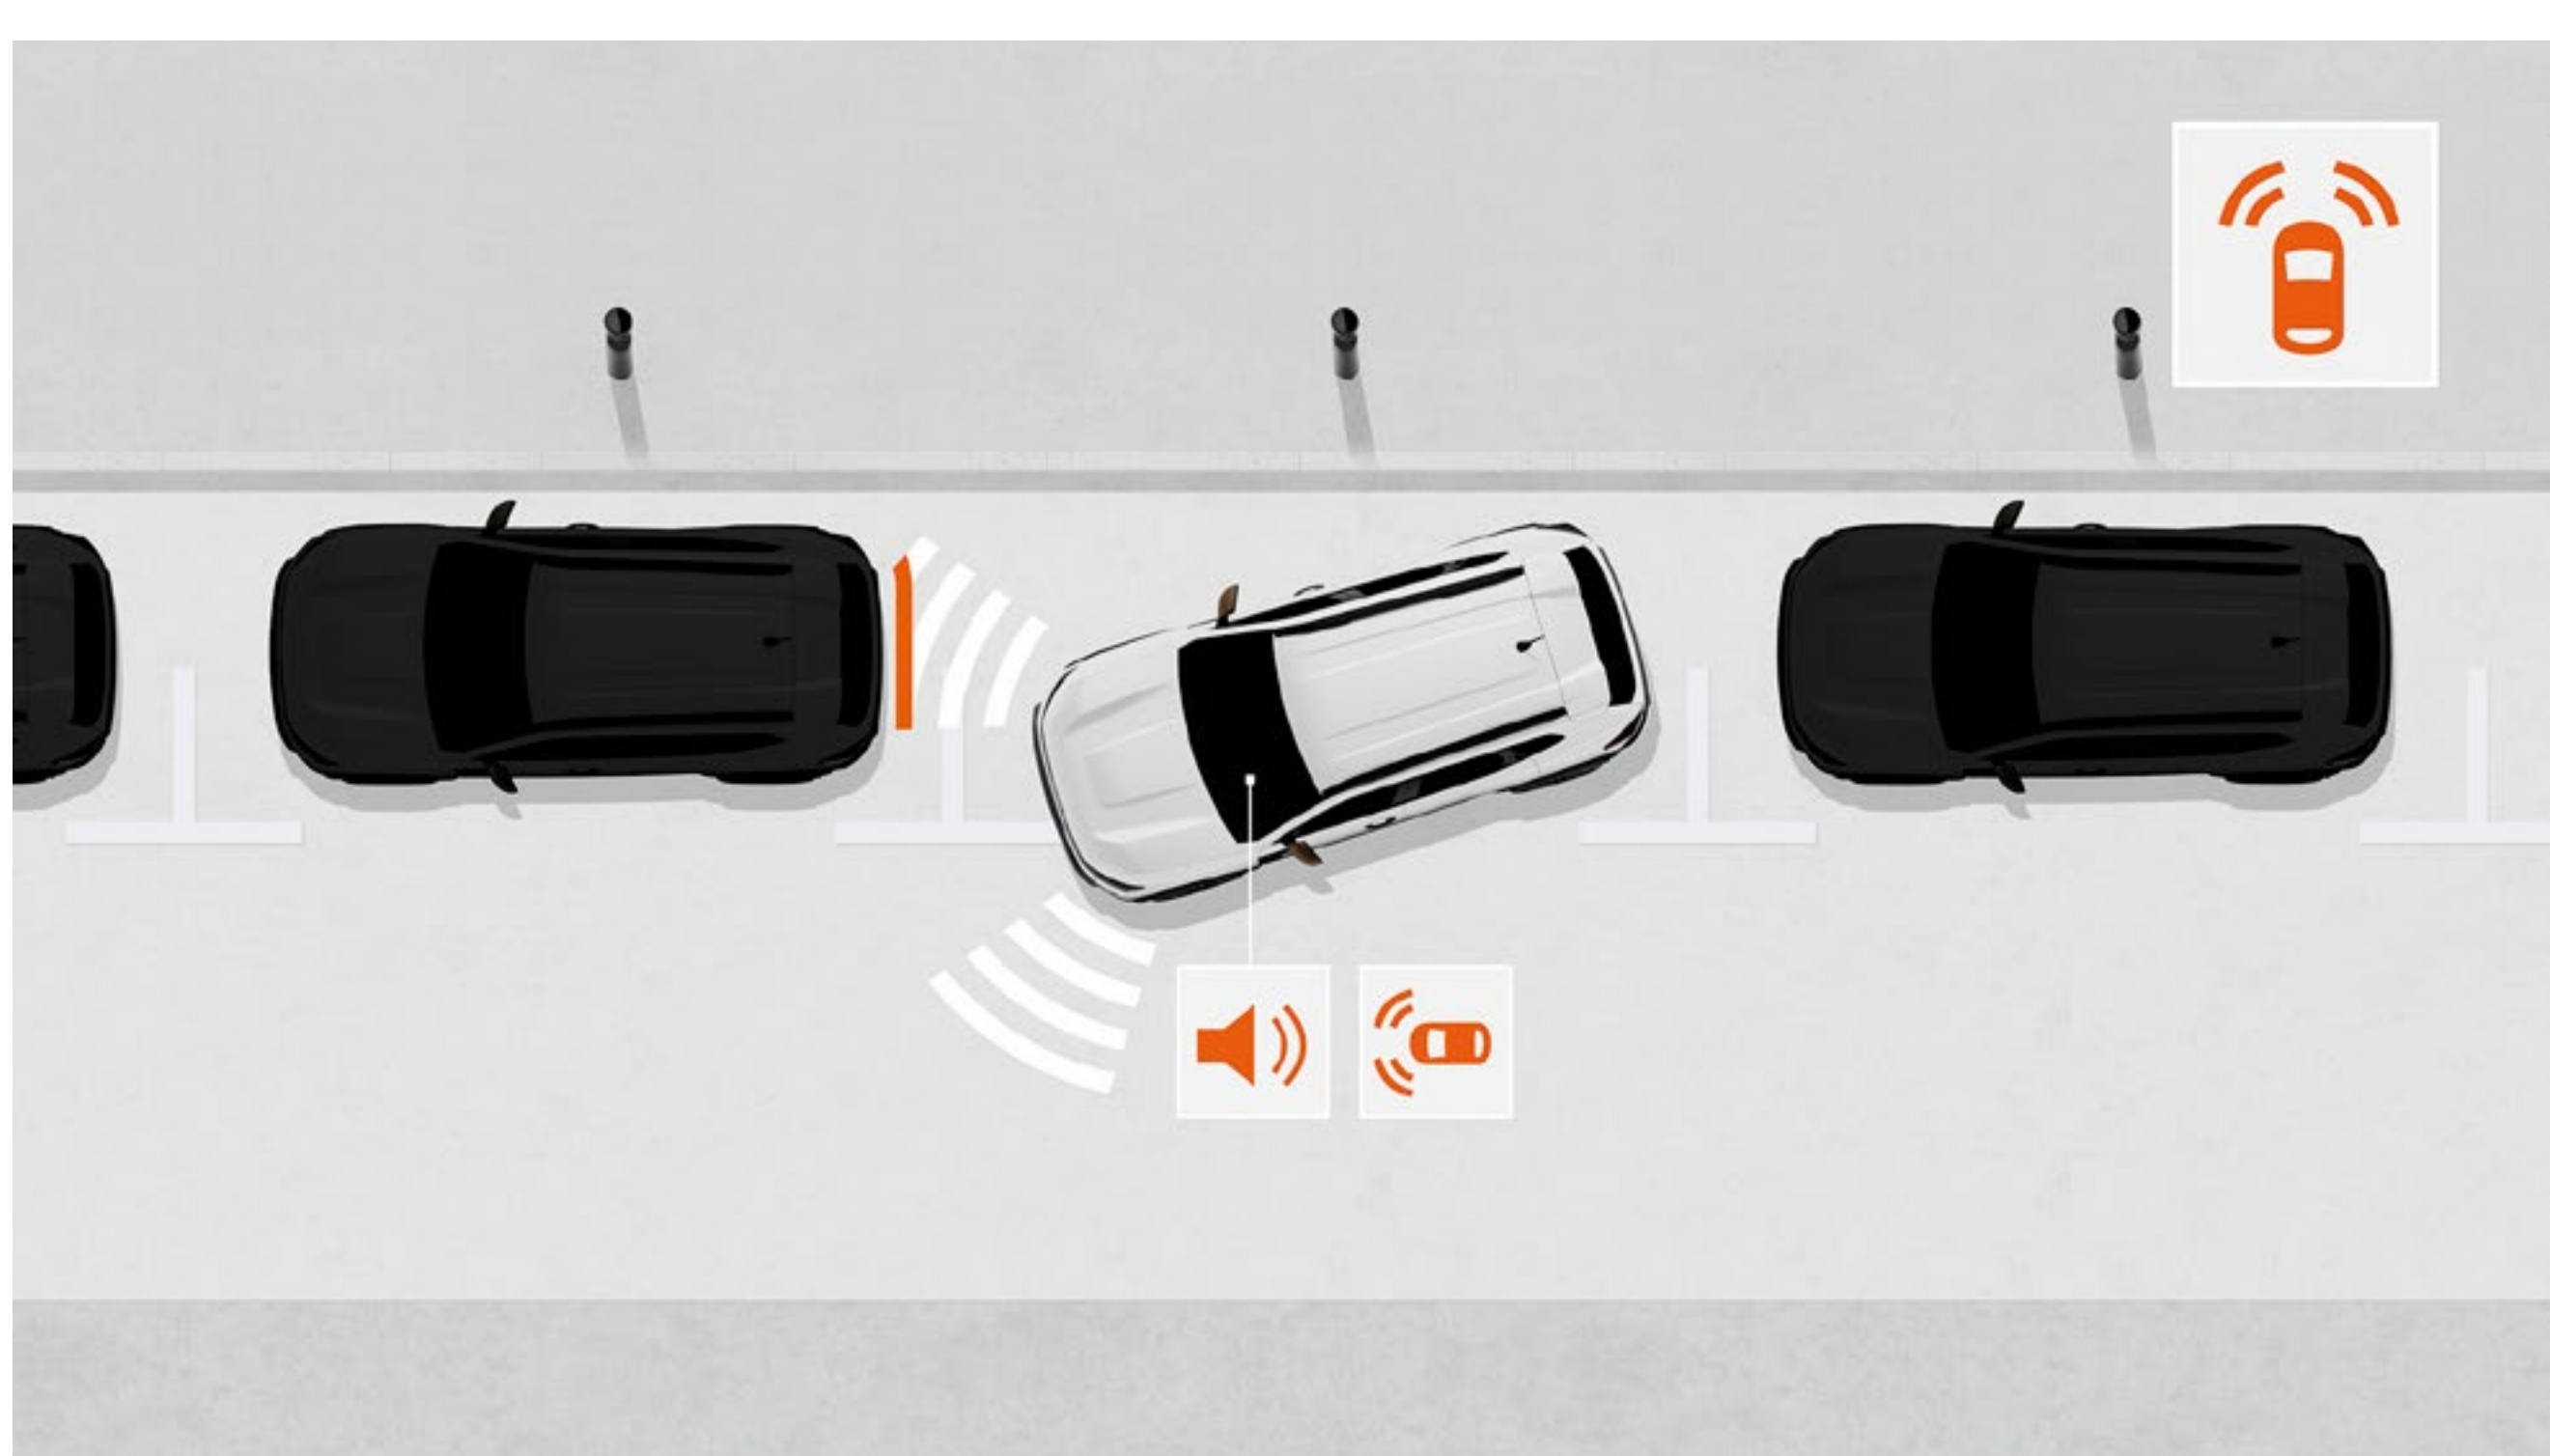

PREDNÉ PARKOVACIE SENZORY

Dôležité pre bezpečné manévrovanie: na prekážky pred vami vás upozornia senzory zabudované v nárazníkoch.