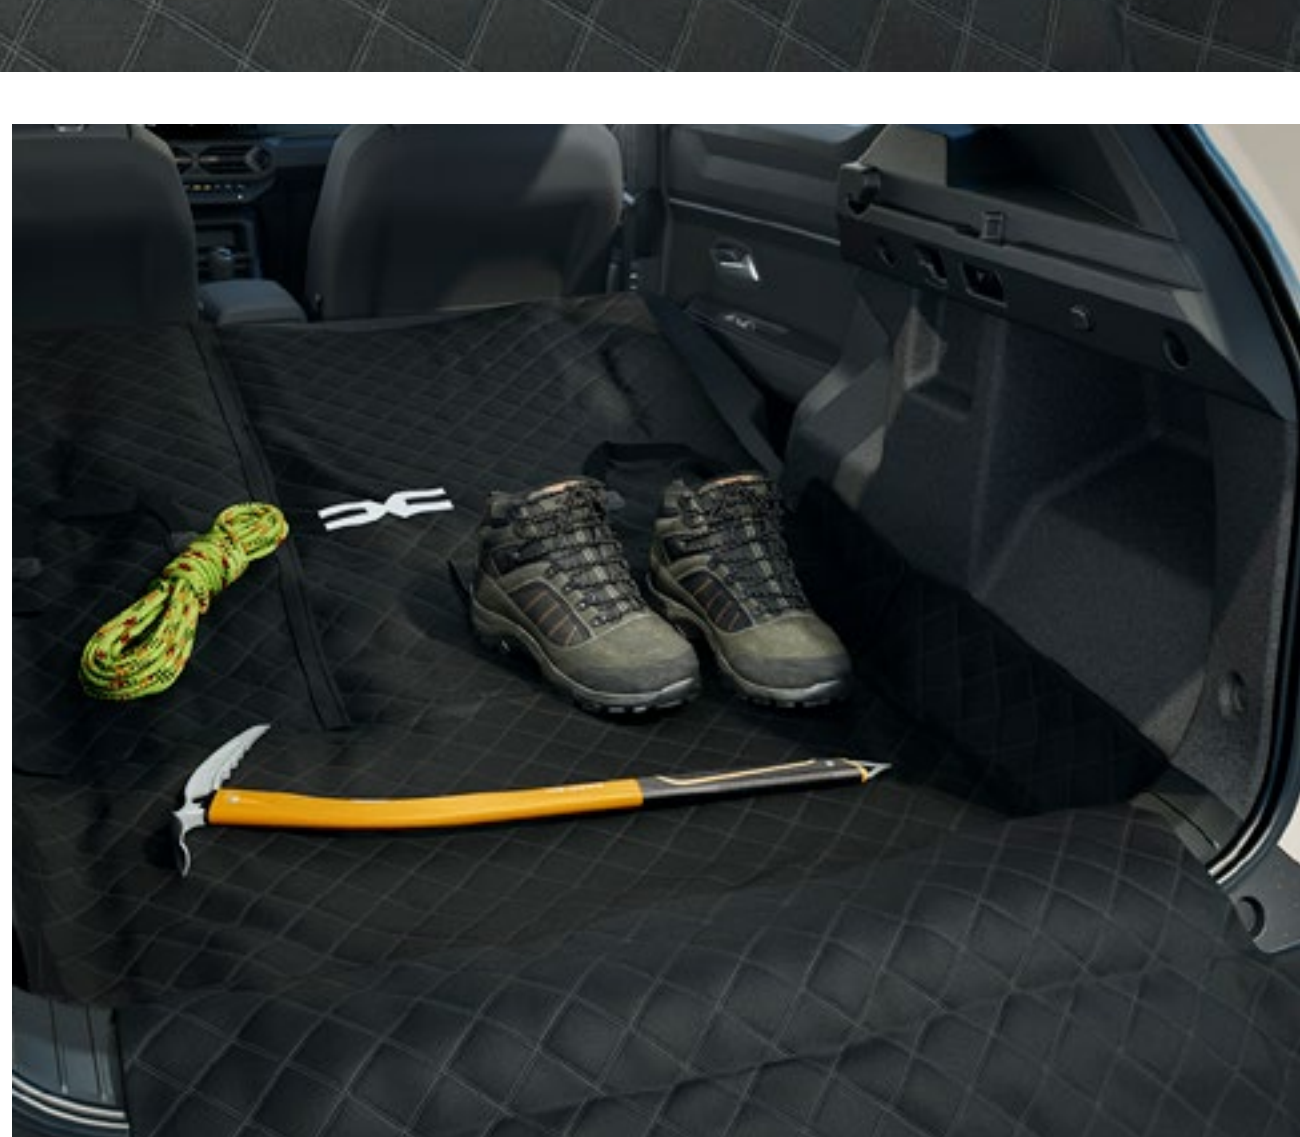

MULTIFUNKČNÁ OCHRANA KUFRA A SEDADIEL¹

Chráňte účinne svoje zadné sedadlá a batožinový priestor pred každodenným znečistením a poškríbaním. Ochrana je praktická a pomocou popruhov okolo opierok hlavy ju možno rýchlo pripevniť na zadnú stranu sedadiel.

V batožinovom priestore sa ľahko zroluje a rozprestrie, čím sa prispôbi polohe sedadiel a zakryje celý batožinový priestor.