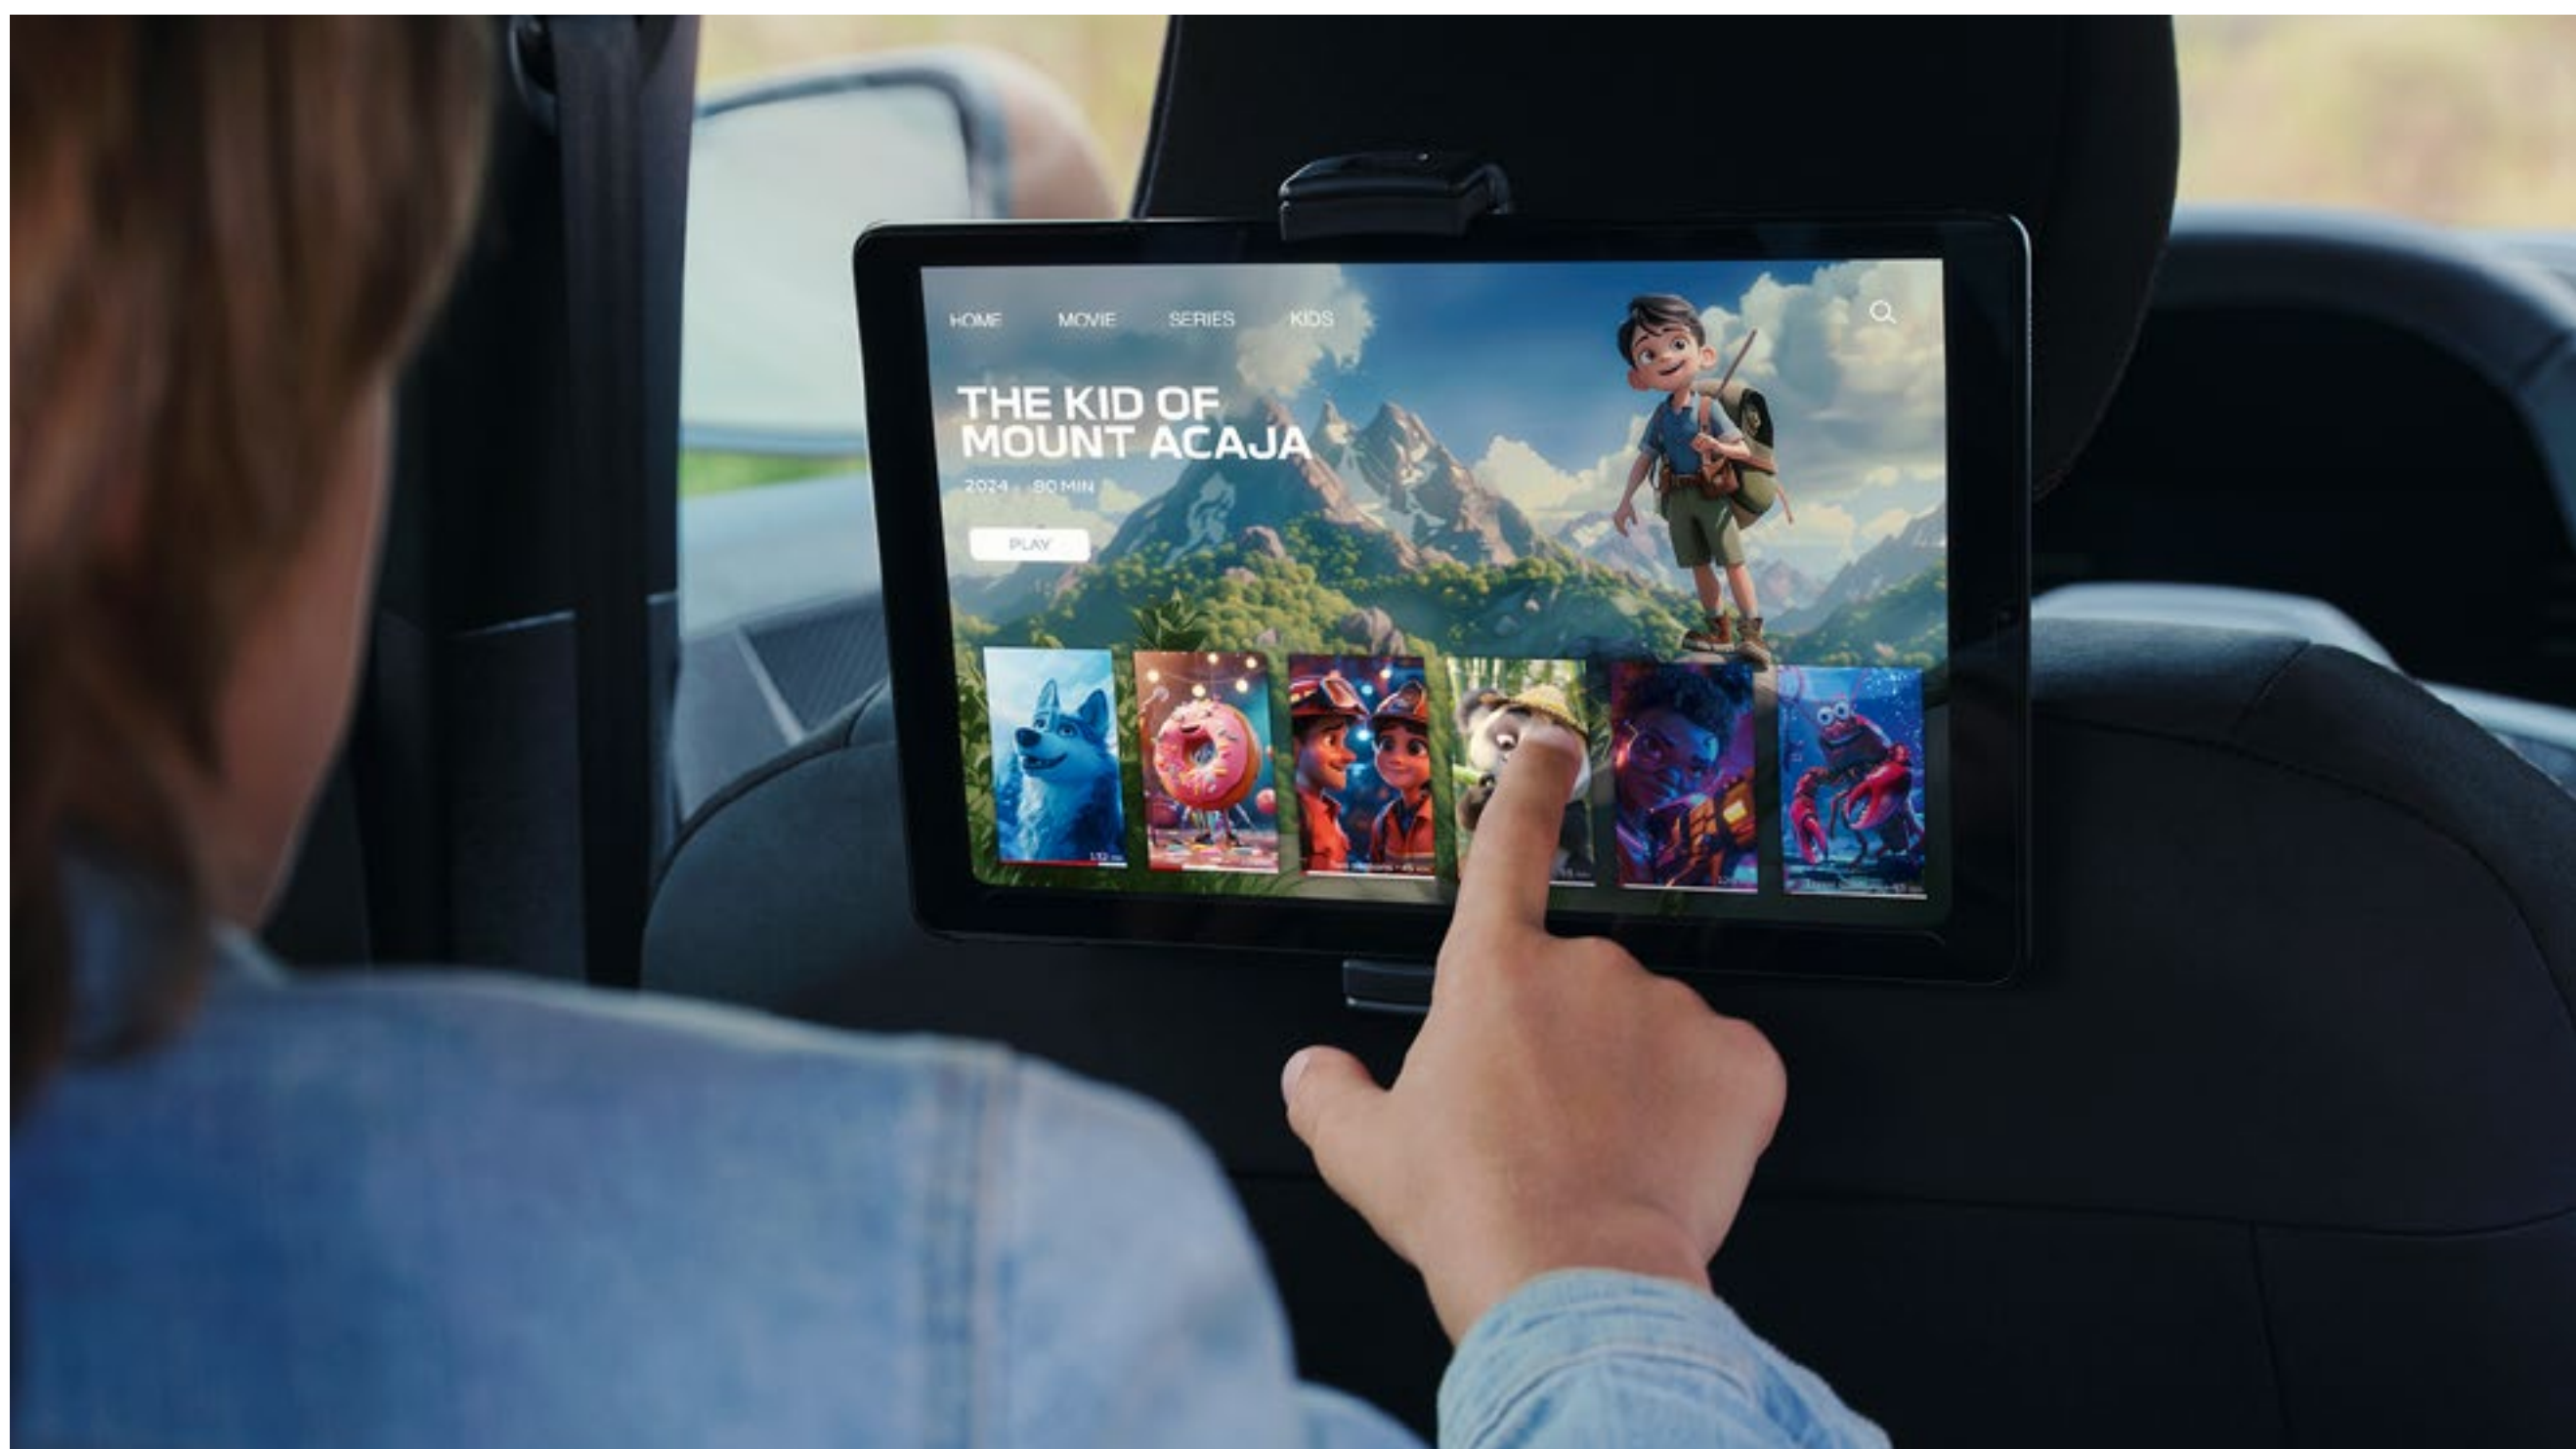

YOUCLIP – DRŽIAK TABLETU

NAKONFIGURUJTE SI
VOZIDLO DACIA

ĎALŠIA PONUKA
PRÍSLUŠENSTVA

CENNÍK PRÍSLUŠENSTVA
DUSTER