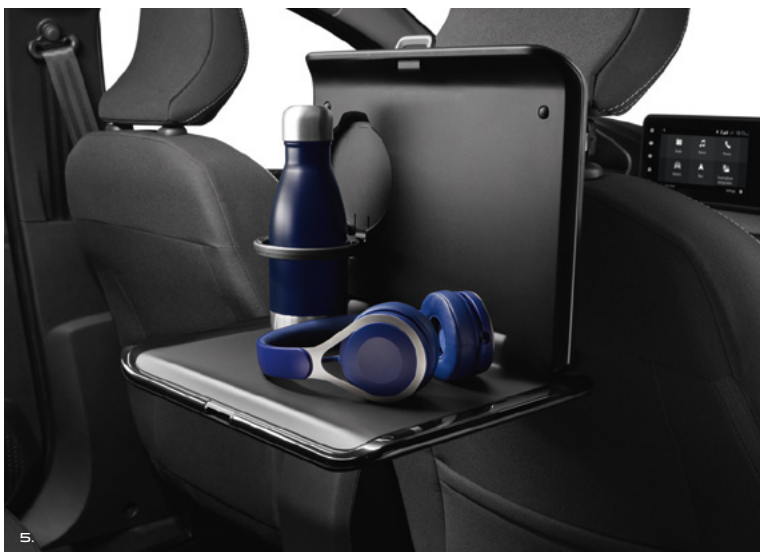

(77 11 431 405)

4.

4. BEZDRÔTOVÁ INDUKČNÁ NABÍJAČKA TELEFÓNU DO STREDOVEJ KONZOLY

Ideálna na bezdrôtové nabíjanie mobilného telefónu počas šoférovanía. 100 % pohodlie a jednoduché použitie.

(82 01 739 622)

5.

5. SKLOPNÝ STOLÍK ZA PREDNÉ SEDADLÁ

Začítajte sa do knižky, dajte si niečo dobré alebo si fľašu s pitím odložte do integrovaného držáka. Potom stolík jednoducho sklopte alebo ho vymeňte za háčik na zavesenie nákupnej tašky.