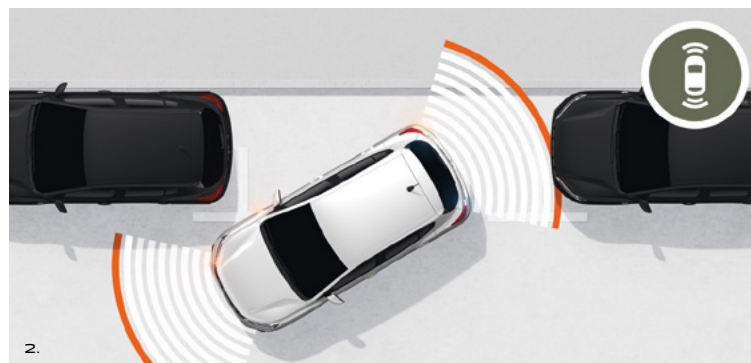

3. ALARM

Vďaka vonkajšej aj vnútornej ochrane a imobilizéru upozorní na všetky pokusy o otvorenie vozidla a vniknutie doň, pohyb v úložnom priestore aj pohyb vozidla.

(82 01 734 135)