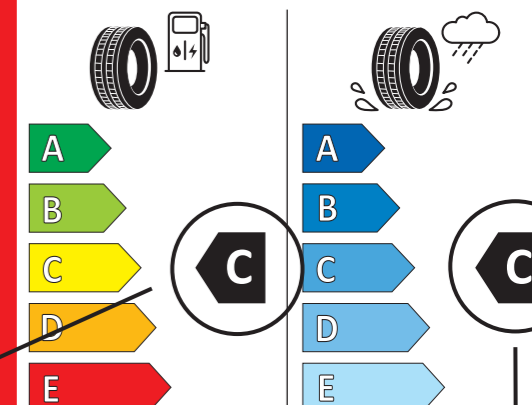

KONŠTRUKCIA SO ŠPIČKOVÝM VÝKONOM

1— Konštrukcia pneumatiky a pevné bloky behúňa zaisťujú dlhú životnosť.

2— Prepracovaný systém drážok a záberových hrán umožňuje vynikajúcu ovládateľnosť vozidla na povrchu vozovky v zimných podmienkach.

DOKONALÉ VYVÁŽENIE medzi výkonom a bezpečnosťou

MOTRIO 587115

205/60R16 92 H C1

VALIVÝ ODPOR

HLUČNOSŤ

EURÓPSKE OZNAČENIE PRE ZIMNÉ POUŽITIE

BEZPEČNOSŤ ZA MOKRA

3— Trakcia a ovládateľnosť na snehu sú zaistené sofistikovanou konštrukciou behúňa a systémom lamiel.

M

Vďaka nízkemu valivému odporu, dlhšej životnosti a nižšej spotrebe paliva je Motrio Fairway Winter pneumatikou, ktorá rešpektuje životné prostredie.

PONUKA ROZMEROV PNEUMATÍK

Rozmery	Priemer
225/65 R16 C 112/110 R	VAN
205/55R17 95 V XL 215/60R17 96 H	R17
195/55 R16 87 H 205/55 R16 91 H 205/60 R16 92 H 205/60 R16 96 H XL 215/65 R16 98 H	R16
195/65 R15 91 H 195/65 R15 95 H XL 185/65 R15 88 T 185/65 R15 92 T XL	R15
165/70 R14 81T	R14