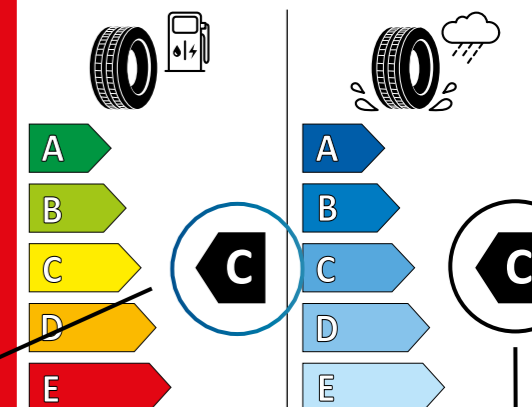

KONŠTRUKCIA SO ŠPIČKOVÝM VÝKONOM

1 – Adaptívna zmes v pneumatike zaisťuje lepšiu príľnavosť na povrchu cesty, a to v lete aj v zime.

2 – Optimalizovaná konštrukcia a tvar pneumatiky zaisťujú rovnomerné opotrebenie behúňa a umožňujú vysoký nájazd kilometrov po celý rok.

ŠPIČKOVÉ VYVÁŽENIE
medzi
výkonom
a bezpečnosťou

MOTRIO 587115

205/60R16 92 H C1

VALIVÝ ODPOR

HLUČNOSŤ PNEUMATIKY

EURÓPSKE OZNAČENIE PRE ZIMNÉ POUŽITIE

BEZPEČNOSŤ ZA MOKRA

3 – Široké drážky vzorky umožňujú vynikajúcu príľnavosť na mokrej aj zasneženej vozovke.

PNEU ŠETRNE K ŽIVOTNÉMU PROSTREDIU

Objednejte si
pneumatiky online.

Ponuka rozmerov pneumatik

Rozmer	Priemer
195/55 R20 95 H XL	R20
205/55 R17 95 V XL 215/60 R17 96 H	R17
195/55 R16 87 H 195/55 R16 91 T XL 205/60 R16 92 H 205/55 R16 91 H 215/65 R16 98 H	R16
185/65 R15 88 T 185/65 R15 92 T XL 195/65 R15 91 H	R15
175/65 R14 82 T	R14