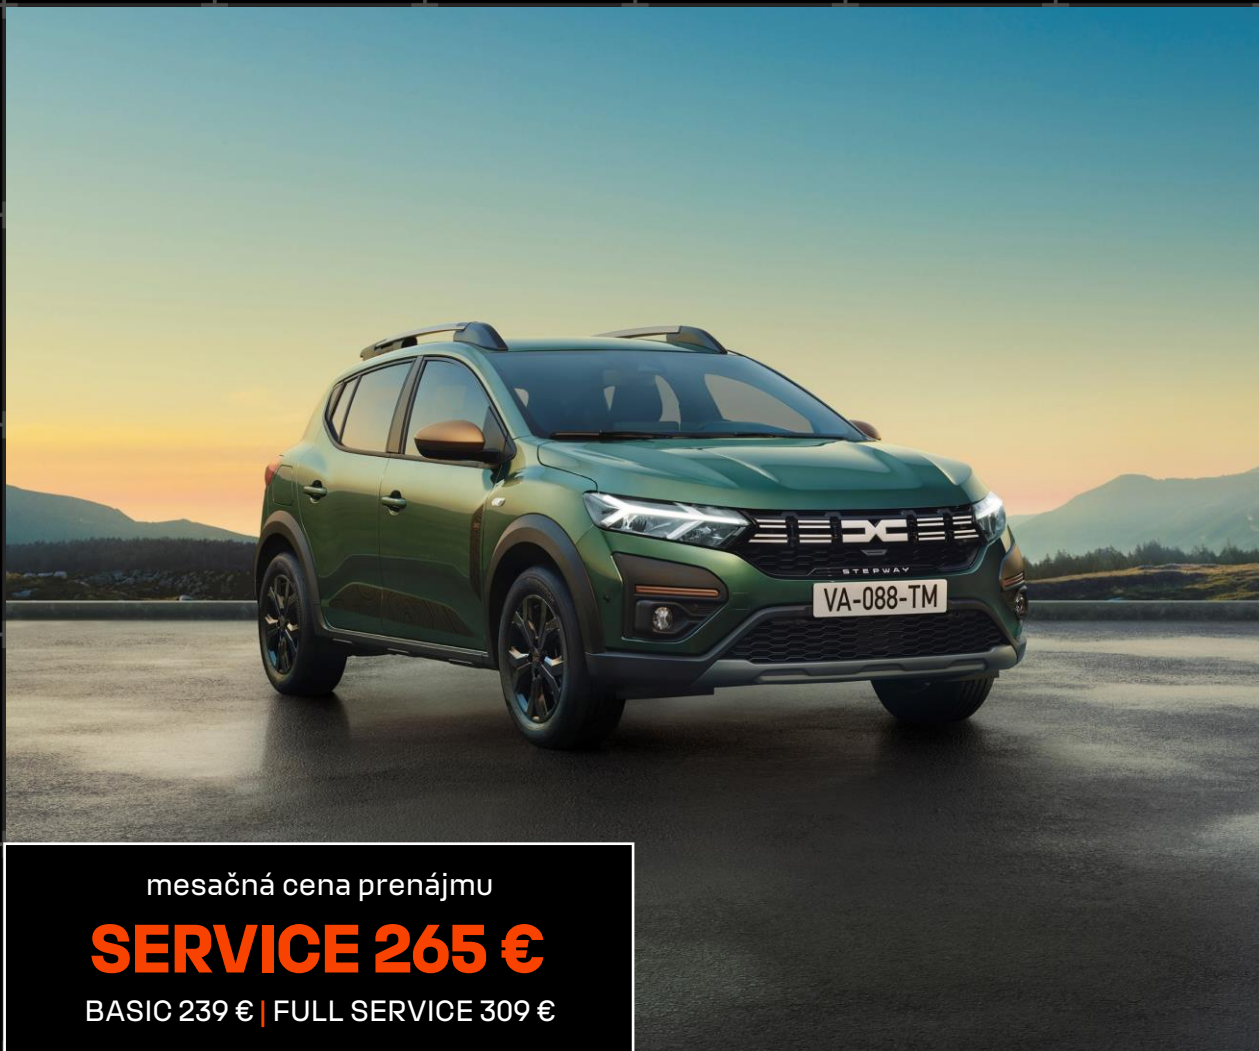

mesačná cena prenájmu

SERVICE 265 €

BASIC 239 € | FULL SERVICE 309 €

Dacia Sandero Stepway Essential Tce 90

hlavné prvky sériovej výbavy:

- 16" kolesá FLEXWHEEL ATARA tmavé
- Predný a zadný nárazník čiastočne lakovaný vo farbe karosérie, vonkajšie spätné zrkadlá a čierne kľučky dverí
- Ochranné oplastovanie vpredu, vzadu a na bokoch karosérie
- Modulárne pozdĺžne strešné lišty vo farbe sivá Megalithe
- Zadné parkovacie senzory a dažďový senzor

Ceny prenájmu vrátane DPH na 36 mesiacov a ročný najazd 10 000 km.
Na žiadosť klienta je možné upraviť dobu prenájmu a ročný počet najazdených kilometrov, ako aj dodatočné vybavenie vozidla.