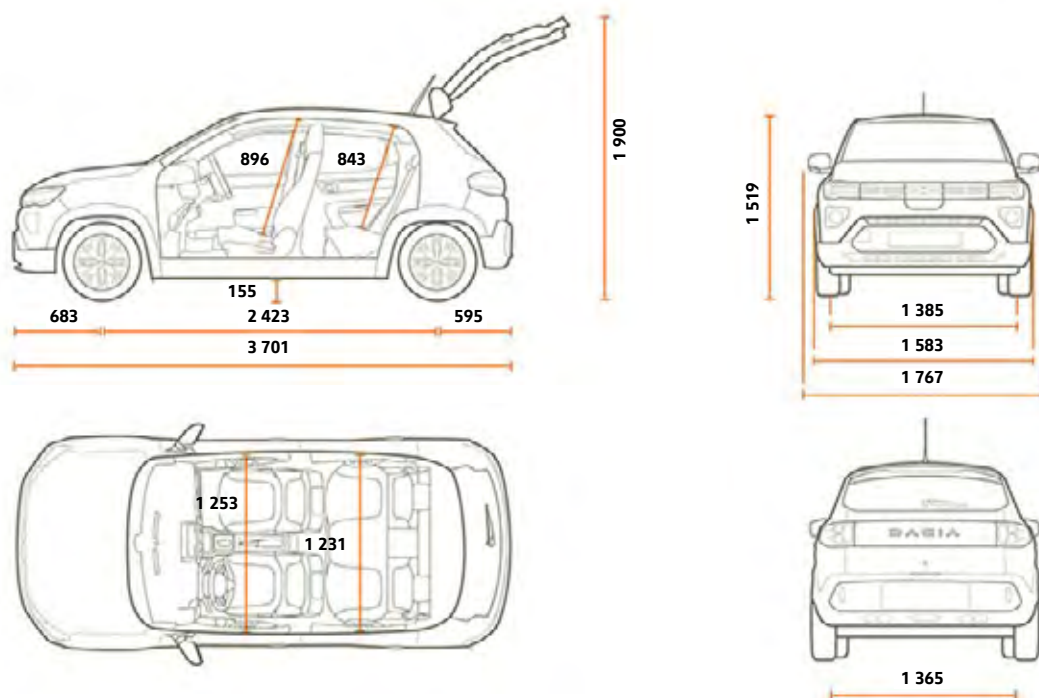

Typ	LFP	LFP
Kapacita batérie (kWh)	24,3	24,3
Hmotnosť batérie (kg)	204	204

NABÍJANIE

Domáce 2,3 kW (jednofázové 10 A) (20–100 %)	10 h 11 min	10 h 11 min
Zásuvka Green Up/Wallbox 3,7 kW (jednofázová 16A) (20–100 %)	6 h 47 min	6 h 47 min
Wallbox 7,4 kW (jednofázová 32 A) (20–100 %)	3 h 20 min	3 h 20 min
40 kW DC nabíjací systém (jednosmerný prúd) (20–80 %)	29 min	29 min

SPOTREBA**

Spotreba elektrickej energie v kombinovanom cykle (kWh/100 km)	12,4–12,6	12,4
Emisie CO₂ (g/km)	0	0

DOJAZD

Kombinovaný cyklus WLTP (km)	222/225¹⁾	225

RÁFIKY A PNEUMATIKY*

	165/70 R14 165/65 R15	165/65 R15

VÝKON

Maximálna rýchlosť (km/h)	125	125
Zrýchlenie z 0 na 100 km/h (s)	12,3	9,6

HMOTNOSTI

Pohotovostná hmotnosť min/max (kg)	995/1 006¹⁾	1 013
Max. povolená celková hmotnosť (kg)	1 344	1 344

ROZMERY

Počet miest	4	4
Objem batožinového priestoru (litre)	308	308

* Uvedené rozmery pneumatík pre jednotlivé motorizácie sú len orientačné a vždy závisia na vybranej motorizácii alebo príplatkovej výbave. Viac informácií získate u vášho predajcu.

** Uvedená spotreba paliva a emisie CO₂ sú zmerané podľa metodiky stanovenej podľa platných právnych predpisov vyžadovaných pri homologizácii vozidla a slúži k porovnávaniu vozidiel v daných parametroch a rovnakých podmienkach. Bežná spotreba sa môže od týchto údajov líšiť v závislosti na charaktere jazdy, zaťažení vozidla, poveternostných podmienkach a profilu trasy.

1) Verzia essential/expression

V cene vozidla nie je zahrnutá povinná výbava.

Všetky ceny a údaje sú iba informatívne a nezaväzujú žiadnu zo zmluvných strán k uzavretiu zmluvy. Pokiaľ máte záujem zakúpiť produkt alebo službu, je nutné uzavrieť písomnú zmluvu s podpisom jednajúcich osôb. Konkrétnu ponuku konzultujte prosím vždy so svojim najbližším predajcom Dacia.

Renault Slovensko, spol. s r. o. si vyhradzuje právo aktualizovať či zmeniť príslušné špecifikácie vozidiel či príslušenstva.